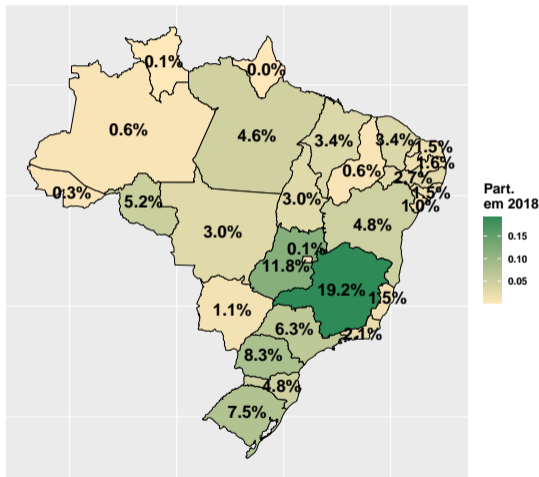

Participação das vacas ordenhadas por UF em 2018 e 2019

Fonte: PPM (IBGE)