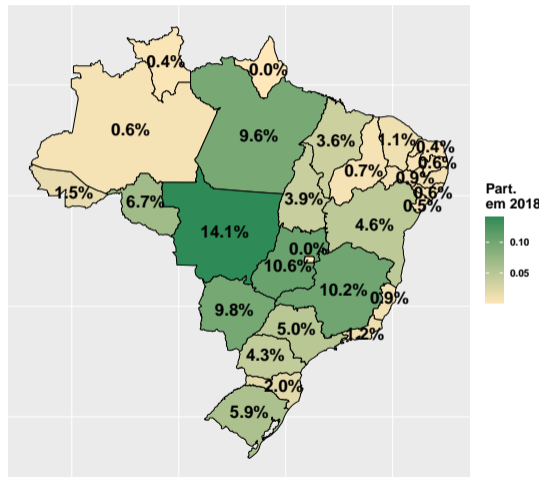

# Rebanho brasileiro em 2019

- Informações gerais:
  - ▶ Ano de referência: 2019;
  - ▶ Rebanho: 214.7 milhões de cabeças.
- Fonte:
  - ▶ Pesquisa da Pecuária Municipal (IBGE);
  - ▶ Tabela 3939 - Efetivo dos rebanhos, por tipo de rebanho;
  - ▶ <https://sidra.ibge.gov.br/tabela/3939>

# Evolução do rebanho brasileiro nos últimos 10 anos

Fonte: PPM (IBGE)

# Rebanho brasileiro por UF em 2019 e var. anual

Fonte: PPM (IBGE)

# Participação rebanho brasileiro por UF em 2018 e 2019

Fonte: PPM (IBGE)