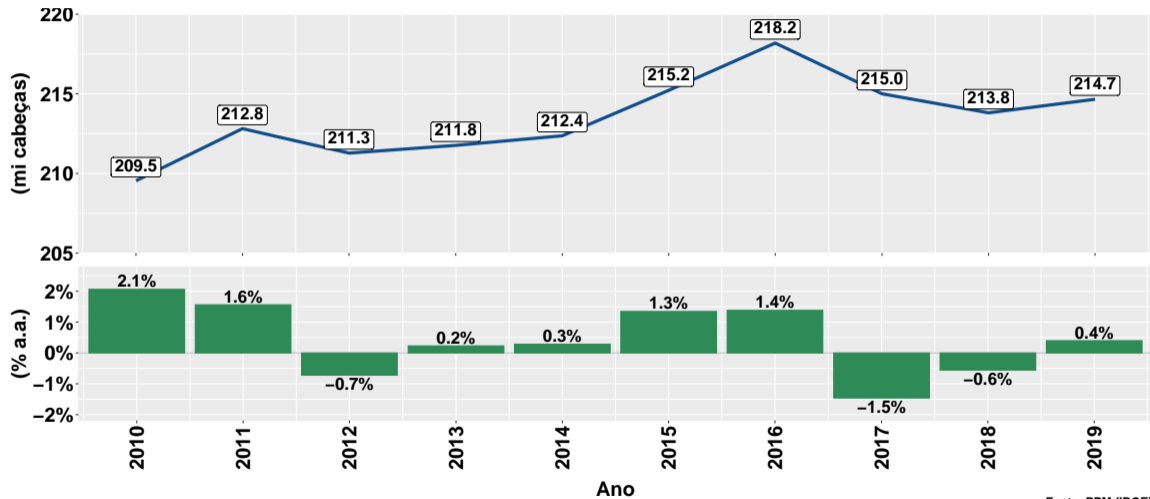

Evolução do rebanho brasileiro nos últimos 10 anos

Fonte: PPM (IBGE)