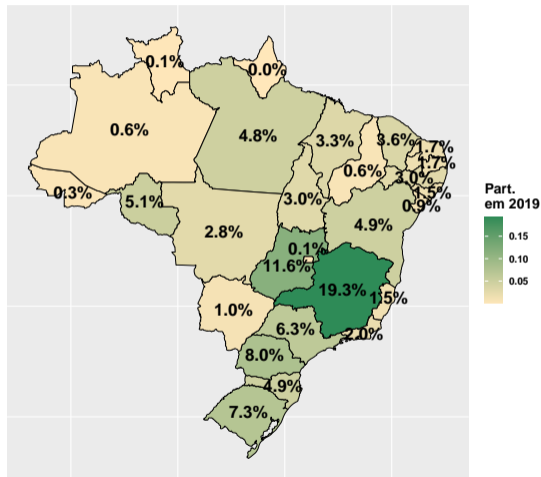

Participação das vacas ordenhadas por UF em 2018 e 2019

Fonte: PPM (IBGE)