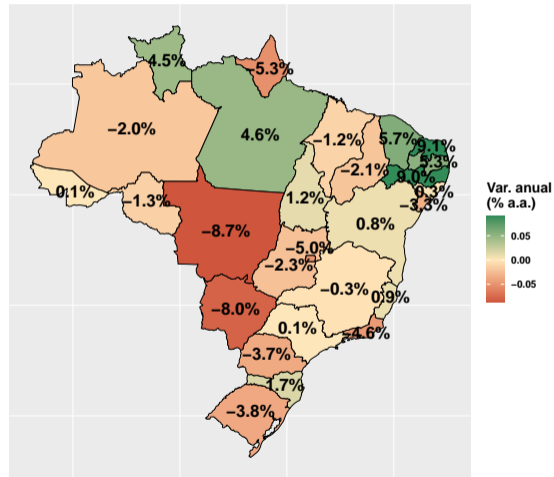

# Vacas ordenhadas por UF

# Vacas ordenhadas em 2019

- Informações gerais:
  - ▶ Ano de referência: 2019;
  - ▶ Vacas ordenhadas: 16.3 milhões de cabeças.
- Fonte:
  - ▶ Pesquisa da Pecuária Municipal (IBGE);
  - ▶ Tabela 94 - Vacas ordenhadas;
  - ▶ <https://sidra.ibge.gov.br/tabela/94>

# Evolução das vacas ordenhadas nos últimos 10 anos

Fonte: PPM (IBGE)

# Vacas ordenhadas por UF em 2019 e var. anual

Fonte: PPM (IBGE)