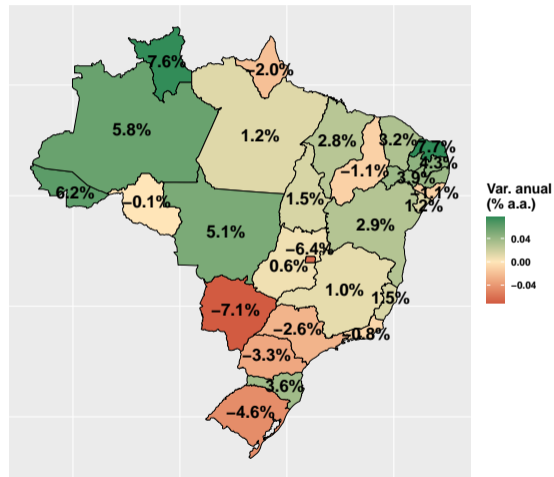

Rebanho brasileiro por UF em 2019 e var. anual

Fonte: PPM (IBGE)