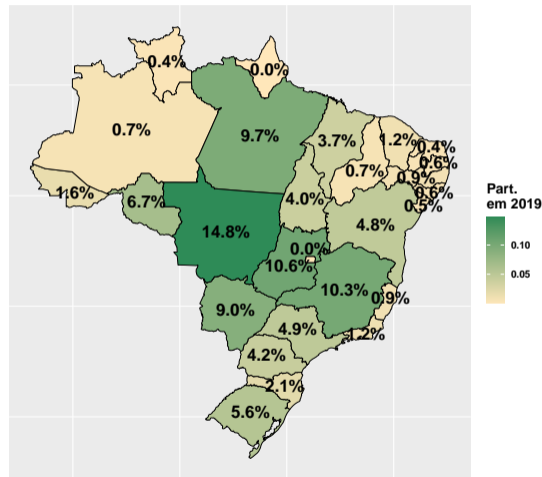

# Rebanho brasileiro em 2019

- Informações gerais:
  - ▶ Ano de referência: 2019;
  - ▶ Rebanho: 214.7 milhões de cabeças.
- Fonte:
  - ▶ Pesquisa da Pecuária Municipal (IBGE);
  - ▶ Tabela 3939 - Efetivo dos rebanhos, por tipo de rebanho;
  - ▶ <https://sidra.ibge.gov.br/tabela/3939>

# Evolução do rebanho brasileiro nos últimos 10 anos

Fonte: PPM (IBGE)

# Rebanho brasileiro por UF em 2019 e var. anual

Fonte: PPM (IBGE)

# Participação rebanho brasileiro por UF em 2018 e 2019

Fonte: PPM (IBGE)