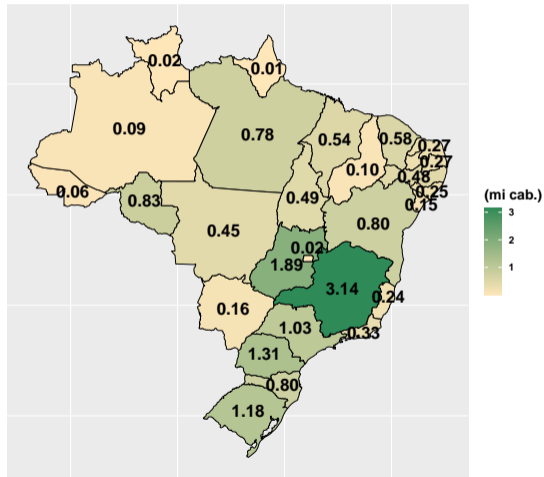

# Vacas ordenhadas por UF

# Vacas ordenhadas em 2019

- Informações gerais:
  - ▶ Ano de referência: 2019;
  - ▶ Vacas ordenhadas: 16.3 milhões de cabeças.
- Fonte:
  - ▶ Pesquisa da Pecuária Municipal (IBGE);
  - ▶ Tabela 94 - Vacas ordenhadas;
  - ▶ <https://sidra.ibge.gov.br/tabela/94>

# Evolução das vacas ordenhadas nos últimos 10 anos

Fonte: PPM (IBGE)

# Vacas ordenhadas por UF em 2019 e var. anual

Fonte: PPM (IBGE)