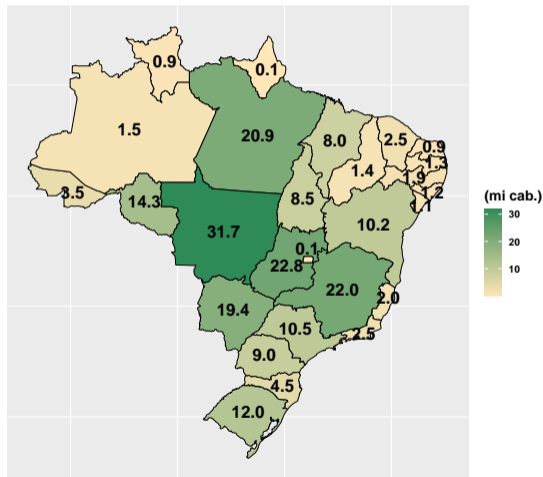

Rebanho brasileiro por UF em 2019 e var. anual

Fonte: PPM (IBGE)