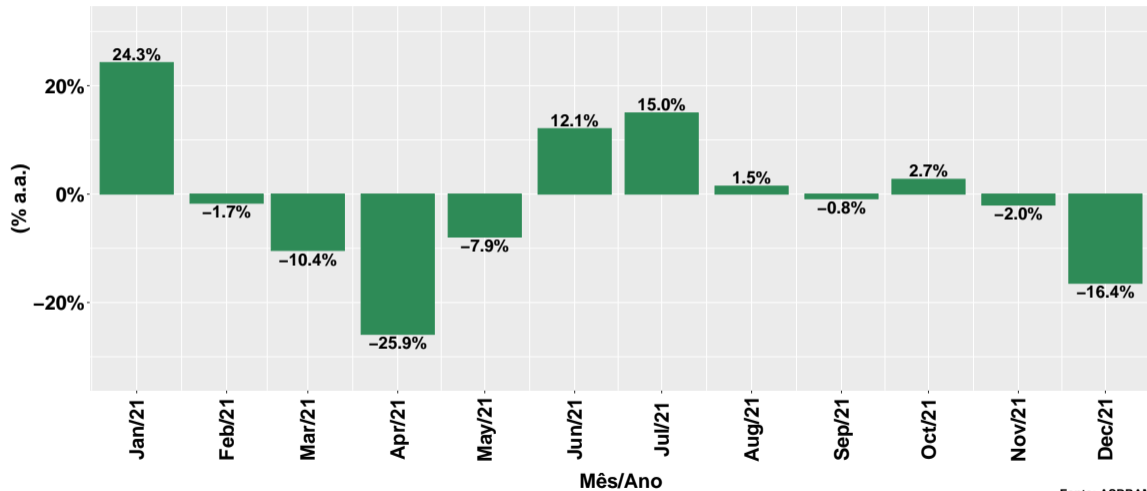

Volume de Fosfato - Brasil e por UF

2º semestre de 2021

São Paulo, 11/07/2022

- 1 Volume Brasil
- 2 Volume por UF
- 3 Volume por UF por dia útil

Section 1

Volume Brasil

Volume mensal de fosfato

Fonte: ASBRAM

Variação interanual do volume de fosfato

Fonte: ASBRAM

Volume mensal de fosfato por dia útil

Fonte: ASBRAM

Variação interanual do volume de fosfato por dia útil

Fonte: ASBRAM

Síntese das informações - por mês

Período	Total no mês		Por dia útil		Acum. ano
	Volume ¹	Var. Interanual ²	Volume ¹	Var. Interanual ²	
Jul/21	87.82	10.0%	3.99	15.0%	-1.9%
Aug/21	81.27	6.3%	3.69	1.5%	-0.9%
Sep/21	83.07	-0.8%	3.96	-0.8%	-0.9%
Oct/21	84.49	-2.4%	4.45	2.7%	-1.1%
Nov/21	78.41	-2.0%	3.92	-2.0%	-1.1%
Dec/21	62.28	-12.6%	2.71	-16.4%	-2.0%

Note: Fonte: ASBRAM

¹ Em mil toneladas ² Mês/Mesmo mês ano anterior

Síntese das informações - por semestre

Período	Volume¹	Var. acum. ano
Jun/20	500.0	NA%
Dec/20	978.0	NA%
Jun/21	481.3	-3.7%
Dec/21	958.7	-2.0%