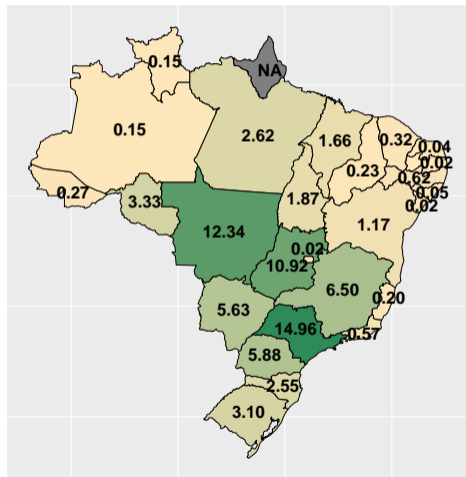

Volume de fosfato em julho/2020

Fonte: ASBRAM

Volume de fosfato em agosto/2020

Fonte: ASBRAM

Volume de fosfato em outubro/2020

Fonte: ASBRAM

Volume de fosfato em novembro/2020

Fonte: ASBRAM

Volume de fosfato em dezembro/2020

Fonte: ASBRAM

Volume de fosfato total em 2021

Fonte: ASBRAM

Volume de fosfato em janeiro/2021

Fonte: ASBRAM

Volume de fosfato em fevereiro/2021

Fonte: ASBRAM

Volume de fosfato em março/2021

Fonte: ASBRAM

Volume de fosfato em maio/2021

Fonte: ASBRAM

Volume de fosfato em junho/2021

Fonte: ASBRAM

Volume de fosfato em julho/2021

Fonte: ASBRAM

Volume de fosfato em agosto/2021

Fonte: ASBRAM

Volume de fosfato em setembro/2021

Fonte: ASBRAM

Volume de fosfato em novembro/2021

Fonte: ASBRAM

Section 3

Volume por UF por dia útil