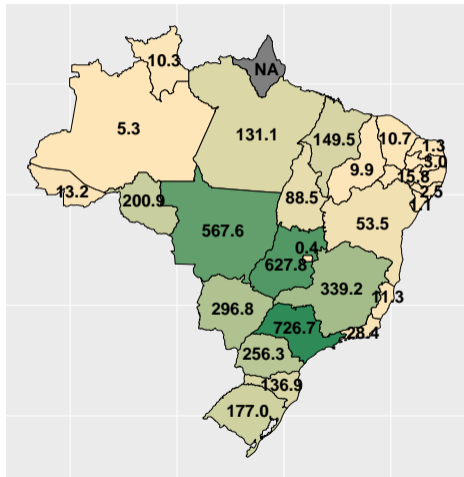

Fonte: ASBRAM

Volume de fosfato em setembro/20 por dia útil

Fonte: ASBRAM

Volume de fosfato em outubro/20 por dia útil

Fonte: ASBRAM

Volume de fosfato em novembro/20 por dia útil

Fonte: ASBRAM

Volume de fosfato em dezembro/20 por dia útil

Fonte: ASBRAM

Volume de fosfato em janeiro/21 por dia útil

Fonte: ASBRAM

Volume de fosfato em fevereiro/21 por dia útil

Fonte: ASBRAM

Volume de fosfato em março/21 por dia útil

Fonte: ASBRAM

Volume de fosfato em abril/21 por dia útil

Fonte: ASBRAM

Volume de fosfato em maio/21 por dia útil

Fonte: ASBRAM

Volume de fosfato em junho/21 por dia útil

Fonte: ASBRAM

Volume de fosfato em julho/21 por dia útil

Fonte: ASBRAM

Volume de fosfato em agosto/21 por dia útil

Fonte: ASBRAM

Volume de fosfato em setembro/21 por dia útil

Fonte: ASBRAM

Volume de fosfato em outubro/21 por dia útil

Fonte: ASBRAM

Volume de fosfato em novembro/21 por dia útil

Fonte: ASBRAM

Volume de fosfato em dezembro/21 por dia útil