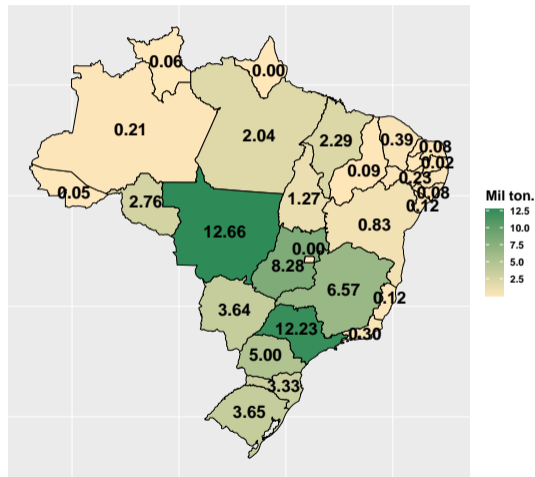

Note: Fonte: ASBRAM

¹ Em mil toneladas acumulado até o mês de referência

Section 2

Volume por UF

Volume de fosfato total em 2020

Fonte: ASBRAM

Volume de fosfato em janeiro/2020

Fonte: ASBRAM

Volume de fosfato em fevereiro/2020

Fonte: ASBRAM

Volume de fosfato em março/2020

Fonte: ASBRAM

Volume de fosfato em maio/2020

Fonte: ASBRAM

Volume de fosfato em junho/2020

Fonte: ASBRAM

Volume de fosfato em julho/2020

Fonte: ASBRAM

Volume de fosfato em agosto/2020

Fonte: ASBRAM

Volume de fosfato em outubro/2020

Fonte: ASBRAM

Volume de fosfato em novembro/2020

Fonte: ASBRAM