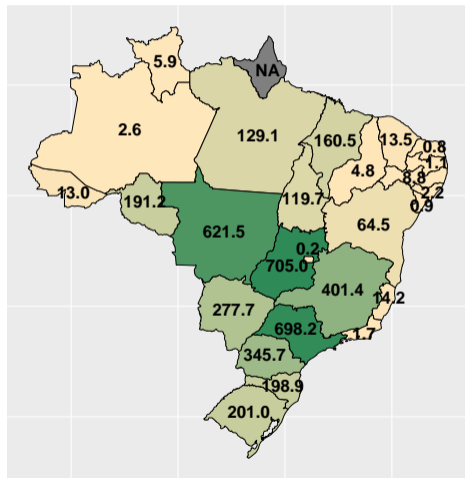

Fonte: ASBRAM

Volume de fosfato em setembro/20 por dia útil

Fonte: ASBRAM

Volume de fosfato em outubro/20 por dia útil

Fonte: ASBRAM

Volume de fosfato em novembro/20 por dia útil

Fonte: ASBRAM

Volume de fosfato em dezembro/20 por dia útil

Fonte: ASBRAM

Volume de fosfato em janeiro/21 por dia útil

Fonte: ASBRAM

Volume de fosfato em fevereiro/21 por dia útil

Fonte: ASBRAM

Volume de fosfato em março/21 por dia útil

Fonte: ASBRAM

Volume de fosfato em abril/21 por dia útil

Fonte: ASBRAM

Volume de fosfato em maio/21 por dia útil

Fonte: ASBRAM

Volume de fosfato em junho/21 por dia útil

Fonte: ASBRAM

Volume de fosfato em julho/21 por dia útil

Fonte: ASBRAM

Volume de fosfato em agosto/21 por dia útil

Fonte: ASBRAM

Volume de fosfato em setembro/21 por dia útil

Fonte: ASBRAM

Volume de fosfato em outubro/21 por dia útil

Fonte: ASBRAM

Volume de fosfato em novembro/21 por dia útil

Fonte: ASBRAM

Volume de fosfato em dezembro/21 por dia útil