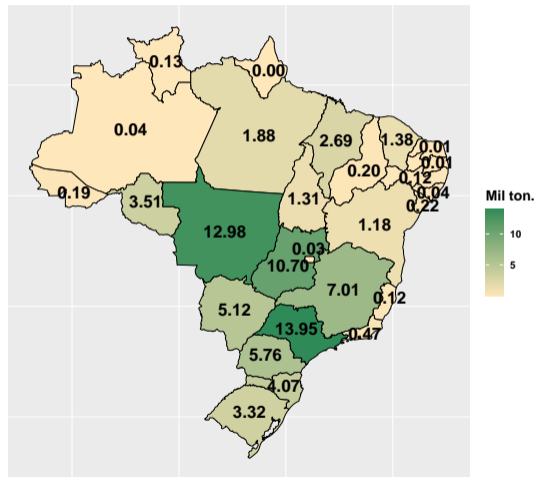

Note: Fonte: ASBRAM

¹ Em mil toneladas acumulado até o mês de referência

Section 2

Volume por UF

Volume de fosfato total em 2020

Fonte: ASBRAM

Volume de fosfato em janeiro/2020

Fonte: ASBRAM

Volume de fosfato em fevereiro/2020

Fonte: ASBRAM

Volume de fosfato em março/2020

Fonte: ASBRAM

Volume de fosfato em maio/2020

Fonte: ASBRAM

Volume de fosfato em junho/2020

Fonte: ASBRAM

Volume de fosfato em julho/2020

Fonte: ASBRAM

Volume de fosfato em agosto/2020

Fonte: ASBRAM

Volume de fosfato em outubro/2020

Fonte: ASBRAM

Volume de fosfato em novembro/2020

Fonte: ASBRAM