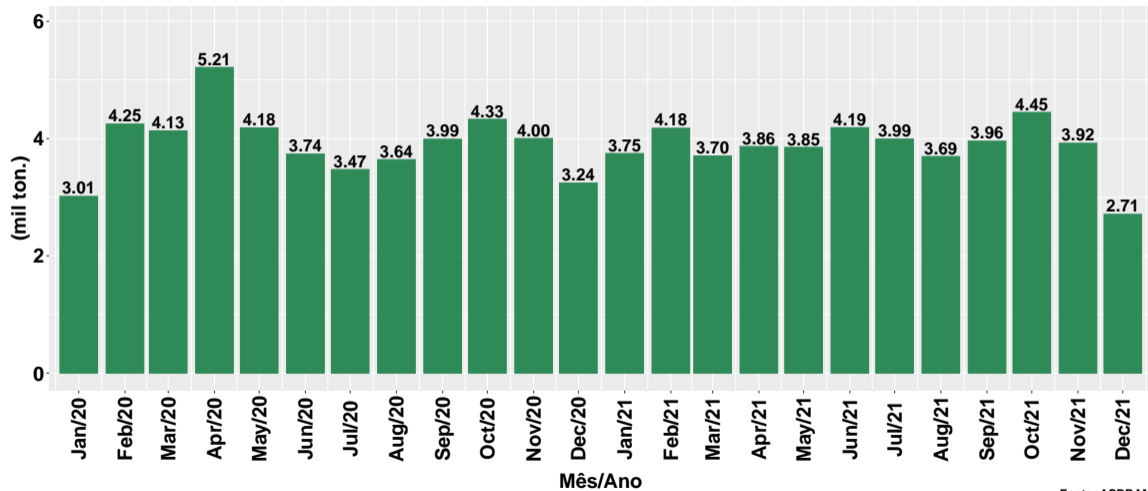

Volume de Fosfato - Brasil e por UF

2º semestre de 2021

São Paulo, 11/07/2022

- 1 Volume Brasil
- 2 Volume por UF
- 3 Volume por UF por dia útil

Section 1

Volume Brasil

Volume mensal de fosfato

Fonte: ASBRAM

Variação interanual do volume de fosfato

Fonte: ASBRAM

Volume mensal de fosfato por dia útil

Fonte: ASBRAM

Variação interanual do volume de fosfato por dia útil

Fonte: ASBRAM

Síntese das informações - por mês

Período	Total no mês		Por dia útil		Acum. ano
	Volume ¹	Var. Interanual ²	Volume ¹	Var. Interanual ²	
Jul/21	87.82	10.0%	3.99	15.0%	-1.9%
Aug/21	81.27	6.3%	3.69	1.5%	-0.9%
Sep/21	83.07	-0.8%	3.96	-0.8%	-0.9%
Oct/21	84.49	-2.4%	4.45	2.7%	-1.1%
Nov/21	78.41	-2.0%	3.92	-2.0%	-1.1%
Dec/21	62.28	-12.6%	2.71	-16.4%	-2.0%