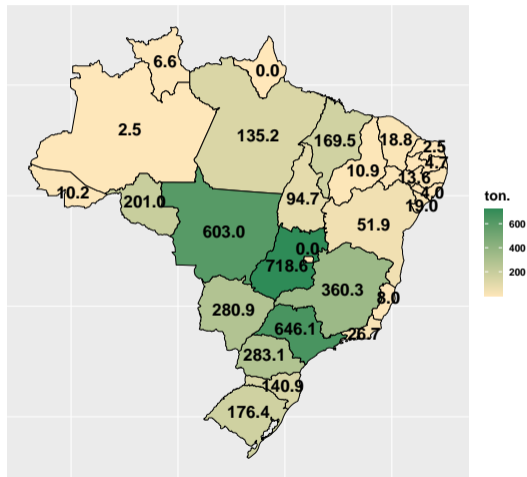

Volume de fosfato em janeiro/20 por dia útil

Fonte: ASBRAM

Volume de fosfato em fevereiro/20 por dia útil

Fonte: ASBRAM

Volume de fosfato em março/20 por dia útil

Fonte: ASBRAM

Volume de fosfato em abril/20 por dia útil

Fonte: ASBRAM

Volume de fosfato em maio/20 por dia útil

Fonte: ASBRAM

Volume de fosfato em junho/20 por dia útil

Fonte: ASBRAM

Volume de fosfato em julho/20 por dia útil

Fonte: ASBRAM

Volume de fosfato em agosto/20 por dia útil

Fonte: ASBRAM

Volume de fosfato em setembro/20 por dia útil

Fonte: ASBRAM

Volume de fosfato em outubro/20 por dia útil

Fonte: ASBRAM

Volume de fosfato em novembro/20 por dia útil

Fonte: ASBRAM

Volume de fosfato em dezembro/20 por dia útil

Fonte: ASBRAM

Volume de fosfato em janeiro/21 por dia útil

Fonte: ASBRAM

Volume de fosfato em fevereiro/21 por dia útil

Fonte: ASBRAM

Volume de fosfato em março/21 por dia útil

Fonte: ASBRAM

Volume de fosfato em abril/21 por dia útil