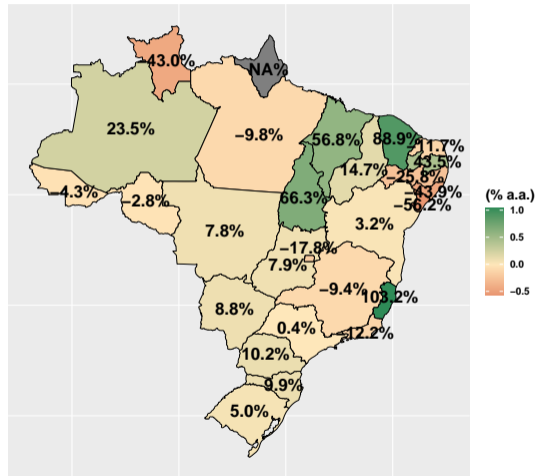

Volume de fosfato em dezembro/2020

Fonte: ASBRAM

Volume de fosfato total em 2021

Fonte: ASBRAM

Volume de fosfato em janeiro/2021

Fonte: ASBRAM

Volume de fosfato em fevereiro/2021

Fonte: ASBRAM

Volume de fosfato em março/2021

Fonte: ASBRAM

Volume de fosfato em maio/2021

Fonte: ASBRAM

Volume de fosfato em junho/2021

Fonte: ASBRAM

Volume de fosfato em julho/2021

Fonte: ASBRAM

Volume de fosfato em agosto/2021

Fonte: ASBRAM

Volume de fosfato em setembro/2021

Fonte: ASBRAM

Volume de fosfato em novembro/2021

Fonte: ASBRAM

Section 3

Volume por UF por dia útil

Volume de fosfato em janeiro/20 por dia útil

Fonte: ASBRAM

Volume de fosfato em fevereiro/20 por dia útil

Fonte: ASBRAM

Volume de fosfato em março/20 por dia útil

Fonte: ASBRAM

Volume de fosfato em abril/20 por dia útil