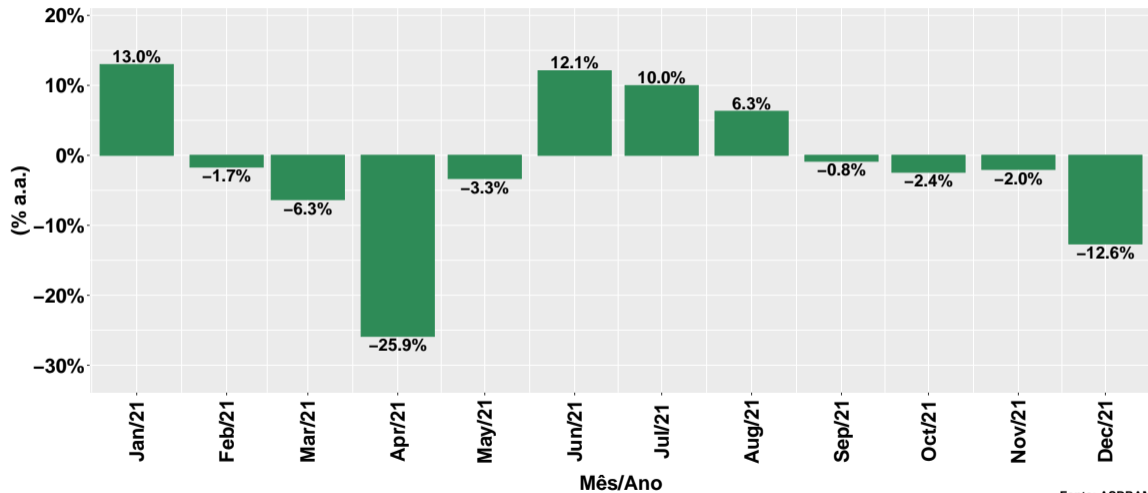

Volume de Fosfato - Brasil e por UF

2º semestre de 2021

São Paulo, 11/07/2022

- 1 Volume Brasil
- 2 Volume por UF
- 3 Volume por UF por dia útil

Section 1

Volume Brasil

Volume mensal de fosfato

Fonte: ASBRAM

Variação interanual do volume de fosfato

Fonte: ASBRAM

Volume mensal de fosfato por dia útil

Fonte: ASBRAM

Variação interanual do volume de fosfato por dia útil

Fonte: ASBRAM

Síntese das informações - por mês

Período	Total no mês		Por dia útil		Acum. ano
	Volume ¹	Var. Interanual ²	Volume ¹	Var. Interanual ²	
Jul/21	87.82	10.0%	3.99	15.0%	-1.9%
Aug/21	81.27	6.3%	3.69	1.5%	-0.9%
Sep/21	83.07	-0.8%	3.96	-0.8%	-0.9%
Oct/21	84.49	-2.4%	4.45	2.7%	-1.1%
Nov/21	78.41	-2.0%	3.92	-2.0%	-1.1%
Dec/21	62.28	-12.6%	2.71	-16.4%	-2.0%