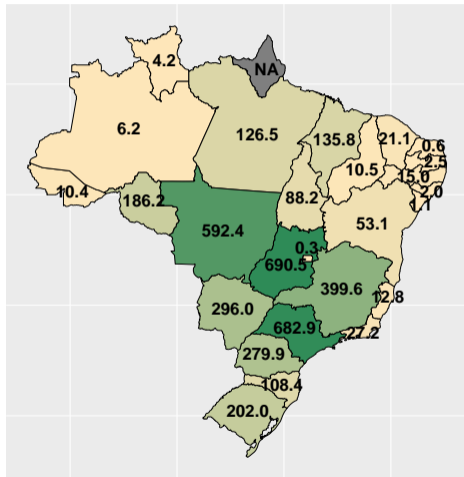

Fonte: ASBRAM

Volume de fosfato em setembro/20 por dia útil

Fonte: ASBRAM

Volume de fosfato em outubro/20 por dia útil

Fonte: ASBRAM

Volume de fosfato em novembro/20 por dia útil

Fonte: ASBRAM

Volume de fosfato em dezembro/20 por dia útil

Fonte: ASBRAM

Volume de fosfato em janeiro/21 por dia útil

Fonte: ASBRAM

Volume de fosfato em fevereiro/21 por dia útil

Fonte: ASBRAM

Volume de fosfato em março/21 por dia útil

Fonte: ASBRAM

Volume de fosfato em abril/21 por dia útil

Fonte: ASBRAM

Volume de fosfato em maio/21 por dia útil

Fonte: ASBRAM

Volume de fosfato em junho/21 por dia útil

Fonte: ASBRAM

Volume de fosfato em julho/21 por dia útil

Fonte: ASBRAM

Volume de fosfato em agosto/21 por dia útil

Fonte: ASBRAM

Volume de fosfato em setembro/21 por dia útil

Fonte: ASBRAM

Volume de fosfato em outubro/21 por dia útil

Fonte: ASBRAM

Volume de fosfato em novembro/21 por dia útil

Fonte: ASBRAM

Volume de fosfato em dezembro/21 por dia útil