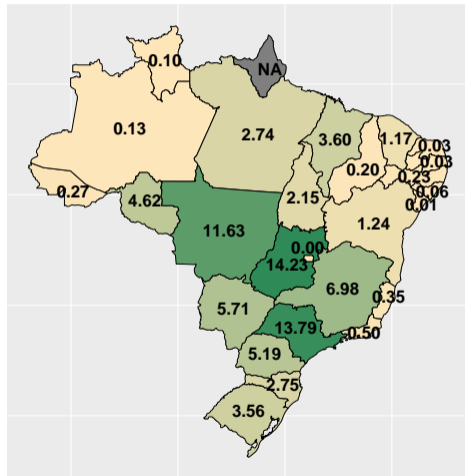

Volume de fosfato em dezembro/2020

Fonte: ASBRAM

Volume de fosfato total em 2021

Fonte: ASBRAM

Volume de fosfato em janeiro/2021

Fonte: ASBRAM

Volume de fosfato em fevereiro/2021

Fonte: ASBRAM

Volume de fosfato em março/2021

Fonte: ASBRAM

Volume de fosfato em maio/2021

Fonte: ASBRAM

Volume de fosfato em junho/2021

Fonte: ASBRAM

Volume de fosfato em julho/2021

Fonte: ASBRAM

Volume de fosfato em agosto/2021

Fonte: ASBRAM

Volume de fosfato em setembro/2021

Fonte: ASBRAM

Volume de fosfato em novembro/2021

Fonte: ASBRAM

Section 3

Volume por UF por dia útil

Volume de fosfato em janeiro/20 por dia útil

Fonte: ASBRAM

Volume de fosfato em fevereiro/20 por dia útil

Fonte: ASBRAM

Volume de fosfato em março/20 por dia útil

Fonte: ASBRAM

Volume de fosfato em abril/20 por dia útil