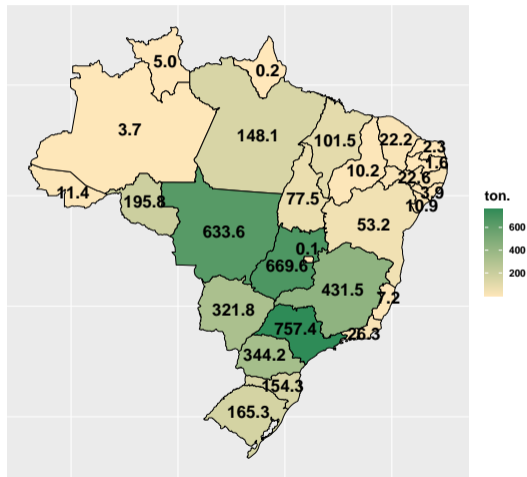

Volume de fosfato em agosto/2021

Fonte: ASBRAM

Volume de fosfato em setembro/2021

Fonte: ASBRAM

Volume de fosfato em novembro/2021

Fonte: ASBRAM

Section 3

Volume por UF por dia útil

Volume de fosfato em janeiro/20 por dia útil

Fonte: ASBRAM

Volume de fosfato em fevereiro/20 por dia útil

Fonte: ASBRAM

Volume de fosfato em março/20 por dia útil

Fonte: ASBRAM

Volume de fosfato em abril/20 por dia útil

Fonte: ASBRAM

Volume de fosfato em maio/20 por dia útil

Fonte: ASBRAM

Volume de fosfato em junho/20 por dia útil

Fonte: ASBRAM

Volume de fosfato em julho/20 por dia útil

Fonte: ASBRAM

Volume de fosfato em agosto/20 por dia útil

Fonte: ASBRAM

Volume de fosfato em setembro/20 por dia útil

Fonte: ASBRAM

Volume de fosfato em outubro/20 por dia útil

Fonte: ASBRAM

Volume de fosfato em novembro/20 por dia útil

Fonte: ASBRAM

Volume de fosfato em dezembro/20 por dia útil