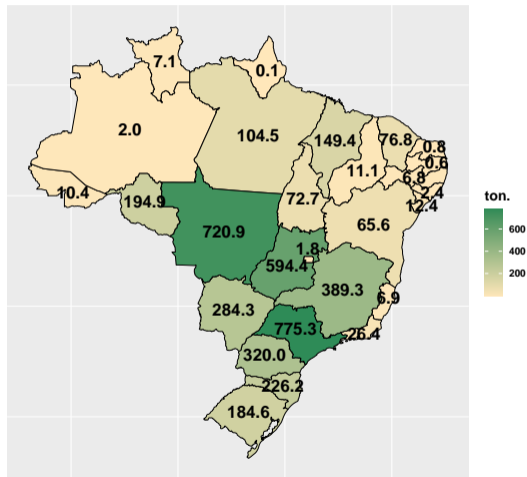

Volume de fosfato em março/2021

Fonte: ASBRAM

Volume de fosfato em maio/2021

Fonte: ASBRAM

Volume de fosfato em junho/2021

Fonte: ASBRAM

Volume de fosfato em julho/2021

Fonte: ASBRAM

Volume de fosfato em agosto/2021

Fonte: ASBRAM

Volume de fosfato em setembro/2021

Fonte: ASBRAM

Volume de fosfato em novembro/2021

Fonte: ASBRAM

Section 3

Volume por UF por dia útil

Volume de fosfato em janeiro/20 por dia útil

Fonte: ASBRAM

Volume de fosfato em fevereiro/20 por dia útil

Fonte: ASBRAM

Volume de fosfato em março/20 por dia útil

Fonte: ASBRAM

Volume de fosfato em abril/20 por dia útil

Fonte: ASBRAM

Volume de fosfato em maio/20 por dia útil

Fonte: ASBRAM

Volume de fosfato em junho/20 por dia útil

Fonte: ASBRAM

Volume de fosfato em julho/20 por dia útil

Fonte: ASBRAM

Volume de fosfato em agosto/20 por dia útil