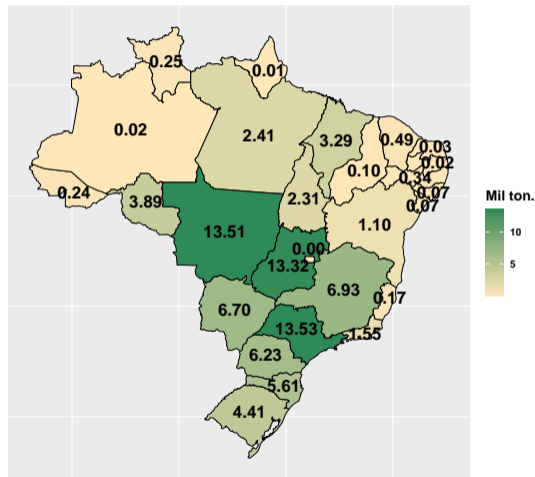

Volume de fosfato em fevereiro/2020

Fonte: ASBRAM

Volume de fosfato em março/2020

Fonte: ASBRAM

Volume de fosfato em maio/2020

Fonte: ASBRAM

Volume de fosfato em junho/2020

Fonte: ASBRAM

Volume de fosfato em julho/2020

Fonte: ASBRAM

Volume de fosfato em agosto/2020

Fonte: ASBRAM

Volume de fosfato em outubro/2020

Fonte: ASBRAM

Volume de fosfato em novembro/2020

Fonte: ASBRAM

Volume de fosfato em dezembro/2020

Fonte: ASBRAM

Volume de fosfato total em 2021

Fonte: ASBRAM

Volume de fosfato em janeiro/2021

Fonte: ASBRAM

Volume de fosfato em fevereiro/2021

Fonte: ASBRAM

Volume de fosfato em março/2021

Fonte: ASBRAM

Volume de fosfato em maio/2021

Fonte: ASBRAM

Volume de fosfato em junho/2021

Fonte: ASBRAM

Volume de fosfato em julho/2021

Fonte: ASBRAM