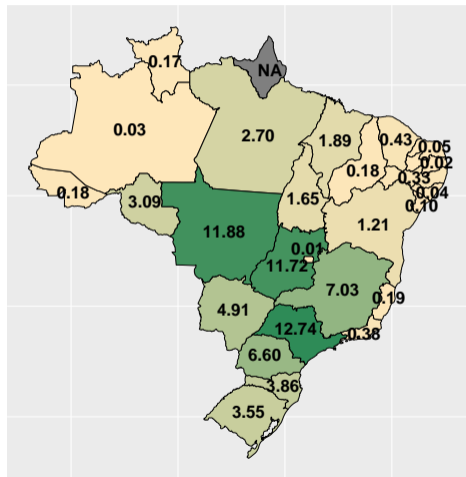

Volume de fosfato em julho/2020

Fonte: ASBRAM

Volume de fosfato em agosto/2020

Fonte: ASBRAM

Volume de fosfato em outubro/2020

Fonte: ASBRAM

Volume de fosfato em novembro/2020

Fonte: ASBRAM

Volume de fosfato em dezembro/2020

Fonte: ASBRAM

Volume de fosfato total em 2021

Fonte: ASBRAM

Volume de fosfato em janeiro/2021

Fonte: ASBRAM

Volume de fosfato em fevereiro/2021

Fonte: ASBRAM

Volume de fosfato em março/2021

Fonte: ASBRAM

Volume de fosfato em maio/2021

Fonte: ASBRAM

Volume de fosfato em junho/2021

Fonte: ASBRAM

Volume de fosfato em julho/2021

Fonte: ASBRAM

Volume de fosfato em agosto/2021

Fonte: ASBRAM

Volume de fosfato em setembro/2021

Fonte: ASBRAM

Volume de fosfato em novembro/2021

Fonte: ASBRAM

Section 3

Volume por UF por dia útil