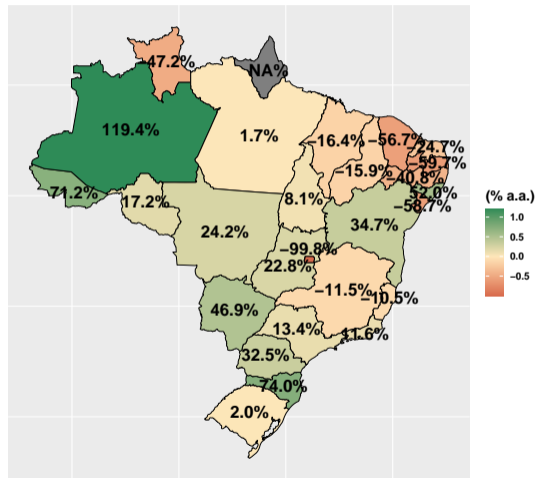

Fonte: ASBRAM

Volume de fosfato em janeiro/21 por dia útil

Fonte: ASBRAM

Volume de fosfato em fevereiro/21 por dia útil

Fonte: ASBRAM

Volume de fosfato em março/21 por dia útil

Fonte: ASBRAM

Volume de fosfato em abril/21 por dia útil

Fonte: ASBRAM

Volume de fosfato em maio/21 por dia útil

Fonte: ASBRAM

Volume de fosfato em junho/21 por dia útil

Fonte: ASBRAM

Volume de fosfato em julho/21 por dia útil

Fonte: ASBRAM

Volume de fosfato em agosto/21 por dia útil

Fonte: ASBRAM

Volume de fosfato em setembro/21 por dia útil

Fonte: ASBRAM

Volume de fosfato em outubro/21 por dia útil

Fonte: ASBRAM

Volume de fosfato em novembro/21 por dia útil

Fonte: ASBRAM

Volume de fosfato em dezembro/21 por dia útil