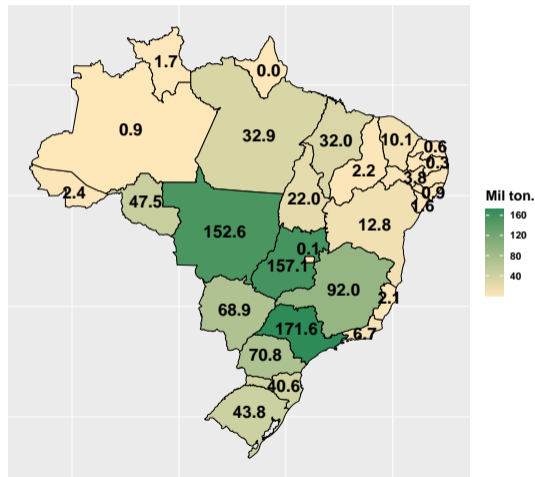

Período	Total no mês		Por dia útil		Acum. ano
	Volume ¹	Var. Interanual ²	Volume ¹	Var. Interanual ²	
Jul/21	87.82	10.0%	3.99	15.0%	-1.9%
Aug/21	81.27	6.3%	3.69	1.5%	-0.9%
Sep/21	83.07	-0.8%	3.96	-0.8%	-0.9%
Oct/21	84.49	-2.4%	4.45	2.7%	-1.1%
Nov/21	78.41	-2.0%	3.92	-2.0%	-1.1%
Dec/21	62.28	-12.6%	2.71	-16.4%	-2.0%

Note: Fonte: ASBRAM

¹ Em mil toneladas ² Mês/Mesmo mês ano anterior

Síntese das informações - por semestre

Período	Volume¹	Var. acum. ano
Jun/20	500.0	NA%
Dec/20	978.0	NA%
Jun/21	481.3	-3.7%
Dec/21	958.7	-2.0%

Note: Fonte: ASBRAM

¹ Em mil toneladas acumulado até o mês de referência

Section 2

Volume por UF

Volume de fosfato total em 2020

Fonte: ASBRAM

Volume de fosfato em janeiro/2020

Fonte: ASBRAM