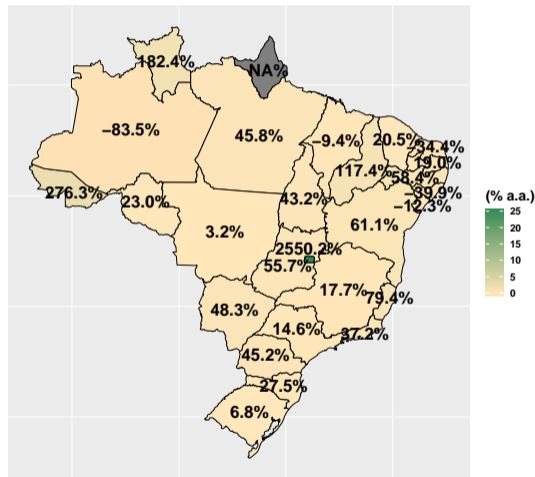

Fonte: ASBRAM

Volume de fosfato em maio/20 por dia útil

Fonte: ASBRAM

Volume de fosfato em junho/20 por dia útil

Fonte: ASBRAM

Volume de fosfato em julho/20 por dia útil

Fonte: ASBRAM

Volume de fosfato em agosto/20 por dia útil

Fonte: ASBRAM

Volume de fosfato em setembro/20 por dia útil

Fonte: ASBRAM

Volume de fosfato em outubro/20 por dia útil

Fonte: ASBRAM

Volume de fosfato em novembro/20 por dia útil

Fonte: ASBRAM

Volume de fosfato em dezembro/20 por dia útil

Fonte: ASBRAM

Volume de fosfato em janeiro/21 por dia útil

Fonte: ASBRAM

Volume de fosfato em fevereiro/21 por dia útil

Fonte: ASBRAM

Volume de fosfato em março/21 por dia útil

Fonte: ASBRAM

Volume de fosfato em abril/21 por dia útil

Fonte: ASBRAM

Volume de fosfato em maio/21 por dia útil

Fonte: ASBRAM

Volume de fosfato em junho/21 por dia útil

Fonte: ASBRAM

Volume de fosfato em julho/21 por dia útil

Fonte: ASBRAM

Volume de fosfato em agosto/21 por dia útil