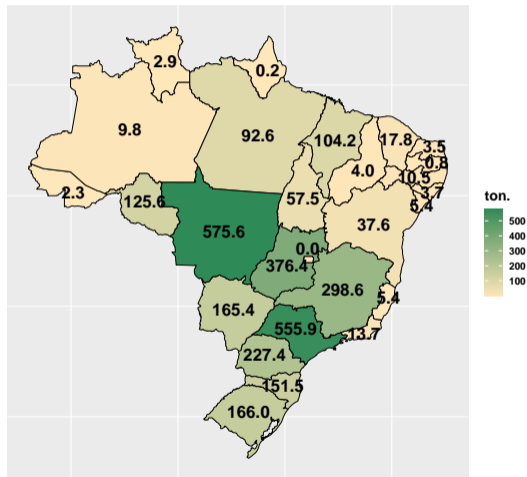

Volume de fosfato em março/2021

Fonte: ASBRAM

Volume de fosfato em maio/2021

Fonte: ASBRAM

Volume de fosfato em junho/2021

Fonte: ASBRAM

Volume de fosfato em julho/2021

Fonte: ASBRAM

Volume de fosfato em agosto/2021

Fonte: ASBRAM

Volume de fosfato em setembro/2021

Fonte: ASBRAM

Volume de fosfato em novembro/2021

Fonte: ASBRAM

Section 3

Volume por UF por dia útil

Volume de fosfato em janeiro/20 por dia útil

Fonte: ASBRAM

Volume de fosfato em fevereiro/20 por dia útil

Fonte: ASBRAM

Volume de fosfato em março/20 por dia útil

Fonte: ASBRAM

Volume de fosfato em abril/20 por dia útil

Fonte: ASBRAM

Volume de fosfato em maio/20 por dia útil

Fonte: ASBRAM

Volume de fosfato em junho/20 por dia útil

Fonte: ASBRAM

Volume de fosfato em julho/20 por dia útil

Fonte: ASBRAM

Volume de fosfato em agosto/20 por dia útil