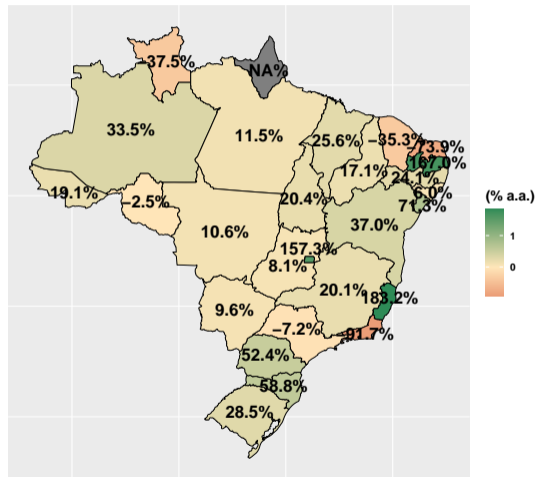

Volume de fosfato em dezembro/2020

Fonte: ASBRAM

Volume de fosfato total em 2021

Fonte: ASBRAM

Volume de fosfato em janeiro/2021

Fonte: ASBRAM

Volume de fosfato em fevereiro/2021

Fonte: ASBRAM

Volume de fosfato em março/2021

Fonte: ASBRAM

Volume de fosfato em maio/2021

Fonte: ASBRAM

Volume de fosfato em junho/2021

Fonte: ASBRAM

Volume de fosfato em julho/2021

Fonte: ASBRAM

Volume de fosfato em agosto/2021

Fonte: ASBRAM

Volume de fosfato em setembro/2021

Fonte: ASBRAM

Volume de fosfato em novembro/2021

Fonte: ASBRAM

Section 3

Volume por UF por dia útil