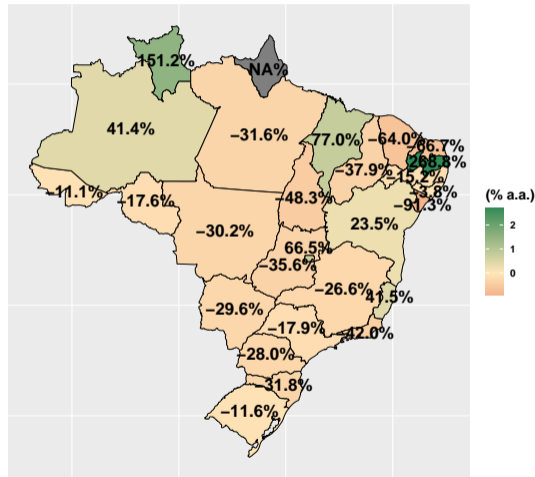

Fonte: ASBRAM

Volume de fosfato em setembro/20 por dia útil

Fonte: ASBRAM

Volume de fosfato em outubro/20 por dia útil

Fonte: ASBRAM

Volume de fosfato em novembro/20 por dia útil

Fonte: ASBRAM

Volume de fosfato em dezembro/20 por dia útil

Fonte: ASBRAM

Volume de fosfato em janeiro/21 por dia útil

Fonte: ASBRAM

Volume de fosfato em fevereiro/21 por dia útil

Fonte: ASBRAM

Volume de fosfato em março/21 por dia útil

Fonte: ASBRAM

Volume de fosfato em abril/21 por dia útil

Fonte: ASBRAM

Volume de fosfato em maio/21 por dia útil

Fonte: ASBRAM

Volume de fosfato em junho/21 por dia útil

Fonte: ASBRAM

Volume de fosfato em julho/21 por dia útil

Fonte: ASBRAM

Volume de fosfato em agosto/21 por dia útil

Fonte: ASBRAM

Volume de fosfato em setembro/21 por dia útil

Fonte: ASBRAM

Volume de fosfato em outubro/21 por dia útil

Fonte: ASBRAM

Volume de fosfato em novembro/21 por dia útil

Fonte: ASBRAM

Volume de fosfato em dezembro/21 por dia útil