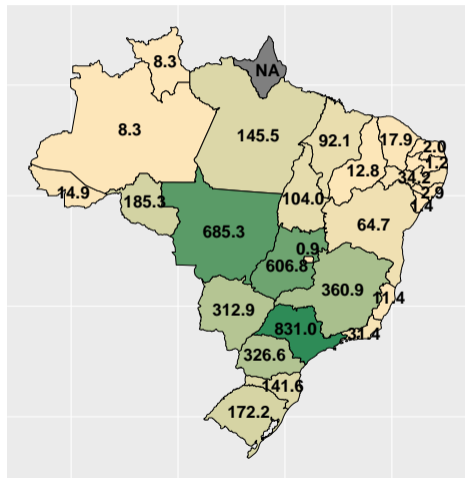

Fonte: ASBRAM

Volume de fosfato em maio/20 por dia útil

Fonte: ASBRAM

Volume de fosfato em junho/20 por dia útil

Fonte: ASBRAM

Volume de fosfato em julho/20 por dia útil

Fonte: ASBRAM

Volume de fosfato em agosto/20 por dia útil

Fonte: ASBRAM

Volume de fosfato em setembro/20 por dia útil

Fonte: ASBRAM

Volume de fosfato em outubro/20 por dia útil

Fonte: ASBRAM

Volume de fosfato em novembro/20 por dia útil

Fonte: ASBRAM

Volume de fosfato em dezembro/20 por dia útil

Fonte: ASBRAM

Volume de fosfato em janeiro/21 por dia útil

Fonte: ASBRAM

Volume de fosfato em fevereiro/21 por dia útil

Fonte: ASBRAM

Volume de fosfato em março/21 por dia útil

Fonte: ASBRAM

Volume de fosfato em abril/21 por dia útil

Fonte: ASBRAM

Volume de fosfato em maio/21 por dia útil

Fonte: ASBRAM

Volume de fosfato em junho/21 por dia útil

Fonte: ASBRAM

Volume de fosfato em julho/21 por dia útil

Fonte: ASBRAM

Volume de fosfato em agosto/21 por dia útil