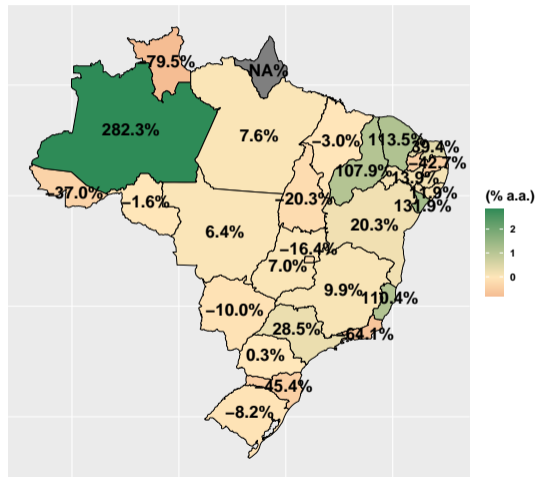

Fonte: ASBRAM

Volume de fosfato em setembro/20 por dia útil

Fonte: ASBRAM

Volume de fosfato em outubro/20 por dia útil

Fonte: ASBRAM

Volume de fosfato em novembro/20 por dia útil

Fonte: ASBRAM

Volume de fosfato em dezembro/20 por dia útil

Fonte: ASBRAM

Volume de fosfato em janeiro/21 por dia útil

Fonte: ASBRAM

Volume de fosfato em fevereiro/21 por dia útil

Fonte: ASBRAM

Volume de fosfato em março/21 por dia útil

Fonte: ASBRAM

Volume de fosfato em abril/21 por dia útil

Fonte: ASBRAM

Volume de fosfato em maio/21 por dia útil

Fonte: ASBRAM

Volume de fosfato em junho/21 por dia útil

Fonte: ASBRAM

Volume de fosfato em julho/21 por dia útil

Fonte: ASBRAM

Volume de fosfato em agosto/21 por dia útil

Fonte: ASBRAM

Volume de fosfato em setembro/21 por dia útil

Fonte: ASBRAM

Volume de fosfato em outubro/21 por dia útil

Fonte: ASBRAM

Volume de fosfato em novembro/21 por dia útil

Fonte: ASBRAM

Volume de fosfato em dezembro/21 por dia útil