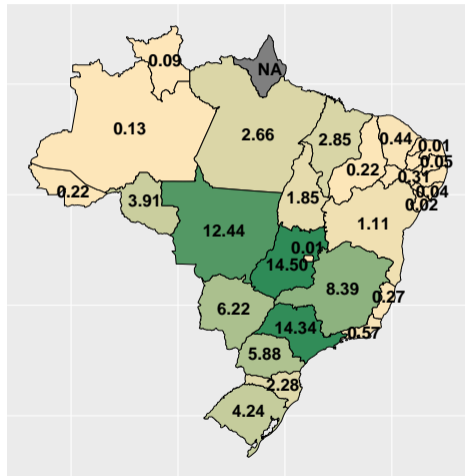

Volume de fosfato em dezembro/2020

Fonte: ASBRAM

Volume de fosfato total em 2021

Fonte: ASBRAM

Volume de fosfato em janeiro/2021

Fonte: ASBRAM

Volume de fosfato em fevereiro/2021

Fonte: ASBRAM

Volume de fosfato em março/2021

Fonte: ASBRAM

Volume de fosfato em maio/2021

Fonte: ASBRAM

Volume de fosfato em junho/2021

Fonte: ASBRAM

Volume de fosfato em julho/2021

Fonte: ASBRAM

Volume de fosfato em agosto/2021

Fonte: ASBRAM

Volume de fosfato em setembro/2021

Fonte: ASBRAM

Volume de fosfato em novembro/2021

Fonte: ASBRAM

Section 3

Volume por UF por dia útil

Volume de fosfato em janeiro/20 por dia útil

Fonte: ASBRAM

Volume de fosfato em fevereiro/20 por dia útil

Fonte: ASBRAM

Volume de fosfato em março/20 por dia útil

Fonte: ASBRAM

Volume de fosfato em abril/20 por dia útil