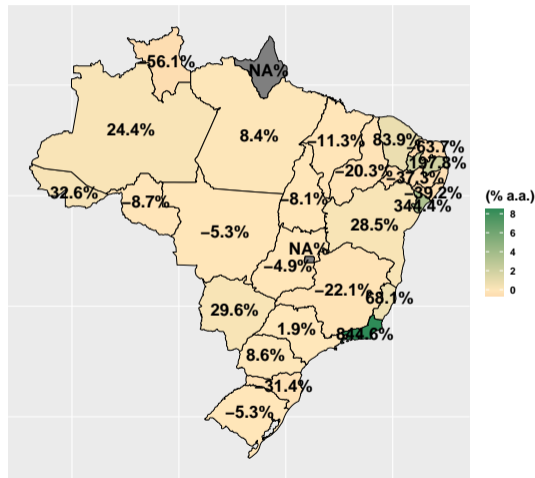

Fonte: ASBRAM

Volume de fosfato em janeiro/21 por dia útil

Fonte: ASBRAM

Volume de fosfato em fevereiro/21 por dia útil

Fonte: ASBRAM

Volume de fosfato em março/21 por dia útil

Fonte: ASBRAM

Volume de fosfato em abril/21 por dia útil

Fonte: ASBRAM

Volume de fosfato em maio/21 por dia útil

Fonte: ASBRAM

Volume de fosfato em junho/21 por dia útil

Fonte: ASBRAM

Volume de fosfato em julho/21 por dia útil

Fonte: ASBRAM

Volume de fosfato em agosto/21 por dia útil

Fonte: ASBRAM

Volume de fosfato em setembro/21 por dia útil

Fonte: ASBRAM

Volume de fosfato em outubro/21 por dia útil

Fonte: ASBRAM

Volume de fosfato em novembro/21 por dia útil

Fonte: ASBRAM

Volume de fosfato em dezembro/21 por dia útil

Fonte: ASBRAM