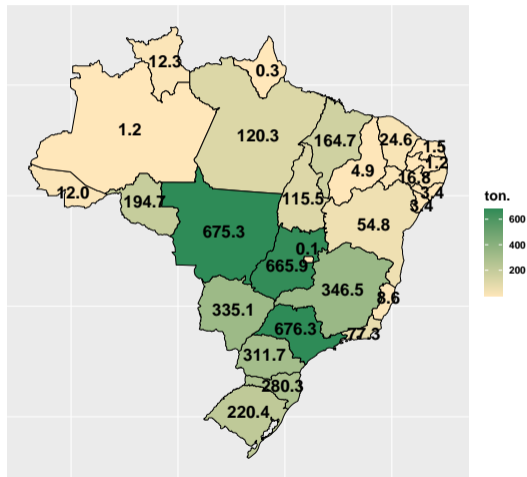

Volume de fosfato em janeiro/20 por dia útil

Fonte: ASBRAM

Volume de fosfato em fevereiro/20 por dia útil

Fonte: ASBRAM

Volume de fosfato em março/20 por dia útil

Fonte: ASBRAM

Volume de fosfato em abril/20 por dia útil

Fonte: ASBRAM

Volume de fosfato em maio/20 por dia útil

Fonte: ASBRAM

Volume de fosfato em junho/20 por dia útil

Fonte: ASBRAM

Volume de fosfato em julho/20 por dia útil

Fonte: ASBRAM

Volume de fosfato em agosto/20 por dia útil

Fonte: ASBRAM

Volume de fosfato em setembro/20 por dia útil

Fonte: ASBRAM

Volume de fosfato em outubro/20 por dia útil

Fonte: ASBRAM

Volume de fosfato em novembro/20 por dia útil

Fonte: ASBRAM

Volume de fosfato em dezembro/20 por dia útil

Fonte: ASBRAM

Volume de fosfato em janeiro/21 por dia útil

Fonte: ASBRAM

Volume de fosfato em fevereiro/21 por dia útil

Fonte: ASBRAM

Volume de fosfato em março/21 por dia útil

Fonte: ASBRAM

Volume de fosfato em abril/21 por dia útil