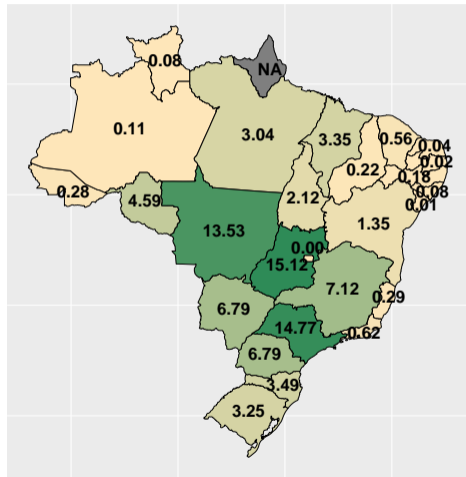

Volume de fosfato em dezembro/2020

Fonte: ASBRAM

Volume de fosfato total em 2021

Fonte: ASBRAM

Volume de fosfato em janeiro/2021

Fonte: ASBRAM

Volume de fosfato em fevereiro/2021

Fonte: ASBRAM

Volume de fosfato em março/2021

Fonte: ASBRAM

Volume de fosfato em maio/2021

Fonte: ASBRAM

Volume de fosfato em junho/2021

Fonte: ASBRAM

Volume de fosfato em julho/2021

Fonte: ASBRAM

Volume de fosfato em agosto/2021

Fonte: ASBRAM

Volume de fosfato em setembro/2021

Fonte: ASBRAM

Volume de fosfato em novembro/2021

Fonte: ASBRAM

Section 3

Volume por UF por dia útil

Volume de fosfato em janeiro/20 por dia útil

Fonte: ASBRAM

Volume de fosfato em fevereiro/20 por dia útil

Fonte: ASBRAM

Volume de fosfato em março/20 por dia útil

Fonte: ASBRAM

Volume de fosfato em abril/20 por dia útil