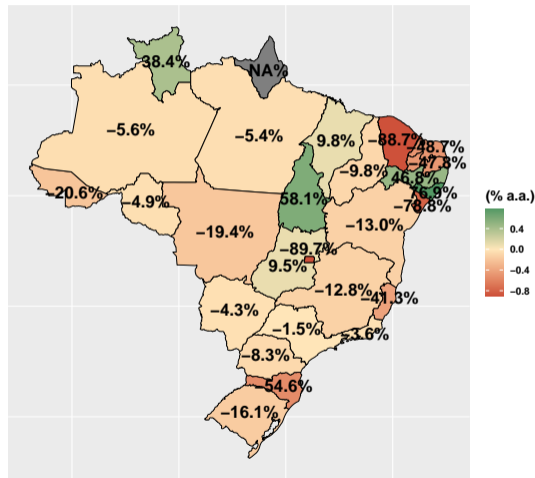

Fonte: ASBRAM

Volume de fosfato em setembro/20 por dia útil

Fonte: ASBRAM

Volume de fosfato em outubro/20 por dia útil

Fonte: ASBRAM

Volume de fosfato em novembro/20 por dia útil

Fonte: ASBRAM

Volume de fosfato em dezembro/20 por dia útil

Fonte: ASBRAM

Volume de fosfato em janeiro/21 por dia útil

Fonte: ASBRAM

Volume de fosfato em fevereiro/21 por dia útil

Fonte: ASBRAM

Volume de fosfato em março/21 por dia útil

Fonte: ASBRAM

Volume de fosfato em abril/21 por dia útil

Fonte: ASBRAM

Volume de fosfato em maio/21 por dia útil

Fonte: ASBRAM

Volume de fosfato em junho/21 por dia útil

Fonte: ASBRAM

Volume de fosfato em julho/21 por dia útil

Fonte: ASBRAM

Volume de fosfato em agosto/21 por dia útil

Fonte: ASBRAM

Volume de fosfato em setembro/21 por dia útil

Fonte: ASBRAM

Volume de fosfato em outubro/21 por dia útil

Fonte: ASBRAM

Volume de fosfato em novembro/21 por dia útil

Fonte: ASBRAM

Volume de fosfato em dezembro/21 por dia útil