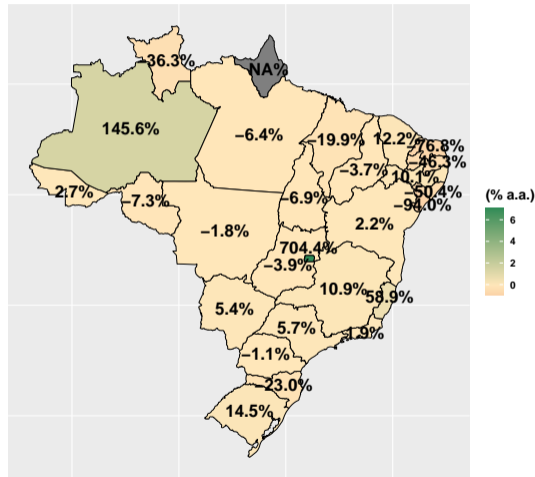

Fonte: ASBRAM

Volume de fosfato em setembro/20 por dia útil

Fonte: ASBRAM

Volume de fosfato em outubro/20 por dia útil

Fonte: ASBRAM

Volume de fosfato em novembro/20 por dia útil

Fonte: ASBRAM

Volume de fosfato em dezembro/20 por dia útil

Fonte: ASBRAM

Volume de fosfato em janeiro/21 por dia útil

Fonte: ASBRAM

Volume de fosfato em fevereiro/21 por dia útil

Fonte: ASBRAM

Volume de fosfato em março/21 por dia útil

Fonte: ASBRAM

Volume de fosfato em abril/21 por dia útil

Fonte: ASBRAM

Volume de fosfato em maio/21 por dia útil

Fonte: ASBRAM

Volume de fosfato em junho/21 por dia útil

Fonte: ASBRAM

Volume de fosfato em julho/21 por dia útil

Fonte: ASBRAM

Volume de fosfato em agosto/21 por dia útil

Fonte: ASBRAM

Volume de fosfato em setembro/21 por dia útil

Fonte: ASBRAM

Volume de fosfato em outubro/21 por dia útil

Fonte: ASBRAM

Volume de fosfato em novembro/21 por dia útil

Fonte: ASBRAM

Volume de fosfato em dezembro/21 por dia útil