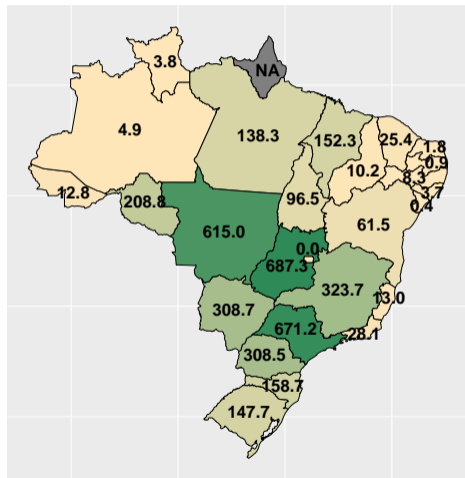

Fonte: ASBRAM

Volume de fosfato em janeiro/21 por dia útil

Fonte: ASBRAM

Volume de fosfato em fevereiro/21 por dia útil

Fonte: ASBRAM

Volume de fosfato em março/21 por dia útil

Fonte: ASBRAM

Volume de fosfato em abril/21 por dia útil

Fonte: ASBRAM

Volume de fosfato em maio/21 por dia útil

Fonte: ASBRAM

Volume de fosfato em junho/21 por dia útil

Fonte: ASBRAM

Volume de fosfato em julho/21 por dia útil

Fonte: ASBRAM

Volume de fosfato em agosto/21 por dia útil

Fonte: ASBRAM

Volume de fosfato em setembro/21 por dia útil

Fonte: ASBRAM

Volume de fosfato em outubro/21 por dia útil

Fonte: ASBRAM

Volume de fosfato em novembro/21 por dia útil

Fonte: ASBRAM

Volume de fosfato em dezembro/21 por dia útil