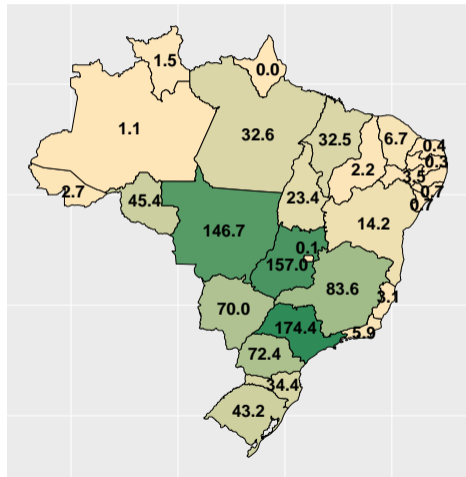

Volume de fosfato em fevereiro/2020

Fonte: ASBRAM

Volume de fosfato em março/2020

Fonte: ASBRAM

Volume de fosfato em maio/2020

Fonte: ASBRAM

Volume de fosfato em junho/2020

Fonte: ASBRAM

Volume de fosfato em julho/2020

Fonte: ASBRAM

Volume de fosfato em agosto/2020

Fonte: ASBRAM

Volume de fosfato em outubro/2020

Fonte: ASBRAM

Volume de fosfato em novembro/2020

Fonte: ASBRAM

Volume de fosfato em dezembro/2020

Fonte: ASBRAM

Volume de fosfato total em 2021

Fonte: ASBRAM

Volume de fosfato em janeiro/2021

Fonte: ASBRAM

Volume de fosfato em fevereiro/2021

Fonte: ASBRAM

Volume de fosfato em março/2021

Fonte: ASBRAM

Volume de fosfato em maio/2021

Fonte: ASBRAM

Volume de fosfato em junho/2021

Fonte: ASBRAM

Volume de fosfato em julho/2021

Fonte: ASBRAM