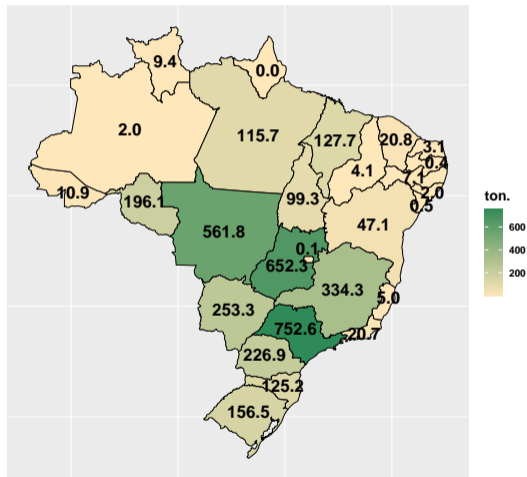

Volume de fosfato em agosto/2021

Fonte: ASBRAM

Volume de fosfato em setembro/2021

Fonte: ASBRAM

Volume de fosfato em novembro/2021

Fonte: ASBRAM

Section 3

Volume por UF por dia útil

Volume de fosfato em janeiro/20 por dia útil

Fonte: ASBRAM

Volume de fosfato em fevereiro/20 por dia útil

Fonte: ASBRAM

Volume de fosfato em março/20 por dia útil

Fonte: ASBRAM

Volume de fosfato em abril/20 por dia útil

Fonte: ASBRAM

Volume de fosfato em maio/20 por dia útil

Fonte: ASBRAM

Volume de fosfato em junho/20 por dia útil

Fonte: ASBRAM

Volume de fosfato em julho/20 por dia útil

Fonte: ASBRAM

Volume de fosfato em agosto/20 por dia útil

Fonte: ASBRAM

Volume de fosfato em setembro/20 por dia útil

Fonte: ASBRAM

Volume de fosfato em outubro/20 por dia útil

Fonte: ASBRAM

Volume de fosfato em novembro/20 por dia útil

Fonte: ASBRAM

Volume de fosfato em dezembro/20 por dia útil