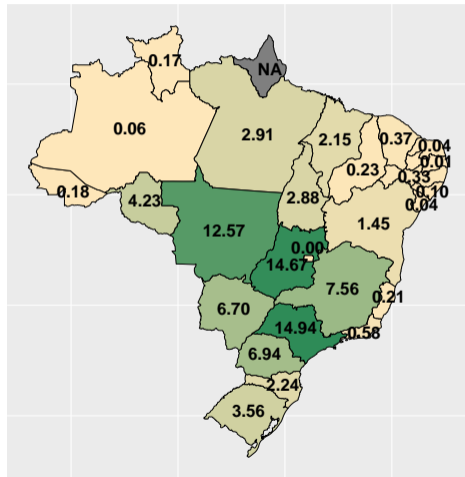

Volume de fosfato em julho/2020

Fonte: ASBRAM

Volume de fosfato em agosto/2020

Fonte: ASBRAM

Volume de fosfato em outubro/2020

Fonte: ASBRAM

Volume de fosfato em novembro/2020

Fonte: ASBRAM

Volume de fosfato em dezembro/2020

Fonte: ASBRAM

Volume de fosfato total em 2021

Fonte: ASBRAM

Volume de fosfato em janeiro/2021

Fonte: ASBRAM

Volume de fosfato em fevereiro/2021

Fonte: ASBRAM

Volume de fosfato em março/2021

Fonte: ASBRAM

Volume de fosfato em maio/2021

Fonte: ASBRAM

Volume de fosfato em junho/2021

Fonte: ASBRAM

Volume de fosfato em julho/2021

Fonte: ASBRAM

Volume de fosfato em agosto/2021

Fonte: ASBRAM

Volume de fosfato em setembro/2021

Fonte: ASBRAM

Volume de fosfato em novembro/2021

Fonte: ASBRAM

Section 3

Volume por UF por dia útil