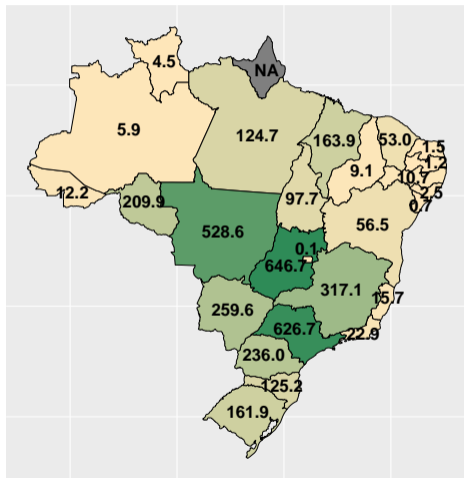

Fonte: ASBRAM

Volume de fosfato em janeiro/21 por dia útil

Fonte: ASBRAM

Volume de fosfato em fevereiro/21 por dia útil

Fonte: ASBRAM

Volume de fosfato em março/21 por dia útil

Fonte: ASBRAM

Volume de fosfato em abril/21 por dia útil

Fonte: ASBRAM

Volume de fosfato em maio/21 por dia útil

Fonte: ASBRAM

Volume de fosfato em junho/21 por dia útil

Fonte: ASBRAM

Volume de fosfato em julho/21 por dia útil

Fonte: ASBRAM

Volume de fosfato em agosto/21 por dia útil

Fonte: ASBRAM

Volume de fosfato em setembro/21 por dia útil

Fonte: ASBRAM

Volume de fosfato em outubro/21 por dia útil

Fonte: ASBRAM

Volume de fosfato em novembro/21 por dia útil

Fonte: ASBRAM

Volume de fosfato em dezembro/21 por dia útil