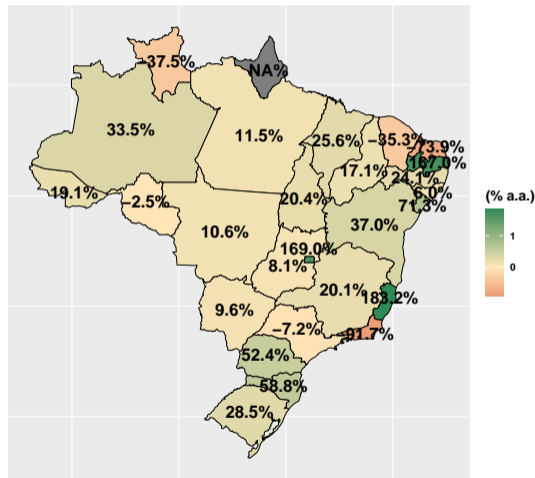

Fonte: ASBRAM

Volume de fosfato em setembro/20 por dia útil

Fonte: ASBRAM

Volume de fosfato em outubro/20 por dia útil

Fonte: ASBRAM

Volume de fosfato em novembro/20 por dia útil

Fonte: ASBRAM

Volume de fosfato em dezembro/20 por dia útil

Fonte: ASBRAM

Volume de fosfato em janeiro/21 por dia útil

Fonte: ASBRAM

Volume de fosfato em fevereiro/21 por dia útil

Fonte: ASBRAM

Volume de fosfato em março/21 por dia útil

Fonte: ASBRAM

Volume de fosfato em abril/21 por dia útil

Fonte: ASBRAM

Volume de fosfato em maio/21 por dia útil

Fonte: ASBRAM

Volume de fosfato em junho/21 por dia útil

Fonte: ASBRAM

Volume de fosfato em julho/21 por dia útil

Fonte: ASBRAM

Volume de fosfato em agosto/21 por dia útil

Fonte: ASBRAM

Volume de fosfato em setembro/21 por dia útil

Fonte: ASBRAM

Volume de fosfato em outubro/21 por dia útil

Fonte: ASBRAM

Volume de fosfato em novembro/21 por dia útil

Fonte: ASBRAM

Volume de fosfato em dezembro/21 por dia útil