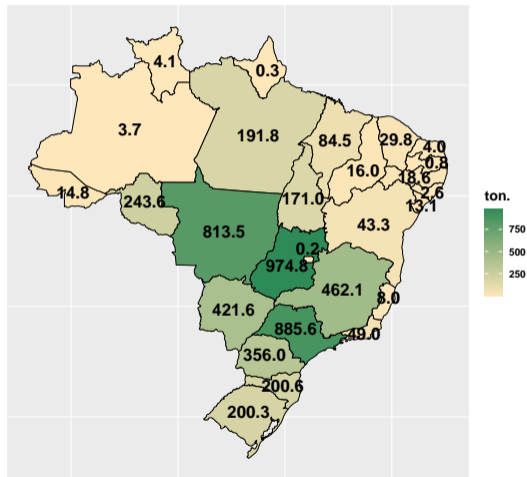

Volume de fosfato em agosto/2021

Fonte: ASBRAM

Volume de fosfato em setembro/2021

Fonte: ASBRAM

Volume de fosfato em novembro/2021

Fonte: ASBRAM

Section 3

Volume por UF por dia útil

Volume de fosfato em janeiro/20 por dia útil

Fonte: ASBRAM

Volume de fosfato em fevereiro/20 por dia útil

Fonte: ASBRAM

Volume de fosfato em março/20 por dia útil

Fonte: ASBRAM

Volume de fosfato em abril/20 por dia útil

Fonte: ASBRAM

Volume de fosfato em maio/20 por dia útil

Fonte: ASBRAM

Volume de fosfato em junho/20 por dia útil

Fonte: ASBRAM

Volume de fosfato em julho/20 por dia útil

Fonte: ASBRAM

Volume de fosfato em agosto/20 por dia útil

Fonte: ASBRAM

Volume de fosfato em setembro/20 por dia útil

Fonte: ASBRAM

Volume de fosfato em outubro/20 por dia útil

Fonte: ASBRAM

Volume de fosfato em novembro/20 por dia útil

Fonte: ASBRAM

Volume de fosfato em dezembro/20 por dia útil