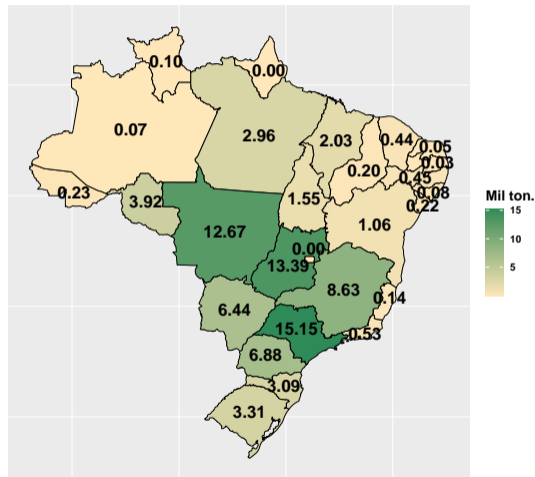

Note: Fonte: ASBRAM

¹ Em mil toneladas acumulado até o mês de referência

Section 2

Volume por UF

Volume de fosfato total em 2020

Fonte: ASBRAM

Volume de fosfato em janeiro/2020

Fonte: ASBRAM

Volume de fosfato em fevereiro/2020

Fonte: ASBRAM

Volume de fosfato em março/2020

Fonte: ASBRAM

Volume de fosfato em maio/2020

Fonte: ASBRAM

Volume de fosfato em junho/2020

Fonte: ASBRAM

Volume de fosfato em julho/2020

Fonte: ASBRAM

Volume de fosfato em agosto/2020

Fonte: ASBRAM

Volume de fosfato em outubro/2020

Fonte: ASBRAM

Volume de fosfato em novembro/2020

Fonte: ASBRAM

Volume de fosfato em dezembro/2020

Fonte: ASBRAM

Volume de fosfato total em 2021

Fonte: ASBRAM

Volume de fosfato em janeiro/2021

Fonte: ASBRAM

Volume de fosfato em fevereiro/2021

Fonte: ASBRAM