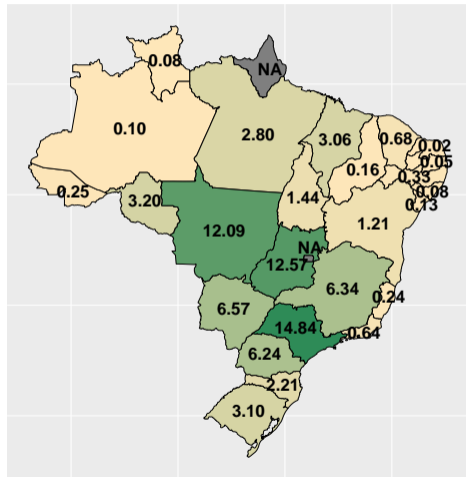

Volume de fosfato em março/2021

Fonte: ASBRAM

Volume de fosfato em maio/2021

Fonte: ASBRAM

Volume de fosfato em junho/2021

Fonte: ASBRAM

Volume de fosfato em julho/2021

Fonte: ASBRAM

Volume de fosfato em agosto/2021

Fonte: ASBRAM

Volume de fosfato em setembro/2021

Fonte: ASBRAM

Volume de fosfato em novembro/2021

Fonte: ASBRAM

Section 3

Volume por UF por dia útil

Volume de fosfato em janeiro/20 por dia útil

Fonte: ASBRAM

Volume de fosfato em fevereiro/20 por dia útil

Fonte: ASBRAM

Volume de fosfato em março/20 por dia útil

Fonte: ASBRAM

Volume de fosfato em abril/20 por dia útil

Fonte: ASBRAM

Volume de fosfato em maio/20 por dia útil

Fonte: ASBRAM

Volume de fosfato em junho/20 por dia útil

Fonte: ASBRAM

Volume de fosfato em julho/20 por dia útil

Fonte: ASBRAM

Volume de fosfato em agosto/20 por dia útil