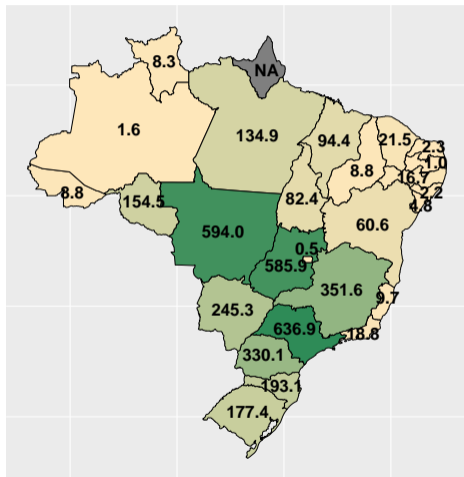

Fonte: ASBRAM

Volume de fosfato em maio/20 por dia útil

Fonte: ASBRAM

Volume de fosfato em junho/20 por dia útil

Fonte: ASBRAM

Volume de fosfato em julho/20 por dia útil

Fonte: ASBRAM

Volume de fosfato em agosto/20 por dia útil

Fonte: ASBRAM

Volume de fosfato em setembro/20 por dia útil

Fonte: ASBRAM

Volume de fosfato em outubro/20 por dia útil

Fonte: ASBRAM

Volume de fosfato em novembro/20 por dia útil

Fonte: ASBRAM

Volume de fosfato em dezembro/20 por dia útil

Fonte: ASBRAM

Volume de fosfato em janeiro/21 por dia útil

Fonte: ASBRAM

Volume de fosfato em fevereiro/21 por dia útil

Fonte: ASBRAM

Volume de fosfato em março/21 por dia útil

Fonte: ASBRAM

Volume de fosfato em abril/21 por dia útil

Fonte: ASBRAM

Volume de fosfato em maio/21 por dia útil

Fonte: ASBRAM

Volume de fosfato em junho/21 por dia útil

Fonte: ASBRAM

Volume de fosfato em julho/21 por dia útil

Fonte: ASBRAM

Volume de fosfato em agosto/21 por dia útil