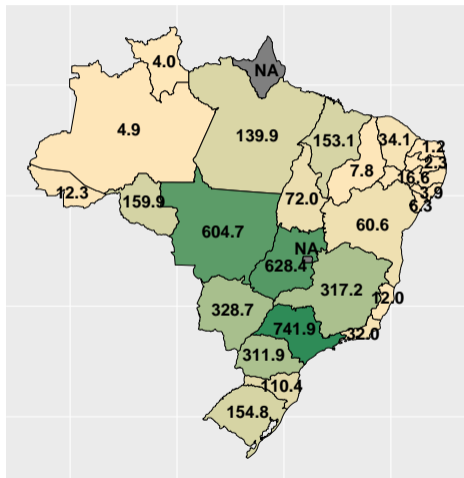

Fonte: ASBRAM

Volume de fosfato em janeiro/21 por dia útil

Fonte: ASBRAM

Volume de fosfato em fevereiro/21 por dia útil

Fonte: ASBRAM

Volume de fosfato em março/21 por dia útil

Fonte: ASBRAM

Volume de fosfato em abril/21 por dia útil

Fonte: ASBRAM

Volume de fosfato em maio/21 por dia útil

Fonte: ASBRAM

Volume de fosfato em junho/21 por dia útil

Fonte: ASBRAM

Volume de fosfato em julho/21 por dia útil

Fonte: ASBRAM

Volume de fosfato em agosto/21 por dia útil

Fonte: ASBRAM

Volume de fosfato em setembro/21 por dia útil

Fonte: ASBRAM

Volume de fosfato em outubro/21 por dia útil

Fonte: ASBRAM

Volume de fosfato em novembro/21 por dia útil

Fonte: ASBRAM

Volume de fosfato em dezembro/21 por dia útil