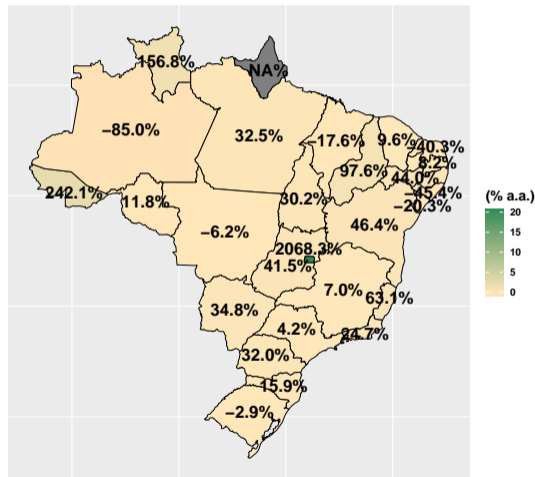

Volume de fosfato em julho/2020

Fonte: ASBRAM

Volume de fosfato em agosto/2020

Fonte: ASBRAM

Volume de fosfato em outubro/2020

Fonte: ASBRAM

Volume de fosfato em novembro/2020

Fonte: ASBRAM

Volume de fosfato em dezembro/2020

Fonte: ASBRAM

Volume de fosfato total em 2021

Fonte: ASBRAM

Volume de fosfato em janeiro/2021

Fonte: ASBRAM

Volume de fosfato em fevereiro/2021

Fonte: ASBRAM

Volume de fosfato em março/2021

Fonte: ASBRAM

Volume de fosfato em maio/2021

Fonte: ASBRAM

Volume de fosfato em junho/2021

Fonte: ASBRAM

Volume de fosfato em julho/2021

Fonte: ASBRAM

Volume de fosfato em agosto/2021

Fonte: ASBRAM

Volume de fosfato em setembro/2021

Fonte: ASBRAM

Volume de fosfato em novembro/2021

Fonte: ASBRAM

Section 3

Volume por UF por dia útil