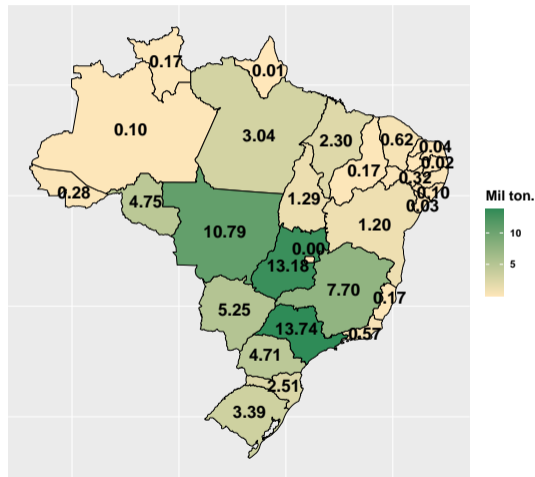

Note: Fonte: ASBRAM

¹ Em mil toneladas acumulado até o mês de referência

Section 2

Volume por UF

Volume de fosfato total em 2020

Fonte: ASBRAM

Volume de fosfato em janeiro/2020

Fonte: ASBRAM

Volume de fosfato em fevereiro/2020

Fonte: ASBRAM

Volume de fosfato em março/2020

Fonte: ASBRAM

Volume de fosfato em maio/2020

Fonte: ASBRAM

Volume de fosfato em junho/2020

Fonte: ASBRAM

Volume de fosfato em julho/2020

Fonte: ASBRAM

Volume de fosfato em agosto/2020

Fonte: ASBRAM

Volume de fosfato em outubro/2020

Fonte: ASBRAM

Volume de fosfato em novembro/2020

Fonte: ASBRAM

Volume de fosfato em dezembro/2020

Fonte: ASBRAM

Volume de fosfato total em 2021

Fonte: ASBRAM

Volume de fosfato em janeiro/2021

Fonte: ASBRAM

Volume de fosfato em fevereiro/2021

Fonte: ASBRAM