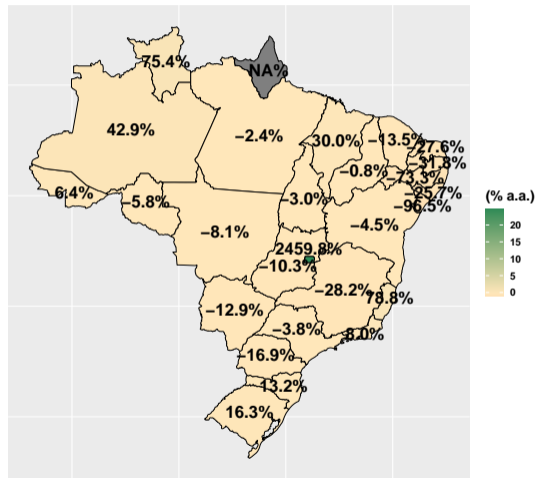

Fonte: ASBRAM

Volume de fosfato em setembro/20 por dia útil

Fonte: ASBRAM

Volume de fosfato em outubro/20 por dia útil

Fonte: ASBRAM

Volume de fosfato em novembro/20 por dia útil

Fonte: ASBRAM

Volume de fosfato em dezembro/20 por dia útil

Fonte: ASBRAM

Volume de fosfato em janeiro/21 por dia útil

Fonte: ASBRAM

Volume de fosfato em fevereiro/21 por dia útil

Fonte: ASBRAM

Volume de fosfato em março/21 por dia útil

Fonte: ASBRAM

Volume de fosfato em abril/21 por dia útil

Fonte: ASBRAM

Volume de fosfato em maio/21 por dia útil

Fonte: ASBRAM

Volume de fosfato em junho/21 por dia útil

Fonte: ASBRAM

Volume de fosfato em julho/21 por dia útil

Fonte: ASBRAM

Volume de fosfato em agosto/21 por dia útil

Fonte: ASBRAM

Volume de fosfato em setembro/21 por dia útil

Fonte: ASBRAM

Volume de fosfato em outubro/21 por dia útil

Fonte: ASBRAM

Volume de fosfato em novembro/21 por dia útil

Fonte: ASBRAM

Volume de fosfato em dezembro/21 por dia útil