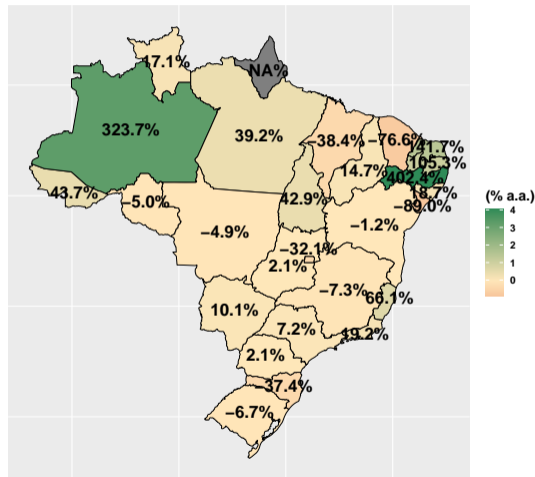

Volume de fosfato em julho/2020

Fonte: ASBRAM

Volume de fosfato em agosto/2020

Fonte: ASBRAM

Volume de fosfato em outubro/2020

Fonte: ASBRAM

Volume de fosfato em novembro/2020

Fonte: ASBRAM

Volume de fosfato em dezembro/2020

Fonte: ASBRAM

Volume de fosfato total em 2021

Fonte: ASBRAM

Volume de fosfato em janeiro/2021

Fonte: ASBRAM

Volume de fosfato em fevereiro/2021

Fonte: ASBRAM

Volume de fosfato em março/2021

Fonte: ASBRAM

Volume de fosfato em maio/2021

Fonte: ASBRAM

Volume de fosfato em junho/2021

Fonte: ASBRAM

Volume de fosfato em julho/2021

Fonte: ASBRAM

Volume de fosfato em agosto/2021

Fonte: ASBRAM

Volume de fosfato em setembro/2021

Fonte: ASBRAM

Volume de fosfato em novembro/2021

Fonte: ASBRAM

Section 3

Volume por UF por dia útil