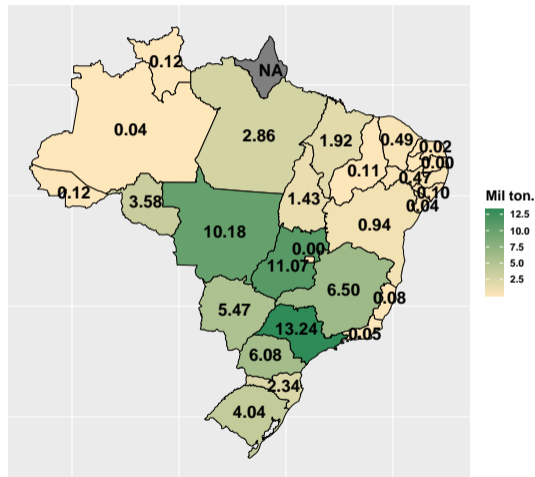

Volume de fosfato em fevereiro/2020

Fonte: ASBRAM

Volume de fosfato em março/2020

Fonte: ASBRAM

Volume de fosfato em maio/2020

Fonte: ASBRAM

Volume de fosfato em junho/2020

Fonte: ASBRAM

Volume de fosfato em julho/2020

Fonte: ASBRAM

Volume de fosfato em agosto/2020

Fonte: ASBRAM

Volume de fosfato em outubro/2020

Fonte: ASBRAM

Volume de fosfato em novembro/2020

Fonte: ASBRAM

Volume de fosfato em dezembro/2020

Fonte: ASBRAM

Volume de fosfato total em 2021

Fonte: ASBRAM

Volume de fosfato em janeiro/2021

Fonte: ASBRAM

Volume de fosfato em fevereiro/2021

Fonte: ASBRAM

Volume de fosfato em março/2021

Fonte: ASBRAM

Volume de fosfato em maio/2021

Fonte: ASBRAM

Volume de fosfato em junho/2021

Fonte: ASBRAM

Volume de fosfato em julho/2021

Fonte: ASBRAM