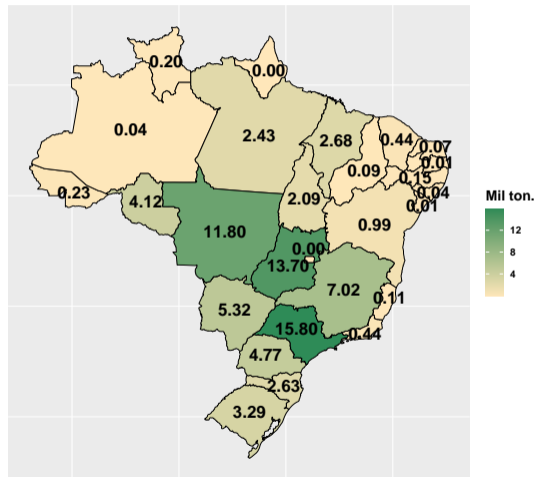

Note: Fonte: ASBRAM

¹ Em mil toneladas acumulado até o mês de referência

Section 2

Volume por UF

Volume de fosfato total em 2020

Fonte: ASBRAM

Volume de fosfato em janeiro/2020

Fonte: ASBRAM

Volume de fosfato em fevereiro/2020

Fonte: ASBRAM

Volume de fosfato em março/2020

Fonte: ASBRAM

Volume de fosfato em maio/2020

Fonte: ASBRAM

Volume de fosfato em junho/2020

Fonte: ASBRAM

Volume de fosfato em julho/2020

Fonte: ASBRAM

Volume de fosfato em agosto/2020

Fonte: ASBRAM

Volume de fosfato em outubro/2020

Fonte: ASBRAM

Volume de fosfato em novembro/2020

Fonte: ASBRAM

Volume de fosfato em dezembro/2020

Fonte: ASBRAM

Volume de fosfato total em 2021

Fonte: ASBRAM

Volume de fosfato em janeiro/2021

Fonte: ASBRAM

Volume de fosfato em fevereiro/2021

Fonte: ASBRAM