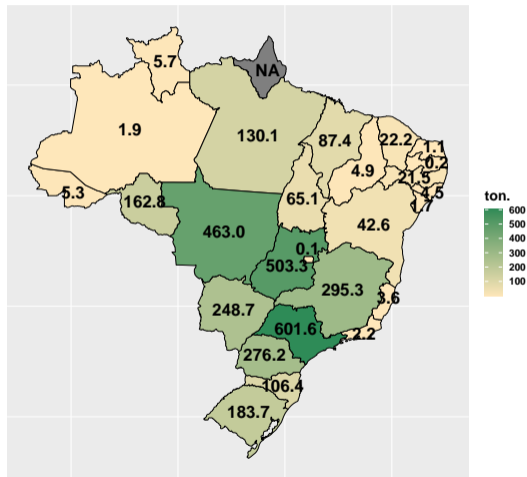

Fonte: ASBRAM

Volume de fosfato em maio/20 por dia útil

Fonte: ASBRAM

Volume de fosfato em junho/20 por dia útil

Fonte: ASBRAM

Volume de fosfato em julho/20 por dia útil

Fonte: ASBRAM

Volume de fosfato em agosto/20 por dia útil

Fonte: ASBRAM

Volume de fosfato em setembro/20 por dia útil

Fonte: ASBRAM

Volume de fosfato em outubro/20 por dia útil

Fonte: ASBRAM

Volume de fosfato em novembro/20 por dia útil

Fonte: ASBRAM

Volume de fosfato em dezembro/20 por dia útil

Fonte: ASBRAM

Volume de fosfato em janeiro/21 por dia útil

Fonte: ASBRAM

Volume de fosfato em fevereiro/21 por dia útil

Fonte: ASBRAM

Volume de fosfato em março/21 por dia útil

Fonte: ASBRAM

Volume de fosfato em abril/21 por dia útil

Fonte: ASBRAM

Volume de fosfato em maio/21 por dia útil

Fonte: ASBRAM

Volume de fosfato em junho/21 por dia útil

Fonte: ASBRAM

Volume de fosfato em julho/21 por dia útil

Fonte: ASBRAM

Volume de fosfato em agosto/21 por dia útil