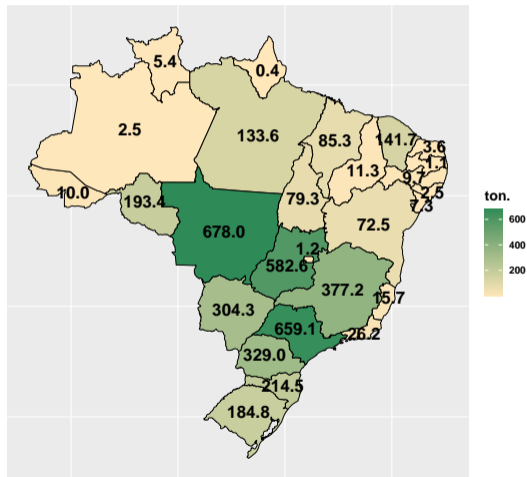

Volume de fosfato em agosto/2021

Fonte: ASBRAM

Volume de fosfato em setembro/2021

Fonte: ASBRAM

Volume de fosfato em novembro/2021

Fonte: ASBRAM

Section 3

Volume por UF por dia útil

Volume de fosfato em janeiro/20 por dia útil

Fonte: ASBRAM

Volume de fosfato em fevereiro/20 por dia útil

Fonte: ASBRAM

Volume de fosfato em março/20 por dia útil

Fonte: ASBRAM

Volume de fosfato em abril/20 por dia útil

Fonte: ASBRAM

Volume de fosfato em maio/20 por dia útil

Fonte: ASBRAM

Volume de fosfato em junho/20 por dia útil

Fonte: ASBRAM

Volume de fosfato em julho/20 por dia útil

Fonte: ASBRAM

Volume de fosfato em agosto/20 por dia útil

Fonte: ASBRAM

Volume de fosfato em setembro/20 por dia útil

Fonte: ASBRAM

Volume de fosfato em outubro/20 por dia útil

Fonte: ASBRAM

Volume de fosfato em novembro/20 por dia útil

Fonte: ASBRAM

Volume de fosfato em dezembro/20 por dia útil