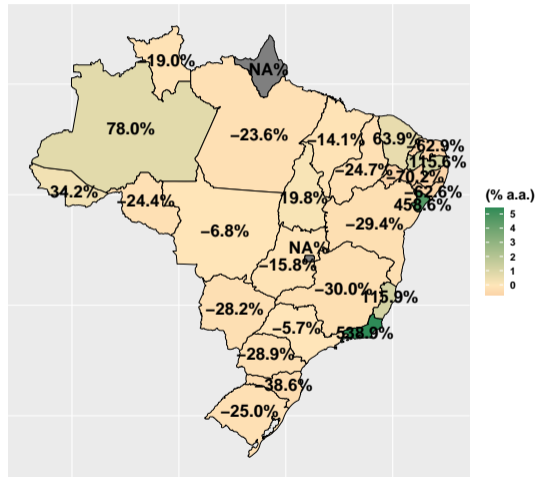

Fonte: ASBRAM

Volume de fosfato em janeiro/21 por dia útil

Fonte: ASBRAM

Volume de fosfato em fevereiro/21 por dia útil

Fonte: ASBRAM

Volume de fosfato em março/21 por dia útil

Fonte: ASBRAM

Volume de fosfato em abril/21 por dia útil

Fonte: ASBRAM

Volume de fosfato em maio/21 por dia útil

Fonte: ASBRAM

Volume de fosfato em junho/21 por dia útil

Fonte: ASBRAM

Volume de fosfato em julho/21 por dia útil

Fonte: ASBRAM

Volume de fosfato em agosto/21 por dia útil

Fonte: ASBRAM

Volume de fosfato em setembro/21 por dia útil

Fonte: ASBRAM

Volume de fosfato em outubro/21 por dia útil

Fonte: ASBRAM

Volume de fosfato em novembro/21 por dia útil

Fonte: ASBRAM

Volume de fosfato em dezembro/21 por dia útil