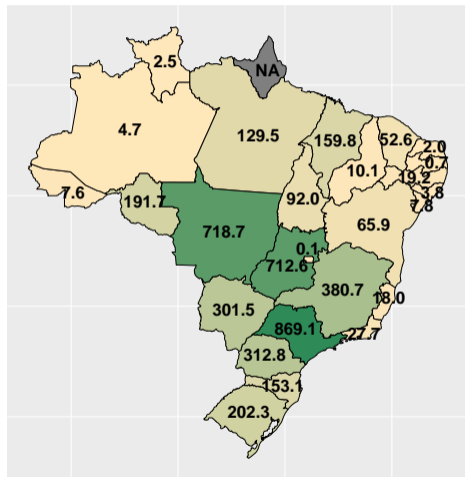

Fonte: ASBRAM

Volume de fosfato em setembro/20 por dia útil

Fonte: ASBRAM

Volume de fosfato em outubro/20 por dia útil

Fonte: ASBRAM

Volume de fosfato em novembro/20 por dia útil

Fonte: ASBRAM

Volume de fosfato em dezembro/20 por dia útil

Fonte: ASBRAM

Volume de fosfato em janeiro/21 por dia útil

Fonte: ASBRAM

Volume de fosfato em fevereiro/21 por dia útil

Fonte: ASBRAM

Volume de fosfato em março/21 por dia útil

Fonte: ASBRAM

Volume de fosfato em abril/21 por dia útil

Fonte: ASBRAM

Volume de fosfato em maio/21 por dia útil

Fonte: ASBRAM

Volume de fosfato em junho/21 por dia útil

Fonte: ASBRAM

Volume de fosfato em julho/21 por dia útil

Fonte: ASBRAM

Volume de fosfato em agosto/21 por dia útil

Fonte: ASBRAM

Volume de fosfato em setembro/21 por dia útil

Fonte: ASBRAM

Volume de fosfato em outubro/21 por dia útil

Fonte: ASBRAM

Volume de fosfato em novembro/21 por dia útil

Fonte: ASBRAM

Volume de fosfato em dezembro/21 por dia útil