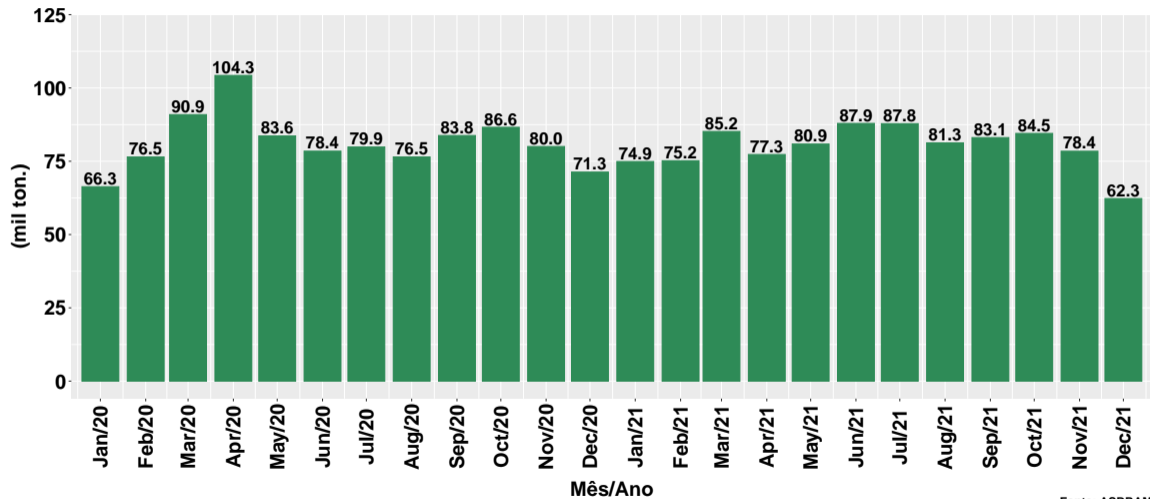

Volume de Fosfato - Brasil e por UF

2º semestre de 2021

São Paulo, 11/07/2022

- 1 Volume Brasil
- 2 Volume por UF
- 3 Volume por UF por dia útil

Section 1

Volume Brasil

Volume mensal de fosfato

Fonte: ASBRAM

Variação interanual do volume de fosfato

Fonte: ASBRAM

Volume mensal de fosfato por dia útil

Fonte: ASBRAM

Variação interanual do volume de fosfato por dia útil

Fonte: ASBRAM

Síntese das informações - por mês

Período	Total no mês		Por dia útil		Acum. ano
	Volume ¹	Var. Interanual ²	Volume ¹	Var. Interanual ²	
Jul/21	87.82	10.0%	3.99	15.0%	-1.9%
Aug/21	81.27	6.3%	3.69	1.5%	-0.9%
Sep/21	83.07	-0.8%	3.96	-0.8%	-0.9%
Oct/21	84.49	-2.4%	4.45	2.7%	-1.1%
Nov/21	78.41	-2.0%	3.92	-2.0%	-1.1%
Dec/21	62.28	-12.6%	2.71	-16.4%	-2.0%