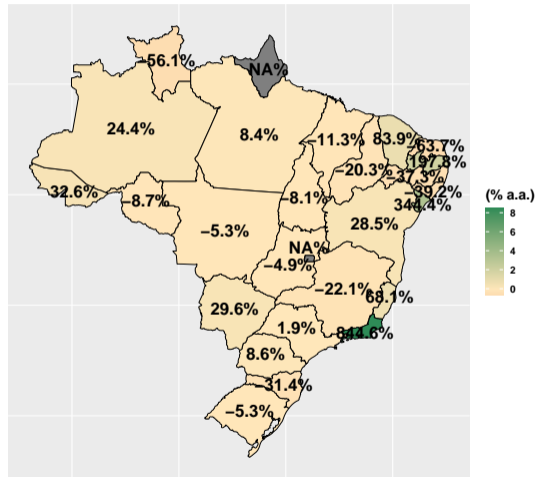

Volume de fosfato em março/2021

Fonte: ASBRAM

Volume de fosfato em maio/2021

Fonte: ASBRAM

Volume de fosfato em junho/2021

Fonte: ASBRAM

Volume de fosfato em julho/2021

Fonte: ASBRAM

Volume de fosfato em agosto/2021

Fonte: ASBRAM

Volume de fosfato em setembro/2021

Fonte: ASBRAM

Volume de fosfato em novembro/2021

Fonte: ASBRAM

Section 3

Volume por UF por dia útil

Volume de fosfato em janeiro/20 por dia útil

Fonte: ASBRAM

Volume de fosfato em fevereiro/20 por dia útil

Fonte: ASBRAM

Volume de fosfato em março/20 por dia útil

Fonte: ASBRAM

Volume de fosfato em abril/20 por dia útil

Fonte: ASBRAM

Volume de fosfato em maio/20 por dia útil

Fonte: ASBRAM

Volume de fosfato em junho/20 por dia útil

Fonte: ASBRAM

Volume de fosfato em julho/20 por dia útil

Fonte: ASBRAM

Volume de fosfato em agosto/20 por dia útil