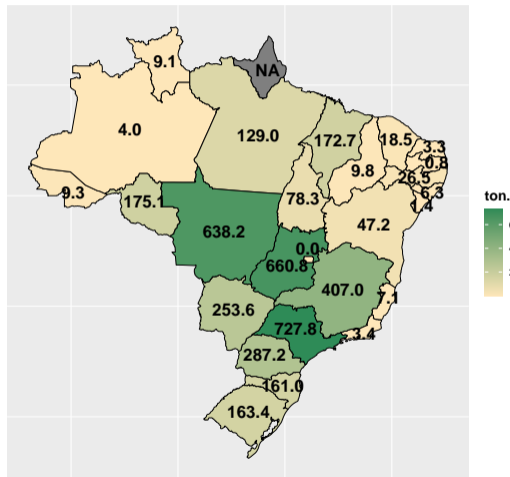

Fonte: ASBRAM

Volume de fosfato em maio/20 por dia útil

Fonte: ASBRAM

Volume de fosfato em junho/20 por dia útil

Fonte: ASBRAM

Volume de fosfato em julho/20 por dia útil

Fonte: ASBRAM

Volume de fosfato em agosto/20 por dia útil

Fonte: ASBRAM

Volume de fosfato em setembro/20 por dia útil

Fonte: ASBRAM

Volume de fosfato em outubro/20 por dia útil

Fonte: ASBRAM

Volume de fosfato em novembro/20 por dia útil

Fonte: ASBRAM

Volume de fosfato em dezembro/20 por dia útil

Fonte: ASBRAM

Volume de fosfato em janeiro/21 por dia útil

Fonte: ASBRAM

Volume de fosfato em fevereiro/21 por dia útil

Fonte: ASBRAM

Volume de fosfato em março/21 por dia útil

Fonte: ASBRAM

Volume de fosfato em abril/21 por dia útil

Fonte: ASBRAM

Volume de fosfato em maio/21 por dia útil

Fonte: ASBRAM

Volume de fosfato em junho/21 por dia útil

Fonte: ASBRAM

Volume de fosfato em julho/21 por dia útil

Fonte: ASBRAM

Volume de fosfato em agosto/21 por dia útil