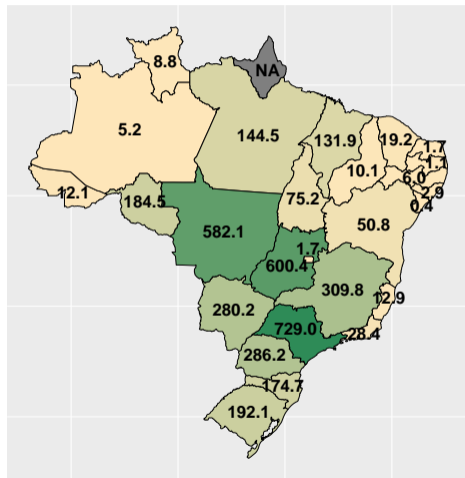

Fonte: ASBRAM

Volume de fosfato em setembro/20 por dia útil

Fonte: ASBRAM

Volume de fosfato em outubro/20 por dia útil

Fonte: ASBRAM

Volume de fosfato em novembro/20 por dia útil

Fonte: ASBRAM

Volume de fosfato em dezembro/20 por dia útil

Fonte: ASBRAM

Volume de fosfato em janeiro/21 por dia útil

Fonte: ASBRAM

Volume de fosfato em fevereiro/21 por dia útil

Fonte: ASBRAM

Volume de fosfato em março/21 por dia útil

Fonte: ASBRAM

Volume de fosfato em abril/21 por dia útil

Fonte: ASBRAM

Volume de fosfato em maio/21 por dia útil

Fonte: ASBRAM

Volume de fosfato em junho/21 por dia útil

Fonte: ASBRAM

Volume de fosfato em julho/21 por dia útil

Fonte: ASBRAM

Volume de fosfato em agosto/21 por dia útil

Fonte: ASBRAM

Volume de fosfato em setembro/21 por dia útil

Fonte: ASBRAM

Volume de fosfato em outubro/21 por dia útil

Fonte: ASBRAM

Volume de fosfato em novembro/21 por dia útil

Fonte: ASBRAM

Volume de fosfato em dezembro/21 por dia útil