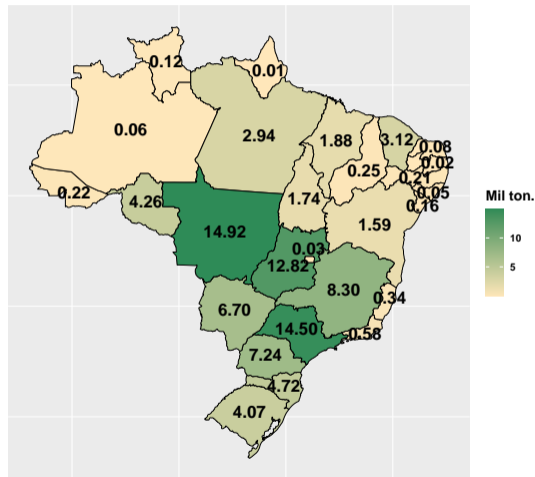

Note: Fonte: ASBRAM

¹ Em mil toneladas acumulado até o mês de referência

Section 2

Volume por UF

Volume de fosfato total em 2020

Fonte: ASBRAM

Volume de fosfato em janeiro/2020

Fonte: ASBRAM

Volume de fosfato em fevereiro/2020

Fonte: ASBRAM

Volume de fosfato em março/2020

Fonte: ASBRAM

Volume de fosfato em maio/2020

Fonte: ASBRAM

Volume de fosfato em junho/2020

Fonte: ASBRAM

Volume de fosfato em julho/2020

Fonte: ASBRAM

Volume de fosfato em agosto/2020

Fonte: ASBRAM

Volume de fosfato em outubro/2020

Fonte: ASBRAM

Volume de fosfato em novembro/2020

Fonte: ASBRAM