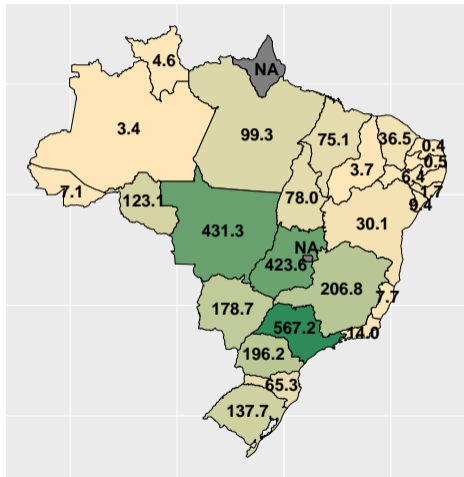

Fonte: ASBRAM

Volume de fosfato em janeiro/21 por dia útil

Fonte: ASBRAM

Volume de fosfato em fevereiro/21 por dia útil

Fonte: ASBRAM

Volume de fosfato em março/21 por dia útil

Fonte: ASBRAM

Volume de fosfato em abril/21 por dia útil

Fonte: ASBRAM

Volume de fosfato em maio/21 por dia útil

Fonte: ASBRAM

Volume de fosfato em junho/21 por dia útil

Fonte: ASBRAM

Volume de fosfato em julho/21 por dia útil

Fonte: ASBRAM

Volume de fosfato em agosto/21 por dia útil

Fonte: ASBRAM

Volume de fosfato em setembro/21 por dia útil

Fonte: ASBRAM

Volume de fosfato em outubro/21 por dia útil

Fonte: ASBRAM

Volume de fosfato em novembro/21 por dia útil

Fonte: ASBRAM

Volume de fosfato em dezembro/21 por dia útil