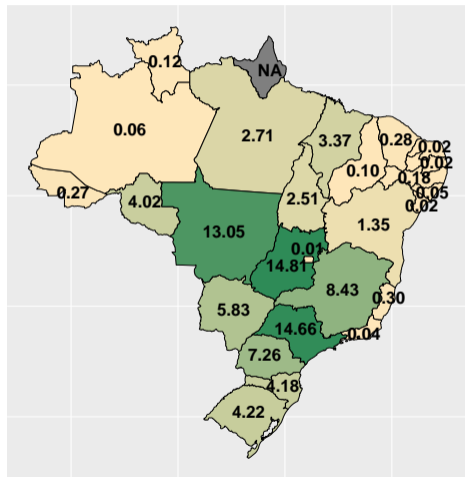

Volume de fosfato em dezembro/2020

Fonte: ASBRAM

Volume de fosfato total em 2021

Fonte: ASBRAM

Volume de fosfato em janeiro/2021

Fonte: ASBRAM

Volume de fosfato em fevereiro/2021

Fonte: ASBRAM

Volume de fosfato em março/2021

Fonte: ASBRAM

Volume de fosfato em maio/2021

Fonte: ASBRAM

Volume de fosfato em junho/2021

Fonte: ASBRAM

Volume de fosfato em julho/2021

Fonte: ASBRAM

Volume de fosfato em agosto/2021

Fonte: ASBRAM

Volume de fosfato em setembro/2021

Fonte: ASBRAM

Volume de fosfato em novembro/2021

Fonte: ASBRAM

Section 3

Volume por UF por dia útil

Volume de fosfato em janeiro/20 por dia útil

Fonte: ASBRAM

Volume de fosfato em fevereiro/20 por dia útil

Fonte: ASBRAM

Volume de fosfato em março/20 por dia útil

Fonte: ASBRAM

Volume de fosfato em abril/20 por dia útil