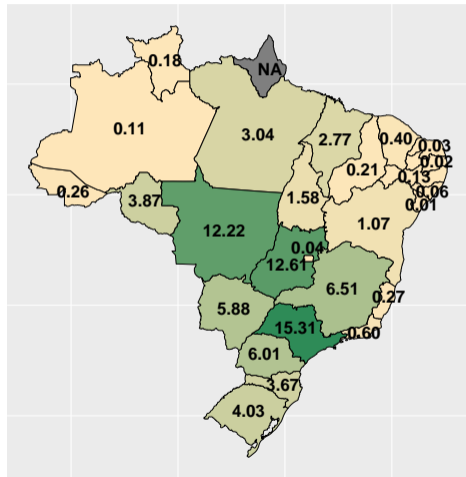

Volume de fosfato em julho/2020

Fonte: ASBRAM

Volume de fosfato em agosto/2020

Fonte: ASBRAM

Volume de fosfato em outubro/2020

Fonte: ASBRAM

Volume de fosfato em novembro/2020

Fonte: ASBRAM

Volume de fosfato em dezembro/2020

Fonte: ASBRAM

Volume de fosfato total em 2021

Fonte: ASBRAM

Volume de fosfato em janeiro/2021

Fonte: ASBRAM

Volume de fosfato em fevereiro/2021

Fonte: ASBRAM

Volume de fosfato em março/2021

Fonte: ASBRAM

Volume de fosfato em maio/2021

Fonte: ASBRAM

Volume de fosfato em junho/2021

Fonte: ASBRAM

Volume de fosfato em julho/2021

Fonte: ASBRAM

Volume de fosfato em agosto/2021

Fonte: ASBRAM

Volume de fosfato em setembro/2021

Fonte: ASBRAM

Volume de fosfato em novembro/2021

Fonte: ASBRAM

Section 3

Volume por UF por dia útil