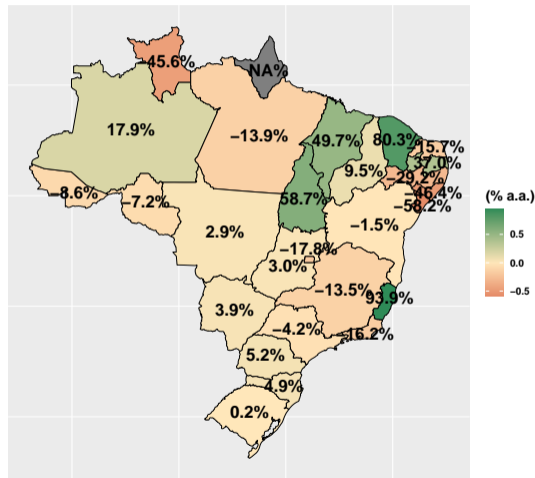

Fonte: ASBRAM

Volume de fosfato em setembro/20 por dia útil

Fonte: ASBRAM

Volume de fosfato em outubro/20 por dia útil

Fonte: ASBRAM

Volume de fosfato em novembro/20 por dia útil

Fonte: ASBRAM

Volume de fosfato em dezembro/20 por dia útil

Fonte: ASBRAM

Volume de fosfato em janeiro/21 por dia útil

Fonte: ASBRAM

Volume de fosfato em fevereiro/21 por dia útil

Fonte: ASBRAM

Volume de fosfato em março/21 por dia útil

Fonte: ASBRAM

Volume de fosfato em abril/21 por dia útil

Fonte: ASBRAM

Volume de fosfato em maio/21 por dia útil

Fonte: ASBRAM

Volume de fosfato em junho/21 por dia útil

Fonte: ASBRAM

Volume de fosfato em julho/21 por dia útil

Fonte: ASBRAM

Volume de fosfato em agosto/21 por dia útil

Fonte: ASBRAM

Volume de fosfato em setembro/21 por dia útil

Fonte: ASBRAM

Volume de fosfato em outubro/21 por dia útil

Fonte: ASBRAM

Volume de fosfato em novembro/21 por dia útil

Fonte: ASBRAM

Volume de fosfato em dezembro/21 por dia útil