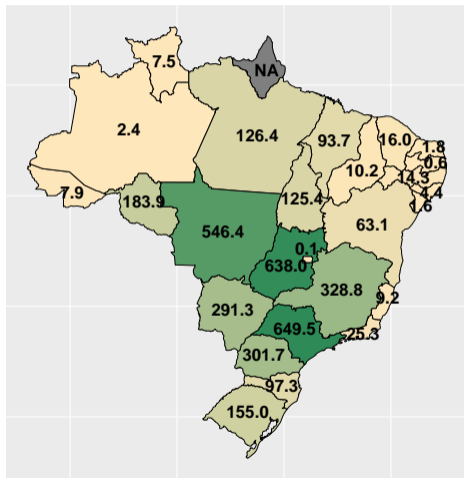

Fonte: ASBRAM

Volume de fosfato em setembro/20 por dia útil

Fonte: ASBRAM

Volume de fosfato em outubro/20 por dia útil

Fonte: ASBRAM

Volume de fosfato em novembro/20 por dia útil

Fonte: ASBRAM

Volume de fosfato em dezembro/20 por dia útil

Fonte: ASBRAM

Volume de fosfato em janeiro/21 por dia útil

Fonte: ASBRAM

Volume de fosfato em fevereiro/21 por dia útil

Fonte: ASBRAM

Volume de fosfato em março/21 por dia útil

Fonte: ASBRAM

Volume de fosfato em abril/21 por dia útil

Fonte: ASBRAM

Volume de fosfato em maio/21 por dia útil

Fonte: ASBRAM

Volume de fosfato em junho/21 por dia útil

Fonte: ASBRAM

Volume de fosfato em julho/21 por dia útil

Fonte: ASBRAM

Volume de fosfato em agosto/21 por dia útil

Fonte: ASBRAM

Volume de fosfato em setembro/21 por dia útil

Fonte: ASBRAM

Volume de fosfato em outubro/21 por dia útil

Fonte: ASBRAM

Volume de fosfato em novembro/21 por dia útil

Fonte: ASBRAM

Volume de fosfato em dezembro/21 por dia útil