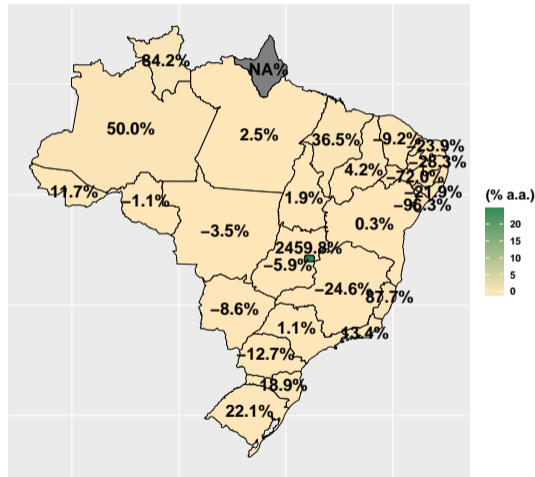

Volume de fosfato em julho/2020

Fonte: ASBRAM

Volume de fosfato em agosto/2020

Fonte: ASBRAM

Volume de fosfato em outubro/2020

Fonte: ASBRAM

Volume de fosfato em novembro/2020

Fonte: ASBRAM

Volume de fosfato em dezembro/2020

Fonte: ASBRAM

Volume de fosfato total em 2021

Fonte: ASBRAM

Volume de fosfato em janeiro/2021

Fonte: ASBRAM

Volume de fosfato em fevereiro/2021

Fonte: ASBRAM

Volume de fosfato em março/2021

Fonte: ASBRAM

Volume de fosfato em maio/2021

Fonte: ASBRAM

Volume de fosfato em junho/2021

Fonte: ASBRAM

Volume de fosfato em julho/2021

Fonte: ASBRAM

Volume de fosfato em agosto/2021

Fonte: ASBRAM

Volume de fosfato em setembro/2021

Fonte: ASBRAM

Volume de fosfato em novembro/2021

Fonte: ASBRAM

Section 3

Volume por UF por dia útil