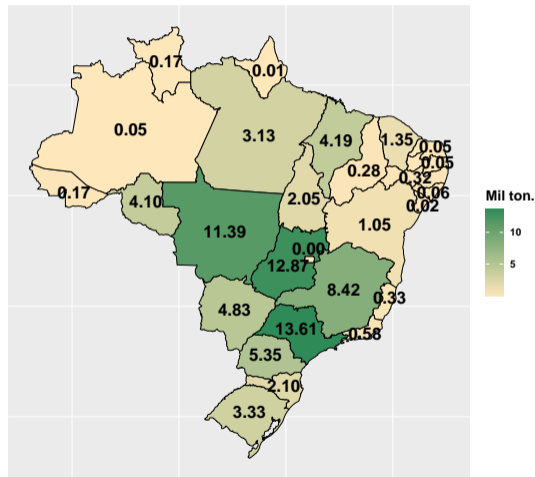

Note: Fonte: ASBRAM

¹ Em mil toneladas acumulado até o mês de referência

Section 2

Volume por UF

Volume de fosfato total em 2020

Fonte: ASBRAM

Volume de fosfato em janeiro/2020

Fonte: ASBRAM

Volume de fosfato em fevereiro/2020

Fonte: ASBRAM

Volume de fosfato em março/2020

Fonte: ASBRAM

Volume de fosfato em maio/2020

Fonte: ASBRAM

Volume de fosfato em junho/2020

Fonte: ASBRAM

Volume de fosfato em julho/2020

Fonte: ASBRAM

Volume de fosfato em agosto/2020

Fonte: ASBRAM

Volume de fosfato em outubro/2020

Fonte: ASBRAM

Volume de fosfato em novembro/2020

Fonte: ASBRAM

Volume de fosfato em dezembro/2020

Fonte: ASBRAM

Volume de fosfato total em 2021

Fonte: ASBRAM

Volume de fosfato em janeiro/2021

Fonte: ASBRAM

Volume de fosfato em fevereiro/2021

Fonte: ASBRAM