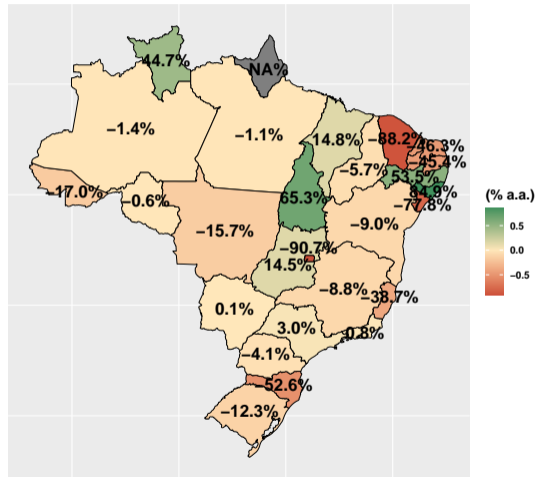

Volume de fosfato em julho/2020

Fonte: ASBRAM

Volume de fosfato em agosto/2020

Fonte: ASBRAM

Volume de fosfato em outubro/2020

Fonte: ASBRAM

Volume de fosfato em novembro/2020

Fonte: ASBRAM

Volume de fosfato em dezembro/2020

Fonte: ASBRAM

Volume de fosfato total em 2021

Fonte: ASBRAM

Volume de fosfato em janeiro/2021

Fonte: ASBRAM

Volume de fosfato em fevereiro/2021

Fonte: ASBRAM

Volume de fosfato em março/2021

Fonte: ASBRAM

Volume de fosfato em maio/2021

Fonte: ASBRAM

Volume de fosfato em junho/2021

Fonte: ASBRAM

Volume de fosfato em julho/2021

Fonte: ASBRAM

Volume de fosfato em agosto/2021

Fonte: ASBRAM

Volume de fosfato em setembro/2021

Fonte: ASBRAM

Volume de fosfato em novembro/2021

Fonte: ASBRAM

Section 3

Volume por UF por dia útil