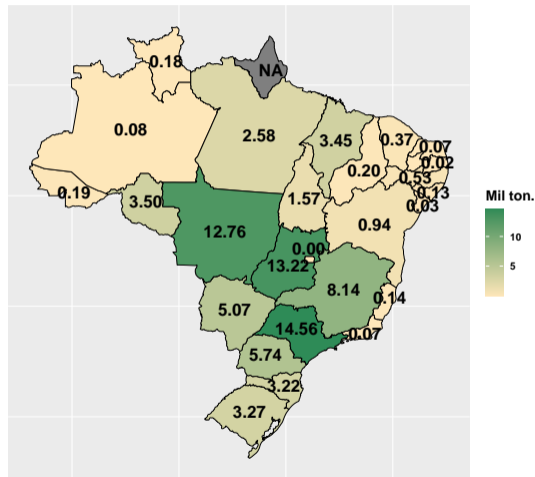

Volume de fosfato em fevereiro/2020

Fonte: ASBRAM

Volume de fosfato em março/2020

Fonte: ASBRAM

Volume de fosfato em maio/2020

Fonte: ASBRAM

Volume de fosfato em junho/2020

Fonte: ASBRAM

Volume de fosfato em julho/2020

Fonte: ASBRAM

Volume de fosfato em agosto/2020

Fonte: ASBRAM

Volume de fosfato em outubro/2020

Fonte: ASBRAM

Volume de fosfato em novembro/2020

Fonte: ASBRAM

Volume de fosfato em dezembro/2020

Fonte: ASBRAM

Volume de fosfato total em 2021

Fonte: ASBRAM

Volume de fosfato em janeiro/2021

Fonte: ASBRAM

Volume de fosfato em fevereiro/2021

Fonte: ASBRAM

Volume de fosfato em março/2021

Fonte: ASBRAM

Volume de fosfato em maio/2021

Fonte: ASBRAM

Volume de fosfato em junho/2021

Fonte: ASBRAM

Volume de fosfato em julho/2021

Fonte: ASBRAM