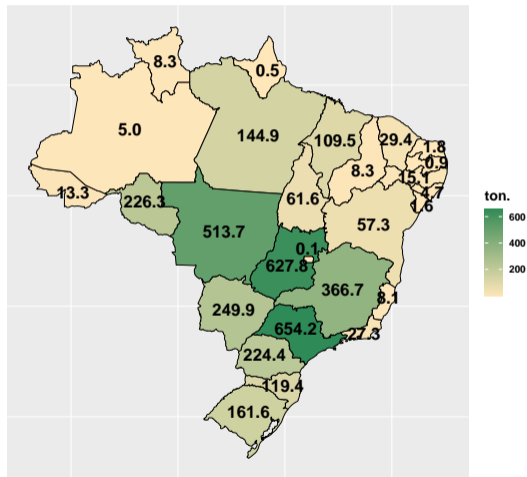

Volume de fosfato em janeiro/20 por dia útil

Fonte: ASBRAM

Volume de fosfato em fevereiro/20 por dia útil

Fonte: ASBRAM

Volume de fosfato em março/20 por dia útil

Fonte: ASBRAM

Volume de fosfato em abril/20 por dia útil

Fonte: ASBRAM

Volume de fosfato em maio/20 por dia útil

Fonte: ASBRAM

Volume de fosfato em junho/20 por dia útil

Fonte: ASBRAM

Volume de fosfato em julho/20 por dia útil

Fonte: ASBRAM

Volume de fosfato em agosto/20 por dia útil

Fonte: ASBRAM

Volume de fosfato em setembro/20 por dia útil

Fonte: ASBRAM

Volume de fosfato em outubro/20 por dia útil

Fonte: ASBRAM

Volume de fosfato em novembro/20 por dia útil

Fonte: ASBRAM

Volume de fosfato em dezembro/20 por dia útil

Fonte: ASBRAM

Volume de fosfato em janeiro/21 por dia útil

Fonte: ASBRAM

Volume de fosfato em fevereiro/21 por dia útil

Fonte: ASBRAM

Volume de fosfato em março/21 por dia útil

Fonte: ASBRAM

Volume de fosfato em abril/21 por dia útil