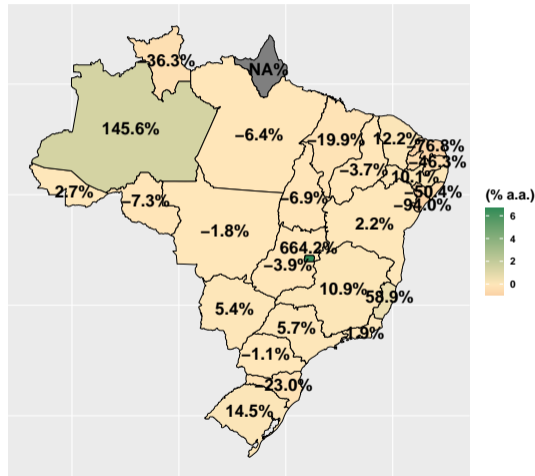

Volume de fosfato em dezembro/2020

Fonte: ASBRAM

Volume de fosfato total em 2021

Fonte: ASBRAM

Volume de fosfato em janeiro/2021

Fonte: ASBRAM

Volume de fosfato em fevereiro/2021

Fonte: ASBRAM

Volume de fosfato em março/2021

Fonte: ASBRAM

Volume de fosfato em maio/2021

Fonte: ASBRAM

Volume de fosfato em junho/2021

Fonte: ASBRAM

Volume de fosfato em julho/2021

Fonte: ASBRAM

Volume de fosfato em agosto/2021

Fonte: ASBRAM

Volume de fosfato em setembro/2021

Fonte: ASBRAM

Volume de fosfato em novembro/2021

Fonte: ASBRAM

Section 3

Volume por UF por dia útil

Volume de fosfato em janeiro/20 por dia útil

Fonte: ASBRAM

Volume de fosfato em fevereiro/20 por dia útil

Fonte: ASBRAM

Volume de fosfato em março/20 por dia útil

Fonte: ASBRAM

Volume de fosfato em abril/20 por dia útil