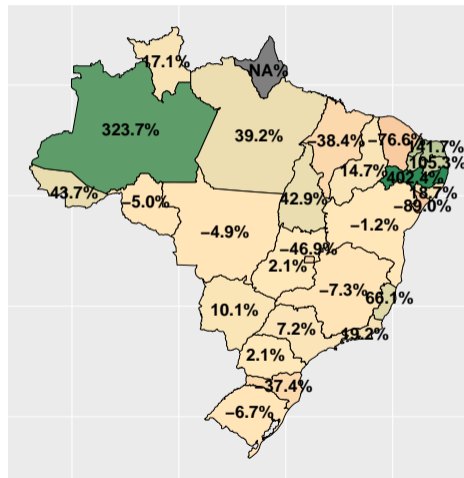

Fonte: ASBRAM

Volume de fosfato em maio/20 por dia útil

Fonte: ASBRAM

Volume de fosfato em junho/20 por dia útil

Fonte: ASBRAM

Volume de fosfato em julho/20 por dia útil

Fonte: ASBRAM

Volume de fosfato em agosto/20 por dia útil

Fonte: ASBRAM

Volume de fosfato em setembro/20 por dia útil

Fonte: ASBRAM

Volume de fosfato em outubro/20 por dia útil

Fonte: ASBRAM

Volume de fosfato em novembro/20 por dia útil

Fonte: ASBRAM

Volume de fosfato em dezembro/20 por dia útil

Fonte: ASBRAM

Volume de fosfato em janeiro/21 por dia útil

Fonte: ASBRAM

Volume de fosfato em fevereiro/21 por dia útil

Fonte: ASBRAM

Volume de fosfato em março/21 por dia útil

Fonte: ASBRAM

Volume de fosfato em abril/21 por dia útil

Fonte: ASBRAM

Volume de fosfato em maio/21 por dia útil

Fonte: ASBRAM

Volume de fosfato em junho/21 por dia útil

Fonte: ASBRAM

Volume de fosfato em julho/21 por dia útil

Fonte: ASBRAM

Volume de fosfato em agosto/21 por dia útil