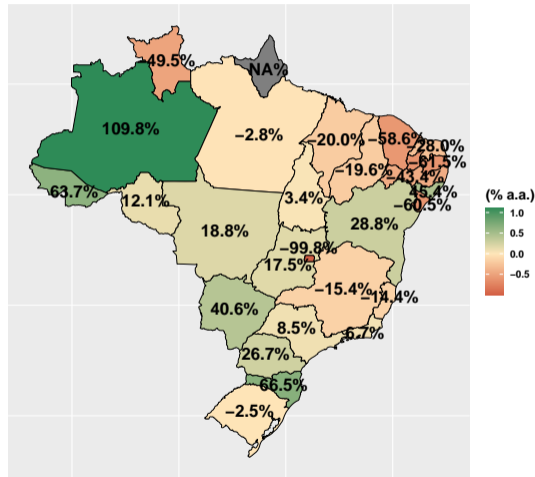

Volume de fosfato em dezembro/2020

Fonte: ASBRAM

Volume de fosfato total em 2021

Fonte: ASBRAM

Volume de fosfato em janeiro/2021

Fonte: ASBRAM

Volume de fosfato em fevereiro/2021

Fonte: ASBRAM

Volume de fosfato em março/2021

Fonte: ASBRAM

Volume de fosfato em maio/2021

Fonte: ASBRAM

Volume de fosfato em junho/2021

Fonte: ASBRAM

Volume de fosfato em julho/2021

Fonte: ASBRAM

Volume de fosfato em agosto/2021

Fonte: ASBRAM

Volume de fosfato em setembro/2021

Fonte: ASBRAM

Volume de fosfato em novembro/2021

Fonte: ASBRAM

Section 3

Volume por UF por dia útil

Volume de fosfato em janeiro/20 por dia útil

Fonte: ASBRAM

Volume de fosfato em fevereiro/20 por dia útil

Fonte: ASBRAM

Volume de fosfato em março/20 por dia útil

Fonte: ASBRAM

Volume de fosfato em abril/20 por dia útil