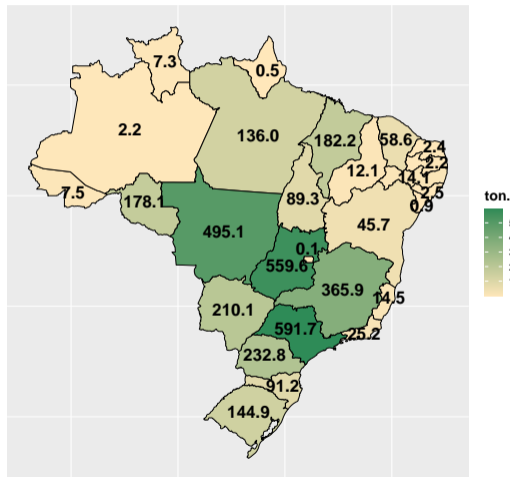

Volume de fosfato em janeiro/20 por dia útil

Fonte: ASBRAM

Volume de fosfato em fevereiro/20 por dia útil

Fonte: ASBRAM

Volume de fosfato em março/20 por dia útil

Fonte: ASBRAM

Volume de fosfato em abril/20 por dia útil

Fonte: ASBRAM

Volume de fosfato em maio/20 por dia útil

Fonte: ASBRAM

Volume de fosfato em junho/20 por dia útil

Fonte: ASBRAM

Volume de fosfato em julho/20 por dia útil

Fonte: ASBRAM

Volume de fosfato em agosto/20 por dia útil

Fonte: ASBRAM

Volume de fosfato em setembro/20 por dia útil

Fonte: ASBRAM

Volume de fosfato em outubro/20 por dia útil

Fonte: ASBRAM

Volume de fosfato em novembro/20 por dia útil

Fonte: ASBRAM

Volume de fosfato em dezembro/20 por dia útil