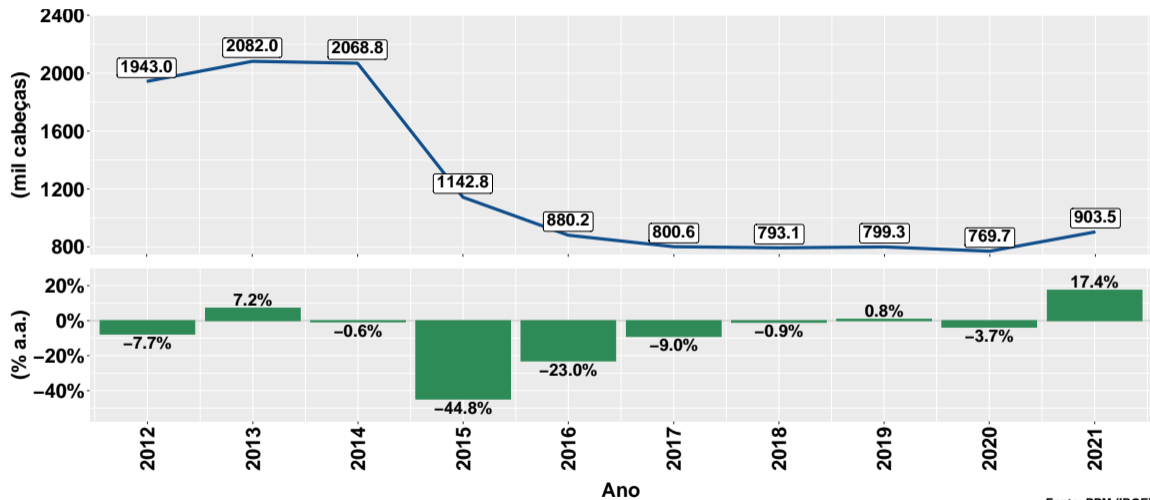

- Informações gerais:
 - ▶ Ano de referência: 2021;
 - ▶ Vacas ordenhadas: 15.9 milhões de cabeças.
- Fonte:
 - ▶ Pesquisa da Pecuária Municipal (IBGE);
 - ▶ Tabela 94 - Vacas ordenhadas;
 - ▶ <https://sidra.ibge.gov.br/tabela/94>

Evolução das vacas ordenhadas nos últimos 10 anos

Fonte: PPM (IBGE)

Vacas ordenhadas por UF em 2021 e var. anual

Fonte: PPM (IBGE)

Participação das vacas ordenhadas por UF em 2020 e 2021

Fonte: PPM (IBGE)

Evolução das vacas ordenhadas do AC nos últimos 10 anos

Fonte: PPM (IBGE)

Evolução das vacas ordenhadas do AL nos últimos 10 anos

Fonte: PPM (IBGE)

Evolução das vacas ordenhadas do AM nos últimos 10 anos

Fonte: PPM (IBGE)

Evolução das vacas ordenhadas do AP nos últimos 10 anos

Fonte: PPM (IBGE)

Evolução das vacas ordenhadas do BA nos últimos 10 anos

Fonte: PPM (IBGE)

Evolução das vacas ordenhadas do CE nos últimos 10 anos

Fonte: PPM (IBGE)

Evolução das vacas ordenhadas do DF nos últimos 10 anos