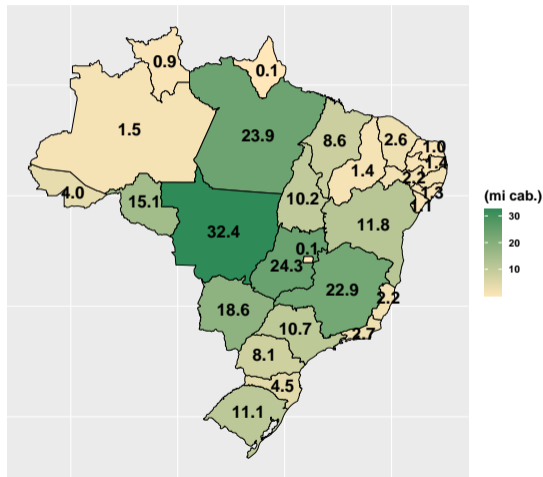

Rebanho brasileiro por UF em 2021 e var. anual

Fonte: PPM (IBGE)