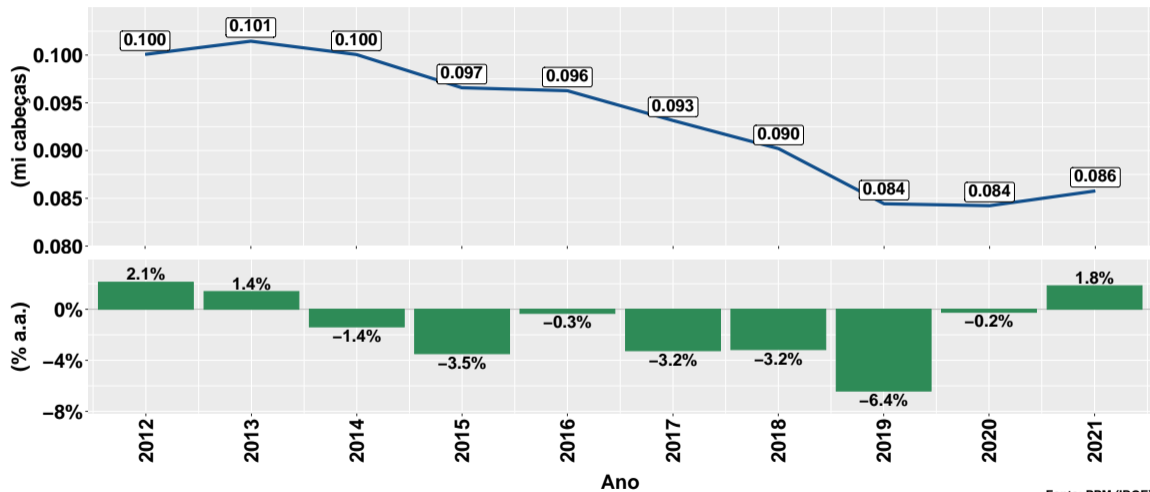

Evolução do rebanho brasileiro nos últimos 10 anos

Fonte: PPM (IBGE)

Rebanho brasileiro por UF em 2021 e var. anual

Fonte: PPM (IBGE)

Participação rebanho brasileiro por UF em 2020 e 2021

Fonte: PPM (IBGE)

Evolução do rebanho do AC nos últimos 10 anos

Fonte: PPM (IBGE)

Evolução do rebanho do AL nos últimos 10 anos

Fonte: PPM (IBGE)

Evolução do rebanho do AM nos últimos 10 anos

Fonte: PPM (IBGE)

Evolução do rebanho do AP nos últimos 10 anos

Fonte: PPM (IBGE)

Evolução do rebanho do BA nos últimos 10 anos

Fonte: PPM (IBGE)

Evolução do rebanho do CE nos últimos 10 anos

Fonte: PPM (IBGE)

Evolução do rebanho do DF nos últimos 10 anos

Fonte: PPM (IBGE)

Evolução do rebanho do ES nos últimos 10 anos

Fonte: PPM (IBGE)

Evolução do rebanho do GO nos últimos 10 anos

Fonte: PPM (IBGE)

Evolução do rebanho do MA nos últimos 10 anos

Fonte: PPM (IBGE)

Evolução do rebanho do MG nos últimos 10 anos