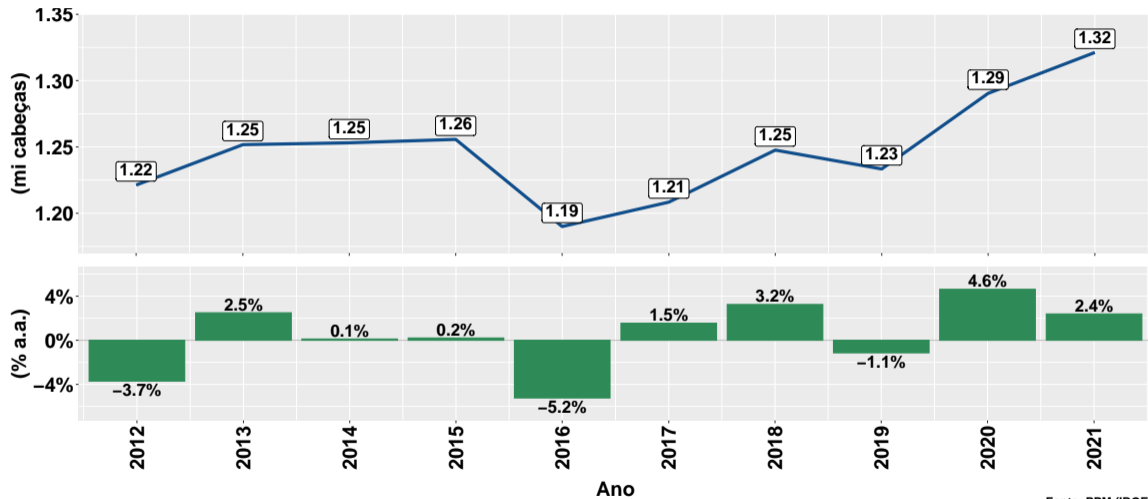

- Informações gerais:
 - ▶ Ano de referência: 2021;
 - ▶ Rebanho: 224.6 milhões de cabeças.
- Fonte:
 - ▶ Pesquisa da Pecuária Municipal (IBGE);
 - ▶ Tabela 3939 - Efetivo dos rebanhos, por tipo de rebanho;
 - ▶ <https://sidra.ibge.gov.br/tabela/3939>

Evolução do rebanho brasileiro nos últimos 10 anos

Fonte: PPM (IBGE)

Rebanho brasileiro por UF em 2021 e var. anual

Fonte: PPM (IBGE)

Participação rebanho brasileiro por UF em 2020 e 2021

Fonte: PPM (IBGE)

Evolução do rebanho do AC nos últimos 10 anos

Fonte: PPM (IBGE)

Evolução do rebanho do AL nos últimos 10 anos

Fonte: PPM (IBGE)

Evolução do rebanho do AM nos últimos 10 anos

Fonte: PPM (IBGE)

Evolução do rebanho do AP nos últimos 10 anos

Fonte: PPM (IBGE)

Evolução do rebanho do BA nos últimos 10 anos

Fonte: PPM (IBGE)

Evolução do rebanho do CE nos últimos 10 anos

Fonte: PPM (IBGE)

Evolução do rebanho do DF nos últimos 10 anos

Fonte: PPM (IBGE)