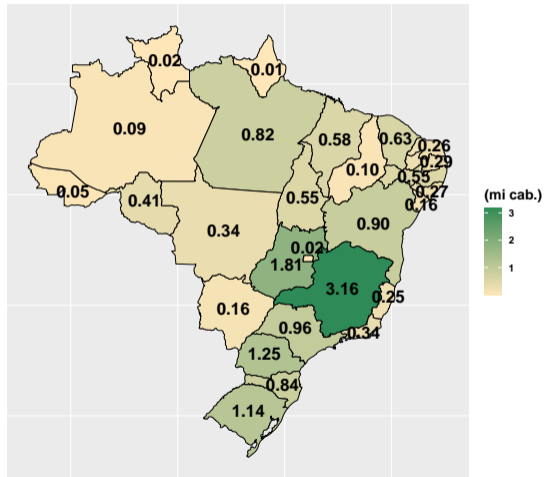

Evolução do rebanho do RR nos últimos 10 anos

Fonte: PPM (IBGE)

Evolução do rebanho do RS nos últimos 10 anos

Fonte: PPM (IBGE)

Evolução do rebanho do SC nos últimos 10 anos

Fonte: PPM (IBGE)

Evolução do rebanho do SE nos últimos 10 anos

Fonte: PPM (IBGE)

Evolução do rebanho do SP nos últimos 10 anos

Fonte: PPM (IBGE)

Evolução do rebanho do TO nos últimos 10 anos

Fonte: PPM (IBGE)

Section 2

Vacas ordenhadas por UF

Vacas ordenhadas em 2021

- Informações gerais:
 - ▶ Ano de referência: 2021;
 - ▶ Vacas ordenhadas: 15.9 milhões de cabeças.
- Fonte:
 - ▶ Pesquisa da Pecuária Municipal (IBGE);
 - ▶ Tabela 94 - Vacas ordenhadas;
 - ▶ <https://sidra.ibge.gov.br/tabela/94>

Evolução das vacas ordenhadas nos últimos 10 anos

Fonte: PPM (IBGE)

Vacas ordenhadas por UF em 2021 e var. anual

Fonte: PPM (IBGE)

Participação das vacas ordenhadas por UF em 2020 e 2021

Fonte: PPM (IBGE)

Evolução das vacas ordenhadas do AC nos últimos 10 anos