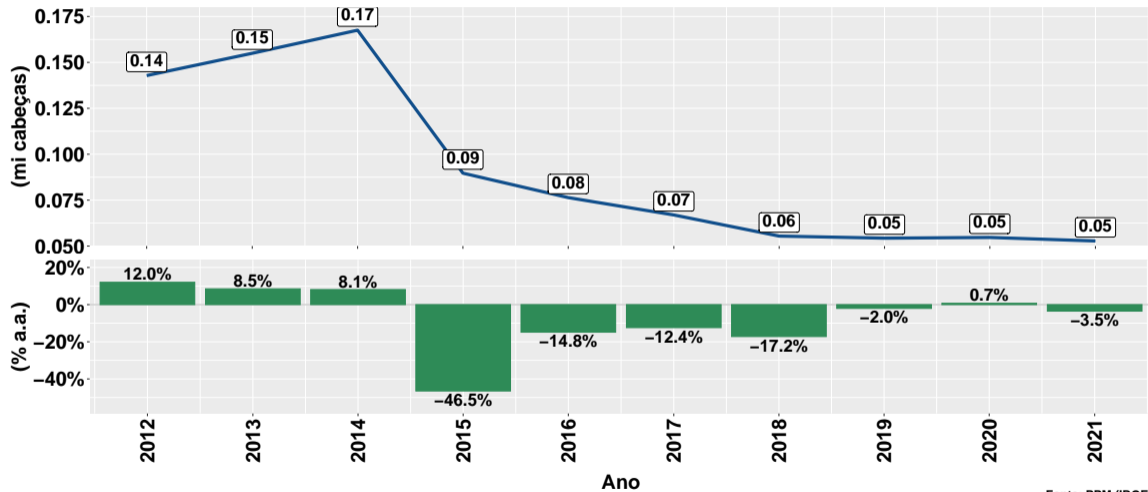

Evolução do rebanho brasileiro nos últimos 10 anos

Fonte: PPM (IBGE)

Rebanho brasileiro por UF em 2021 e var. anual

Fonte: PPM (IBGE)

Participação rebanho brasileiro por UF em 2020 e 2021

Fonte: PPM (IBGE)

Evolução do rebanho do AC nos últimos 10 anos

Fonte: PPM (IBGE)

Evolução do rebanho do AL nos últimos 10 anos

Fonte: PPM (IBGE)

Evolução do rebanho do AM nos últimos 10 anos

Fonte: PPM (IBGE)

Evolução do rebanho do AP nos últimos 10 anos

Fonte: PPM (IBGE)

Evolução do rebanho do BA nos últimos 10 anos

Fonte: PPM (IBGE)

Evolução do rebanho do CE nos últimos 10 anos

Fonte: PPM (IBGE)

Evolução do rebanho do DF nos últimos 10 anos

Fonte: PPM (IBGE)

Evolução do rebanho do ES nos últimos 10 anos

Fonte: PPM (IBGE)

Evolução do rebanho do GO nos últimos 10 anos

Fonte: PPM (IBGE)

Evolução do rebanho do MA nos últimos 10 anos

Fonte: PPM (IBGE)

Evolução do rebanho do MG nos últimos 10 anos