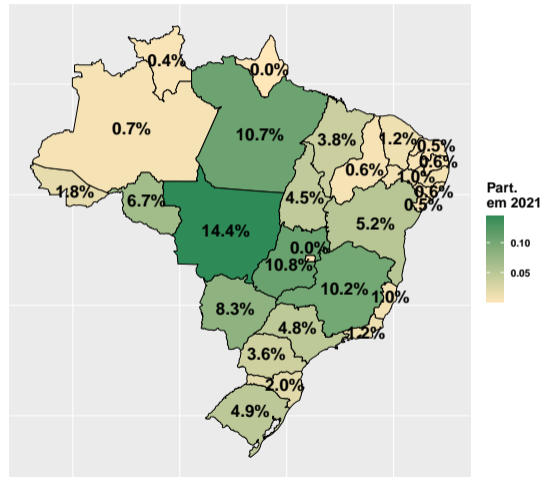

Rebanho e Vacas Ordenhadas por UF

De 2011 a 2021

São Paulo, 22/09/2022

1 Rebanho brasileiro por UF

2 Vacas ordenhadas por UF

Section 1

Rebanho brasileiro por UF

Rebanho brasileiro em 2021

- Informações gerais:
 - ▶ Ano de referência: 2021;
 - ▶ Rebanho: 224.6 milhões de cabeças.
- Fonte:
 - ▶ Pesquisa da Pecuária Municipal (IBGE);
 - ▶ Tabela 3939 - Efetivo dos rebanhos, por tipo de rebanho;
 - ▶ <https://sidra.ibge.gov.br/tabela/3939>

Evolução do rebanho brasileiro nos últimos 10 anos

Fonte: PPM (IBGE)

Rebanho brasileiro por UF em 2021 e var. anual

Fonte: PPM (IBGE)

Participação rebanho brasileiro por UF em 2020 e 2021

Fonte: PPM (IBGE)

Evolução do rebanho do AC nos últimos 10 anos

Fonte: PPM (IBGE)

Evolução do rebanho do AL nos últimos 10 anos

Fonte: PPM (IBGE)

Evolução do rebanho do AM nos últimos 10 anos

Fonte: PPM (IBGE)

Evolução do rebanho do AP nos últimos 10 anos