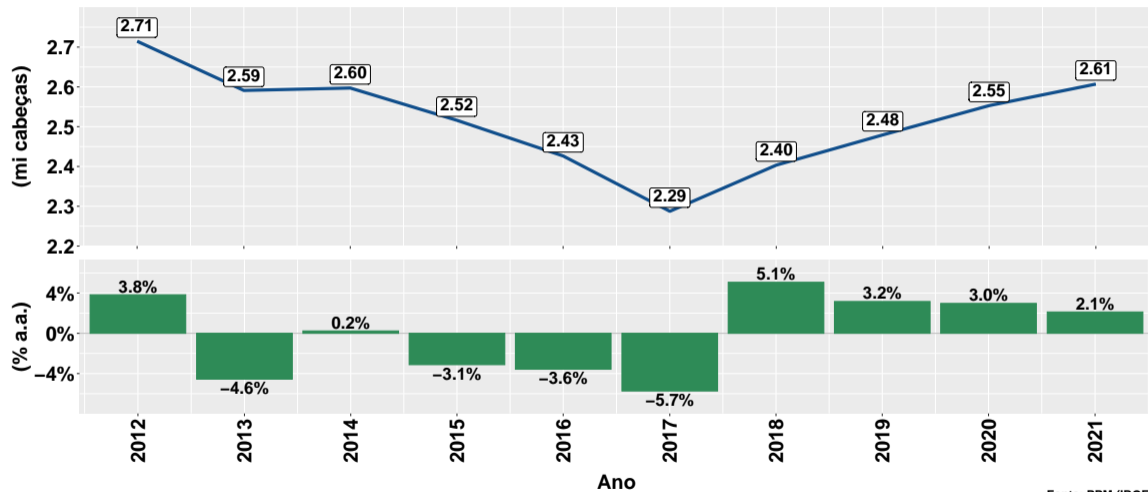

Evolução do rebanho brasileiro nos últimos 10 anos

Fonte: PPM (IBGE)

Rebanho brasileiro por UF em 2021 e var. anual

Fonte: PPM (IBGE)

Participação rebanho brasileiro por UF em 2020 e 2021

Fonte: PPM (IBGE)

Evolução do rebanho do AC nos últimos 10 anos

Fonte: PPM (IBGE)

Evolução do rebanho do AL nos últimos 10 anos

Fonte: PPM (IBGE)

Evolução do rebanho do AM nos últimos 10 anos

Fonte: PPM (IBGE)

Evolução do rebanho do AP nos últimos 10 anos

Fonte: PPM (IBGE)

Evolução do rebanho do BA nos últimos 10 anos

Fonte: PPM (IBGE)

Evolução do rebanho do CE nos últimos 10 anos

Fonte: PPM (IBGE)

Evolução do rebanho do DF nos últimos 10 anos

Fonte: PPM (IBGE)

Evolução do rebanho do ES nos últimos 10 anos

Fonte: PPM (IBGE)

Evolução do rebanho do GO nos últimos 10 anos

Fonte: PPM (IBGE)

Evolução do rebanho do MA nos últimos 10 anos

Fonte: PPM (IBGE)

Evolução do rebanho do MG nos últimos 10 anos