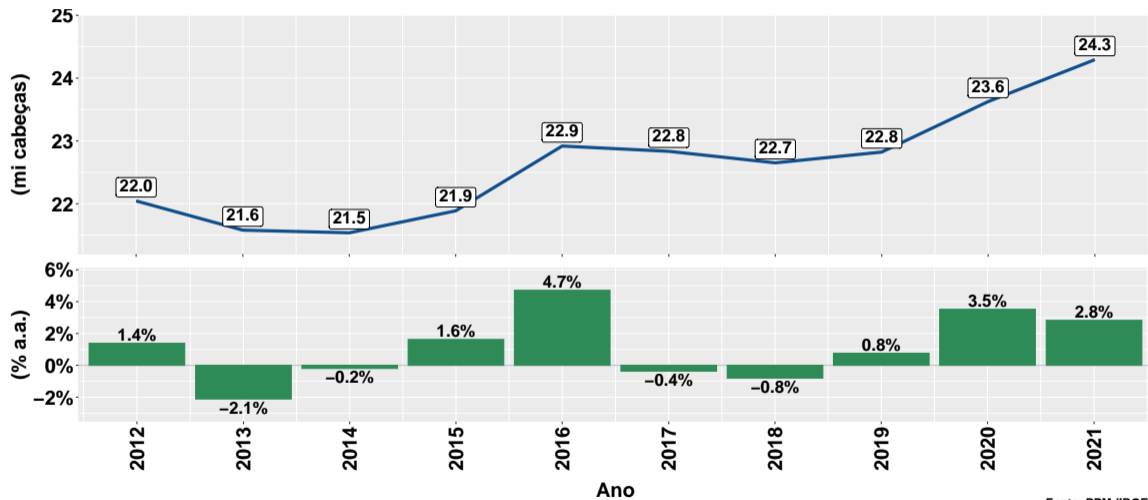

Evolução do rebanho brasileiro nos últimos 10 anos

Fonte: PPM (IBGE)

Rebanho brasileiro por UF em 2021 e var. anual

Fonte: PPM (IBGE)

Participação rebanho brasileiro por UF em 2020 e 2021

Fonte: PPM (IBGE)

Evolução do rebanho do AC nos últimos 10 anos

Fonte: PPM (IBGE)

Evolução do rebanho do AL nos últimos 10 anos

Fonte: PPM (IBGE)

Evolução do rebanho do AM nos últimos 10 anos

Fonte: PPM (IBGE)

Evolução do rebanho do AP nos últimos 10 anos

Fonte: PPM (IBGE)

Evolução do rebanho do BA nos últimos 10 anos

Fonte: PPM (IBGE)

Evolução do rebanho do CE nos últimos 10 anos

Fonte: PPM (IBGE)

Evolução do rebanho do DF nos últimos 10 anos

Fonte: PPM (IBGE)

Evolução do rebanho do ES nos últimos 10 anos

Fonte: PPM (IBGE)

Evolução do rebanho do GO nos últimos 10 anos

Fonte: PPM (IBGE)

Evolução do rebanho do MA nos últimos 10 anos

Fonte: PPM (IBGE)

Evolução do rebanho do MG nos últimos 10 anos