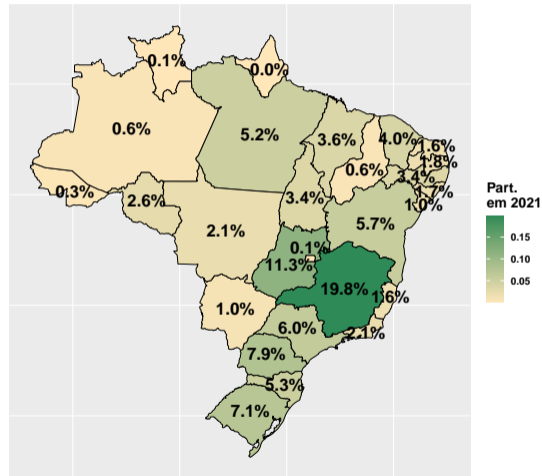

Fonte: PPM (IBGE)

Evolução do rebanho do SP nos últimos 10 anos

Fonte: PPM (IBGE)

Evolução do rebanho do TO nos últimos 10 anos

Fonte: PPM (IBGE)

Section 2

Vacas ordenhadas por UF

Vacas ordenhadas em 2021

- Informações gerais:
 - ▶ Ano de referência: 2021;
 - ▶ Vacas ordenhadas: 15.9 milhões de cabeças.
- Fonte:
 - ▶ Pesquisa da Pecuária Municipal (IBGE);
 - ▶ Tabela 94 - Vacas ordenhadas;
 - ▶ <https://sidra.ibge.gov.br/tabela/94>

Evolução das vacas ordenhadas nos últimos 10 anos

Fonte: PPM (IBGE)

Vacas ordenhadas por UF em 2021 e var. anual

Fonte: PPM (IBGE)

Participação das vacas ordenhadas por UF em 2020 e 2021

Fonte: PPM (IBGE)

Evolução das vacas ordenhadas do AC nos últimos 10 anos

Fonte: PPM (IBGE)

Evolução das vacas ordenhadas do AL nos últimos 10 anos

Fonte: PPM (IBGE)

Evolução das vacas ordenhadas do AM nos últimos 10 anos

Fonte: PPM (IBGE)

Evolução das vacas ordenhadas do AP nos últimos 10 anos