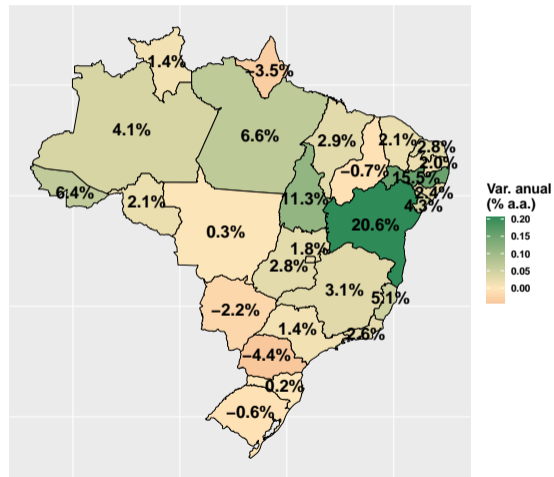

Rebanho brasileiro por UF em 2021 e var. anual

Fonte: PPM (IBGE)