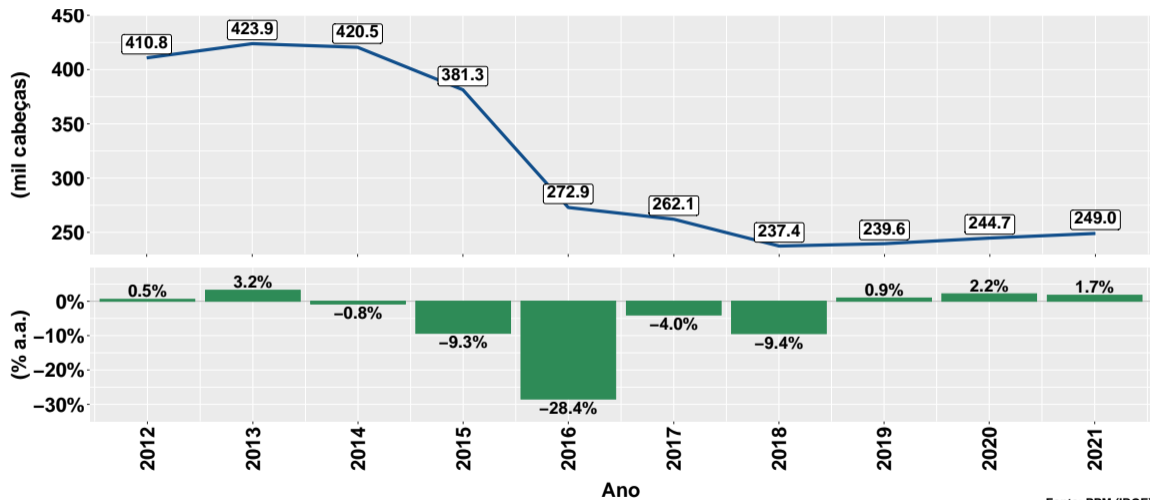

Evolução das vacas ordenhadas nos últimos 10 anos

Fonte: PPM (IBGE)

Vacas ordenhadas por UF em 2021 e var. anual

Fonte: PPM (IBGE)

Participação das vacas ordenhadas por UF em 2020 e 2021

Fonte: PPM (IBGE)

Evolução das vacas ordenhadas do AC nos últimos 10 anos

Fonte: PPM (IBGE)

Evolução das vacas ordenhadas do AL nos últimos 10 anos

Fonte: PPM (IBGE)

Evolução das vacas ordenhadas do AM nos últimos 10 anos

Fonte: PPM (IBGE)

Evolução das vacas ordenhadas do AP nos últimos 10 anos

Fonte: PPM (IBGE)

Evolução das vacas ordenhadas do BA nos últimos 10 anos

Fonte: PPM (IBGE)

Evolução das vacas ordenhadas do CE nos últimos 10 anos

Fonte: PPM (IBGE)

Evolução das vacas ordenhadas do DF nos últimos 10 anos

Fonte: PPM (IBGE)

Evolução das vacas ordenhadas do ES nos últimos 10 anos

Fonte: PPM (IBGE)

Evolução das vacas ordenhadas do GO nos últimos 10 anos

Fonte: PPM (IBGE)

Evolução das vacas ordenhadas do MA nos últimos 10 anos