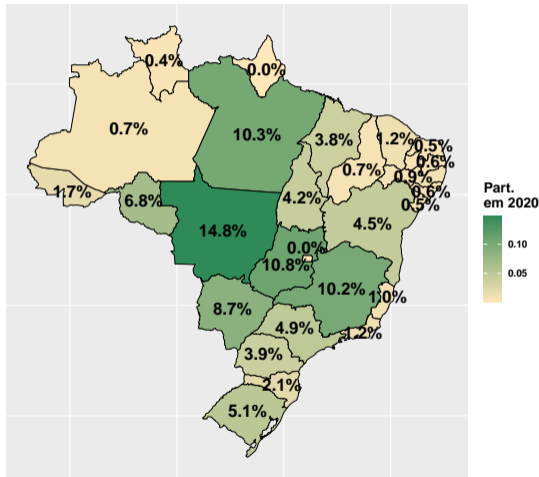

Rebanho e Vacas Ordenhadas por UF

De 2011 a 2021

São Paulo, 22/09/2022

1 Rebanho brasileiro por UF

2 Vacas ordenhadas por UF

Section 1

Rebanho brasileiro por UF

Rebanho brasileiro em 2021

- Informações gerais:
 - ▶ Ano de referência: 2021;
 - ▶ Rebanho: 224.6 milhões de cabeças.
- Fonte:
 - ▶ Pesquisa da Pecuária Municipal (IBGE);
 - ▶ Tabela 3939 - Efetivo dos rebanhos, por tipo de rebanho;
 - ▶ <https://sidra.ibge.gov.br/tabela/3939>

Evolução do rebanho brasileiro nos últimos 10 anos

Fonte: PPM (IBGE)

Rebanho brasileiro por UF em 2021 e var. anual

Fonte: PPM (IBGE)

Participação rebanho brasileiro por UF em 2020 e 2021

Fonte: PPM (IBGE)

Evolução do rebanho do AC nos últimos 10 anos

Fonte: PPM (IBGE)

Evolução do rebanho do AL nos últimos 10 anos

Fonte: PPM (IBGE)

Evolução do rebanho do AM nos últimos 10 anos

Fonte: PPM (IBGE)

Evolução do rebanho do AP nos últimos 10 anos