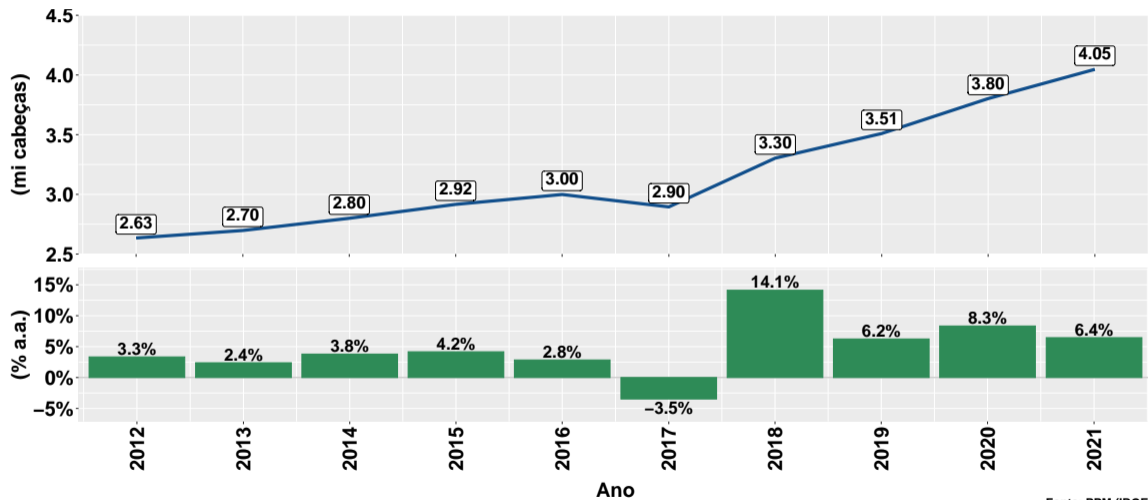

Rebanho e Vacas Ordenhadas por UF

De 2011 a 2021

São Paulo, 22/09/2022

1 Rebanho brasileiro por UF

2 Vacas ordenhadas por UF

Section 1

Rebanho brasileiro por UF

Rebanho brasileiro em 2021

- Informações gerais:
 - ▶ Ano de referência: 2021;
 - ▶ Rebanho: 224.6 milhões de cabeças.
- Fonte:
 - ▶ Pesquisa da Pecuária Municipal (IBGE);
 - ▶ Tabela 3939 - Efetivo dos rebanhos, por tipo de rebanho;
 - ▶ <https://sidra.ibge.gov.br/tabela/3939>

Evolução do rebanho brasileiro nos últimos 10 anos

Fonte: PPM (IBGE)

Rebanho brasileiro por UF em 2021 e var. anual

Fonte: PPM (IBGE)

Participação rebanho brasileiro por UF em 2020 e 2021

Fonte: PPM (IBGE)

Evolução do rebanho do AC nos últimos 10 anos

Fonte: PPM (IBGE)

Evolução do rebanho do AL nos últimos 10 anos

Fonte: PPM (IBGE)

Evolução do rebanho do AM nos últimos 10 anos

Fonte: PPM (IBGE)

Evolução do rebanho do AP nos últimos 10 anos