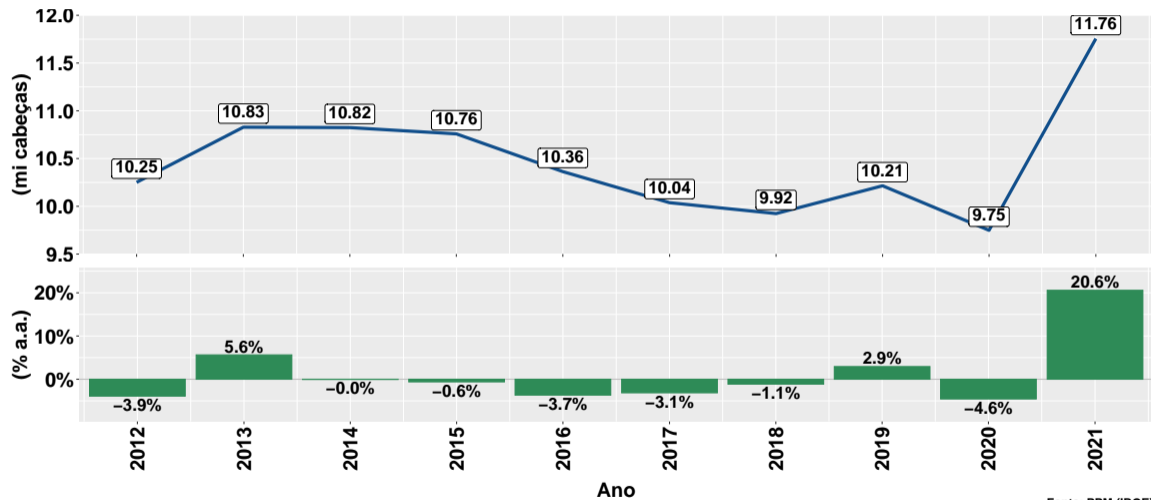

Evolução do rebanho brasileiro nos últimos 10 anos

Fonte: PPM (IBGE)

Rebanho brasileiro por UF em 2021 e var. anual

Fonte: PPM (IBGE)

Participação rebanho brasileiro por UF em 2020 e 2021

Fonte: PPM (IBGE)

Evolução do rebanho do AC nos últimos 10 anos

Fonte: PPM (IBGE)

Evolução do rebanho do AL nos últimos 10 anos

Fonte: PPM (IBGE)

Evolução do rebanho do AM nos últimos 10 anos

Fonte: PPM (IBGE)

Evolução do rebanho do AP nos últimos 10 anos

Fonte: PPM (IBGE)

Evolução do rebanho do BA nos últimos 10 anos

Fonte: PPM (IBGE)

Evolução do rebanho do CE nos últimos 10 anos

Fonte: PPM (IBGE)

Evolução do rebanho do DF nos últimos 10 anos

Fonte: PPM (IBGE)

Evolução do rebanho do ES nos últimos 10 anos

Fonte: PPM (IBGE)

Evolução do rebanho do GO nos últimos 10 anos

Fonte: PPM (IBGE)

Evolução do rebanho do MA nos últimos 10 anos

Fonte: PPM (IBGE)

Evolução do rebanho do MG nos últimos 10 anos