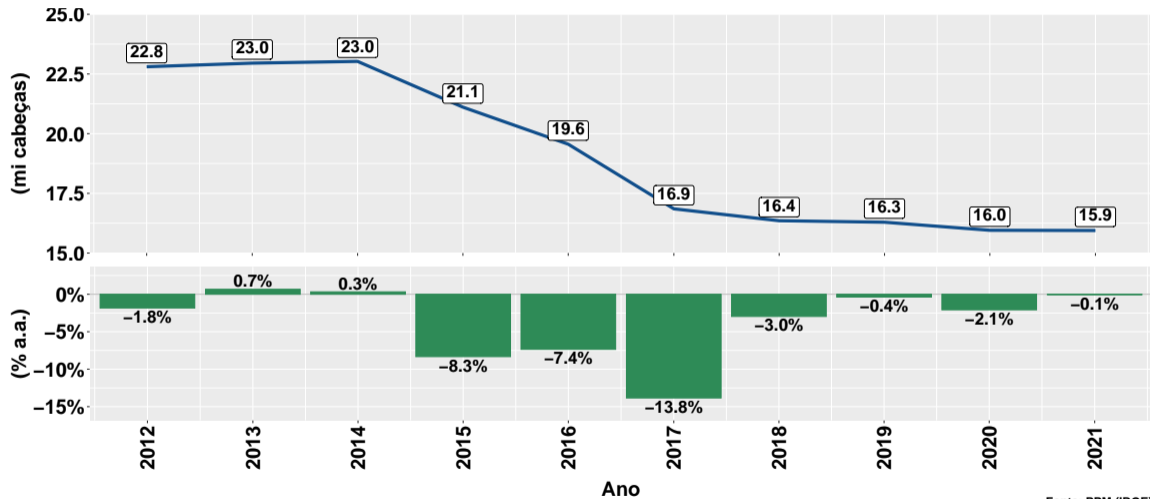

Evolução do rebanho do RR nos últimos 10 anos

Fonte: PPM (IBGE)

Evolução do rebanho do RS nos últimos 10 anos

Fonte: PPM (IBGE)

Evolução do rebanho do SC nos últimos 10 anos

Fonte: PPM (IBGE)

Evolução do rebanho do SE nos últimos 10 anos

Fonte: PPM (IBGE)

Evolução do rebanho do SP nos últimos 10 anos

Fonte: PPM (IBGE)

Evolução do rebanho do TO nos últimos 10 anos

Fonte: PPM (IBGE)

Section 2

Vacas ordenhadas por UF

Vacas ordenhadas em 2021

- Informações gerais:
 - ▶ Ano de referência: 2021;
 - ▶ Vacas ordenhadas: 15.9 milhões de cabeças.
- Fonte:
 - ▶ Pesquisa da Pecuária Municipal (IBGE);
 - ▶ Tabela 94 - Vacas ordenhadas;
 - ▶ <https://sidra.ibge.gov.br/tabela/94>

Evolução das vacas ordenhadas nos últimos 10 anos

Fonte: PPM (IBGE)

Vacas ordenhadas por UF em 2021 e var. anual

Fonte: PPM (IBGE)

Participação das vacas ordenhadas por UF em 2020 e 2021

Fonte: PPM (IBGE)

Evolução das vacas ordenhadas do AC nos últimos 10 anos