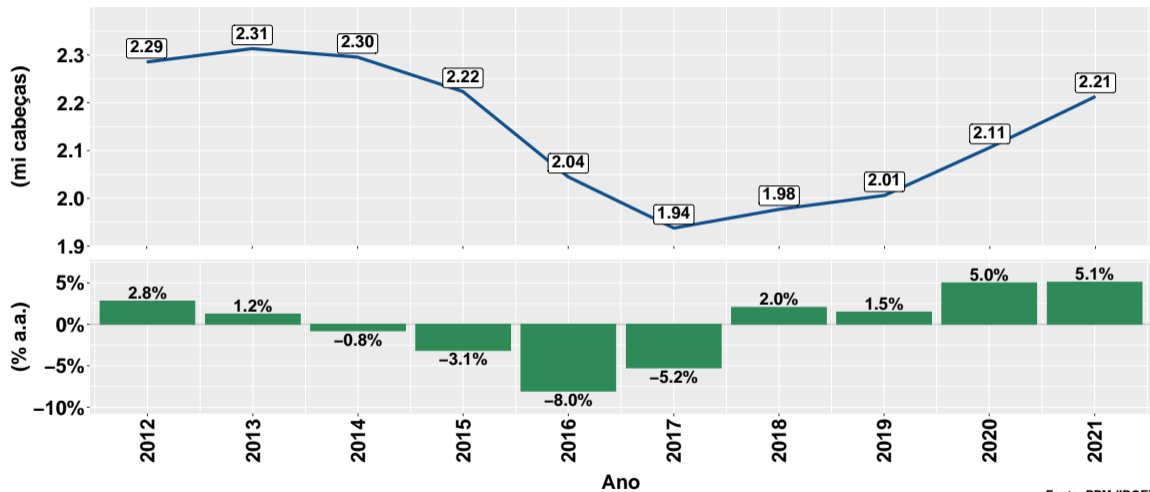

Evolução do rebanho brasileiro nos últimos 10 anos

Fonte: PPM (IBGE)

Rebanho brasileiro por UF em 2021 e var. anual

Fonte: PPM (IBGE)

Participação rebanho brasileiro por UF em 2020 e 2021

Fonte: PPM (IBGE)

Evolução do rebanho do AC nos últimos 10 anos

Fonte: PPM (IBGE)

Evolução do rebanho do AL nos últimos 10 anos

Fonte: PPM (IBGE)

Evolução do rebanho do AM nos últimos 10 anos

Fonte: PPM (IBGE)

Evolução do rebanho do AP nos últimos 10 anos

Fonte: PPM (IBGE)

Evolução do rebanho do BA nos últimos 10 anos

Fonte: PPM (IBGE)

Evolução do rebanho do CE nos últimos 10 anos

Fonte: PPM (IBGE)

Evolução do rebanho do DF nos últimos 10 anos

Fonte: PPM (IBGE)

Evolução do rebanho do ES nos últimos 10 anos

Fonte: PPM (IBGE)

Evolução do rebanho do GO nos últimos 10 anos

Fonte: PPM (IBGE)

Evolução do rebanho do MA nos últimos 10 anos

Fonte: PPM (IBGE)

Evolução do rebanho do MG nos últimos 10 anos