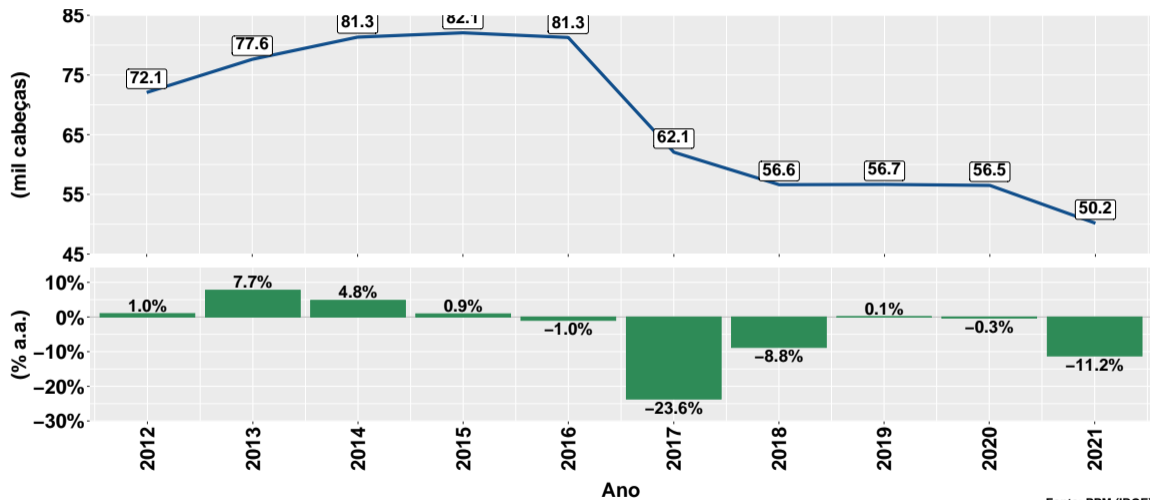

Fonte: PPM (IBGE)

Evolução do rebanho do SP nos últimos 10 anos

Fonte: PPM (IBGE)

Evolução do rebanho do TO nos últimos 10 anos

Fonte: PPM (IBGE)

Section 2

Vacas ordenhadas por UF

Vacas ordenhadas em 2021

- Informações gerais:
 - ▶ Ano de referência: 2021;
 - ▶ Vacas ordenhadas: 15.9 milhões de cabeças.
- Fonte:
 - ▶ Pesquisa da Pecuária Municipal (IBGE);
 - ▶ Tabela 94 - Vacas ordenhadas;
 - ▶ <https://sidra.ibge.gov.br/tabela/94>

Evolução das vacas ordenhadas nos últimos 10 anos

Fonte: PPM (IBGE)

Vacas ordenhadas por UF em 2021 e var. anual

Fonte: PPM (IBGE)

Participação das vacas ordenhadas por UF em 2020 e 2021

Fonte: PPM (IBGE)

Evolução das vacas ordenhadas do AC nos últimos 10 anos

Fonte: PPM (IBGE)

Evolução das vacas ordenhadas do AL nos últimos 10 anos

Fonte: PPM (IBGE)

Evolução das vacas ordenhadas do AM nos últimos 10 anos

Fonte: PPM (IBGE)

Evolução das vacas ordenhadas do AP nos últimos 10 anos