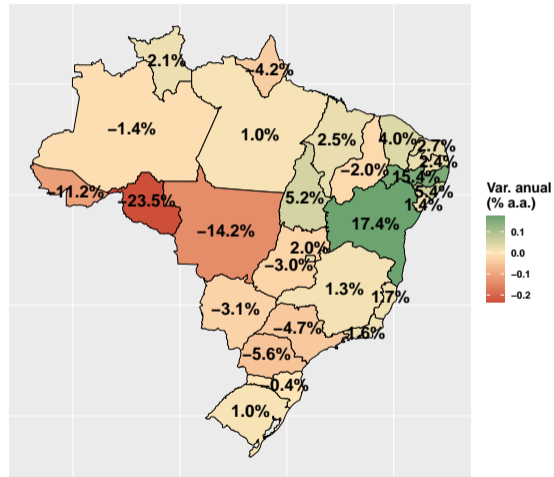

Vacas ordenhadas por UF em 2021 e var. anual

Fonte: PPM (IBGE)