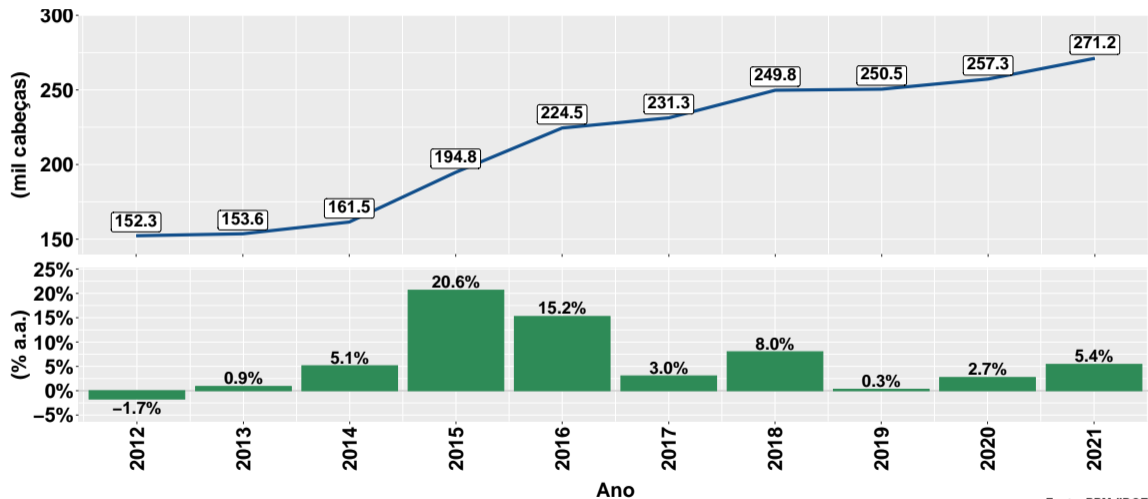

Fonte: PPM (IBGE)

Evolução do rebanho do SP nos últimos 10 anos

Fonte: PPM (IBGE)

Evolução do rebanho do TO nos últimos 10 anos

Fonte: PPM (IBGE)

Section 2

Vacas ordenhadas por UF

Vacas ordenhadas em 2021

- Informações gerais:
 - ▶ Ano de referência: 2021;
 - ▶ Vacas ordenhadas: 15.9 milhões de cabeças.
- Fonte:
 - ▶ Pesquisa da Pecuária Municipal (IBGE);
 - ▶ Tabela 94 - Vacas ordenhadas;
 - ▶ <https://sidra.ibge.gov.br/tabela/94>

Evolução das vacas ordenhadas nos últimos 10 anos

Fonte: PPM (IBGE)

Vacas ordenhadas por UF em 2021 e var. anual

Fonte: PPM (IBGE)

Participação das vacas ordenhadas por UF em 2020 e 2021

Fonte: PPM (IBGE)

Evolução das vacas ordenhadas do AC nos últimos 10 anos

Fonte: PPM (IBGE)

Evolução das vacas ordenhadas do AL nos últimos 10 anos

Fonte: PPM (IBGE)

Evolução das vacas ordenhadas do AM nos últimos 10 anos

Fonte: PPM (IBGE)

Evolução das vacas ordenhadas do AP nos últimos 10 anos