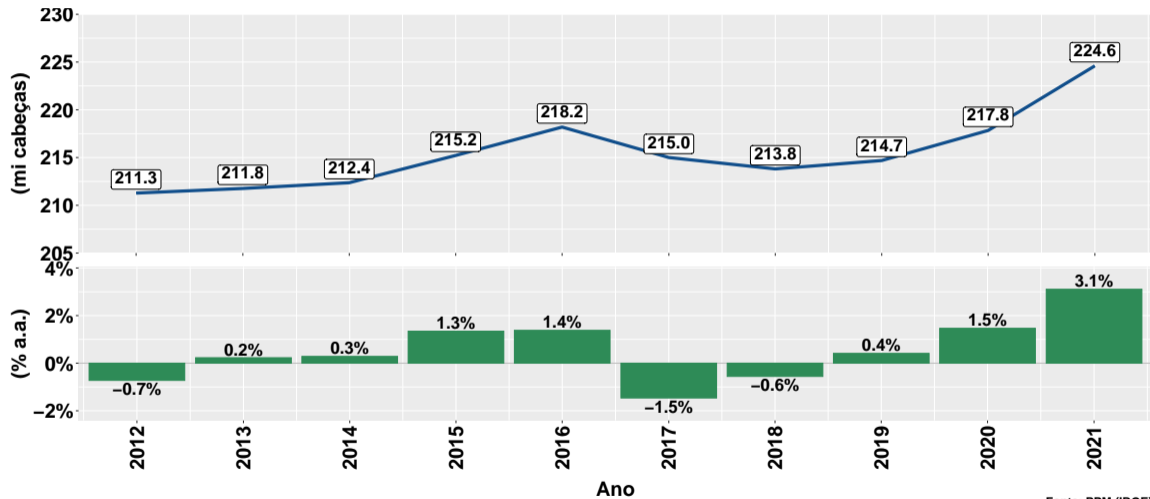

Rebanho e Vacas Ordenhadas por UF

De 2011 a 2021

São Paulo, 22/09/2022

1 Rebanho brasileiro por UF

2 Vacas ordenhadas por UF

Section 1

Rebanho brasileiro por UF

Rebanho brasileiro em 2021

- Informações gerais:
 - ▶ Ano de referência: 2021;
 - ▶ Rebanho: 224.6 milhões de cabeças.
- Fonte:
 - ▶ Pesquisa da Pecuária Municipal (IBGE);
 - ▶ Tabela 3939 - Efetivo dos rebanhos, por tipo de rebanho;
 - ▶ <https://sidra.ibge.gov.br/tabela/3939>

Evolução do rebanho brasileiro nos últimos 10 anos

Fonte: PPM (IBGE)

Rebanho brasileiro por UF em 2021 e var. anual

Fonte: PPM (IBGE)

Participação rebanho brasileiro por UF em 2020 e 2021

Fonte: PPM (IBGE)