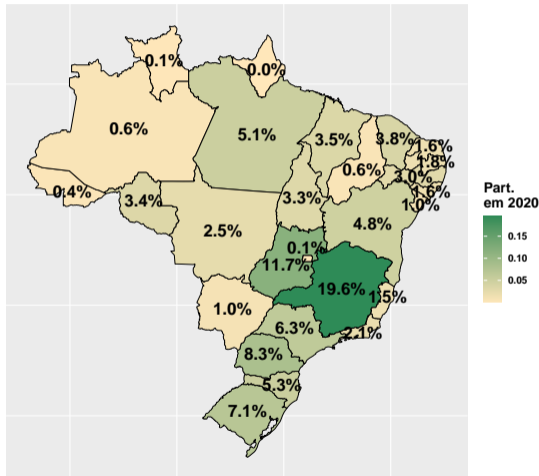

Fonte: PPM (IBGE)

Evolução do rebanho do SP nos últimos 10 anos

Fonte: PPM (IBGE)

Evolução do rebanho do TO nos últimos 10 anos

Fonte: PPM (IBGE)

Section 2

Vacas ordenhadas por UF

Vacas ordenhadas em 2021

- Informações gerais:
 - ▶ Ano de referência: 2021;
 - ▶ Vacas ordenhadas: 15.9 milhões de cabeças.
- Fonte:
 - ▶ Pesquisa da Pecuária Municipal (IBGE);
 - ▶ Tabela 94 - Vacas ordenhadas;
 - ▶ <https://sidra.ibge.gov.br/tabela/94>

Evolução das vacas ordenhadas nos últimos 10 anos

Fonte: PPM (IBGE)

Vacas ordenhadas por UF em 2021 e var. anual

Fonte: PPM (IBGE)

Participação das vacas ordenhadas por UF em 2020 e 2021

Fonte: PPM (IBGE)

Evolução das vacas ordenhadas do AC nos últimos 10 anos

Fonte: PPM (IBGE)

Evolução das vacas ordenhadas do AL nos últimos 10 anos

Fonte: PPM (IBGE)

Evolução das vacas ordenhadas do AM nos últimos 10 anos

Fonte: PPM (IBGE)

Evolução das vacas ordenhadas do AP nos últimos 10 anos