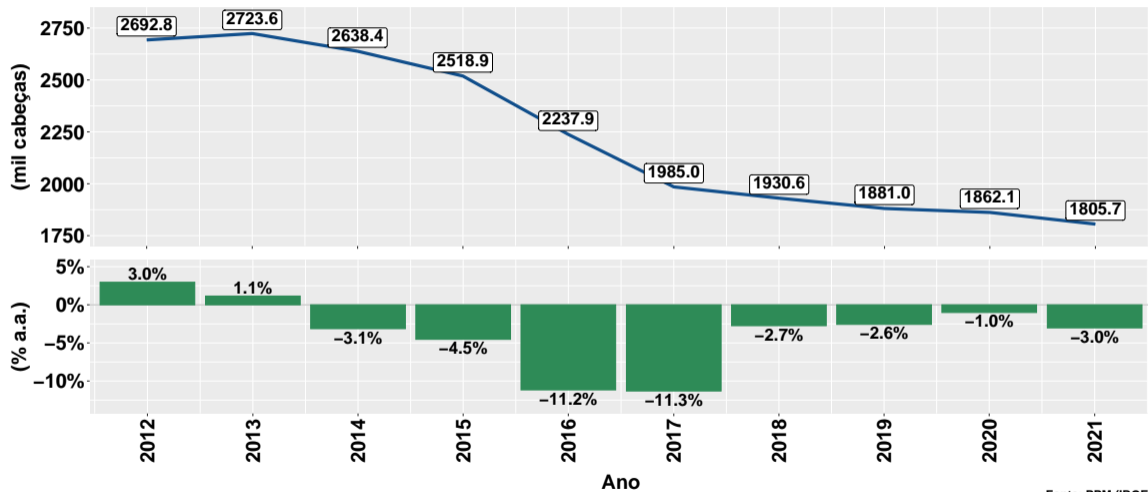

Evolução das vacas ordenhadas nos últimos 10 anos

Fonte: PPM (IBGE)

Vacas ordenhadas por UF em 2021 e var. anual

Fonte: PPM (IBGE)

Participação das vacas ordenhadas por UF em 2020 e 2021

Fonte: PPM (IBGE)

Evolução das vacas ordenhadas do AC nos últimos 10 anos

Fonte: PPM (IBGE)

Evolução das vacas ordenhadas do AL nos últimos 10 anos

Fonte: PPM (IBGE)

Evolução das vacas ordenhadas do AM nos últimos 10 anos

Fonte: PPM (IBGE)

Evolução das vacas ordenhadas do AP nos últimos 10 anos

Fonte: PPM (IBGE)

Evolução das vacas ordenhadas do BA nos últimos 10 anos

Fonte: PPM (IBGE)

Evolução das vacas ordenhadas do CE nos últimos 10 anos

Fonte: PPM (IBGE)

Evolução das vacas ordenhadas do DF nos últimos 10 anos

Fonte: PPM (IBGE)

Evolução das vacas ordenhadas do ES nos últimos 10 anos

Fonte: PPM (IBGE)

Evolução das vacas ordenhadas do GO nos últimos 10 anos

Fonte: PPM (IBGE)

Evolução das vacas ordenhadas do MA nos últimos 10 anos