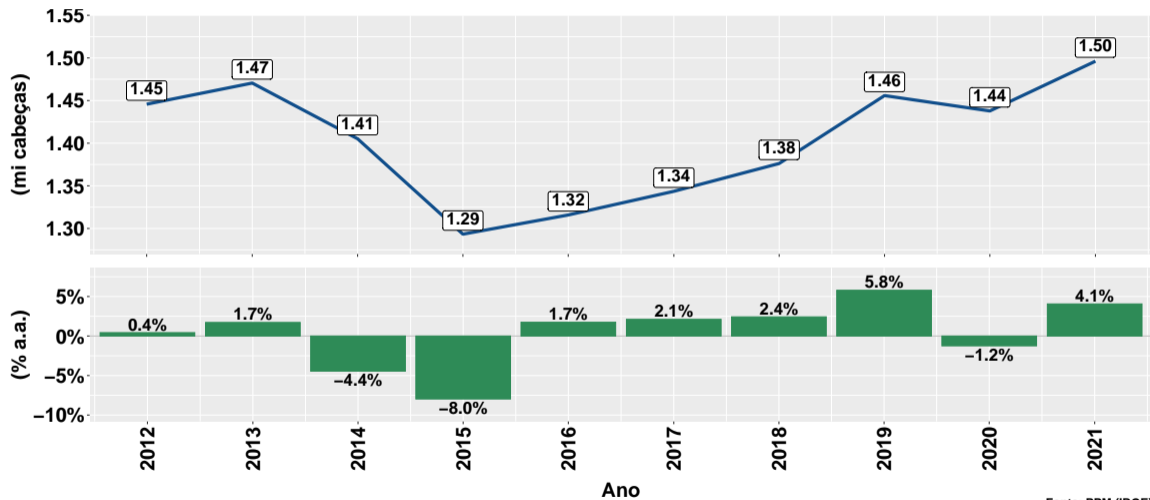

Evolução do rebanho brasileiro nos últimos 10 anos

Fonte: PPM (IBGE)

Rebanho brasileiro por UF em 2021 e var. anual

Fonte: PPM (IBGE)

Participação rebanho brasileiro por UF em 2020 e 2021

Fonte: PPM (IBGE)

Evolução do rebanho do AC nos últimos 10 anos

Fonte: PPM (IBGE)

Evolução do rebanho do AL nos últimos 10 anos

Fonte: PPM (IBGE)

Evolução do rebanho do AM nos últimos 10 anos

Fonte: PPM (IBGE)

Evolução do rebanho do AP nos últimos 10 anos

Fonte: PPM (IBGE)

Evolução do rebanho do BA nos últimos 10 anos

Fonte: PPM (IBGE)

Evolução do rebanho do CE nos últimos 10 anos

Fonte: PPM (IBGE)

Evolução do rebanho do DF nos últimos 10 anos

Fonte: PPM (IBGE)

Evolução do rebanho do ES nos últimos 10 anos

Fonte: PPM (IBGE)

Evolução do rebanho do GO nos últimos 10 anos

Fonte: PPM (IBGE)

Evolução do rebanho do MA nos últimos 10 anos

Fonte: PPM (IBGE)

Evolução do rebanho do MG nos últimos 10 anos