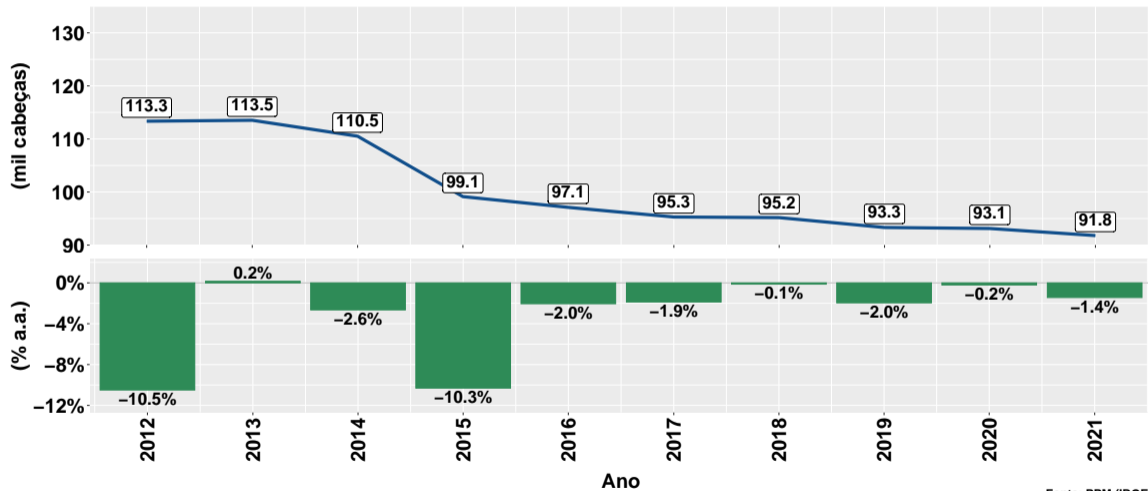

Fonte: PPM (IBGE)

Evolução do rebanho do SP nos últimos 10 anos

Fonte: PPM (IBGE)

Evolução do rebanho do TO nos últimos 10 anos

Fonte: PPM (IBGE)

Section 2

Vacas ordenhadas por UF

Vacas ordenhadas em 2021

- Informações gerais:
 - ▶ Ano de referência: 2021;
 - ▶ Vacas ordenhadas: 15.9 milhões de cabeças.
- Fonte:
 - ▶ Pesquisa da Pecuária Municipal (IBGE);
 - ▶ Tabela 94 - Vacas ordenhadas;
 - ▶ <https://sidra.ibge.gov.br/tabela/94>

Evolução das vacas ordenhadas nos últimos 10 anos

Fonte: PPM (IBGE)

Vacas ordenhadas por UF em 2021 e var. anual

Fonte: PPM (IBGE)

Participação das vacas ordenhadas por UF em 2020 e 2021

Fonte: PPM (IBGE)

Evolução das vacas ordenhadas do AC nos últimos 10 anos

Fonte: PPM (IBGE)

Evolução das vacas ordenhadas do AL nos últimos 10 anos

Fonte: PPM (IBGE)

Evolução das vacas ordenhadas do AM nos últimos 10 anos

Fonte: PPM (IBGE)

Evolução das vacas ordenhadas do AP nos últimos 10 anos