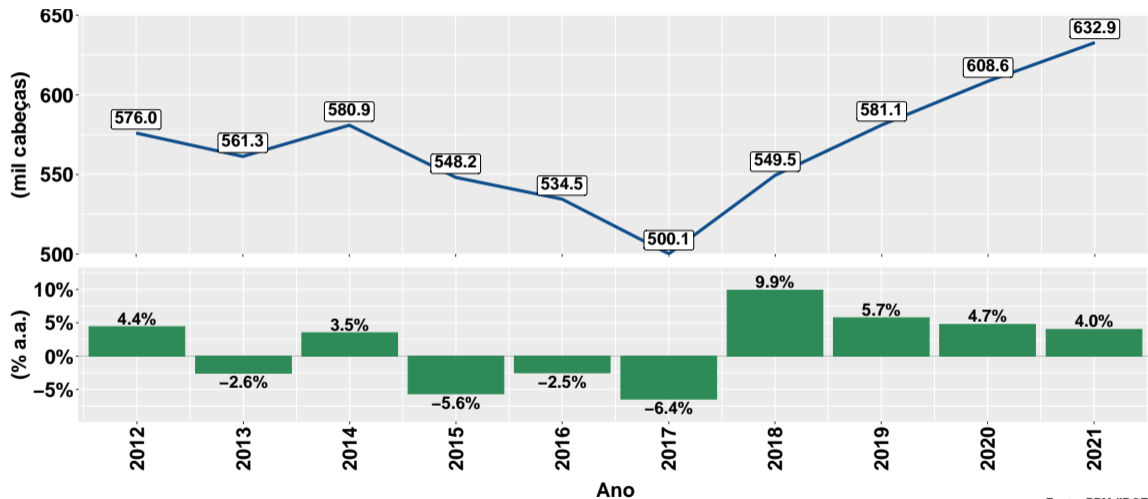

- Informações gerais:
 - ▶ Ano de referência: 2021;
 - ▶ Vacas ordenhadas: 15.9 milhões de cabeças.
- Fonte:
 - ▶ Pesquisa da Pecuária Municipal (IBGE);
 - ▶ Tabela 94 - Vacas ordenhadas;
 - ▶ <https://sidra.ibge.gov.br/tabela/94>

Evolução das vacas ordenhadas nos últimos 10 anos

Fonte: PPM (IBGE)

Vacas ordenhadas por UF em 2021 e var. anual

Fonte: PPM (IBGE)

Participação das vacas ordenhadas por UF em 2020 e 2021

Fonte: PPM (IBGE)

Evolução das vacas ordenhadas do AC nos últimos 10 anos

Fonte: PPM (IBGE)

Evolução das vacas ordenhadas do AL nos últimos 10 anos

Fonte: PPM (IBGE)

Evolução das vacas ordenhadas do AM nos últimos 10 anos

Fonte: PPM (IBGE)

Evolução das vacas ordenhadas do AP nos últimos 10 anos

Fonte: PPM (IBGE)

Evolução das vacas ordenhadas do BA nos últimos 10 anos

Fonte: PPM (IBGE)

Evolução das vacas ordenhadas do CE nos últimos 10 anos

Fonte: PPM (IBGE)

Evolução das vacas ordenhadas do DF nos últimos 10 anos