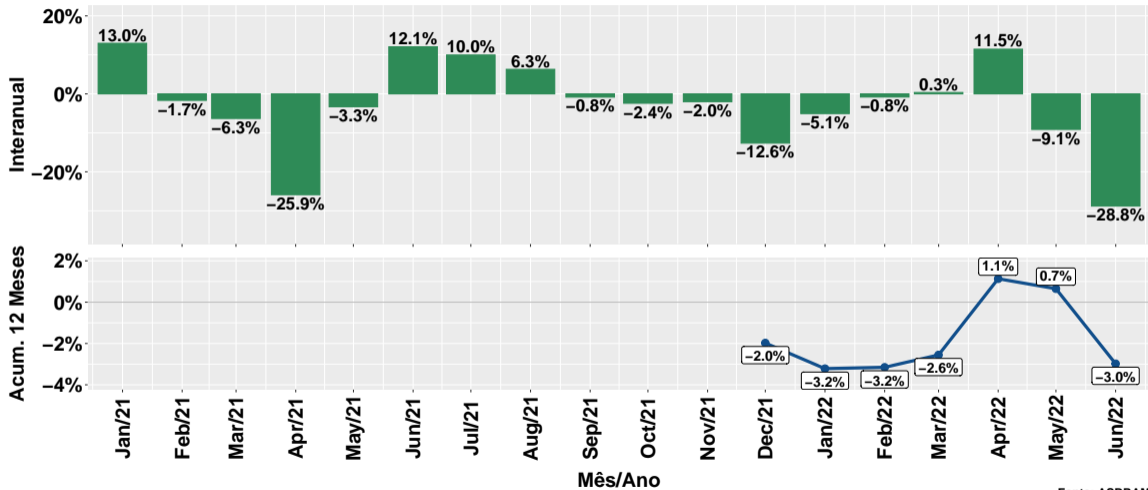

Volume de Fosfato - Brasil e por UF

1º semestre de 2022

São Paulo, 10/01/2023

1 Volume Brasil

2 Volume por UF

Section 1

Volume Brasil

Volume mensal de fosfato

Fonte: ASBRAM

Var. interanual e acum. 12 meses do volume de fosfato

Fonte: ASBRAM

Volume mensal de fosfato por dia útil

Fonte: ASBRAM

Var. interanual e acum. 12 meses do vol. de fosfato por dia útil

Fonte: ASBRAM

Síntese das informações - por mês

Período	Total no mês		Por dia útil		Acum. ano
	Volume ¹	Var. Interanual ²	Volume ¹	Var. Interanual ²	
Jan/22	71.12	-5.1%	3.39	-9.6%	-5.1%
Feb/22	74.56	-0.8%	3.92	-6.0%	-2.9%
Mar/22	85.45	0.3%	3.88	4.9%	-1.7%
Apr/22	86.15	11.5%	4.53	17.3%	1.5%
May/22	73.49	-9.1%	3.34	-13.3%	-0.7%
Jun/22	62.60	-28.8%	2.98	-28.8%	-5.8%