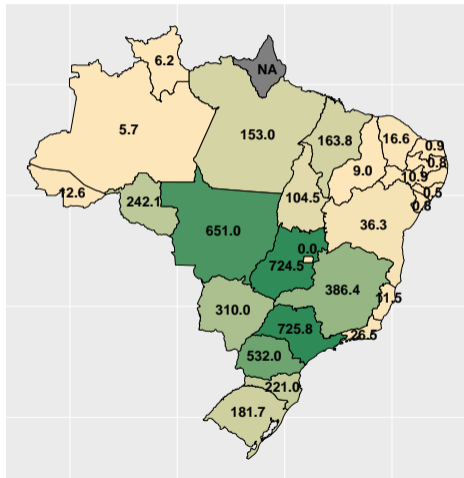

10

5

(% a.a.)

2

1

0

Fonte: ASBRAM

Volume de fosfato por dia útil em março/2022

Fonte: ASBRAM

Volume de fosfato em abril/2022

Mil ton.

(% a.a.)

Fonte: ASBRAM

Volume de fosfato por dia útil em abril/2022

Fonte: ASBRAM

Volume de fosfato em maio/2022

Fonte: ASBRAM

Volume de fosfato por dia útil em maio/2022

Fonte: ASBRAM

Volume de fosfato em junho/2022

Fonte: ASBRAM

Volume de fosfato por dia útil em junho/2022

Fonte: ASBRAM