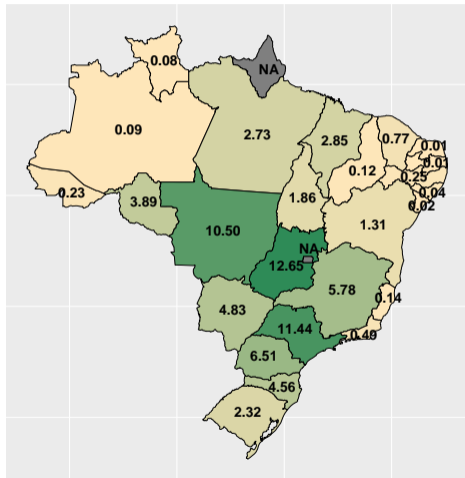

10

5

(% a.a.)

2

1

0

Fonte: ASBRAM

Volume de fosfato por dia útil em março/2022

Fonte: ASBRAM

Volume de fosfato em abril/2022

Mil ton.

(% a.a.)

Fonte: ASBRAM

Volume de fosfato por dia útil em abril/2022

Fonte: ASBRAM

Volume de fosfato em maio/2022

Fonte: ASBRAM

Volume de fosfato por dia útil em maio/2022

Fonte: ASBRAM

Volume de fosfato em junho/2022

Fonte: ASBRAM

Volume de fosfato por dia útil em junho/2022

Fonte: ASBRAM