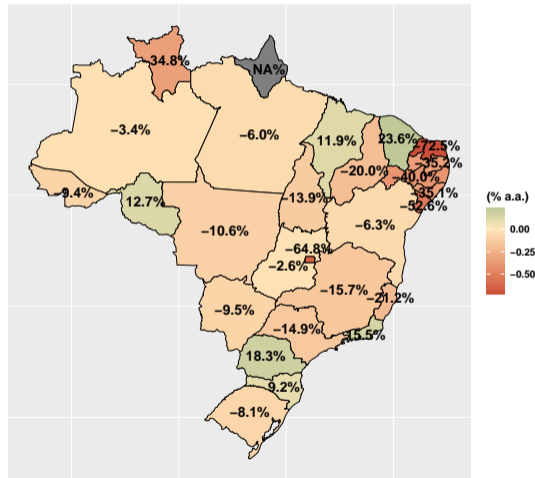

Note: Fonte: ASBRAM

¹ Em mil toneladas ² Mês/Mesmo mês ano anterior

Síntese das informações - por semestre

Período	Volume ¹	Var. acum. ano
Jun/20	500.0	NA%
Dec/20	978.0	NA%
Jun/21	481.3	-3.7%
Dec/21	958.7	-2.0%
Jun/22	453.4	-5.8%

Note: Fonte: ASBRAM

¹ Em mil toneladas acumulado até o mês de referência

Section 2

Volume por UF

Volume de fosfato total no 1º semestre de 2022

Fonte: ASBRAM

Volume de fosfato em janeiro/2022

Fonte: ASBRAM