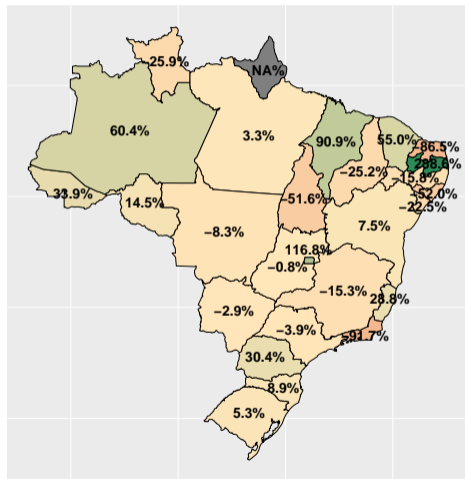

Note: Fonte: ASBRAM

¹ Em mil toneladas acumulado até o mês de referência

Section 2

Volume por UF

Volume de fosfato total no 1º semestre de 2022

Fonte: ASBRAM

Volume de fosfato em janeiro/2022

Fonte: ASBRAM

Volume de fosfato por dia útil em janeiro/2022

Fonte: ASBRAM

Volume de fosfato em fevereiro/2022

Fonte: ASBRAM

Volume de fosfato por dia útil em fevereiro/2022

Fonte: ASBRAM

Volume de fosfato em março/2022

Mil ton.

10

5

(% a.a.)

2

1

0

Fonte: ASBRAM

Volume de fosfato por dia útil em março/2022