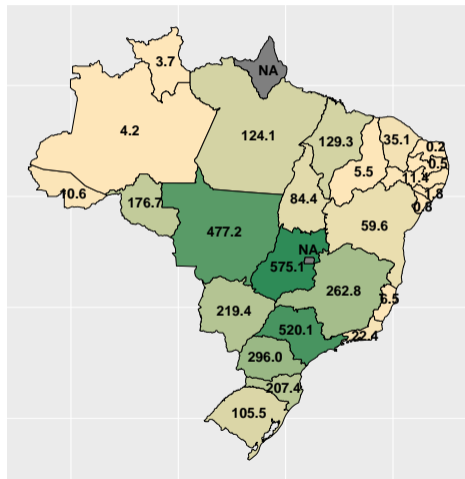

10

5

(% a.a.)

2

1

0

Fonte: ASBRAM

Volume de fosfato por dia útil em março/2022

Fonte: ASBRAM

Volume de fosfato em abril/2022

Mil ton.

(% a.a.)

Fonte: ASBRAM

Volume de fosfato por dia útil em abril/2022

Fonte: ASBRAM

Volume de fosfato em maio/2022

Fonte: ASBRAM

Volume de fosfato por dia útil em maio/2022

Fonte: ASBRAM

Volume de fosfato em junho/2022

Fonte: ASBRAM

Volume de fosfato por dia útil em junho/2022

Fonte: ASBRAM