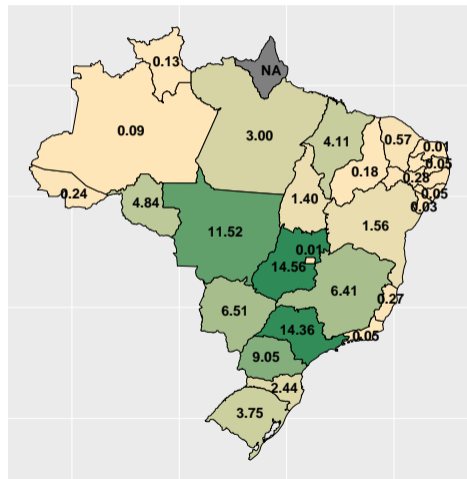

Note: Fonte: ASBRAM

¹ Em mil toneladas acumulado até o mês de referência

Section 2

Volume por UF

Volume de fosfato total no 1º semestre de 2022

Fonte: ASBRAM

Volume de fosfato em janeiro/2022

Fonte: ASBRAM

Volume de fosfato por dia útil em janeiro/2022

Fonte: ASBRAM

Volume de fosfato em fevereiro/2022

Fonte: ASBRAM

Volume de fosfato por dia útil em fevereiro/2022

Fonte: ASBRAM

Volume de fosfato em março/2022

Mil ton.

10

5

(% a.a.)

2

1

0

Fonte: ASBRAM

Volume de fosfato por dia útil em março/2022