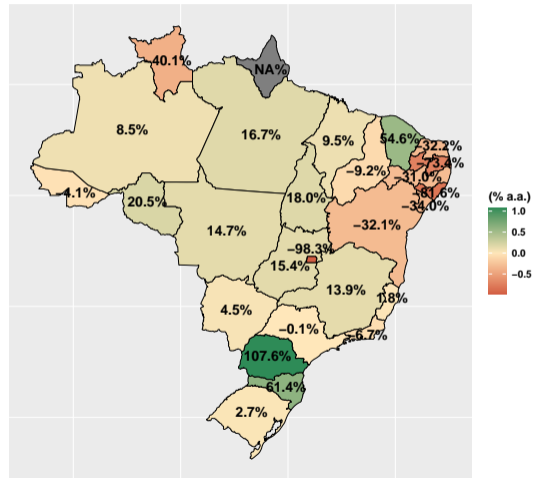

10

5

(% a.a.)

2

1

0

Fonte: ASBRAM

Volume de fosfato por dia útil em março/2022

Fonte: ASBRAM

Volume de fosfato em abril/2022

Mil ton.

(% a.a.)

Fonte: ASBRAM

Volume de fosfato por dia útil em abril/2022

Fonte: ASBRAM

Volume de fosfato em maio/2022

Fonte: ASBRAM

Volume de fosfato por dia útil em maio/2022

Fonte: ASBRAM

Volume de fosfato em junho/2022

Fonte: ASBRAM

Volume de fosfato por dia útil em junho/2022

Fonte: ASBRAM