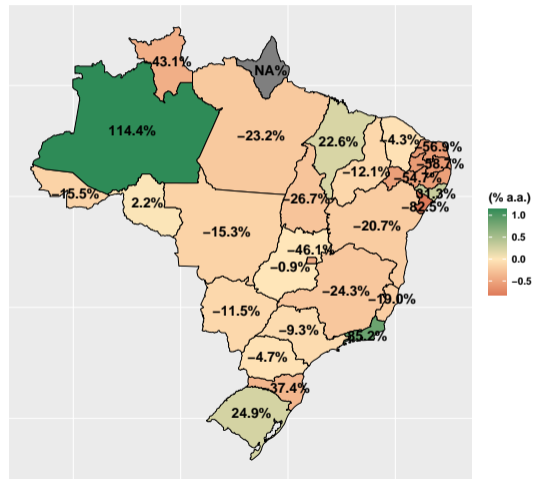

Note: Fonte: ASBRAM

¹ Em mil toneladas acumulado até o mês de referência

Section 2

Volume por UF

Volume de fosfato total no 1º semestre de 2022

Fonte: ASBRAM

Volume de fosfato em janeiro/2022

Fonte: ASBRAM

Volume de fosfato por dia útil em janeiro/2022

Fonte: ASBRAM

Volume de fosfato em fevereiro/2022

Fonte: ASBRAM

Volume de fosfato por dia útil em fevereiro/2022

Fonte: ASBRAM

Volume de fosfato em março/2022

Mil ton.