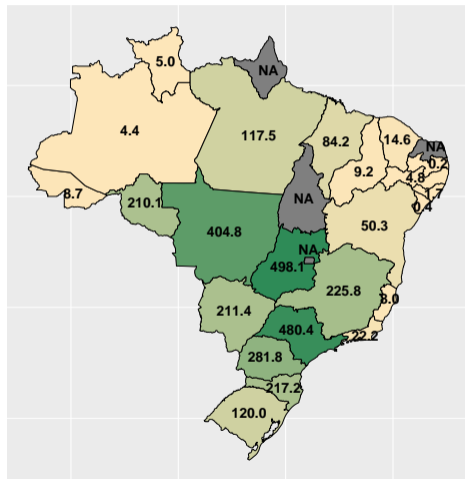

Fonte: ASBRAM

Volume de fosfato em abril/2022

Mil ton.

(% a.a.)

Fonte: ASBRAM

Volume de fosfato por dia útil em abril/2022

Fonte: ASBRAM

Volume de fosfato em maio/2022

Fonte: ASBRAM

Volume de fosfato por dia útil em maio/2022

Fonte: ASBRAM

Volume de fosfato em junho/2022

Fonte: ASBRAM

Volume de fosfato por dia útil em junho/2022

Fonte: ASBRAM