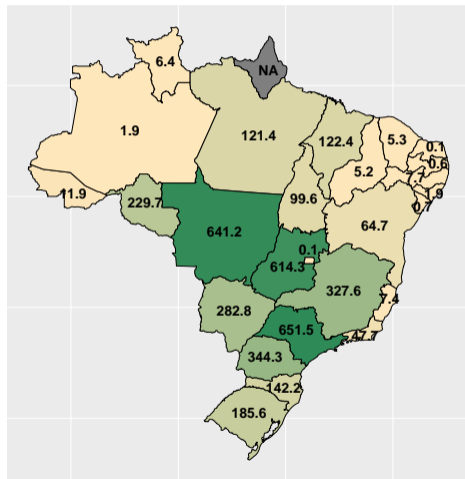

Note: Fonte: ASBRAM

¹ Em mil toneladas acumulado até o mês de referência

Section 2

Volume por UF

Volume de fosfato total no 1º semestre de 2022

Fonte: ASBRAM

Volume de fosfato em janeiro/2022

Fonte: ASBRAM

Volume de fosfato por dia útil em janeiro/2022

Fonte: ASBRAM

Volume de fosfato em fevereiro/2022

Fonte: ASBRAM

Volume de fosfato por dia útil em fevereiro/2022

Fonte: ASBRAM

Volume de fosfato em março/2022

Mil ton.

10

5

(% a.a.)

2

1

0

Fonte: ASBRAM

Volume de fosfato por dia útil em março/2022