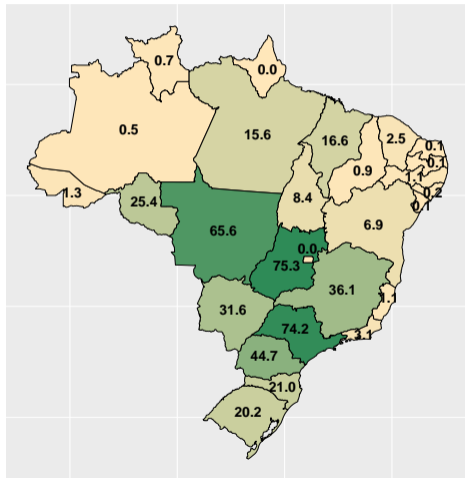

Note: Fonte: ASBRAM

¹ Em mil toneladas ² Mês/Mesmo mês ano anterior

Síntese das informações - por semestre

Período	Volume ¹	Var. acum. ano
Jun/20	500.0	NA%
Dec/20	978.0	NA%
Jun/21	481.3	-3.7%
Dec/21	958.7	-2.0%
Jun/22	453.4	-5.8%

Note: Fonte: ASBRAM

¹ Em mil toneladas acumulado até o mês de referência

Section 2

Volume por UF

Volume de fosfato total no 1º semestre de 2022

Fonte: ASBRAM

Volume de fosfato em janeiro/2022

Fonte: ASBRAM