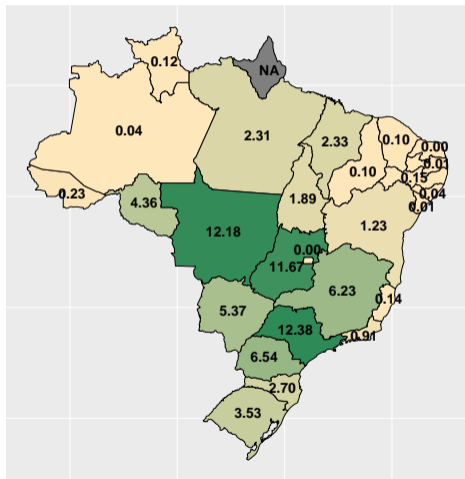

Note: Fonte: ASBRAM

¹ Em mil toneladas ² Mês/Mesmo mês ano anterior

Síntese das informações - por semestre

Período	Volume ¹	Var. acum. ano
Jun/20	500.0	NA%
Dec/20	978.0	NA%
Jun/21	481.3	-3.7%
Dec/21	958.7	-2.0%
Jun/22	453.4	-5.8%

Note: Fonte: ASBRAM

¹ Em mil toneladas acumulado até o mês de referência

Section 2

Volume por UF

Volume de fosfato total no 1º semestre de 2022

Fonte: ASBRAM

Volume de fosfato em janeiro/2022

Fonte: ASBRAM

Volume de fosfato por dia útil em janeiro/2022

Fonte: ASBRAM

Volume de fosfato em fevereiro/2022

Fonte: ASBRAM

Volume de fosfato por dia útil em fevereiro/2022

Fonte: ASBRAM

Volume de fosfato em março/2022

Mil ton.

10

5

(% a.a.)

2

1

0

Fonte: ASBRAM

Volume de fosfato por dia útil em março/2022