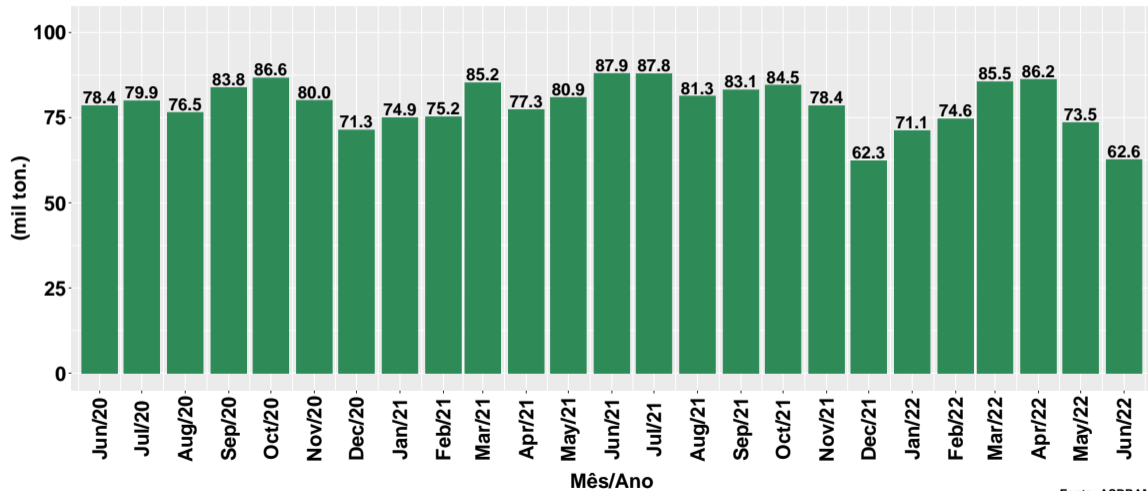

Volume de Fosfato - Brasil e por UF

1º semestre de 2022

São Paulo, 10/01/2023

1 Volume Brasil

2 Volume por UF

Section 1

Volume Brasil

Volume mensal de fosfato

Fonte: ASBRAM

Var. interanual e acum. 12 meses do volume de fosfato

Fonte: ASBRAM

Volume mensal de fosfato por dia útil

Fonte: ASBRAM

Var. interanual e acum. 12 meses do vol. de fosfato por dia útil

Fonte: ASBRAM

Síntese das informações - por mês

Período	Total no mês		Por dia útil		Acum. ano
	Volume ¹	Var. Interanual ²	Volume ¹	Var. Interanual ²	
Jan/22	71.12	-5.1%	3.39	-9.6%	-5.1%
Feb/22	74.56	-0.8%	3.92	-6.0%	-2.9%
Mar/22	85.45	0.3%	3.88	4.9%	-1.7%
Apr/22	86.15	11.5%	4.53	17.3%	1.5%
May/22	73.49	-9.1%	3.34	-13.3%	-0.7%
Jun/22	62.60	-28.8%	2.98	-28.8%	-5.8%