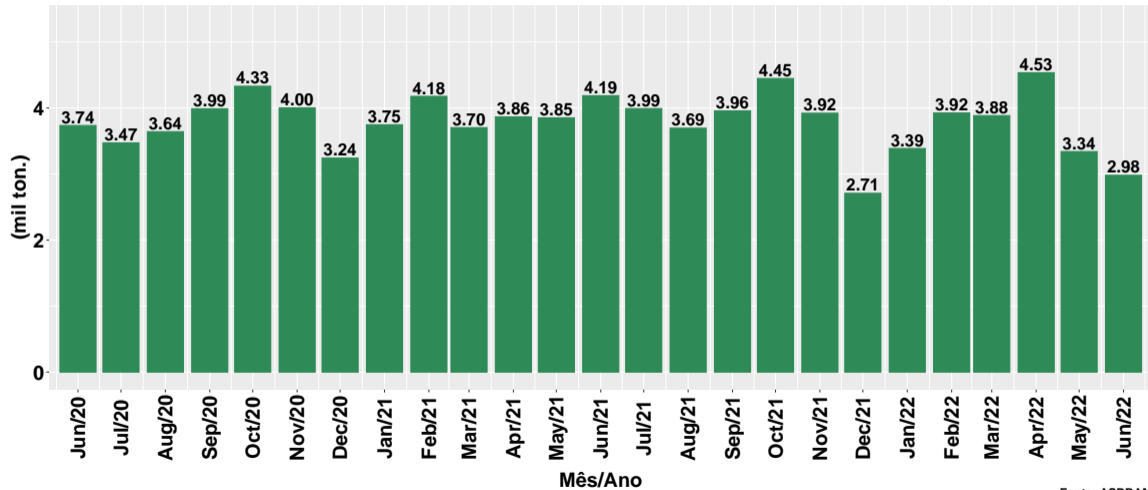

Volume de Fosfato - Brasil e por UF

1º semestre de 2022

São Paulo, 10/01/2023

1 Volume Brasil

2 Volume por UF

Section 1

Volume Brasil

Volume mensal de fosfato

Fonte: ASBRAM

Var. interanual e acum. 12 meses do volume de fosfato

Fonte: ASBRAM

Volume mensal de fosfato por dia útil

Fonte: ASBRAM

Var. interanual e acum. 12 meses do vol. de fosfato por dia útil

Fonte: ASBRAM

Síntese das informações - por mês

Período	Total no mês		Por dia útil		Acum. ano
	Volume ¹	Var. Interanual ²	Volume ¹	Var. Interanual ²	
Jan/22	71.12	-5.1%	3.39	-9.6%	-5.1%
Feb/22	74.56	-0.8%	3.92	-6.0%	-2.9%
Mar/22	85.45	0.3%	3.88	4.9%	-1.7%
Apr/22	86.15	11.5%	4.53	17.3%	1.5%
May/22	73.49	-9.1%	3.34	-13.3%	-0.7%
Jun/22	62.60	-28.8%	2.98	-28.8%	-5.8%