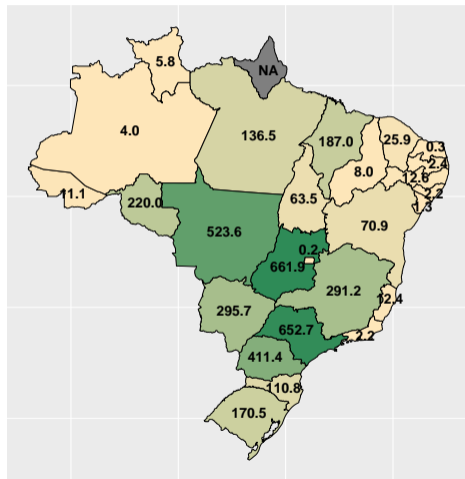

Volume de fosfato por dia útil em janeiro/2022

Fonte: ASBRAM

Volume de fosfato em fevereiro/2022

Fonte: ASBRAM

Volume de fosfato por dia útil em fevereiro/2022

Fonte: ASBRAM

Volume de fosfato em março/2022

Mil ton.

10

5

(% a.a.)

2

1

0

Fonte: ASBRAM

Volume de fosfato por dia útil em março/2022

Fonte: ASBRAM

Volume de fosfato em abril/2022

Mil ton.

(% a.a.)

Fonte: ASBRAM

Volume de fosfato por dia útil em abril/2022

Fonte: ASBRAM

Volume de fosfato em maio/2022