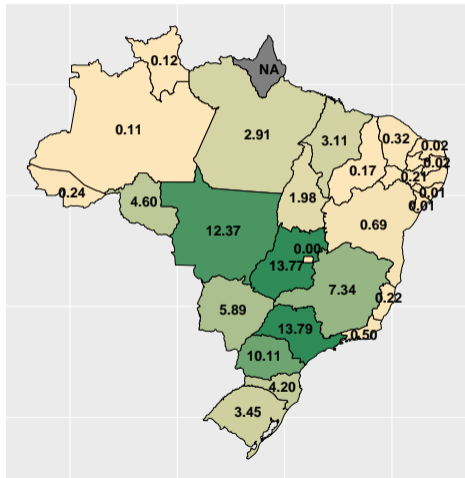

Volume de fosfato por dia útil em janeiro/2022

Fonte: ASBRAM

Volume de fosfato em fevereiro/2022

Fonte: ASBRAM

Volume de fosfato por dia útil em fevereiro/2022

Fonte: ASBRAM

Volume de fosfato em março/2022

Mil ton.

10

5

(% a.a.)

2

1

0

Fonte: ASBRAM

Volume de fosfato por dia útil em março/2022

Fonte: ASBRAM

Volume de fosfato em abril/2022

Mil ton.

(% a.a.)

Fonte: ASBRAM

Volume de fosfato por dia útil em abril/2022

Fonte: ASBRAM

Volume de fosfato em maio/2022

Fonte: ASBRAM

Volume de fosfato por dia útil em maio/2022

Fonte: ASBRAM

Volume de fosfato em junho/2022

Fonte: ASBRAM

Volume de fosfato por dia útil em junho/2022

Fonte: ASBRAM