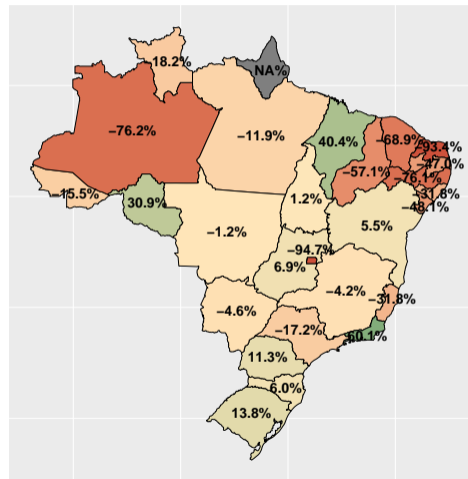

Note: Fonte: ASBRAM

¹ Em mil toneladas acumulado até o mês de referência

Section 2

Volume por UF

Volume de fosfato total no 1º semestre de 2022

Fonte: ASBRAM

Volume de fosfato em janeiro/2022

Fonte: ASBRAM

Volume de fosfato por dia útil em janeiro/2022

Fonte: ASBRAM

Volume de fosfato em fevereiro/2022

Fonte: ASBRAM

Volume de fosfato por dia útil em fevereiro/2022

Fonte: ASBRAM

Volume de fosfato em março/2022

Mil ton.