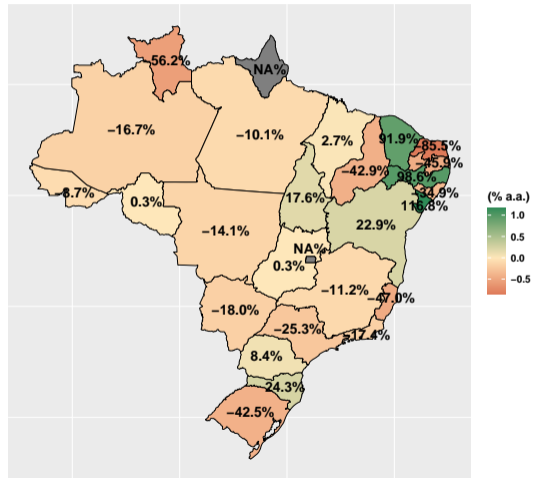

10

5

(% a.a.)

2

1

0

Fonte: ASBRAM

Volume de fosfato por dia útil em março/2022

Fonte: ASBRAM

Volume de fosfato em abril/2022

Mil ton.

(% a.a.)

Fonte: ASBRAM

Volume de fosfato por dia útil em abril/2022

Fonte: ASBRAM

Volume de fosfato em maio/2022

Fonte: ASBRAM

Volume de fosfato por dia útil em maio/2022

Fonte: ASBRAM

Volume de fosfato em junho/2022

Fonte: ASBRAM

Volume de fosfato por dia útil em junho/2022

Fonte: ASBRAM