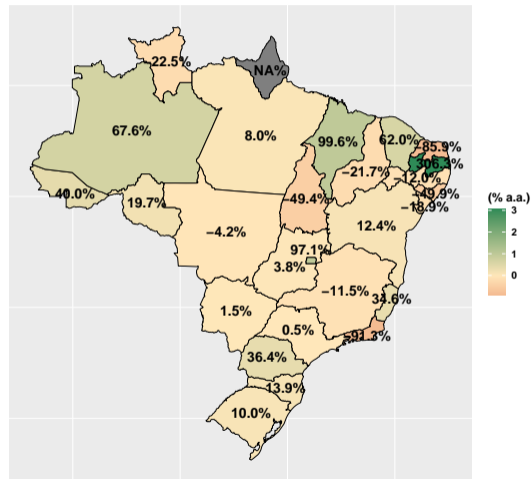

Volume de fosfato por dia útil em janeiro/2022

Fonte: ASBRAM

Volume de fosfato em fevereiro/2022

Fonte: ASBRAM

Volume de fosfato por dia útil em fevereiro/2022

Fonte: ASBRAM

Volume de fosfato em março/2022

Mil ton.

10

5

(% a.a.)

2

1

0

Fonte: ASBRAM

Volume de fosfato por dia útil em março/2022

Fonte: ASBRAM

Volume de fosfato em abril/2022

Mil ton.

(% a.a.)

Fonte: ASBRAM

Volume de fosfato por dia útil em abril/2022

Fonte: ASBRAM

Volume de fosfato em maio/2022