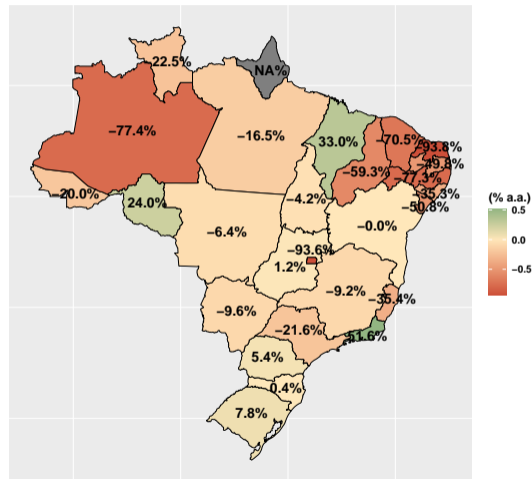

Note: Fonte: ASBRAM

¹ Em mil toneladas acumulado até o mês de referência

Section 2

Volume por UF

Volume de fosfato total no 1º semestre de 2022

Fonte: ASBRAM

Volume de fosfato em janeiro/2022

Fonte: ASBRAM

Volume de fosfato por dia útil em janeiro/2022

Fonte: ASBRAM

Volume de fosfato em fevereiro/2022

Fonte: ASBRAM

Volume de fosfato por dia útil em fevereiro/2022

Fonte: ASBRAM

Volume de fosfato em março/2022

Mil ton.

10

5

(% a.a.)

2

1

0

Fonte: ASBRAM

Volume de fosfato por dia útil em março/2022