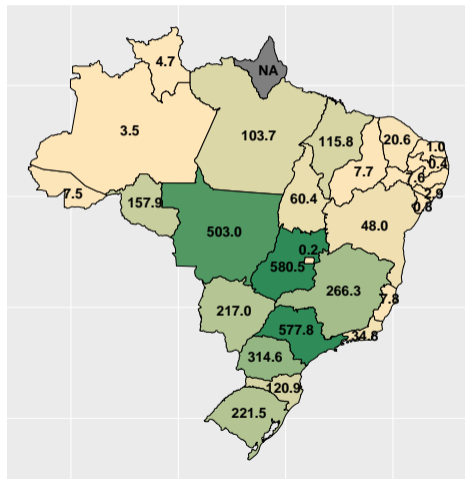

Note: Fonte: ASBRAM

¹ Em mil toneladas acumulado até o mês de referência

Section 2

Volume por UF

Volume de fosfato total no 1º semestre de 2022

Fonte: ASBRAM

Volume de fosfato em janeiro/2022

Fonte: ASBRAM

Volume de fosfato por dia útil em janeiro/2022

Fonte: ASBRAM

Volume de fosfato em fevereiro/2022

Fonte: ASBRAM

Volume de fosfato por dia útil em fevereiro/2022

Fonte: ASBRAM

Volume de fosfato em março/2022

Mil ton.