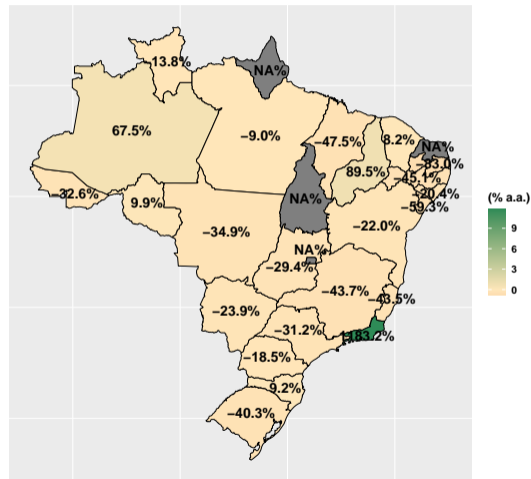

Fonte: ASBRAM

Volume de fosfato em abril/2022

Mil ton.

(% a.a.)

Fonte: ASBRAM

Volume de fosfato por dia útil em abril/2022

Fonte: ASBRAM

Volume de fosfato em maio/2022

Fonte: ASBRAM

Volume de fosfato por dia útil em maio/2022

Fonte: ASBRAM

Volume de fosfato em junho/2022

Fonte: ASBRAM

Volume de fosfato por dia útil em junho/2022

Fonte: ASBRAM