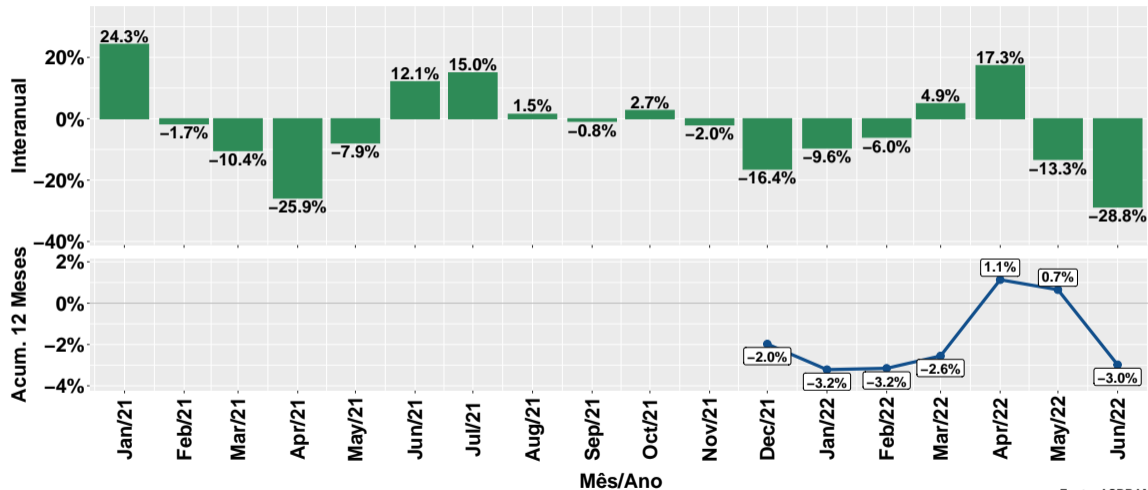

Volume de Fosfato - Brasil e por UF

1º semestre de 2022

São Paulo, 10/01/2023

1 Volume Brasil

2 Volume por UF

Section 1

Volume Brasil

Volume mensal de fosfato

Fonte: ASBRAM

Var. interanual e acum. 12 meses do volume de fosfato

Fonte: ASBRAM

Volume mensal de fosfato por dia útil

Fonte: ASBRAM

Var. interanual e acum. 12 meses do vol. de fosfato por dia útil

Fonte: ASBRAM

Síntese das informações - por mês

Período	Total no mês		Por dia útil		Acum. ano
	Volume ¹	Var. Interanual ²	Volume ¹	Var. Interanual ²	
Jan/22	71.12	-5.1%	3.39	-9.6%	-5.1%
Feb/22	74.56	-0.8%	3.92	-6.0%	-2.9%
Mar/22	85.45	0.3%	3.88	4.9%	-1.7%
Apr/22	86.15	11.5%	4.53	17.3%	1.5%
May/22	73.49	-9.1%	3.34	-13.3%	-0.7%
Jun/22	62.60	-28.8%	2.98	-28.8%	-5.8%

Note: Fonte: ASBRAM

¹ Em mil toneladas ² Mês/Mesmo mês ano anterior

Síntese das informações - por semestre

Período	Volume ¹	Var. acum. ano
Jun/20	500.0	NA%
Dec/20	978.0	NA%
Jun/21	481.3	-3.7%
Dec/21	958.7	-2.0%
Jun/22	453.4	-5.8%