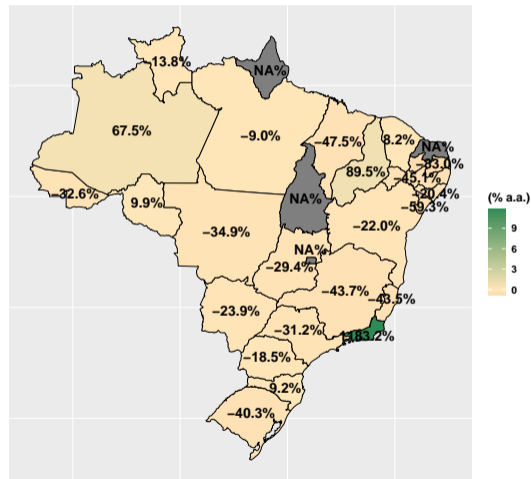

10

5

(% a.a.)

2

1

0

Fonte: ASBRAM

Volume de fosfato por dia útil em março/2022

Fonte: ASBRAM

Volume de fosfato em abril/2022

Mil ton.

(% a.a.)

Fonte: ASBRAM

Volume de fosfato por dia útil em abril/2022

Fonte: ASBRAM

Volume de fosfato em maio/2022

Fonte: ASBRAM

Volume de fosfato por dia útil em maio/2022

Fonte: ASBRAM

Volume de fosfato em junho/2022

Fonte: ASBRAM

Volume de fosfato por dia útil em junho/2022

Fonte: ASBRAM