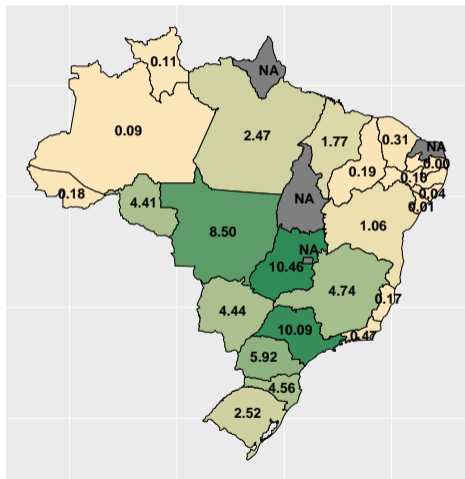

10

5

(% a.a.)

2

1

0

Fonte: ASBRAM

Volume de fosfato por dia útil em março/2022

Fonte: ASBRAM

Volume de fosfato em abril/2022

Mil ton.

(% a.a.)

Fonte: ASBRAM

Volume de fosfato por dia útil em abril/2022

Fonte: ASBRAM

Volume de fosfato em maio/2022

Fonte: ASBRAM

Volume de fosfato por dia útil em maio/2022

Fonte: ASBRAM

Volume de fosfato em junho/2022

Fonte: ASBRAM

Volume de fosfato por dia útil em junho/2022

Fonte: ASBRAM