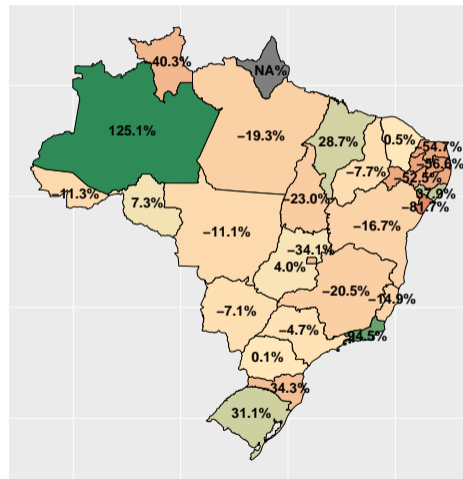

Note: Fonte: ASBRAM

¹ Em mil toneladas acumulado até o mês de referência

Section 2

Volume por UF

Volume de fosfato total no 1º semestre de 2022

Fonte: ASBRAM

Volume de fosfato em janeiro/2022

Fonte: ASBRAM

Volume de fosfato por dia útil em janeiro/2022

Fonte: ASBRAM

Volume de fosfato em fevereiro/2022

Fonte: ASBRAM

Volume de fosfato por dia útil em fevereiro/2022

Fonte: ASBRAM

Volume de fosfato em março/2022

Mil ton.