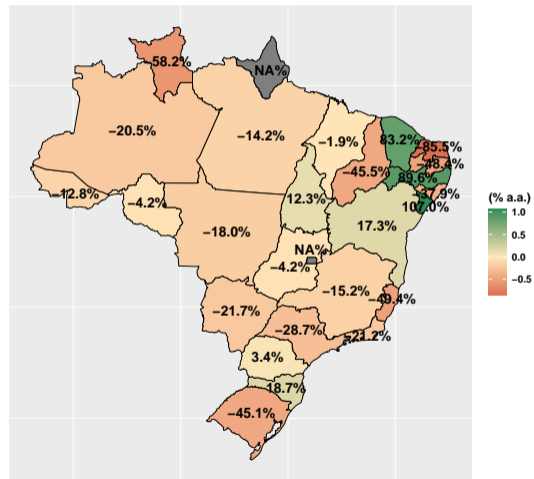

10

5

(% a.a.)

2

1

0

Fonte: ASBRAM

Volume de fosfato por dia útil em março/2022

Fonte: ASBRAM

Volume de fosfato em abril/2022

Mil ton.

(% a.a.)

Fonte: ASBRAM

Volume de fosfato por dia útil em abril/2022

Fonte: ASBRAM

Volume de fosfato em maio/2022

Fonte: ASBRAM

Volume de fosfato por dia útil em maio/2022

Fonte: ASBRAM

Volume de fosfato em junho/2022

Fonte: ASBRAM

Volume de fosfato por dia útil em junho/2022

Fonte: ASBRAM