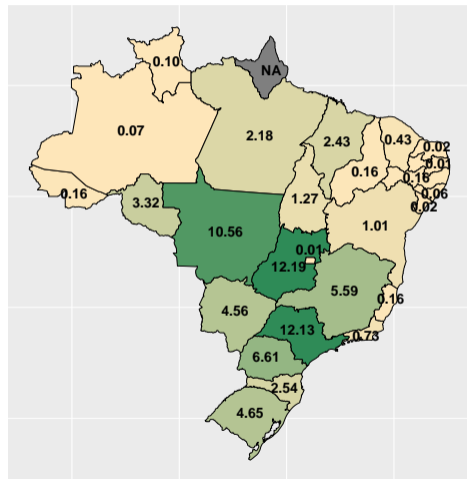

Note: Fonte: ASBRAM

¹ Em mil toneladas ² Mês/Mesmo mês ano anterior

Síntese das informações - por semestre

Período	Volume ¹	Var. acum. ano
Jun/20	500.0	NA%
Dec/20	978.0	NA%
Jun/21	481.3	-3.7%
Dec/21	958.7	-2.0%
Jun/22	453.4	-5.8%

Note: Fonte: ASBRAM

¹ Em mil toneladas acumulado até o mês de referência

Section 2

Volume por UF

Volume de fosfato total no 1º semestre de 2022

Fonte: ASBRAM

Volume de fosfato em janeiro/2022

Fonte: ASBRAM

Volume de fosfato por dia útil em janeiro/2022

Fonte: ASBRAM

Volume de fosfato em fevereiro/2022

Fonte: ASBRAM

Volume de fosfato por dia útil em fevereiro/2022

Fonte: ASBRAM

Volume de fosfato em março/2022

Mil ton.

10

5

(% a.a.)

2

1

0

Fonte: ASBRAM

Volume de fosfato por dia útil em março/2022