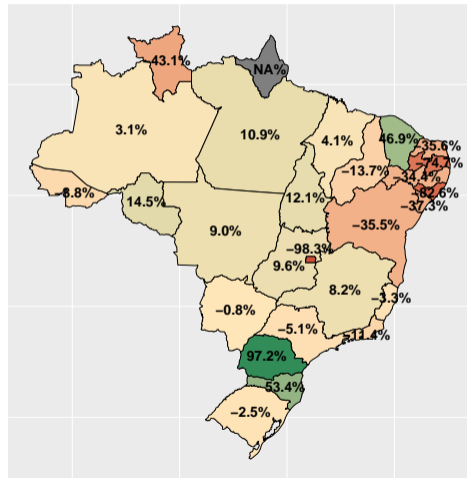

Volume de fosfato por dia útil em janeiro/2022

Fonte: ASBRAM

Volume de fosfato em fevereiro/2022

Fonte: ASBRAM

Volume de fosfato por dia útil em fevereiro/2022

Fonte: ASBRAM

Volume de fosfato em março/2022

Mil ton.

10

5

(% a.a.)

2

1

0

Fonte: ASBRAM

Volume de fosfato por dia útil em março/2022

Fonte: ASBRAM

Volume de fosfato em abril/2022

Mil ton.

(% a.a.)

Fonte: ASBRAM

Volume de fosfato por dia útil em abril/2022

Fonte: ASBRAM

Volume de fosfato em maio/2022