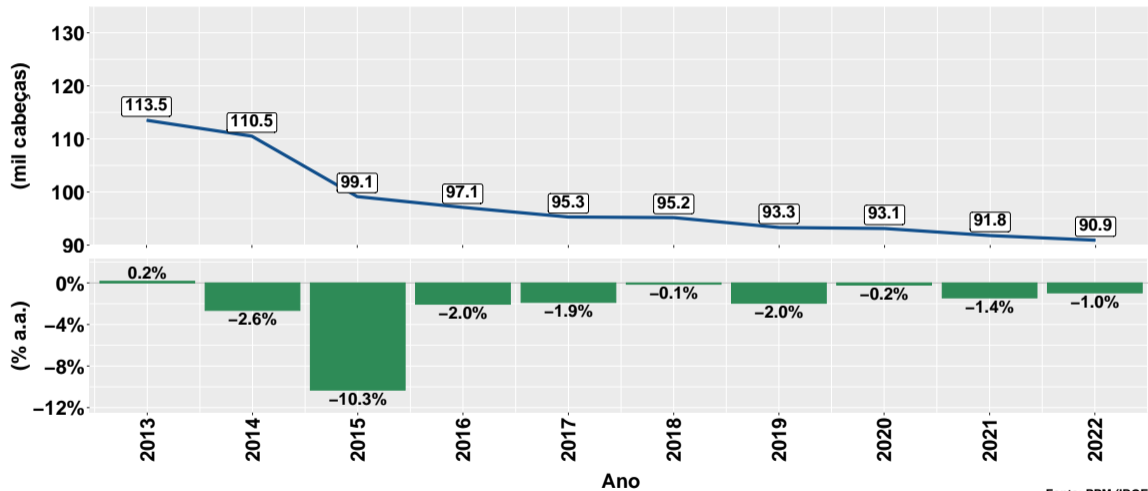

Fonte: PPM (IBGE)

Evolução do rebanho do SP nos últimos 10 anos

Fonte: PPM (IBGE)

Evolução do rebanho do TO nos últimos 10 anos

Fonte: PPM (IBGE)

Section 2

Vacas ordenhadas por UF

Vacas ordenhadas em 2022

- Informações gerais:
 - ▶ Ano de referência: 2022;
 - ▶ Vacas ordenhadas: 15.7 milhões de cabeças.
- Fonte:
 - ▶ Pesquisa da Pecuária Municipal (IBGE);
 - ▶ Tabela 94 - Vacas ordenhadas;
 - ▶ <https://sidra.ibge.gov.br/tabela/94>

Evolução das vacas ordenhadas nos últimos 10 anos

Fonte: PPM (IBGE)

Vacas ordenhadas por UF em 2022 e var. anual

Fonte: PPM (IBGE)

Participação das vacas ordenhadas por UF em 2021 e 2022

Fonte: PPM (IBGE)

Evolução das vacas ordenhadas do AC nos últimos 10 anos

Fonte: PPM (IBGE)

Evolução das vacas ordenhadas do AL nos últimos 10 anos

Fonte: PPM (IBGE)

Evolução das vacas ordenhadas do AM nos últimos 10 anos

Fonte: PPM (IBGE)

Evolução das vacas ordenhadas do AP nos últimos 10 anos