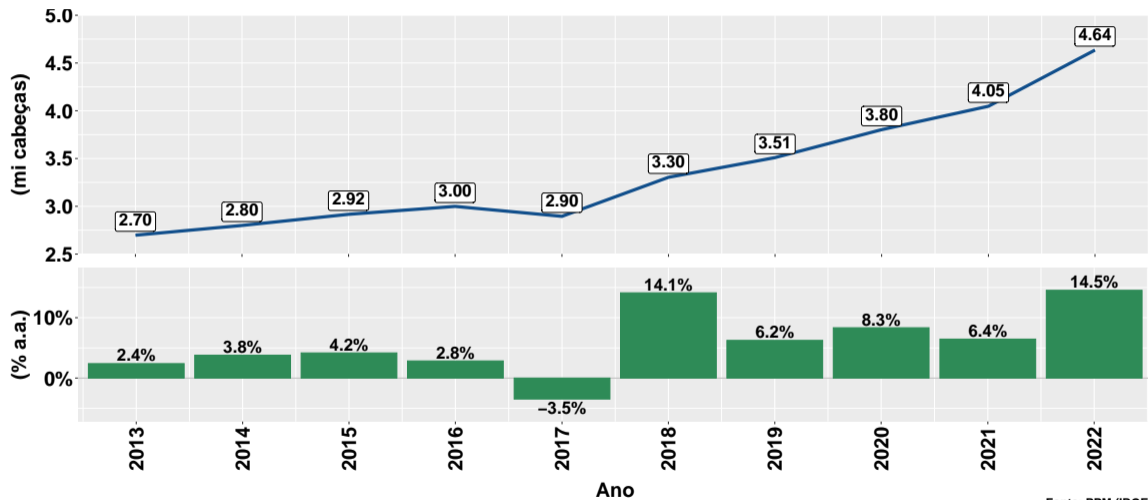

- Informações gerais:
 - ▶ Ano de referência: 2022;
 - ▶ Rebanho: 234.4 milhões de cabeças.
- Fonte:
 - ▶ Pesquisa da Pecuária Municipal (IBGE);
 - ▶ Tabela 3939 - Efetivo dos rebanhos, por tipo de rebanho;
 - ▶ <https://sidra.ibge.gov.br/tabela/3939>

Evolução do rebanho brasileiro nos últimos 10 anos

Fonte: PPM (IBGE)

Rebanho brasileiro por UF em 2022 e var. anual

Fonte: PPM (IBGE)

Participação rebanho brasileiro por UF em 2021 e 2022

Fonte: PPM (IBGE)

Evolução do rebanho do AC nos últimos 10 anos

Fonte: PPM (IBGE)

Evolução do rebanho do AL nos últimos 10 anos

Fonte: PPM (IBGE)

Evolução do rebanho do AM nos últimos 10 anos

Fonte: PPM (IBGE)

Evolução do rebanho do AP nos últimos 10 anos

Fonte: PPM (IBGE)

Evolução do rebanho do BA nos últimos 10 anos

Fonte: PPM (IBGE)

Evolução do rebanho do CE nos últimos 10 anos

Fonte: PPM (IBGE)

Evolução do rebanho do DF nos últimos 10 anos

Fonte: PPM (IBGE)