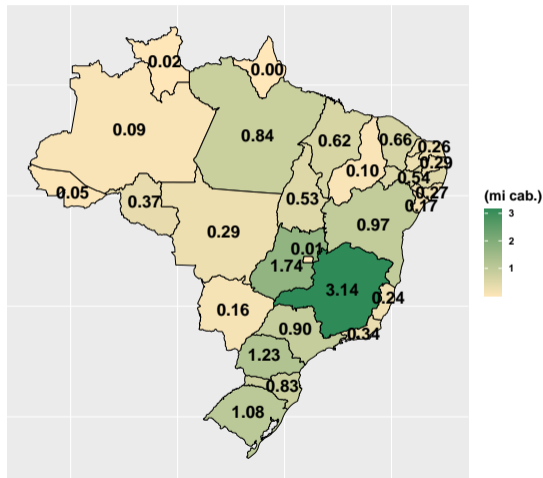

Vacas ordenhadas por UF em 2022 e var. anual

Fonte: PPM (IBGE)