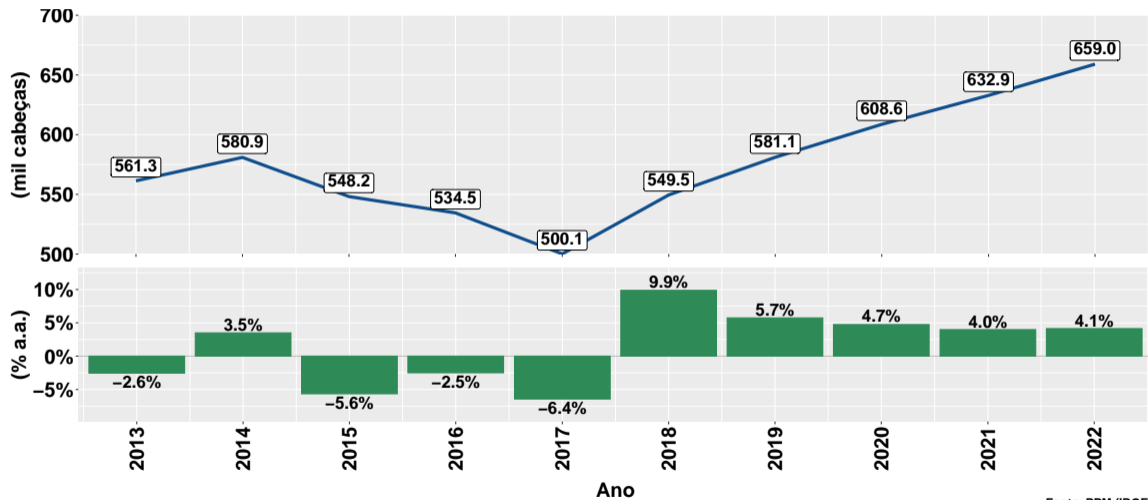

- Informações gerais:
 - ▶ Ano de referência: 2022;
 - ▶ Vacas ordenhadas: 15.7 milhões de cabeças.
- Fonte:
 - ▶ Pesquisa da Pecuária Municipal (IBGE);
 - ▶ Tabela 94 - Vacas ordenhadas;
 - ▶ <https://sidra.ibge.gov.br/tabela/94>

Evolução das vacas ordenhadas nos últimos 10 anos

Fonte: PPM (IBGE)

Vacas ordenhadas por UF em 2022 e var. anual

Fonte: PPM (IBGE)

Participação das vacas ordenhadas por UF em 2021 e 2022

Fonte: PPM (IBGE)

Evolução das vacas ordenhadas do AC nos últimos 10 anos

Fonte: PPM (IBGE)

Evolução das vacas ordenhadas do AL nos últimos 10 anos

Fonte: PPM (IBGE)

Evolução das vacas ordenhadas do AM nos últimos 10 anos

Fonte: PPM (IBGE)

Evolução das vacas ordenhadas do AP nos últimos 10 anos

Fonte: PPM (IBGE)

Evolução das vacas ordenhadas do BA nos últimos 10 anos

Fonte: PPM (IBGE)

Evolução das vacas ordenhadas do CE nos últimos 10 anos

Fonte: PPM (IBGE)

Evolução das vacas ordenhadas do DF nos últimos 10 anos