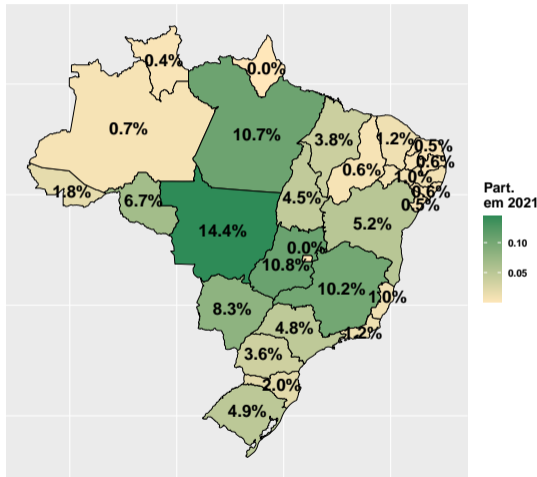

Rebanho e Vacas Ordenhadas por UF

De 2013 a 2022

Campo Grande, 19/10/2023

1 Rebanho brasileiro por UF

2 Vacas ordenhadas por UF

Section 1

Rebanho brasileiro por UF

Rebanho brasileiro em 2022

- Informações gerais:
 - ▶ Ano de referência: 2022;
 - ▶ Rebanho: 234.4 milhões de cabeças.
- Fonte:
 - ▶ Pesquisa da Pecuária Municipal (IBGE);
 - ▶ Tabela 3939 - Efetivo dos rebanhos, por tipo de rebanho;
 - ▶ <https://sidra.ibge.gov.br/tabela/3939>

Evolução do rebanho brasileiro nos últimos 10 anos

Fonte: PPM (IBGE)

Rebanho brasileiro por UF em 2022 e var. anual

Fonte: PPM (IBGE)

Participação rebanho brasileiro por UF em 2021 e 2022

Fonte: PPM (IBGE)

Evolução do rebanho do AC nos últimos 10 anos

Fonte: PPM (IBGE)

Evolução do rebanho do AL nos últimos 10 anos

Fonte: PPM (IBGE)

Evolução do rebanho do AM nos últimos 10 anos

Fonte: PPM (IBGE)

Evolução do rebanho do AP nos últimos 10 anos