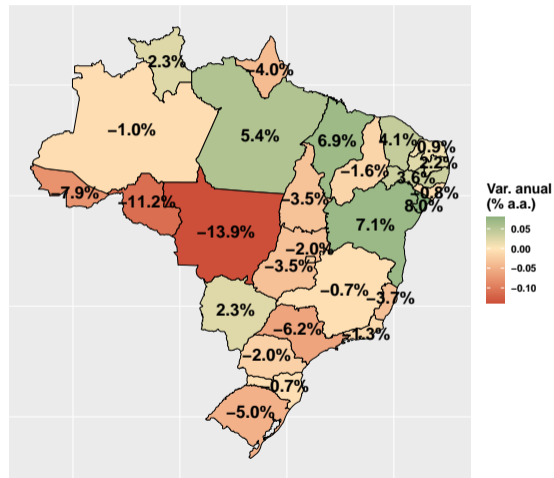

Vacas ordenhadas por UF em 2022 e var. anual

Fonte: PPM (IBGE)