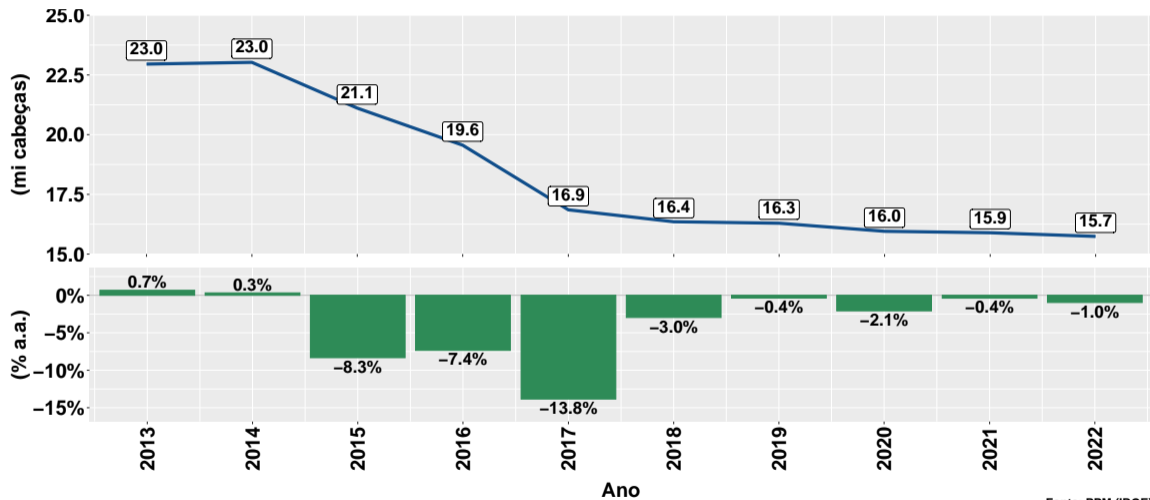

Evolução do rebanho do RR nos últimos 10 anos

Fonte: PPM (IBGE)

Evolução do rebanho do RS nos últimos 10 anos

Fonte: PPM (IBGE)

Evolução do rebanho do SC nos últimos 10 anos

Fonte: PPM (IBGE)

Evolução do rebanho do SE nos últimos 10 anos

Fonte: PPM (IBGE)

Evolução do rebanho do SP nos últimos 10 anos

Fonte: PPM (IBGE)

Evolução do rebanho do TO nos últimos 10 anos

Fonte: PPM (IBGE)

Section 2

Vacas ordenhadas por UF

Vacas ordenhadas em 2022

- Informações gerais:
 - ▶ Ano de referência: 2022;
 - ▶ Vacas ordenhadas: 15.7 milhões de cabeças.
- Fonte:
 - ▶ Pesquisa da Pecuária Municipal (IBGE);
 - ▶ Tabela 94 - Vacas ordenhadas;
 - ▶ <https://sidra.ibge.gov.br/tabela/94>

Evolução das vacas ordenhadas nos últimos 10 anos

Fonte: PPM (IBGE)

Vacas ordenhadas por UF em 2022 e var. anual

Fonte: PPM (IBGE)

Participação das vacas ordenhadas por UF em 2021 e 2022

Fonte: PPM (IBGE)

Evolução das vacas ordenhadas do AC nos últimos 10 anos