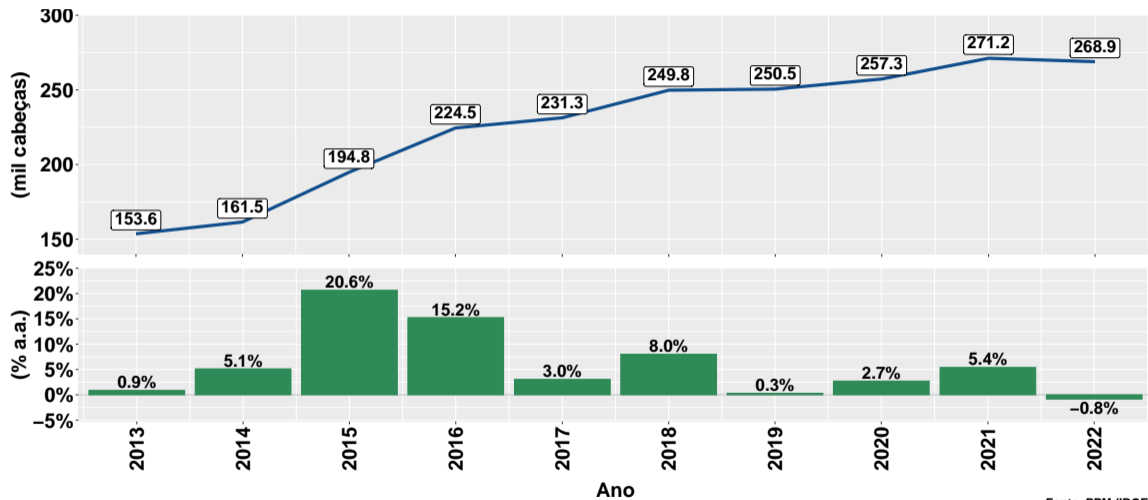

Fonte: PPM (IBGE)

Evolução do rebanho do SP nos últimos 10 anos

Fonte: PPM (IBGE)

Evolução do rebanho do TO nos últimos 10 anos

Fonte: PPM (IBGE)

Section 2

Vacas ordenhadas por UF

Vacas ordenhadas em 2022

- Informações gerais:
 - ▶ Ano de referência: 2022;
 - ▶ Vacas ordenhadas: 15.7 milhões de cabeças.
- Fonte:
 - ▶ Pesquisa da Pecuária Municipal (IBGE);
 - ▶ Tabela 94 - Vacas ordenhadas;
 - ▶ <https://sidra.ibge.gov.br/tabela/94>

Evolução das vacas ordenhadas nos últimos 10 anos

Fonte: PPM (IBGE)

Vacas ordenhadas por UF em 2022 e var. anual

Fonte: PPM (IBGE)

Participação das vacas ordenhadas por UF em 2021 e 2022

Fonte: PPM (IBGE)

Evolução das vacas ordenhadas do AC nos últimos 10 anos

Fonte: PPM (IBGE)

Evolução das vacas ordenhadas do AL nos últimos 10 anos

Fonte: PPM (IBGE)

Evolução das vacas ordenhadas do AM nos últimos 10 anos

Fonte: PPM (IBGE)

Evolução das vacas ordenhadas do AP nos últimos 10 anos