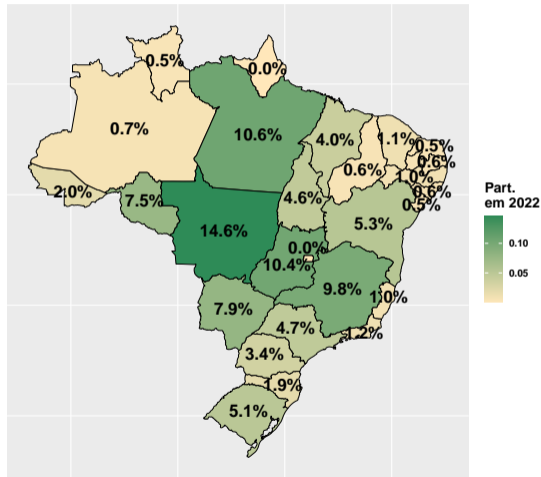

Rebanho e Vacas Ordenhadas por UF

De 2013 a 2022

Campo Grande, 19/10/2023

1 Rebanho brasileiro por UF

2 Vacas ordenhadas por UF

Section 1

Rebanho brasileiro por UF

Rebanho brasileiro em 2022

- Informações gerais:
 - ▶ Ano de referência: 2022;
 - ▶ Rebanho: 234.4 milhões de cabeças.
- Fonte:
 - ▶ Pesquisa da Pecuária Municipal (IBGE);
 - ▶ Tabela 3939 - Efetivo dos rebanhos, por tipo de rebanho;
 - ▶ <https://sidra.ibge.gov.br/tabela/3939>

Evolução do rebanho brasileiro nos últimos 10 anos

Fonte: PPM (IBGE)

Rebanho brasileiro por UF em 2022 e var. anual

Fonte: PPM (IBGE)

Participação rebanho brasileiro por UF em 2021 e 2022

Fonte: PPM (IBGE)

Evolução do rebanho do AC nos últimos 10 anos

Fonte: PPM (IBGE)

Evolução do rebanho do AL nos últimos 10 anos

Fonte: PPM (IBGE)

Evolução do rebanho do AM nos últimos 10 anos

Fonte: PPM (IBGE)

Evolução do rebanho do AP nos últimos 10 anos