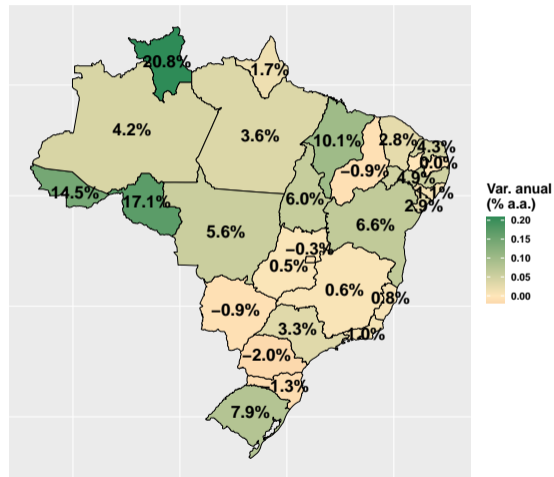

Rebanho brasileiro por UF em 2022 e var. anual

Fonte: PPM (IBGE)