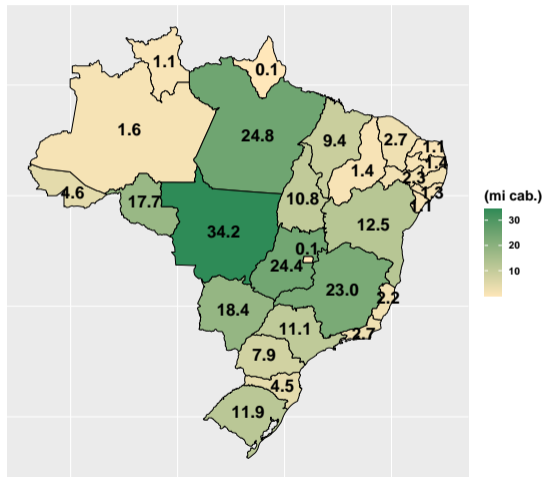

Rebanho brasileiro por UF em 2022 e var. anual

Fonte: PPM (IBGE)