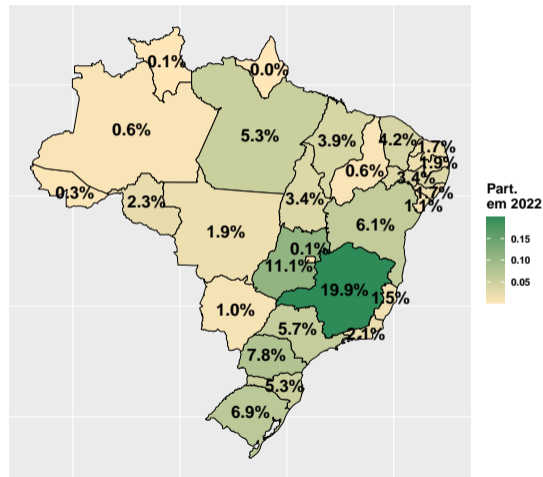

Fonte: PPM (IBGE)

Evolução do rebanho do SP nos últimos 10 anos

Fonte: PPM (IBGE)

Evolução do rebanho do TO nos últimos 10 anos

Fonte: PPM (IBGE)

Section 2

Vacas ordenhadas por UF

Vacas ordenhadas em 2022

- Informações gerais:
 - ▶ Ano de referência: 2022;
 - ▶ Vacas ordenhadas: 15.7 milhões de cabeças.
- Fonte:
 - ▶ Pesquisa da Pecuária Municipal (IBGE);
 - ▶ Tabela 94 - Vacas ordenhadas;
 - ▶ <https://sidra.ibge.gov.br/tabela/94>

Evolução das vacas ordenhadas nos últimos 10 anos

Fonte: PPM (IBGE)

Vacas ordenhadas por UF em 2022 e var. anual

Fonte: PPM (IBGE)

Participação das vacas ordenhadas por UF em 2021 e 2022

Fonte: PPM (IBGE)

Evolução das vacas ordenhadas do AC nos últimos 10 anos

Fonte: PPM (IBGE)

Evolução das vacas ordenhadas do AL nos últimos 10 anos

Fonte: PPM (IBGE)

Evolução das vacas ordenhadas do AM nos últimos 10 anos

Fonte: PPM (IBGE)

Evolução das vacas ordenhadas do AP nos últimos 10 anos