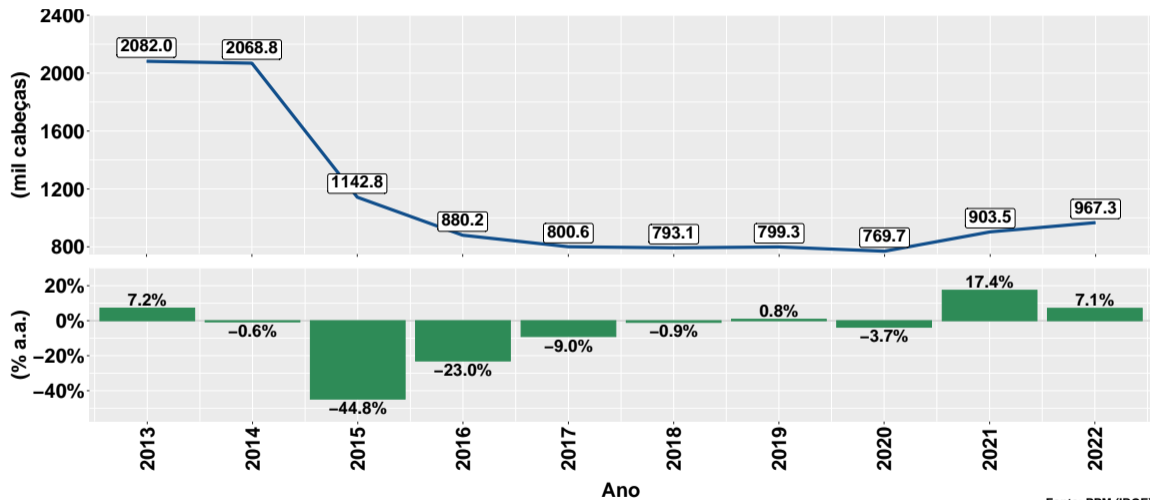

- Informações gerais:
 - ▶ Ano de referência: 2022;
 - ▶ Vacas ordenhadas: 15.7 milhões de cabeças.
- Fonte:
 - ▶ Pesquisa da Pecuária Municipal (IBGE);
 - ▶ Tabela 94 - Vacas ordenhadas;
 - ▶ <https://sidra.ibge.gov.br/tabela/94>

Evolução das vacas ordenhadas nos últimos 10 anos

Fonte: PPM (IBGE)

Vacas ordenhadas por UF em 2022 e var. anual

Fonte: PPM (IBGE)

Participação das vacas ordenhadas por UF em 2021 e 2022

Fonte: PPM (IBGE)

Evolução das vacas ordenhadas do AC nos últimos 10 anos

Fonte: PPM (IBGE)

Evolução das vacas ordenhadas do AL nos últimos 10 anos

Fonte: PPM (IBGE)

Evolução das vacas ordenhadas do AM nos últimos 10 anos

Fonte: PPM (IBGE)

Evolução das vacas ordenhadas do AP nos últimos 10 anos

Fonte: PPM (IBGE)

Evolução das vacas ordenhadas do BA nos últimos 10 anos

Fonte: PPM (IBGE)

Evolução das vacas ordenhadas do CE nos últimos 10 anos

Fonte: PPM (IBGE)

Evolução das vacas ordenhadas do DF nos últimos 10 anos