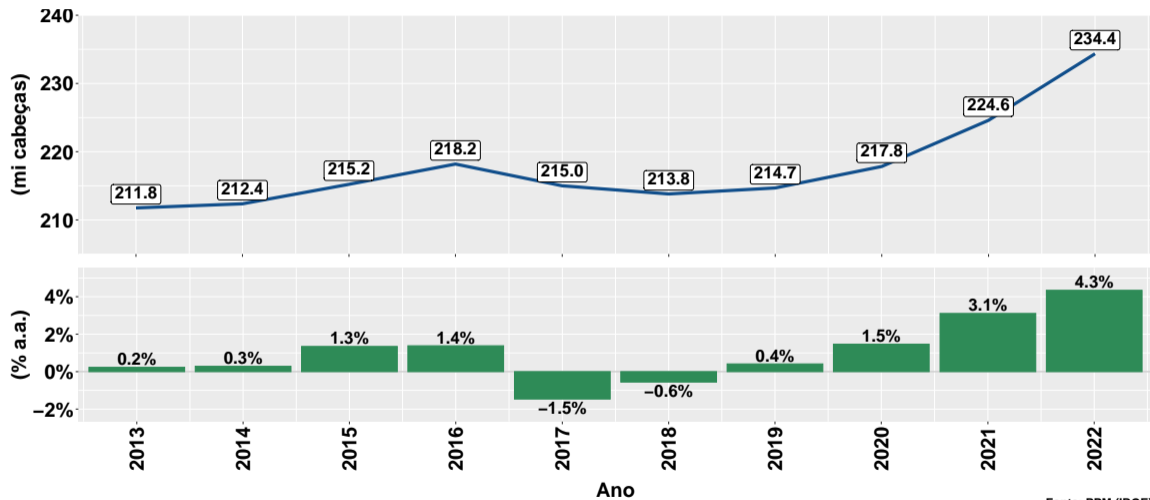

Rebanho e Vacas Ordenhadas por UF

De 2013 a 2022

Campo Grande, 19/10/2023

1 Rebanho brasileiro por UF

2 Vacas ordenhadas por UF

Section 1

Rebanho brasileiro por UF

Rebanho brasileiro em 2022

- Informações gerais:
 - ▶ Ano de referência: 2022;
 - ▶ Rebanho: 234.4 milhões de cabeças.
- Fonte:
 - ▶ Pesquisa da Pecuária Municipal (IBGE);
 - ▶ Tabela 3939 - Efetivo dos rebanhos, por tipo de rebanho;
 - ▶ <https://sidra.ibge.gov.br/tabela/3939>

Evolução do rebanho brasileiro nos últimos 10 anos

Fonte: PPM (IBGE)

Rebanho brasileiro por UF em 2022 e var. anual

Fonte: PPM (IBGE)

Participação rebanho brasileiro por UF em 2021 e 2022

Fonte: PPM (IBGE)