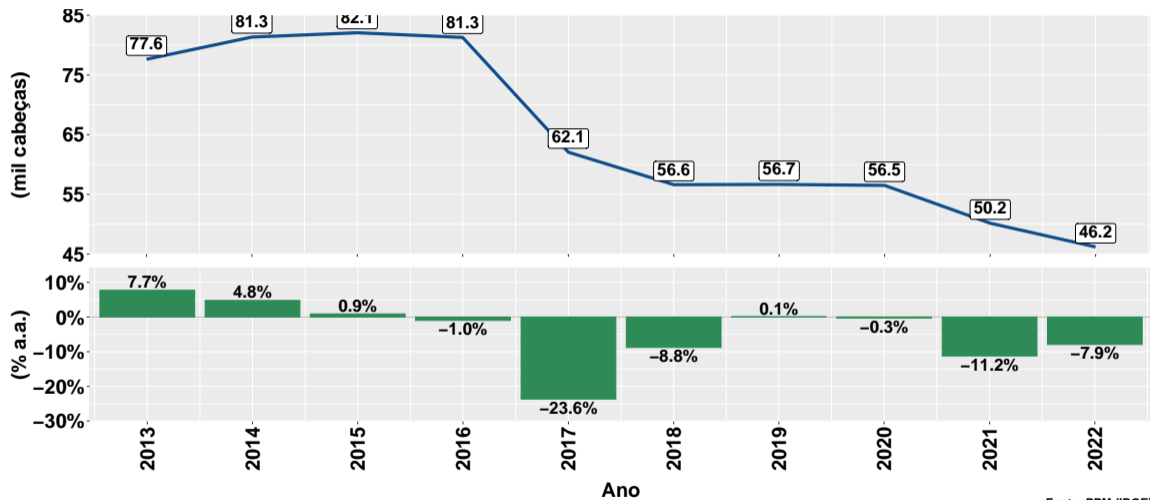

Fonte: PPM (IBGE)

Evolução do rebanho do SP nos últimos 10 anos

Fonte: PPM (IBGE)

Evolução do rebanho do TO nos últimos 10 anos

Fonte: PPM (IBGE)

Section 2

Vacas ordenhadas por UF

Vacas ordenhadas em 2022

- Informações gerais:
 - ▶ Ano de referência: 2022;
 - ▶ Vacas ordenhadas: 15.7 milhões de cabeças.
- Fonte:
 - ▶ Pesquisa da Pecuária Municipal (IBGE);
 - ▶ Tabela 94 - Vacas ordenhadas;
 - ▶ <https://sidra.ibge.gov.br/tabela/94>

Evolução das vacas ordenhadas nos últimos 10 anos

Fonte: PPM (IBGE)

Vacas ordenhadas por UF em 2022 e var. anual

Fonte: PPM (IBGE)

Participação das vacas ordenhadas por UF em 2021 e 2022

Fonte: PPM (IBGE)

Evolução das vacas ordenhadas do AC nos últimos 10 anos

Fonte: PPM (IBGE)

Evolução das vacas ordenhadas do AL nos últimos 10 anos

Fonte: PPM (IBGE)

Evolução das vacas ordenhadas do AM nos últimos 10 anos

Fonte: PPM (IBGE)

Evolução das vacas ordenhadas do AP nos últimos 10 anos