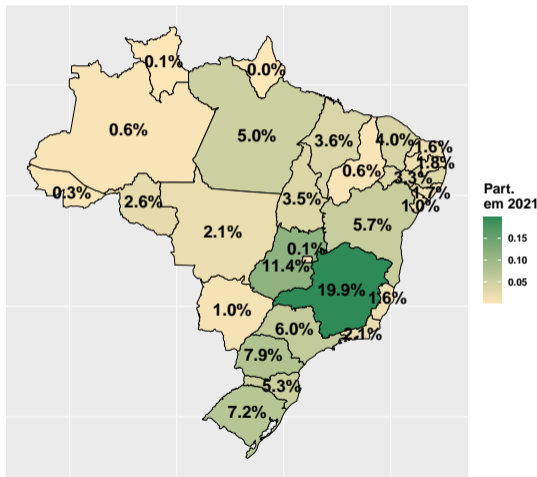

Fonte: PPM (IBGE)

Evolução do rebanho do SP nos últimos 10 anos

Fonte: PPM (IBGE)

Evolução do rebanho do TO nos últimos 10 anos

Fonte: PPM (IBGE)

Section 2

Vacas ordenhadas por UF

Vacas ordenhadas em 2022

- Informações gerais:
 - ▶ Ano de referência: 2022;
 - ▶ Vacas ordenhadas: 15.7 milhões de cabeças.
- Fonte:
 - ▶ Pesquisa da Pecuária Municipal (IBGE);
 - ▶ Tabela 94 - Vacas ordenhadas;
 - ▶ <https://sidra.ibge.gov.br/tabela/94>

Evolução das vacas ordenhadas nos últimos 10 anos

Fonte: PPM (IBGE)

Vacas ordenhadas por UF em 2022 e var. anual

Fonte: PPM (IBGE)

Participação das vacas ordenhadas por UF em 2021 e 2022

Fonte: PPM (IBGE)

Evolução das vacas ordenhadas do AC nos últimos 10 anos

Fonte: PPM (IBGE)

Evolução das vacas ordenhadas do AL nos últimos 10 anos

Fonte: PPM (IBGE)

Evolução das vacas ordenhadas do AM nos últimos 10 anos

Fonte: PPM (IBGE)

Evolução das vacas ordenhadas do AP nos últimos 10 anos