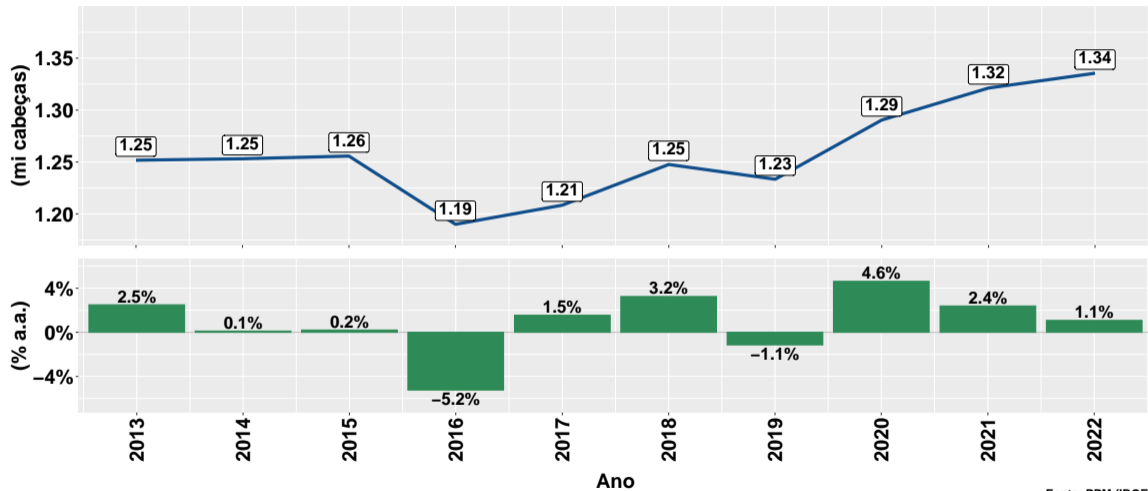

- Informações gerais:
 - ▶ Ano de referência: 2022;
 - ▶ Rebanho: 234.4 milhões de cabeças.
- Fonte:
 - ▶ Pesquisa da Pecuária Municipal (IBGE);
 - ▶ Tabela 3939 - Efetivo dos rebanhos, por tipo de rebanho;
 - ▶ <https://sidra.ibge.gov.br/tabela/3939>

Evolução do rebanho brasileiro nos últimos 10 anos

Fonte: PPM (IBGE)

Rebanho brasileiro por UF em 2022 e var. anual

Fonte: PPM (IBGE)

Participação rebanho brasileiro por UF em 2021 e 2022

Fonte: PPM (IBGE)

Evolução do rebanho do AC nos últimos 10 anos

Fonte: PPM (IBGE)

Evolução do rebanho do AL nos últimos 10 anos

Fonte: PPM (IBGE)

Evolução do rebanho do AM nos últimos 10 anos

Fonte: PPM (IBGE)

Evolução do rebanho do AP nos últimos 10 anos

Fonte: PPM (IBGE)

Evolução do rebanho do BA nos últimos 10 anos

Fonte: PPM (IBGE)

Evolução do rebanho do CE nos últimos 10 anos

Fonte: PPM (IBGE)

Evolução do rebanho do DF nos últimos 10 anos

Fonte: PPM (IBGE)