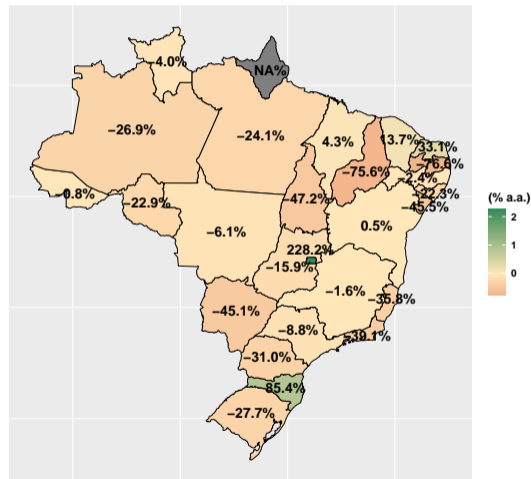

Note: Fonte: ASBRAM

¹ Em mil toneladas acumulado até o mês de referência

Section 2

Volume por UF

Volume de fosfato em janeiro/2023

Fonte: ASBRAM

Volume de fosfato por dia útil em janeiro/2023

Fonte: ASBRAM

Volume de fosfato em fevereiro/2023

Fonte: ASBRAM

Volume de fosfato por dia útil em fevereiro/2023

Fonte: ASBRAM

Volume de fosfato em março/2023

Fonte: ASBRAM

Volume de fosfato por dia útil em março/2023

Fonte: ASBRAM

Volume de fosfato em abril/2023

Mil ton.

(% a.a.)

Fonte: ASBRAM

Volume de fosfato por dia útil em abril/2023

Fonte: ASBRAM

Volume de fosfato em maio/2023

Mil ton.