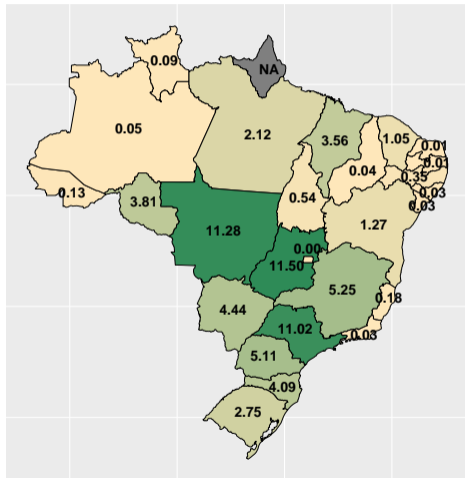

Note: Fonte: ASBRAM

¹ Em mil toneladas acumulado até o mês de referência

Section 2

Volume por UF

Volume de fosfato em janeiro/2023

Fonte: ASBRAM

Volume de fosfato por dia útil em janeiro/2023

Fonte: ASBRAM

Volume de fosfato em fevereiro/2023

Fonte: ASBRAM

Volume de fosfato por dia útil em fevereiro/2023

Fonte: ASBRAM

Volume de fosfato em março/2023

Fonte: ASBRAM

Volume de fosfato por dia útil em março/2023

Fonte: ASBRAM

Volume de fosfato em abril/2023

Mil ton.

(% a.a.)

Fonte: ASBRAM

Volume de fosfato por dia útil em abril/2023

Fonte: ASBRAM

Volume de fosfato em maio/2023

Mil ton.

(% a.a.)

Fonte: ASBRAM

Volume de fosfato por dia útil em maio/2023

Fonte: ASBRAM

Volume de fosfato em junho/2023

Fonte: ASBRAM

Volume de fosfato por dia útil em junho/2023

Fonte: ASBRAM