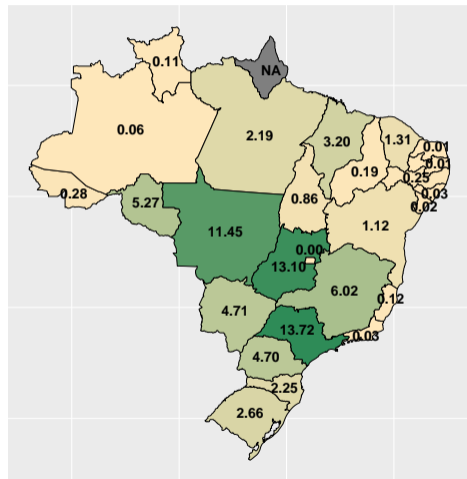

Volume de fosfato em abril/2023

Mil ton.

(% a.a.)

Fonte: ASBRAM

Volume de fosfato por dia útil em abril/2023

Fonte: ASBRAM

Volume de fosfato em maio/2023

Mil ton.

(% a.a.)

Fonte: ASBRAM

Volume de fosfato por dia útil em maio/2023

Fonte: ASBRAM

Volume de fosfato em junho/2023

Fonte: ASBRAM

Volume de fosfato por dia útil em junho/2023

Fonte: ASBRAM

Volume de fosfato em julho/2023

Fonte: ASBRAM

Volume de fosfato por dia útil em julho/2023

Fonte: ASBRAM

Volume de fosfato em agosto/2023

Fonte: ASBRAM

Volume de fosfato por dia útil em agosto/2023

Fonte: ASBRAM

Volume de fosfato em setembro/2023

Fonte: ASBRAM

Volume de fosfato por dia útil em setembro/2023

Fonte: ASBRAM

Volume de fosfato em outubro/2023

Fonte: ASBRAM

Volume de fosfato por dia útil em outubro/2023

Fonte: ASBRAM