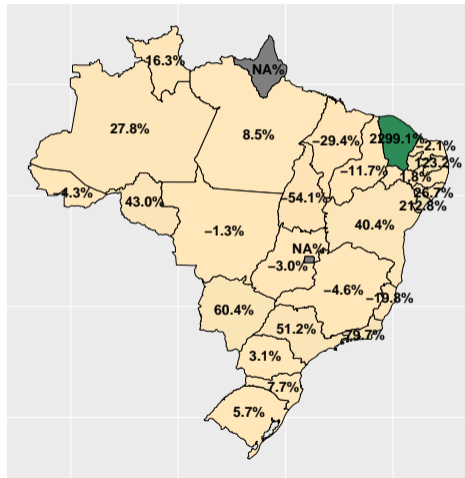

(% a.a.)

Fonte: ASBRAM

Volume de fosfato por dia útil em maio/2023

Fonte: ASBRAM

Volume de fosfato em junho/2023

Fonte: ASBRAM

Volume de fosfato por dia útil em junho/2023

Fonte: ASBRAM

Volume de fosfato em julho/2023

Fonte: ASBRAM

Volume de fosfato por dia útil em julho/2023

Fonte: ASBRAM

Volume de fosfato em agosto/2023

Fonte: ASBRAM

Volume de fosfato por dia útil em agosto/2023

Fonte: ASBRAM

Volume de fosfato em setembro/2023

Fonte: ASBRAM

Volume de fosfato por dia útil em setembro/2023

Fonte: ASBRAM

Volume de fosfato em outubro/2023

Fonte: ASBRAM

Volume de fosfato por dia útil em outubro/2023

Fonte: ASBRAM

Volume de fosfato em novembro/2023

Fonte: ASBRAM

Volume de fosfato por dia útil em novembro/2023

Fonte: ASBRAM

Volume de fosfato em dezembro/2023

Fonte: ASBRAM

Volume de fosfato por dia útil em dezembro/2023