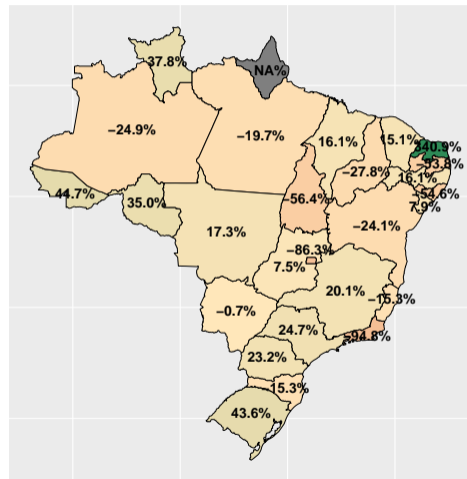

Volume de fosfato em fevereiro/2023

Fonte: ASBRAM

Volume de fosfato por dia útil em fevereiro/2023

Fonte: ASBRAM

Volume de fosfato em março/2023

Fonte: ASBRAM

Volume de fosfato por dia útil em março/2023

Fonte: ASBRAM

Volume de fosfato em abril/2023

Mil ton.

(% a.a.)

Fonte: ASBRAM

Volume de fosfato por dia útil em abril/2023

Fonte: ASBRAM

Volume de fosfato em maio/2023

Mil ton.

(% a.a.)

Fonte: ASBRAM

Volume de fosfato por dia útil em maio/2023

Fonte: ASBRAM

Volume de fosfato em junho/2023

Fonte: ASBRAM

Volume de fosfato por dia útil em junho/2023

Fonte: ASBRAM

Volume de fosfato em julho/2023

Fonte: ASBRAM

Volume de fosfato por dia útil em julho/2023

Fonte: ASBRAM

Volume de fosfato em agosto/2023

Fonte: ASBRAM

Volume de fosfato por dia útil em agosto/2023

Fonte: ASBRAM