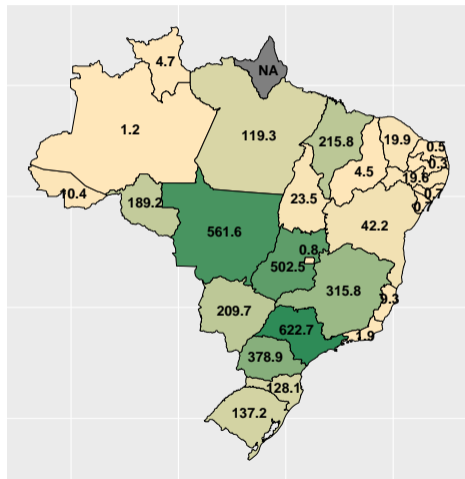

Volume de fosfato em abril/2023

Mil ton.

(% a.a.)

Fonte: ASBRAM

Volume de fosfato por dia útil em abril/2023

Fonte: ASBRAM

Volume de fosfato em maio/2023

Mil ton.

(% a.a.)

Fonte: ASBRAM

Volume de fosfato por dia útil em maio/2023

Fonte: ASBRAM

Volume de fosfato em junho/2023

Fonte: ASBRAM

Volume de fosfato por dia útil em junho/2023

Fonte: ASBRAM

Volume de fosfato em julho/2023

Fonte: ASBRAM

Volume de fosfato por dia útil em julho/2023

Fonte: ASBRAM

Volume de fosfato em agosto/2023

Fonte: ASBRAM

Volume de fosfato por dia útil em agosto/2023

Fonte: ASBRAM

Volume de fosfato em setembro/2023

Fonte: ASBRAM

Volume de fosfato por dia útil em setembro/2023

Fonte: ASBRAM

Volume de fosfato em outubro/2023

Fonte: ASBRAM

Volume de fosfato por dia útil em outubro/2023

Fonte: ASBRAM