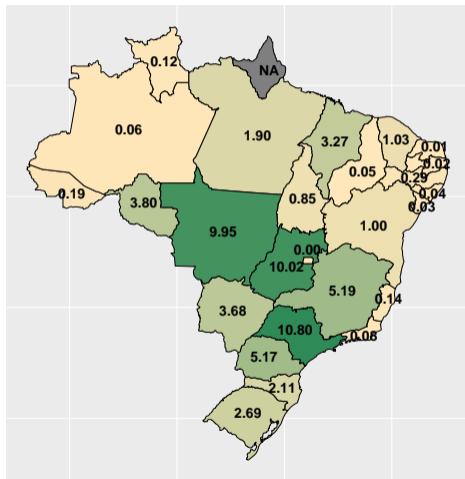

Note: Fonte: ASBRAM

¹ Em mil toneladas ² Mês/Mesmo mês ano anterior

Síntese das informações - por semestre

Período	Volume ¹	Var. acum. ano
Jun/20	500.0	NA%
Dec/20	978.0	NA%
Jun/21	481.3	-3.7%
Dec/21	958.7	-2.0%
Jun/22	455.3	-5.4%
Dec/22	857.2	-10.6%
Jun/23	425.6	-6.5%
Dec/23	886.5	3.4%

Note: Fonte: ASBRAM

¹ Em mil toneladas acumulado até o mês de referência

Section 2

Volume por UF

Volume de fosfato em janeiro/2023

Fonte: ASBRAM

Volume de fosfato por dia útil em janeiro/2023

Fonte: ASBRAM

Volume de fosfato em fevereiro/2023

Fonte: ASBRAM

Volume de fosfato por dia útil em fevereiro/2023

Fonte: ASBRAM

Volume de fosfato em março/2023

Fonte: ASBRAM

Volume de fosfato por dia útil em março/2023

Fonte: ASBRAM

Volume de fosfato em abril/2023

Mil ton.

(% a.a.)

Fonte: ASBRAM

Volume de fosfato por dia útil em abril/2023

Fonte: ASBRAM

Volume de fosfato em maio/2023

Mil ton.