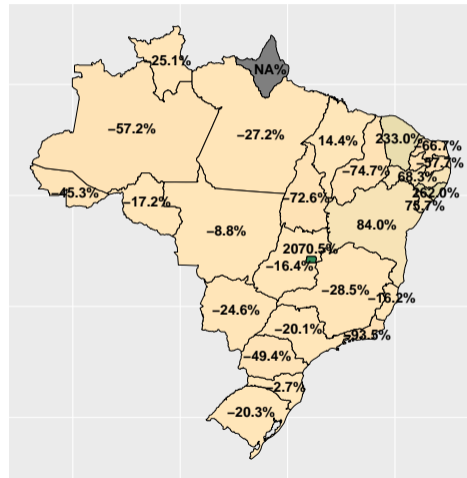

Note: Fonte: ASBRAM

¹ Em mil toneladas acumulado até o mês de referência

Section 2

Volume por UF

Volume de fosfato em janeiro/2023

Fonte: ASBRAM

Volume de fosfato por dia útil em janeiro/2023

Fonte: ASBRAM

Volume de fosfato em fevereiro/2023

Fonte: ASBRAM

Volume de fosfato por dia útil em fevereiro/2023

Fonte: ASBRAM

Volume de fosfato em março/2023

Fonte: ASBRAM

Volume de fosfato por dia útil em março/2023

Fonte: ASBRAM

Volume de fosfato em abril/2023

Mil ton.

(% a.a.)

Fonte: ASBRAM

Volume de fosfato por dia útil em abril/2023

Fonte: ASBRAM

Volume de fosfato em maio/2023

Mil ton.