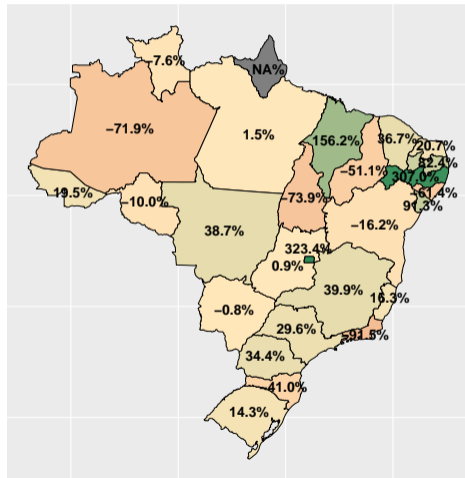

Volume de fosfato em abril/2023

Mil ton.

(% a.a.)

Fonte: ASBRAM

Volume de fosfato por dia útil em abril/2023

Fonte: ASBRAM

Volume de fosfato em maio/2023

Mil ton.

(% a.a.)

Fonte: ASBRAM

Volume de fosfato por dia útil em maio/2023

Fonte: ASBRAM

Volume de fosfato em junho/2023

Fonte: ASBRAM

Volume de fosfato por dia útil em junho/2023

Fonte: ASBRAM

Volume de fosfato em julho/2023

Fonte: ASBRAM

Volume de fosfato por dia útil em julho/2023

Fonte: ASBRAM

Volume de fosfato em agosto/2023

Fonte: ASBRAM

Volume de fosfato por dia útil em agosto/2023

Fonte: ASBRAM

Volume de fosfato em setembro/2023

Fonte: ASBRAM

Volume de fosfato por dia útil em setembro/2023

Fonte: ASBRAM

Volume de fosfato em outubro/2023

Fonte: ASBRAM

Volume de fosfato por dia útil em outubro/2023

Fonte: ASBRAM