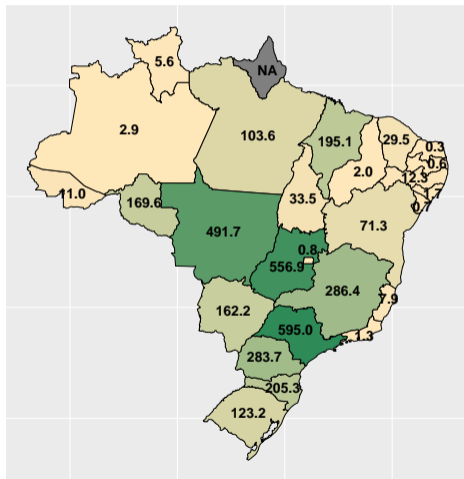

Note: Fonte: ASBRAM

¹ Em mil toneladas acumulado até o mês de referência

Section 2

Volume por UF

Volume de fosfato em janeiro/2023

Fonte: ASBRAM

Volume de fosfato por dia útil em janeiro/2023

Fonte: ASBRAM

Volume de fosfato em fevereiro/2023

Fonte: ASBRAM

Volume de fosfato por dia útil em fevereiro/2023

Fonte: ASBRAM

Volume de fosfato em março/2023

Fonte: ASBRAM

Volume de fosfato por dia útil em março/2023

Fonte: ASBRAM

Volume de fosfato em abril/2023

Mil ton.

(% a.a.)

Fonte: ASBRAM

Volume de fosfato por dia útil em abril/2023

Fonte: ASBRAM

Volume de fosfato em maio/2023

Mil ton.