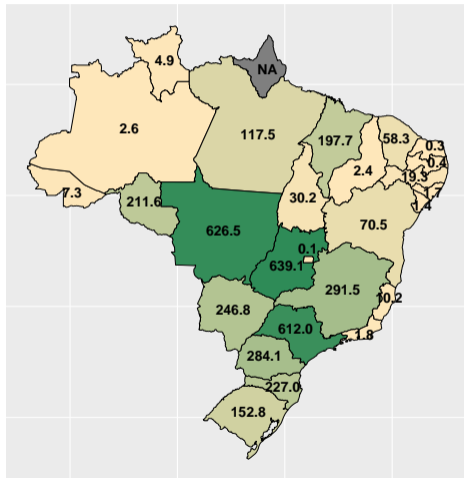

Volume de fosfato em fevereiro/2023

Fonte: ASBRAM

Volume de fosfato por dia útil em fevereiro/2023

Fonte: ASBRAM

Volume de fosfato em março/2023

Fonte: ASBRAM

Volume de fosfato por dia útil em março/2023

Fonte: ASBRAM

Volume de fosfato em abril/2023

Mil ton.

(% a.a.)

Fonte: ASBRAM

Volume de fosfato por dia útil em abril/2023

Fonte: ASBRAM

Volume de fosfato em maio/2023

Mil ton.

(% a.a.)

Fonte: ASBRAM

Volume de fosfato por dia útil em maio/2023

Fonte: ASBRAM

Volume de fosfato em junho/2023

Fonte: ASBRAM

Volume de fosfato por dia útil em junho/2023

Fonte: ASBRAM