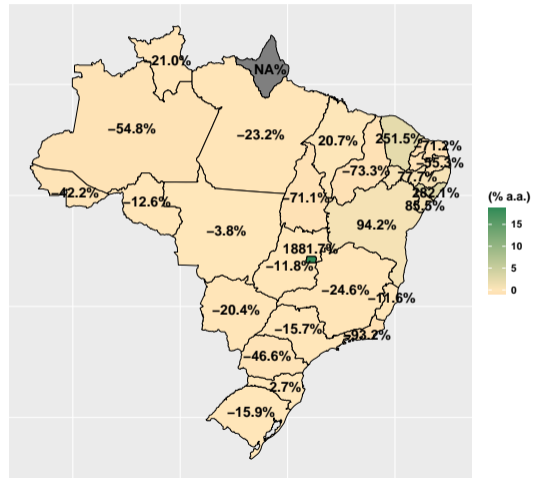

Volume de fosfato em fevereiro/2023

Fonte: ASBRAM

Volume de fosfato por dia útil em fevereiro/2023

Fonte: ASBRAM

Volume de fosfato em março/2023

Fonte: ASBRAM

Volume de fosfato por dia útil em março/2023

Fonte: ASBRAM

Volume de fosfato em abril/2023

Mil ton.

(% a.a.)

Fonte: ASBRAM

Volume de fosfato por dia útil em abril/2023

Fonte: ASBRAM

Volume de fosfato em maio/2023

Mil ton.

(% a.a.)

Fonte: ASBRAM

Volume de fosfato por dia útil em maio/2023

Fonte: ASBRAM

Volume de fosfato em junho/2023

Fonte: ASBRAM

Volume de fosfato por dia útil em junho/2023

Fonte: ASBRAM

Volume de fosfato em julho/2023

Fonte: ASBRAM

Volume de fosfato por dia útil em julho/2023

Fonte: ASBRAM

Volume de fosfato em agosto/2023

Fonte: ASBRAM

Volume de fosfato por dia útil em agosto/2023

Fonte: ASBRAM