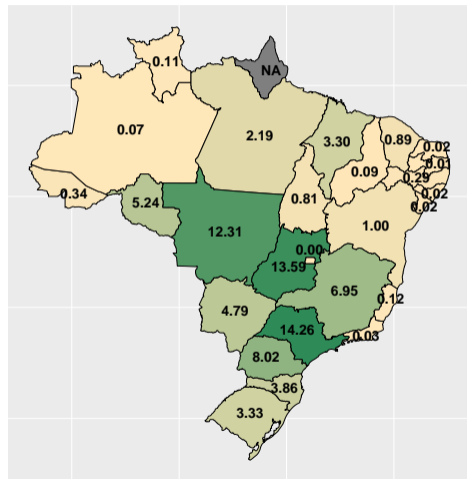

Volume de fosfato em fevereiro/2023

Fonte: ASBRAM

Volume de fosfato por dia útil em fevereiro/2023

Fonte: ASBRAM

Volume de fosfato em março/2023

Fonte: ASBRAM

Volume de fosfato por dia útil em março/2023

Fonte: ASBRAM

Volume de fosfato em abril/2023

Mil ton.

(% a.a.)

Fonte: ASBRAM

Volume de fosfato por dia útil em abril/2023

Fonte: ASBRAM

Volume de fosfato em maio/2023

Mil ton.

(% a.a.)

Fonte: ASBRAM

Volume de fosfato por dia útil em maio/2023

Fonte: ASBRAM

Volume de fosfato em junho/2023

Fonte: ASBRAM

Volume de fosfato por dia útil em junho/2023

Fonte: ASBRAM

Volume de fosfato em julho/2023

Fonte: ASBRAM

Volume de fosfato por dia útil em julho/2023

Fonte: ASBRAM

Volume de fosfato em agosto/2023

Fonte: ASBRAM

Volume de fosfato por dia útil em agosto/2023

Fonte: ASBRAM