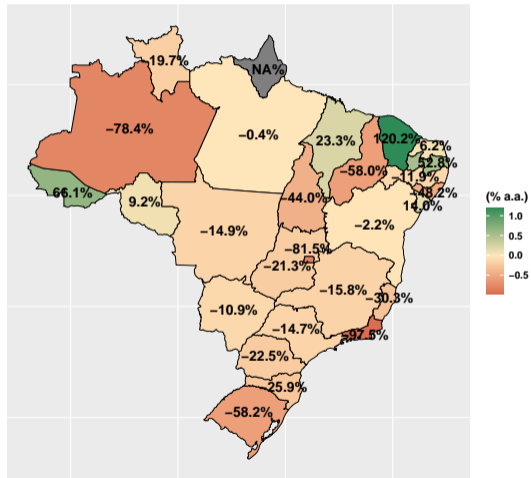

Note: Fonte: ASBRAM

¹ Em mil toneladas acumulado até o mês de referência

Section 2

Volume por UF

Volume de fosfato em janeiro/2023

Fonte: ASBRAM

Volume de fosfato por dia útil em janeiro/2023

Fonte: ASBRAM

Volume de fosfato em fevereiro/2023

Fonte: ASBRAM

Volume de fosfato por dia útil em fevereiro/2023

Fonte: ASBRAM

Volume de fosfato em março/2023

Fonte: ASBRAM

Volume de fosfato por dia útil em março/2023

Fonte: ASBRAM