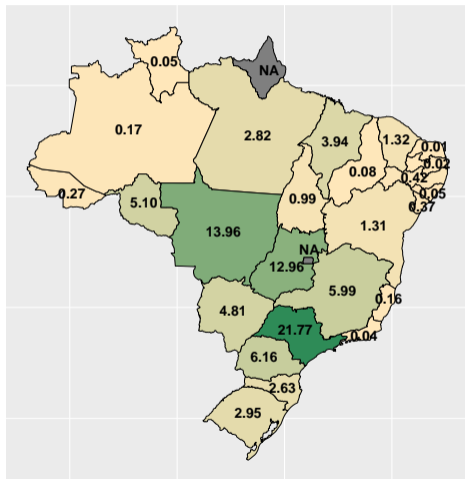

(% a.a.)

Fonte: ASBRAM

Volume de fosfato por dia útil em maio/2023

Fonte: ASBRAM

Volume de fosfato em junho/2023

Fonte: ASBRAM

Volume de fosfato por dia útil em junho/2023

Fonte: ASBRAM

Volume de fosfato em julho/2023

Fonte: ASBRAM

Volume de fosfato por dia útil em julho/2023

Fonte: ASBRAM

Volume de fosfato em agosto/2023

Fonte: ASBRAM

Volume de fosfato por dia útil em agosto/2023

Fonte: ASBRAM

Volume de fosfato em setembro/2023

Fonte: ASBRAM

Volume de fosfato por dia útil em setembro/2023

Fonte: ASBRAM

Volume de fosfato em outubro/2023

Fonte: ASBRAM

Volume de fosfato por dia útil em outubro/2023

Fonte: ASBRAM

Volume de fosfato em novembro/2023

Fonte: ASBRAM

Volume de fosfato por dia útil em novembro/2023

Fonte: ASBRAM

Volume de fosfato em dezembro/2023

Fonte: ASBRAM

Volume de fosfato por dia útil em dezembro/2023