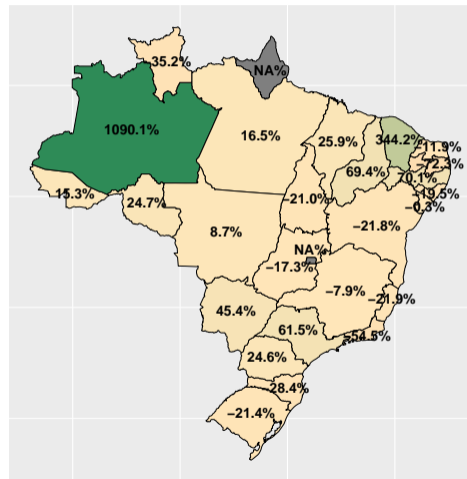

Volume de fosfato em julho/2023

Fonte: ASBRAM

Volume de fosfato por dia útil em julho/2023

Fonte: ASBRAM

Volume de fosfato em agosto/2023

Fonte: ASBRAM

Volume de fosfato por dia útil em agosto/2023

Fonte: ASBRAM

Volume de fosfato em setembro/2023

Fonte: ASBRAM

Volume de fosfato por dia útil em setembro/2023

Fonte: ASBRAM

Volume de fosfato em outubro/2023

Fonte: ASBRAM

Volume de fosfato por dia útil em outubro/2023

Fonte: ASBRAM

Volume de fosfato em novembro/2023

Fonte: ASBRAM

Volume de fosfato por dia útil em novembro/2023

Fonte: ASBRAM

Volume de fosfato em dezembro/2023

Fonte: ASBRAM

Volume de fosfato por dia útil em dezembro/2023