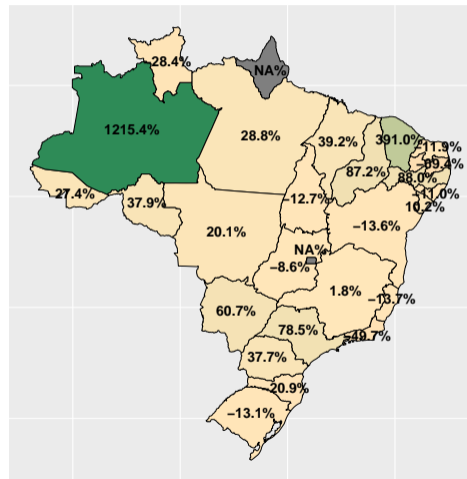

Volume de fosfato em julho/2023

Fonte: ASBRAM

Volume de fosfato por dia útil em julho/2023

Fonte: ASBRAM

Volume de fosfato em agosto/2023

Fonte: ASBRAM

Volume de fosfato por dia útil em agosto/2023

Fonte: ASBRAM

Volume de fosfato em setembro/2023

Fonte: ASBRAM

Volume de fosfato por dia útil em setembro/2023

Fonte: ASBRAM

Volume de fosfato em outubro/2023

Fonte: ASBRAM

Volume de fosfato por dia útil em outubro/2023

Fonte: ASBRAM

Volume de fosfato em novembro/2023

Fonte: ASBRAM

Volume de fosfato por dia útil em novembro/2023

Fonte: ASBRAM

Volume de fosfato em dezembro/2023

Fonte: ASBRAM

Volume de fosfato por dia útil em dezembro/2023