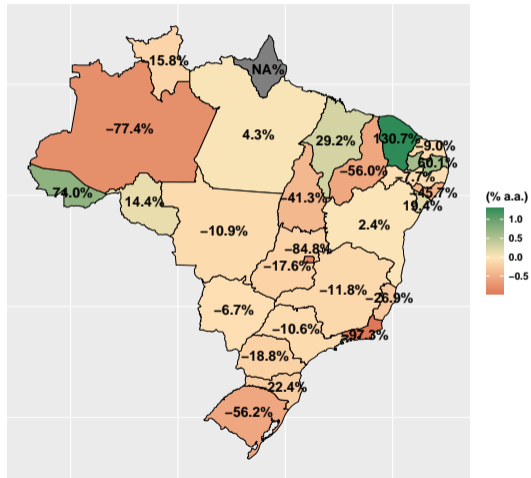

Note: Fonte: ASBRAM

¹ Em mil toneladas ² Mês/Mesmo mês ano anterior

Síntese das informações - por semestre

Período	Volume ¹	Var. acum. ano
Jun/20	500.0	NA%
Dec/20	978.0	NA%
Jun/21	481.3	-3.7%
Dec/21	958.7	-2.0%
Jun/22	455.3	-5.4%
Dec/22	857.2	-10.6%
Jun/23	425.6	-6.5%
Dec/23	886.5	3.4%

Note: Fonte: ASBRAM

¹ Em mil toneladas acumulado até o mês de referência

Section 2

Volume por UF

Volume de fosfato em janeiro/2023

Fonte: ASBRAM

Volume de fosfato por dia útil em janeiro/2023

Fonte: ASBRAM