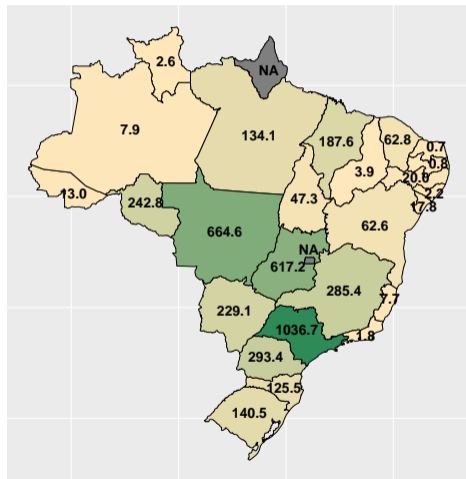

Volume de fosfato em julho/2023

Fonte: ASBRAM

Volume de fosfato por dia útil em julho/2023

Fonte: ASBRAM

Volume de fosfato em agosto/2023

Fonte: ASBRAM

Volume de fosfato por dia útil em agosto/2023

Fonte: ASBRAM

Volume de fosfato em setembro/2023

Fonte: ASBRAM

Volume de fosfato por dia útil em setembro/2023

Fonte: ASBRAM

Volume de fosfato em outubro/2023

Fonte: ASBRAM

Volume de fosfato por dia útil em outubro/2023

Fonte: ASBRAM

Volume de fosfato em novembro/2023

Fonte: ASBRAM

Volume de fosfato por dia útil em novembro/2023

Fonte: ASBRAM

Volume de fosfato em dezembro/2023

Fonte: ASBRAM

Volume de fosfato por dia útil em dezembro/2023