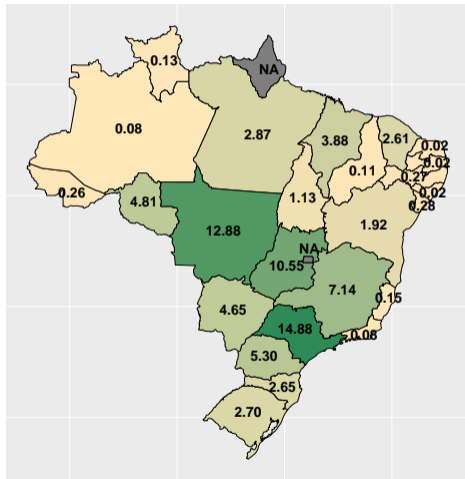

(% a.a.)

Fonte: ASBRAM

Volume de fosfato por dia útil em maio/2023

Fonte: ASBRAM

Volume de fosfato em junho/2023

Fonte: ASBRAM

Volume de fosfato por dia útil em junho/2023

Fonte: ASBRAM

Volume de fosfato em julho/2023

Fonte: ASBRAM

Volume de fosfato por dia útil em julho/2023

Fonte: ASBRAM

Volume de fosfato em agosto/2023

Fonte: ASBRAM

Volume de fosfato por dia útil em agosto/2023

Fonte: ASBRAM

Volume de fosfato em setembro/2023

Fonte: ASBRAM

Volume de fosfato por dia útil em setembro/2023

Fonte: ASBRAM

Volume de fosfato em outubro/2023

Fonte: ASBRAM

Volume de fosfato por dia útil em outubro/2023

Fonte: ASBRAM

Volume de fosfato em novembro/2023

Fonte: ASBRAM

Volume de fosfato por dia útil em novembro/2023

Fonte: ASBRAM

Volume de fosfato em dezembro/2023

Fonte: ASBRAM

Volume de fosfato por dia útil em dezembro/2023