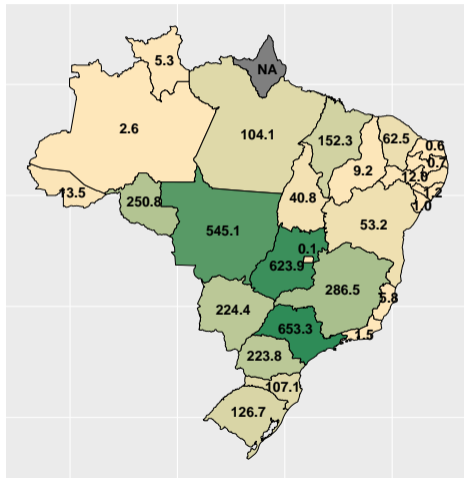

Volume de fosfato em abril/2023

Mil ton.

(% a.a.)

Fonte: ASBRAM

Volume de fosfato por dia útil em abril/2023

Fonte: ASBRAM

Volume de fosfato em maio/2023

Mil ton.

(% a.a.)

Fonte: ASBRAM

Volume de fosfato por dia útil em maio/2023

Fonte: ASBRAM

Volume de fosfato em junho/2023

Fonte: ASBRAM

Volume de fosfato por dia útil em junho/2023

Fonte: ASBRAM

Volume de fosfato em julho/2023

Fonte: ASBRAM

Volume de fosfato por dia útil em julho/2023

Fonte: ASBRAM

Volume de fosfato em agosto/2023

Fonte: ASBRAM

Volume de fosfato por dia útil em agosto/2023

Fonte: ASBRAM

Volume de fosfato em setembro/2023

Fonte: ASBRAM

Volume de fosfato por dia útil em setembro/2023

Fonte: ASBRAM

Volume de fosfato em outubro/2023

Fonte: ASBRAM

Volume de fosfato por dia útil em outubro/2023

Fonte: ASBRAM