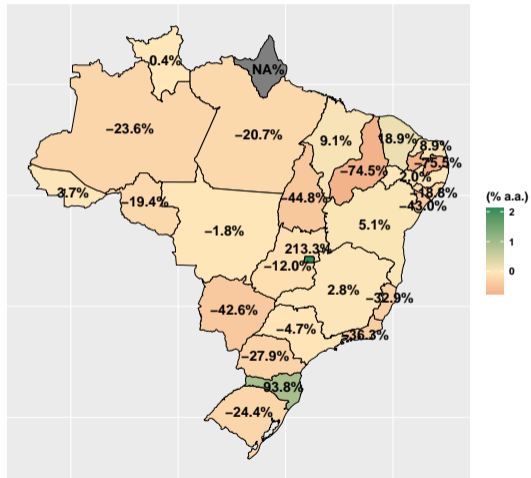

Note: Fonte: ASBRAM

¹ Em mil toneladas acumulado até o mês de referência

Section 2

Volume por UF

Volume de fosfato em janeiro/2023

Fonte: ASBRAM

Volume de fosfato por dia útil em janeiro/2023

Fonte: ASBRAM

Volume de fosfato em fevereiro/2023

Fonte: ASBRAM

Volume de fosfato por dia útil em fevereiro/2023

Fonte: ASBRAM

Volume de fosfato em março/2023

Fonte: ASBRAM

Volume de fosfato por dia útil em março/2023

Fonte: ASBRAM

Volume de fosfato em abril/2023

Mil ton.

(% a.a.)

Fonte: ASBRAM

Volume de fosfato por dia útil em abril/2023

Fonte: ASBRAM

Volume de fosfato em maio/2023

Mil ton.