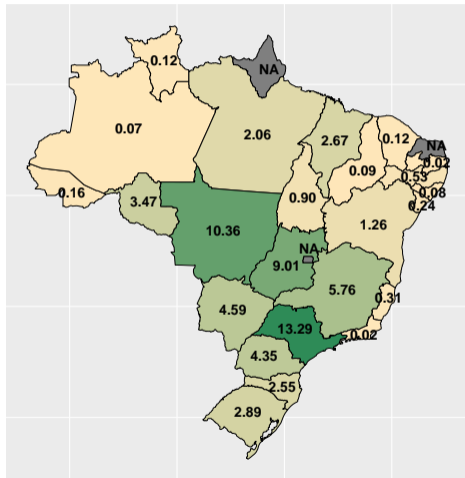

Volume de fosfato em julho/2023

Fonte: ASBRAM

Volume de fosfato por dia útil em julho/2023

Fonte: ASBRAM

Volume de fosfato em agosto/2023

Fonte: ASBRAM

Volume de fosfato por dia útil em agosto/2023

Fonte: ASBRAM

Volume de fosfato em setembro/2023

Fonte: ASBRAM

Volume de fosfato por dia útil em setembro/2023

Fonte: ASBRAM

Volume de fosfato em outubro/2023

Fonte: ASBRAM

Volume de fosfato por dia útil em outubro/2023

Fonte: ASBRAM

Volume de fosfato em novembro/2023

Fonte: ASBRAM

Volume de fosfato por dia útil em novembro/2023

Fonte: ASBRAM

Volume de fosfato em dezembro/2023

Fonte: ASBRAM

Volume de fosfato por dia útil em dezembro/2023