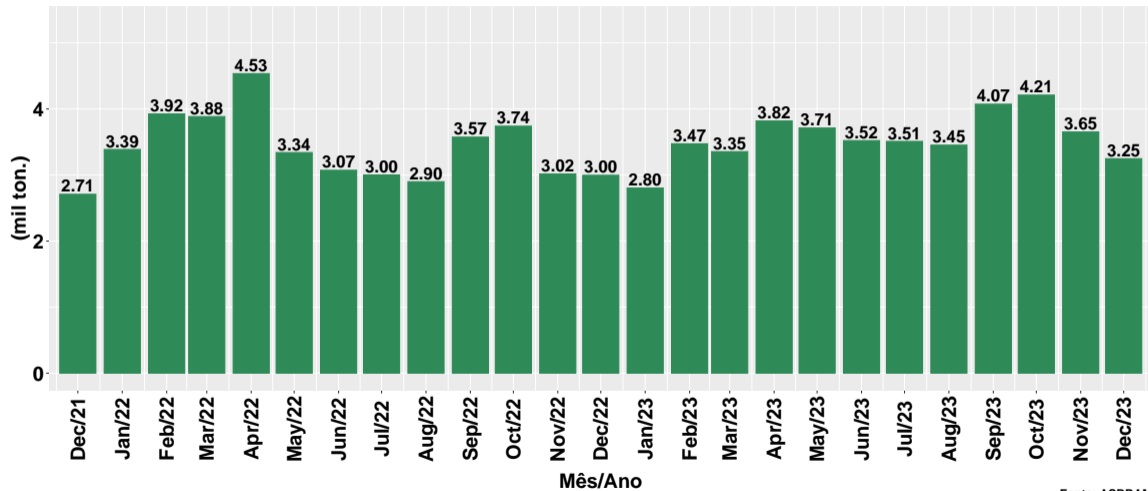

Volume de Fosfato - Brasil e por UF

2º semestre de 2023

São Paulo, 13/06/2024

1 Volume Brasil

2 Volume por UF

Section 1

Volume Brasil

Volume mensal de fosfato

Fonte: ASBRAM

Var. interanual e acum. 12 meses do volume de fosfato

Fonte: ASBRAM

Volume mensal de fosfato por dia útil

Fonte: ASBRAM

Var. interanual e acum. 12 meses do vol. de fosfato por dia útil

Fonte: ASBRAM

Síntese das informações - por mês

Período	Total no mês		Por dia útil		Acum. ano
	Volume ¹	Var. Interanual ²	Volume ¹	Var. Interanual ²	
Jul/23	73.68	16.9%	3.51	16.9%	-3.7%
Aug/23	79.39	19.1%	3.45	19.1%	-1.1%
Sep/23	81.44	8.5%	4.07	14.0%	0.0%
Oct/23	88.39	24.4%	4.21	12.6%	2.4%
Nov/23	73.03	21.1%	3.65	21.1%	3.8%
Dec/23	64.94	-1.5%	3.25	8.4%	3.4%