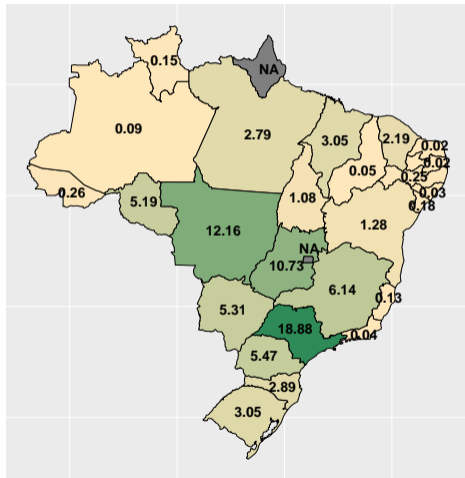

(% a.a.)

Fonte: ASBRAM

Volume de fosfato por dia útil em maio/2023

Fonte: ASBRAM

Volume de fosfato em junho/2023

Fonte: ASBRAM

Volume de fosfato por dia útil em junho/2023

Fonte: ASBRAM

Volume de fosfato em julho/2023

Fonte: ASBRAM

Volume de fosfato por dia útil em julho/2023

Fonte: ASBRAM

Volume de fosfato em agosto/2023

Fonte: ASBRAM

Volume de fosfato por dia útil em agosto/2023

Fonte: ASBRAM

Volume de fosfato em setembro/2023

Fonte: ASBRAM

Volume de fosfato por dia útil em setembro/2023

Fonte: ASBRAM

Volume de fosfato em outubro/2023

Fonte: ASBRAM

Volume de fosfato por dia útil em outubro/2023

Fonte: ASBRAM

Volume de fosfato em novembro/2023

Fonte: ASBRAM

Volume de fosfato por dia útil em novembro/2023

Fonte: ASBRAM

Volume de fosfato em dezembro/2023

Fonte: ASBRAM

Volume de fosfato por dia útil em dezembro/2023