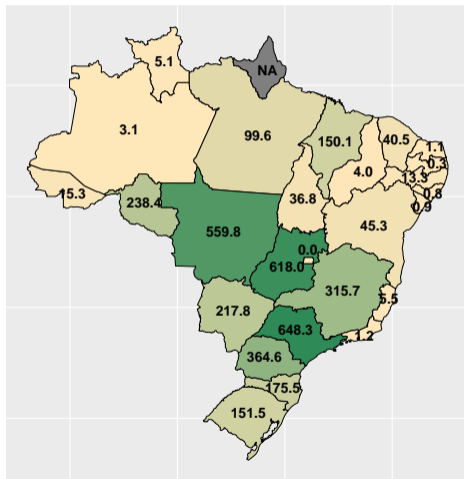

Volume de fosfato em fevereiro/2023

Fonte: ASBRAM

Volume de fosfato por dia útil em fevereiro/2023

Fonte: ASBRAM

Volume de fosfato em março/2023

Fonte: ASBRAM

Volume de fosfato por dia útil em março/2023

Fonte: ASBRAM

Volume de fosfato em abril/2023

Mil ton.

(% a.a.)

Fonte: ASBRAM

Volume de fosfato por dia útil em abril/2023

Fonte: ASBRAM

Volume de fosfato em maio/2023

Mil ton.

(% a.a.)

Fonte: ASBRAM

Volume de fosfato por dia útil em maio/2023

Fonte: ASBRAM

Volume de fosfato em junho/2023

Fonte: ASBRAM

Volume de fosfato por dia útil em junho/2023

Fonte: ASBRAM