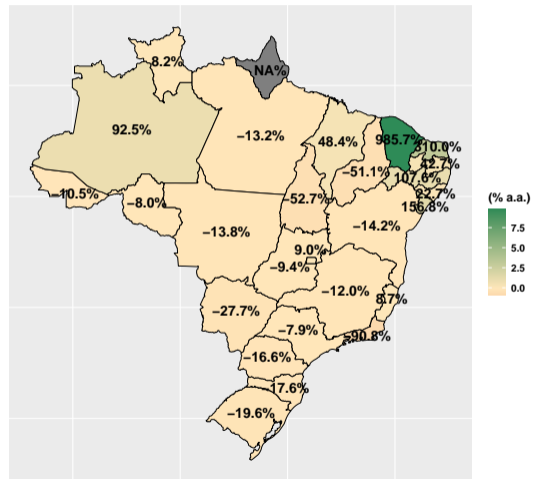

Note: Fonte: ASBRAM

¹ Em mil toneladas ² Mês/Mesmo mês ano anterior

Síntese das informações - por semestre

Período	Volume ¹	Var. acum. ano
Jun/20	500.0	NA%
Dec/20	978.0	NA%
Jun/21	481.3	-3.7%
Dec/21	958.7	-2.0%
Jun/22	455.3	-5.4%
Dec/22	857.2	-10.6%
Jun/23	425.6	-6.5%
Dec/23	886.5	3.4%

Note: Fonte: ASBRAM

¹ Em mil toneladas acumulado até o mês de referência

Section 2

Volume por UF

Volume de fosfato em janeiro/2023

Fonte: ASBRAM

Volume de fosfato por dia útil em janeiro/2023

Fonte: ASBRAM

Volume de fosfato em fevereiro/2023

Fonte: ASBRAM

Volume de fosfato por dia útil em fevereiro/2023

Fonte: ASBRAM

Volume de fosfato em março/2023

Fonte: ASBRAM

Volume de fosfato por dia útil em março/2023

Fonte: ASBRAM