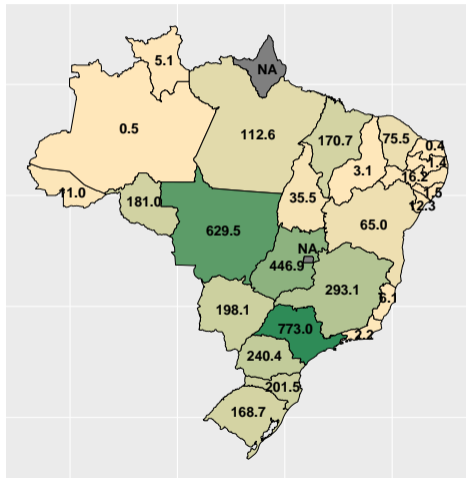

Volume de fosfato em julho/2023

Fonte: ASBRAM

Volume de fosfato por dia útil em julho/2023

Fonte: ASBRAM

Volume de fosfato em agosto/2023

Fonte: ASBRAM

Volume de fosfato por dia útil em agosto/2023

Fonte: ASBRAM

Volume de fosfato em setembro/2023

Fonte: ASBRAM

Volume de fosfato por dia útil em setembro/2023

Fonte: ASBRAM

Volume de fosfato em outubro/2023

Fonte: ASBRAM

Volume de fosfato por dia útil em outubro/2023

Fonte: ASBRAM

Volume de fosfato em novembro/2023

Fonte: ASBRAM

Volume de fosfato por dia útil em novembro/2023

Fonte: ASBRAM

Volume de fosfato em dezembro/2023

Fonte: ASBRAM

Volume de fosfato por dia útil em dezembro/2023