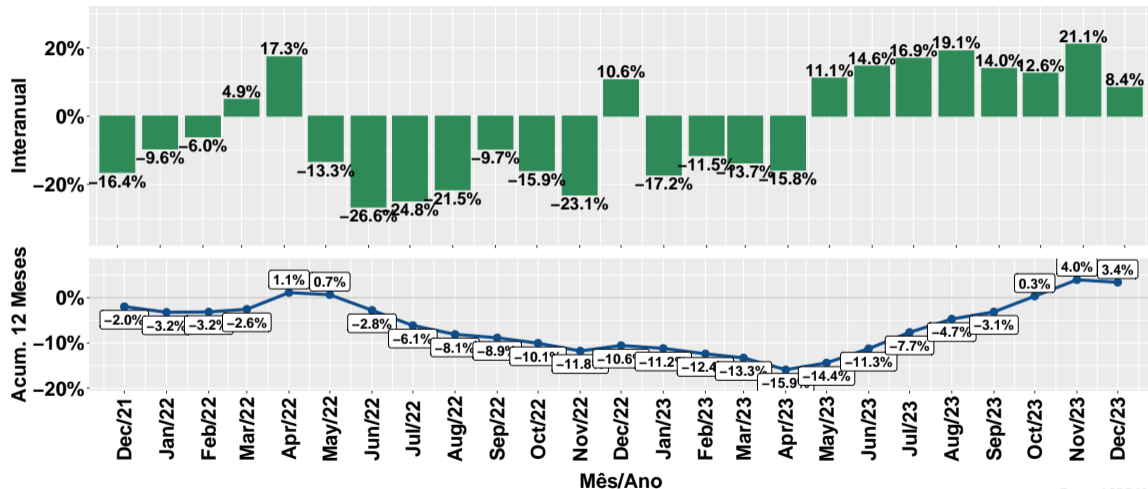

Volume de Fosfato - Brasil e por UF

2º semestre de 2023

São Paulo, 13/06/2024

1 Volume Brasil

2 Volume por UF

Section 1

Volume Brasil

Volume mensal de fosfato

Fonte: ASBRAM

Var. interanual e acum. 12 meses do volume de fosfato

Fonte: ASBRAM

Volume mensal de fosfato por dia útil

Fonte: ASBRAM

Var. interanual e acum. 12 meses do vol. de fosfato por dia útil

Fonte: ASBRAM

Síntese das informações - por mês

Período	Total no mês		Por dia útil		Acum. ano
	Volume ¹	Var. Interanual ²	Volume ¹	Var. Interanual ²	
Jul/23	73.68	16.9%	3.51	16.9%	-3.7%
Aug/23	79.39	19.1%	3.45	19.1%	-1.1%
Sep/23	81.44	8.5%	4.07	14.0%	0.0%
Oct/23	88.39	24.4%	4.21	12.6%	2.4%
Nov/23	73.03	21.1%	3.65	21.1%	3.8%
Dec/23	64.94	-1.5%	3.25	8.4%	3.4%

Note: Fonte: ASBRAM

¹ Em mil toneladas ² Mês/Mesmo mês ano anterior

Síntese das informações - por semestre

Período	Volume ¹	Var. acum. ano
Jun/20	500.0	NA%
Dec/20	978.0	NA%
Jun/21	481.3	-3.7%
Dec/21	958.7	-2.0%
Jun/22	455.3	-5.4%
Dec/22	857.2	-10.6%
Jun/23	425.6	-6.5%
Dec/23	886.5	3.4%