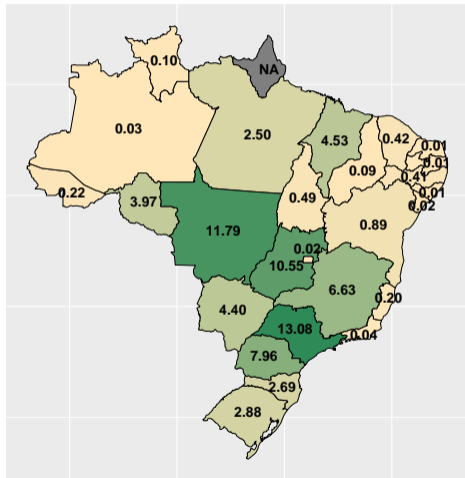

Volume de fosfato em abril/2023

Mil ton.

(% a.a.)

Fonte: ASBRAM

Volume de fosfato por dia útil em abril/2023

Fonte: ASBRAM

Volume de fosfato em maio/2023

Mil ton.

(% a.a.)

Fonte: ASBRAM

Volume de fosfato por dia útil em maio/2023

Fonte: ASBRAM

Volume de fosfato em junho/2023

Fonte: ASBRAM

Volume de fosfato por dia útil em junho/2023

Fonte: ASBRAM

Volume de fosfato em julho/2023

Fonte: ASBRAM

Volume de fosfato por dia útil em julho/2023

Fonte: ASBRAM

Volume de fosfato em agosto/2023

Fonte: ASBRAM

Volume de fosfato por dia útil em agosto/2023

Fonte: ASBRAM

Volume de fosfato em setembro/2023

Fonte: ASBRAM

Volume de fosfato por dia útil em setembro/2023

Fonte: ASBRAM

Volume de fosfato em outubro/2023

Fonte: ASBRAM

Volume de fosfato por dia útil em outubro/2023

Fonte: ASBRAM