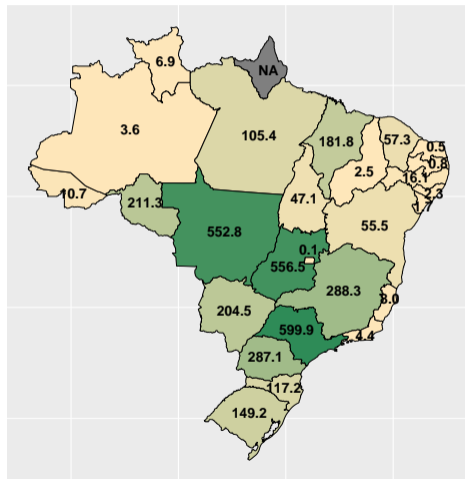

Note: Fonte: ASBRAM

¹ Em mil toneladas acumulado até o mês de referência

Section 2

Volume por UF

Volume de fosfato em janeiro/2023

Fonte: ASBRAM

Volume de fosfato por dia útil em janeiro/2023

Fonte: ASBRAM

Volume de fosfato em fevereiro/2023

Fonte: ASBRAM

Volume de fosfato por dia útil em fevereiro/2023

Fonte: ASBRAM

Volume de fosfato em março/2023

Fonte: ASBRAM

Volume de fosfato por dia útil em março/2023

Fonte: ASBRAM