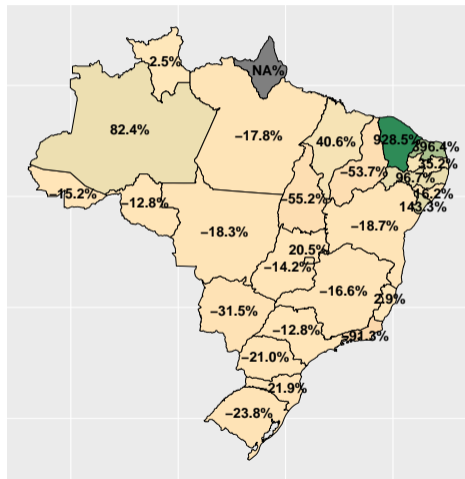

Note: Fonte: ASBRAM

¹ Em mil toneladas ² Mês/Mesmo mês ano anterior

Síntese das informações - por semestre

Período	Volume ¹	Var. acum. ano
Jun/20	500.0	NA%
Dec/20	978.0	NA%
Jun/21	481.3	-3.7%
Dec/21	958.7	-2.0%
Jun/22	455.3	-5.4%
Dec/22	857.2	-10.6%
Jun/23	425.6	-6.5%
Dec/23	886.5	3.4%

Note: Fonte: ASBRAM

¹ Em mil toneladas acumulado até o mês de referência

Section 2

Volume por UF

Volume de fosfato em janeiro/2023

Fonte: ASBRAM

Volume de fosfato por dia útil em janeiro/2023

Fonte: ASBRAM

Volume de fosfato em fevereiro/2023

Fonte: ASBRAM

Volume de fosfato por dia útil em fevereiro/2023

Fonte: ASBRAM

Volume de fosfato em março/2023

Fonte: ASBRAM

Volume de fosfato por dia útil em março/2023

Fonte: ASBRAM