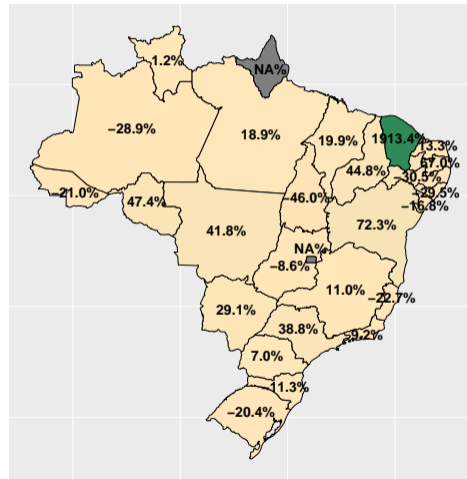

(% a.a.)

Fonte: ASBRAM

Volume de fosfato por dia útil em maio/2023

Fonte: ASBRAM

Volume de fosfato em junho/2023

Fonte: ASBRAM

Volume de fosfato por dia útil em junho/2023

Fonte: ASBRAM

Volume de fosfato em julho/2023

Fonte: ASBRAM

Volume de fosfato por dia útil em julho/2023

Fonte: ASBRAM

Volume de fosfato em agosto/2023

Fonte: ASBRAM

Volume de fosfato por dia útil em agosto/2023

Fonte: ASBRAM

Volume de fosfato em setembro/2023

Fonte: ASBRAM

Volume de fosfato por dia útil em setembro/2023

Fonte: ASBRAM

Volume de fosfato em outubro/2023

Fonte: ASBRAM

Volume de fosfato por dia útil em outubro/2023

Fonte: ASBRAM

Volume de fosfato em novembro/2023

Fonte: ASBRAM

Volume de fosfato por dia útil em novembro/2023

Fonte: ASBRAM

Volume de fosfato em dezembro/2023

Fonte: ASBRAM

Volume de fosfato por dia útil em dezembro/2023