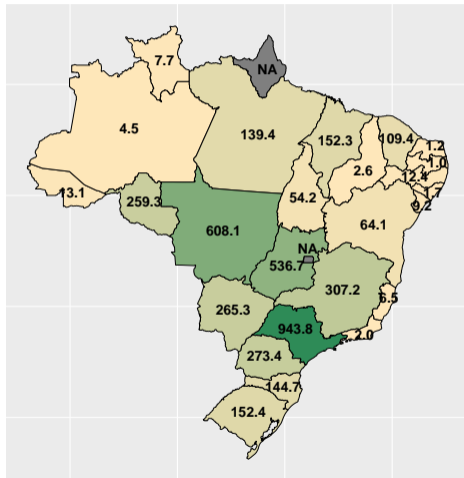

(% a.a.)

Fonte: ASBRAM

Volume de fosfato por dia útil em maio/2023

Fonte: ASBRAM

Volume de fosfato em junho/2023

Fonte: ASBRAM

Volume de fosfato por dia útil em junho/2023

Fonte: ASBRAM

Volume de fosfato em julho/2023

Fonte: ASBRAM

Volume de fosfato por dia útil em julho/2023

Fonte: ASBRAM

Volume de fosfato em agosto/2023

Fonte: ASBRAM

Volume de fosfato por dia útil em agosto/2023

Fonte: ASBRAM

Volume de fosfato em setembro/2023

Fonte: ASBRAM

Volume de fosfato por dia útil em setembro/2023

Fonte: ASBRAM

Volume de fosfato em outubro/2023

Fonte: ASBRAM

Volume de fosfato por dia útil em outubro/2023

Fonte: ASBRAM

Volume de fosfato em novembro/2023

Fonte: ASBRAM

Volume de fosfato por dia útil em novembro/2023

Fonte: ASBRAM

Volume de fosfato em dezembro/2023

Fonte: ASBRAM

Volume de fosfato por dia útil em dezembro/2023