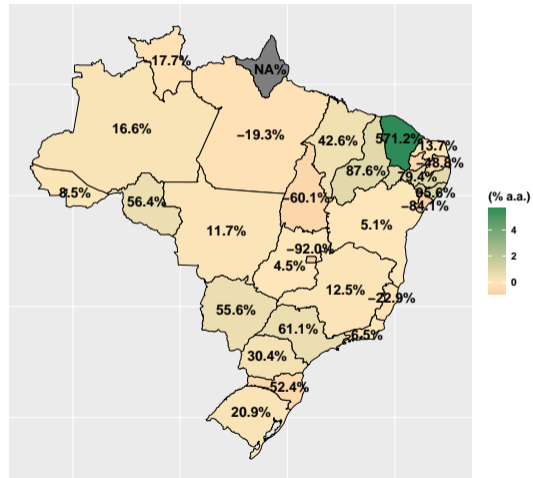

Volume de fosfato em abril/2023

Mil ton.

(% a.a.)

Fonte: ASBRAM

Volume de fosfato por dia útil em abril/2023

Fonte: ASBRAM

Volume de fosfato em maio/2023

Mil ton.

(% a.a.)

Fonte: ASBRAM

Volume de fosfato por dia útil em maio/2023

Fonte: ASBRAM

Volume de fosfato em junho/2023

Fonte: ASBRAM

Volume de fosfato por dia útil em junho/2023

Fonte: ASBRAM

Volume de fosfato em julho/2023

Fonte: ASBRAM

Volume de fosfato por dia útil em julho/2023

Fonte: ASBRAM

Volume de fosfato em agosto/2023

Fonte: ASBRAM

Volume de fosfato por dia útil em agosto/2023

Fonte: ASBRAM

Volume de fosfato em setembro/2023

Fonte: ASBRAM

Volume de fosfato por dia útil em setembro/2023

Fonte: ASBRAM

Volume de fosfato em outubro/2023

Fonte: ASBRAM

Volume de fosfato por dia útil em outubro/2023

Fonte: ASBRAM