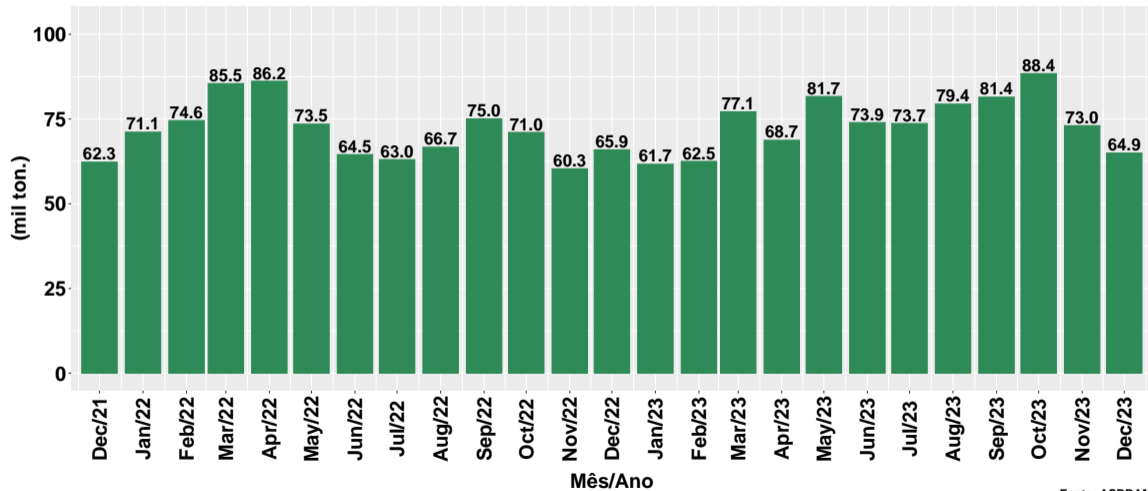

Volume de Fosfato - Brasil e por UF

2º semestre de 2023

São Paulo, 13/06/2024

1 Volume Brasil

2 Volume por UF

Section 1

Volume Brasil

Volume mensal de fosfato

Fonte: ASBRAM

Var. interanual e acum. 12 meses do volume de fosfato

Fonte: ASBRAM

Volume mensal de fosfato por dia útil

Fonte: ASBRAM

Var. interanual e acum. 12 meses do vol. de fosfato por dia útil

Fonte: ASBRAM

Síntese das informações - por mês

Período	Total no mês		Por dia útil		Acum. ano
	Volume ¹	Var. Interanual ²	Volume ¹	Var. Interanual ²	
Jul/23	73.68	16.9%	3.51	16.9%	-3.7%
Aug/23	79.39	19.1%	3.45	19.1%	-1.1%
Sep/23	81.44	8.5%	4.07	14.0%	0.0%
Oct/23	88.39	24.4%	4.21	12.6%	2.4%
Nov/23	73.03	21.1%	3.65	21.1%	3.8%
Dec/23	64.94	-1.5%	3.25	8.4%	3.4%