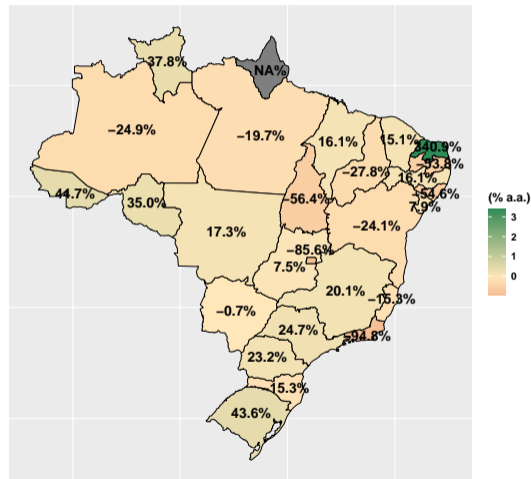

Volume de fosfato em fevereiro/2023

Fonte: ASBRAM

Volume de fosfato por dia útil em fevereiro/2023

Fonte: ASBRAM

Volume de fosfato em março/2023

Fonte: ASBRAM

Volume de fosfato por dia útil em março/2023

Fonte: ASBRAM

Volume de fosfato em abril/2023

Mil ton.

(% a.a.)

Fonte: ASBRAM

Volume de fosfato por dia útil em abril/2023

Fonte: ASBRAM

Volume de fosfato em maio/2023

Mil ton.

(% a.a.)

Fonte: ASBRAM

Volume de fosfato por dia útil em maio/2023

Fonte: ASBRAM

Volume de fosfato em junho/2023

Fonte: ASBRAM

Volume de fosfato por dia útil em junho/2023

Fonte: ASBRAM

Volume de fosfato em julho/2023

Fonte: ASBRAM

Volume de fosfato por dia útil em julho/2023

Fonte: ASBRAM

Volume de fosfato em agosto/2023

Fonte: ASBRAM

Volume de fosfato por dia útil em agosto/2023

Fonte: ASBRAM