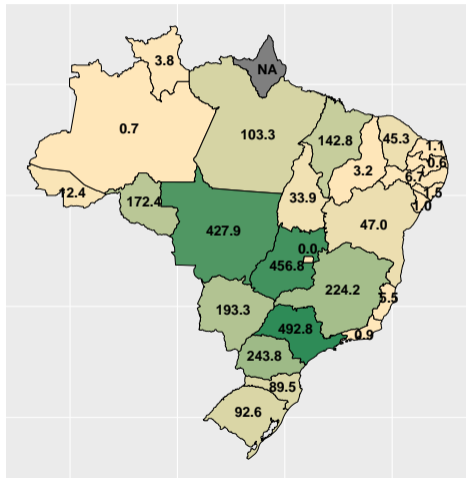

Note: Fonte: ASBRAM

¹ Em mil toneladas acumulado até o mês de referência

Section 2

Volume por UF

Volume de fosfato em janeiro/2023

Fonte: ASBRAM

Volume de fosfato por dia útil em janeiro/2023

Fonte: ASBRAM

Volume de fosfato em fevereiro/2023

Fonte: ASBRAM

Volume de fosfato por dia útil em fevereiro/2023

Fonte: ASBRAM

Volume de fosfato em março/2023

Fonte: ASBRAM

Volume de fosfato por dia útil em março/2023

Fonte: ASBRAM