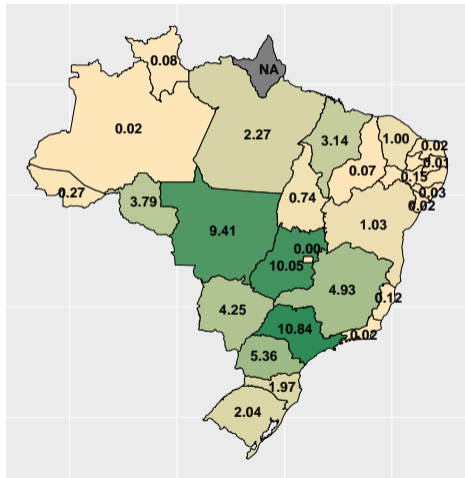

Síntese das informações - por mês

Período	Total no mês		Por dia útil		Acum. ano
	Volume ¹	Var. Interanual ²	Volume ¹	Var. Interanual ²	
Jul/23	73.68	16.9%	3.51	16.9%	-3.7%
Aug/23	79.39	19.1%	3.45	19.1%	-1.1%
Sep/23	81.44	8.5%	4.07	14.0%	0.0%
Oct/23	88.39	24.4%	4.21	12.6%	2.4%
Nov/23	73.03	21.1%	3.65	21.1%	3.8%
Dec/23	64.94	-1.5%	3.25	8.4%	3.4%

Note: Fonte: ASBRAM

¹ Em mil toneladas ² Mês/Mesmo mês ano anterior

Síntese das informações - por semestre

Período	Volume ¹	Var. acum. ano
Jun/20	500.0	NA%
Dec/20	978.0	NA%
Jun/21	481.3	-3.7%
Dec/21	958.7	-2.0%
Jun/22	455.3	-5.4%
Dec/22	857.2	-10.6%
Jun/23	425.6	-6.5%
Dec/23	886.5	3.4%

Note: Fonte: ASBRAM

¹ Em mil toneladas acumulado até o mês de referência

Section 2

Volume por UF

Volume de fosfato em janeiro/2023

Fonte: ASBRAM

Volume de fosfato por dia útil em janeiro/2023

Fonte: ASBRAM

Volume de fosfato em fevereiro/2023

Fonte: ASBRAM

Volume de fosfato por dia útil em fevereiro/2023

Fonte: ASBRAM

Volume de fosfato em março/2023

Fonte: ASBRAM

Volume de fosfato por dia útil em março/2023

Fonte: ASBRAM