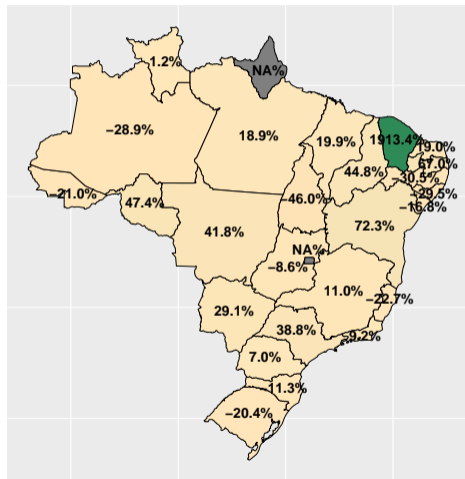

(% a.a.)

Fonte: ASBRAM

Volume de fosfato por dia útil em maio/2023

Fonte: ASBRAM

Volume de fosfato em junho/2023

Fonte: ASBRAM

Volume de fosfato por dia útil em junho/2023

Fonte: ASBRAM

Volume de fosfato em julho/2023

Fonte: ASBRAM

Volume de fosfato por dia útil em julho/2023

Fonte: ASBRAM

Volume de fosfato em agosto/2023

Fonte: ASBRAM

Volume de fosfato por dia útil em agosto/2023

Fonte: ASBRAM

Volume de fosfato em setembro/2023

Fonte: ASBRAM

Volume de fosfato por dia útil em setembro/2023

Fonte: ASBRAM

Volume de fosfato em outubro/2023

Fonte: ASBRAM

Volume de fosfato por dia útil em outubro/2023

Fonte: ASBRAM