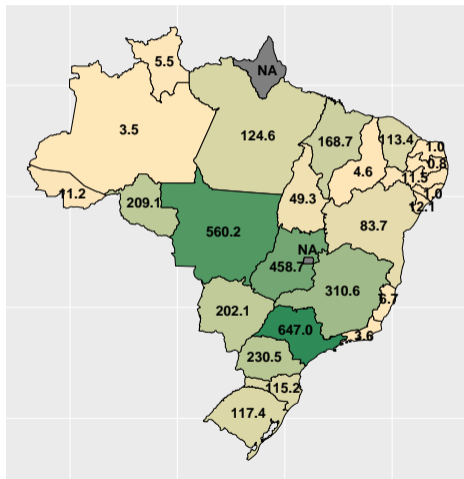

(% a.a.)

Fonte: ASBRAM

Volume de fosfato por dia útil em maio/2023

Fonte: ASBRAM

Volume de fosfato em junho/2023

Fonte: ASBRAM

Volume de fosfato por dia útil em junho/2023

Fonte: ASBRAM

Volume de fosfato em julho/2023

Fonte: ASBRAM

Volume de fosfato por dia útil em julho/2023

Fonte: ASBRAM

Volume de fosfato em agosto/2023

Fonte: ASBRAM

Volume de fosfato por dia útil em agosto/2023

Fonte: ASBRAM

Volume de fosfato em setembro/2023

Fonte: ASBRAM

Volume de fosfato por dia útil em setembro/2023

Fonte: ASBRAM

Volume de fosfato em outubro/2023

Fonte: ASBRAM

Volume de fosfato por dia útil em outubro/2023

Fonte: ASBRAM

Volume de fosfato em novembro/2023

Fonte: ASBRAM

Volume de fosfato por dia útil em novembro/2023

Fonte: ASBRAM

Volume de fosfato em dezembro/2023

Fonte: ASBRAM

Volume de fosfato por dia útil em dezembro/2023