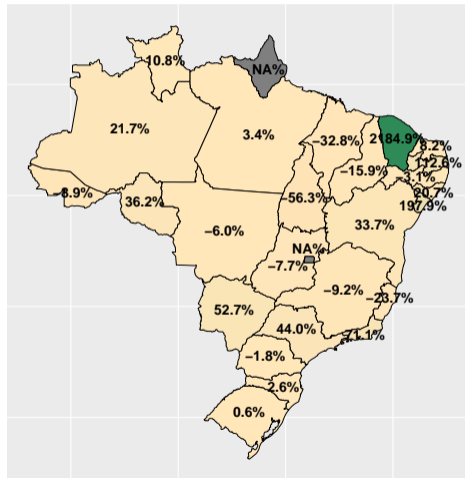

(% a.a.)

Fonte: ASBRAM

Volume de fosfato por dia útil em maio/2023

Fonte: ASBRAM

Volume de fosfato em junho/2023

Fonte: ASBRAM

Volume de fosfato por dia útil em junho/2023

Fonte: ASBRAM

Volume de fosfato em julho/2023

Fonte: ASBRAM

Volume de fosfato por dia útil em julho/2023

Fonte: ASBRAM

Volume de fosfato em agosto/2023

Fonte: ASBRAM

Volume de fosfato por dia útil em agosto/2023

Fonte: ASBRAM

Volume de fosfato em setembro/2023

Fonte: ASBRAM

Volume de fosfato por dia útil em setembro/2023

Fonte: ASBRAM

Volume de fosfato em outubro/2023

Fonte: ASBRAM

Volume de fosfato por dia útil em outubro/2023

Fonte: ASBRAM

Volume de fosfato em novembro/2023

Fonte: ASBRAM

Volume de fosfato por dia útil em novembro/2023

Fonte: ASBRAM

Volume de fosfato em dezembro/2023

Fonte: ASBRAM

Volume de fosfato por dia útil em dezembro/2023