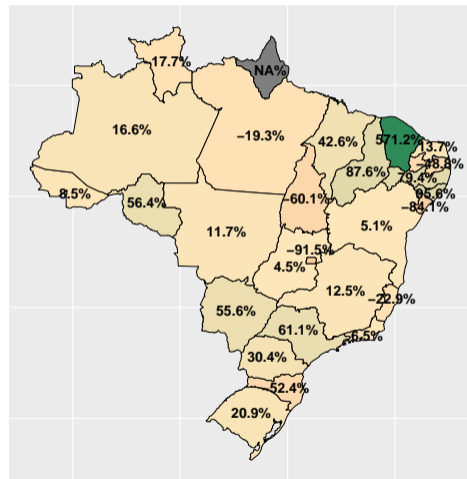

Volume de fosfato em abril/2023

Mil ton.

(% a.a.)

Fonte: ASBRAM

Volume de fosfato por dia útil em abril/2023

Fonte: ASBRAM

Volume de fosfato em maio/2023

Mil ton.

(% a.a.)

Fonte: ASBRAM

Volume de fosfato por dia útil em maio/2023

Fonte: ASBRAM

Volume de fosfato em junho/2023

Fonte: ASBRAM

Volume de fosfato por dia útil em junho/2023

Fonte: ASBRAM

Volume de fosfato em julho/2023

Fonte: ASBRAM

Volume de fosfato por dia útil em julho/2023

Fonte: ASBRAM

Volume de fosfato em agosto/2023

Fonte: ASBRAM

Volume de fosfato por dia útil em agosto/2023

Fonte: ASBRAM

Volume de fosfato em setembro/2023

Fonte: ASBRAM

Volume de fosfato por dia útil em setembro/2023

Fonte: ASBRAM

Volume de fosfato em outubro/2023

Fonte: ASBRAM

Volume de fosfato por dia útil em outubro/2023

Fonte: ASBRAM