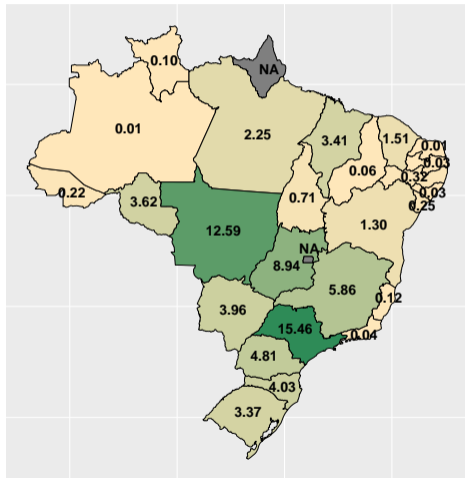

(% a.a.)

Fonte: ASBRAM

Volume de fosfato por dia útil em maio/2023

Fonte: ASBRAM

Volume de fosfato em junho/2023

Fonte: ASBRAM

Volume de fosfato por dia útil em junho/2023

Fonte: ASBRAM

Volume de fosfato em julho/2023

Fonte: ASBRAM

Volume de fosfato por dia útil em julho/2023

Fonte: ASBRAM

Volume de fosfato em agosto/2023

Fonte: ASBRAM

Volume de fosfato por dia útil em agosto/2023

Fonte: ASBRAM

Volume de fosfato em setembro/2023

Fonte: ASBRAM

Volume de fosfato por dia útil em setembro/2023

Fonte: ASBRAM

Volume de fosfato em outubro/2023

Fonte: ASBRAM

Volume de fosfato por dia útil em outubro/2023

Fonte: ASBRAM

Volume de fosfato em novembro/2023

Fonte: ASBRAM

Volume de fosfato por dia útil em novembro/2023

Fonte: ASBRAM

Volume de fosfato em dezembro/2023

Fonte: ASBRAM

Volume de fosfato por dia útil em dezembro/2023