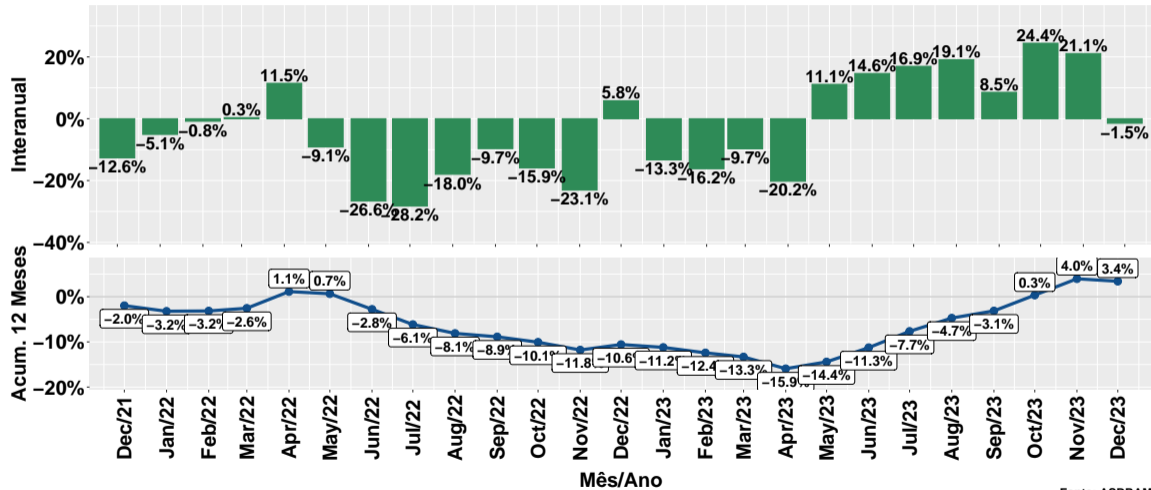

Volume de Fosfato - Brasil e por UF

2º semestre de 2023

São Paulo, 13/06/2024

1 Volume Brasil

2 Volume por UF

Section 1

Volume Brasil

Volume mensal de fosfato

Fonte: ASBRAM

Var. interanual e acum. 12 meses do volume de fosfato

Fonte: ASBRAM

Volume mensal de fosfato por dia útil

Fonte: ASBRAM

Var. interanual e acum. 12 meses do vol. de fosfato por dia útil

Fonte: ASBRAM

Síntese das informações - por mês

Período	Total no mês		Por dia útil		Acum. ano
	Volume ¹	Var. Interanual ²	Volume ¹	Var. Interanual ²	
Jul/23	73.68	16.9%	3.51	16.9%	-3.7%
Aug/23	79.39	19.1%	3.45	19.1%	-1.1%
Sep/23	81.44	8.5%	4.07	14.0%	0.0%
Oct/23	88.39	24.4%	4.21	12.6%	2.4%
Nov/23	73.03	21.1%	3.65	21.1%	3.8%
Dec/23	64.94	-1.5%	3.25	8.4%	3.4%