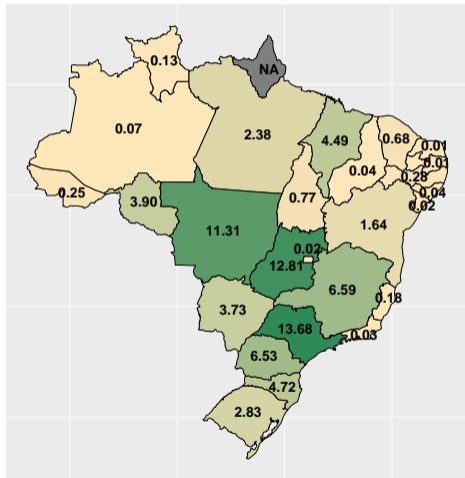

Note: Fonte: ASBRAM

¹ Em mil toneladas acumulado até o mês de referência

Section 2

Volume por UF

Volume de fosfato em janeiro/2023

Fonte: ASBRAM

Volume de fosfato por dia útil em janeiro/2023

Fonte: ASBRAM

Volume de fosfato em fevereiro/2023

Fonte: ASBRAM

Volume de fosfato por dia útil em fevereiro/2023

Fonte: ASBRAM

Volume de fosfato em março/2023

Fonte: ASBRAM

Volume de fosfato por dia útil em março/2023

Fonte: ASBRAM

Volume de fosfato em abril/2023

Mil ton.

(% a.a.)

Fonte: ASBRAM

Volume de fosfato por dia útil em abril/2023

Fonte: ASBRAM

Volume de fosfato em maio/2023

Mil ton.

(% a.a.)

Fonte: ASBRAM

Volume de fosfato por dia útil em maio/2023

Fonte: ASBRAM

Volume de fosfato em junho/2023

Fonte: ASBRAM

Volume de fosfato por dia útil em junho/2023

Fonte: ASBRAM