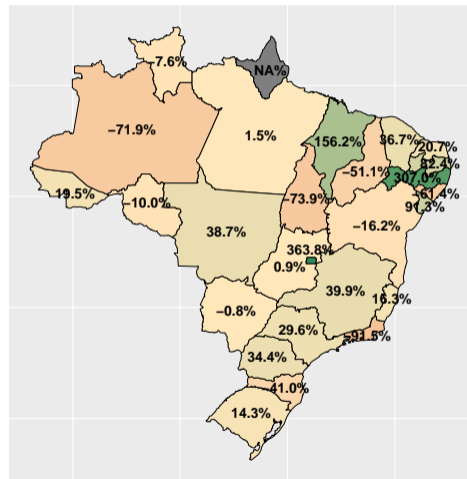

Volume de fosfato em abril/2023

Mil ton.

(% a.a.)

Fonte: ASBRAM

Volume de fosfato por dia útil em abril/2023

Fonte: ASBRAM

Volume de fosfato em maio/2023

Mil ton.

(% a.a.)

Fonte: ASBRAM

Volume de fosfato por dia útil em maio/2023

Fonte: ASBRAM

Volume de fosfato em junho/2023

Fonte: ASBRAM

Volume de fosfato por dia útil em junho/2023

Fonte: ASBRAM

Volume de fosfato em julho/2023

Fonte: ASBRAM

Volume de fosfato por dia útil em julho/2023

Fonte: ASBRAM

Volume de fosfato em agosto/2023

Fonte: ASBRAM

Volume de fosfato por dia útil em agosto/2023

Fonte: ASBRAM

Volume de fosfato em setembro/2023

Fonte: ASBRAM

Volume de fosfato por dia útil em setembro/2023

Fonte: ASBRAM

Volume de fosfato em outubro/2023

Fonte: ASBRAM

Volume de fosfato por dia útil em outubro/2023

Fonte: ASBRAM