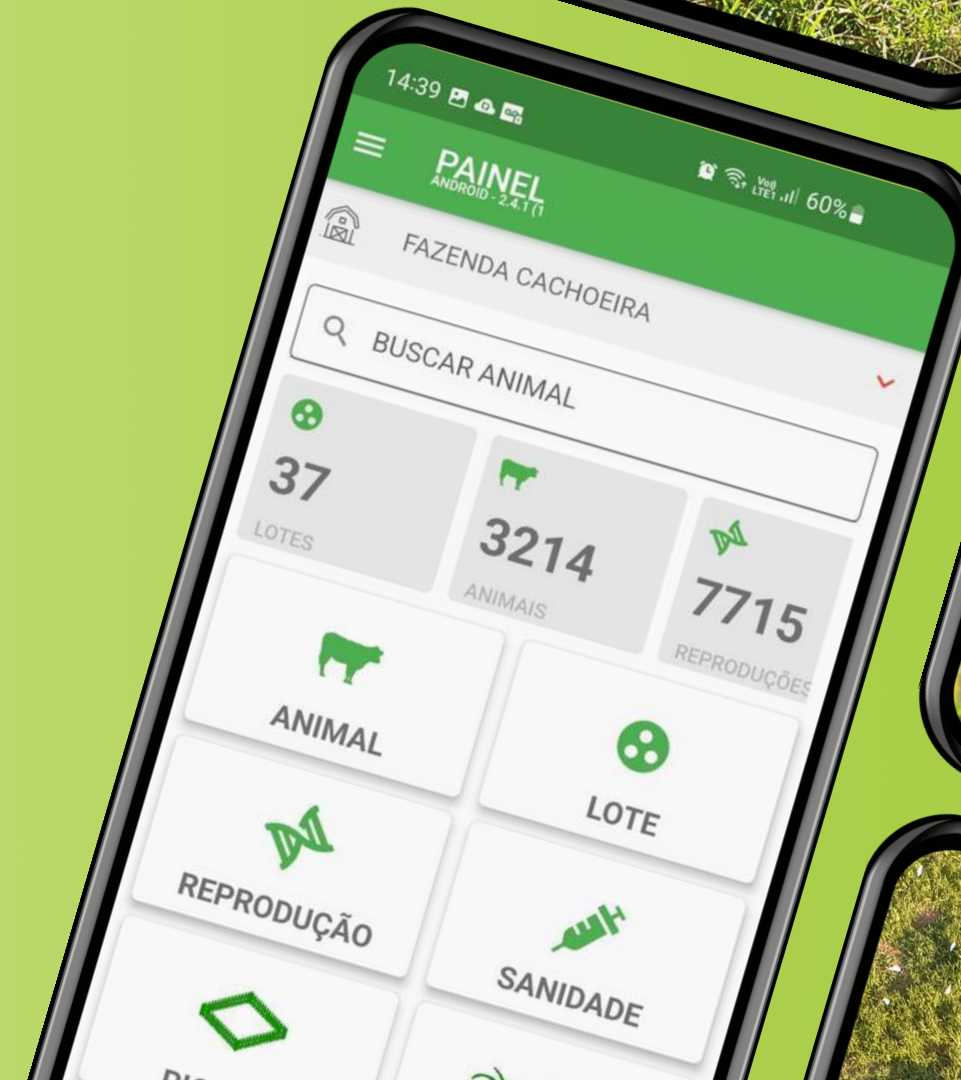

CADERNETA DE CAMPO DIGITAL

→ APRESENTAÇÃO

QUEM SOMOS

Fundada em 2019 – Piracicaba/SP

Tecnologia simples e acessível aos pecuaristas

Lançamento da Plataforma em 2021 para iOS e Android

+ 25.000 cadastros em todo o Brasil -
Crescimento de 67% em 2023 e 15% apenas
no 1º sem 2024

Associada

DE ONDE VIEMOS

MÃO-DE-OBRA QUALIFICADA

SOFTWARES COMPLEXOS -
MAIOR QUALIFICAÇÃO

SOLUÇÕES SÃO FOCADAS
NO ESCRITÓRIO E NÃO NO CAMPO

CUSTO DE ADOÇÃO

O CUSTO PODE SER UM BLOQUEIO
À ADOÇÃO DE TECNOLOGIA

COMPLEXIDADE

SOFTWARE CORPORATIVO X
GESTÃO
DE REBANHO

EXCESSO FUNCIONALIDADES PARA
O PERFIL DO PRODUTOR

.....

SUA CADERNETA DE CAMPO

Que ajuda o manejo remoto do rebanho!

DIGITAL

O APLICATIVO FOI DESENVOLVIDO PARA OS PECUARISTAS, SIMPLIFICANDO O GERENCIAMENTO DAS INFORMAÇÕES DO REBANHO

E É GRATUITO!

SMARTPHONE

TABLET

AMBIENTE SIMPLES E AMIGÁVEL

Aplicativo para o campo

Vaqueiro

Gerente/Consultor

Entrada e visualização de dados