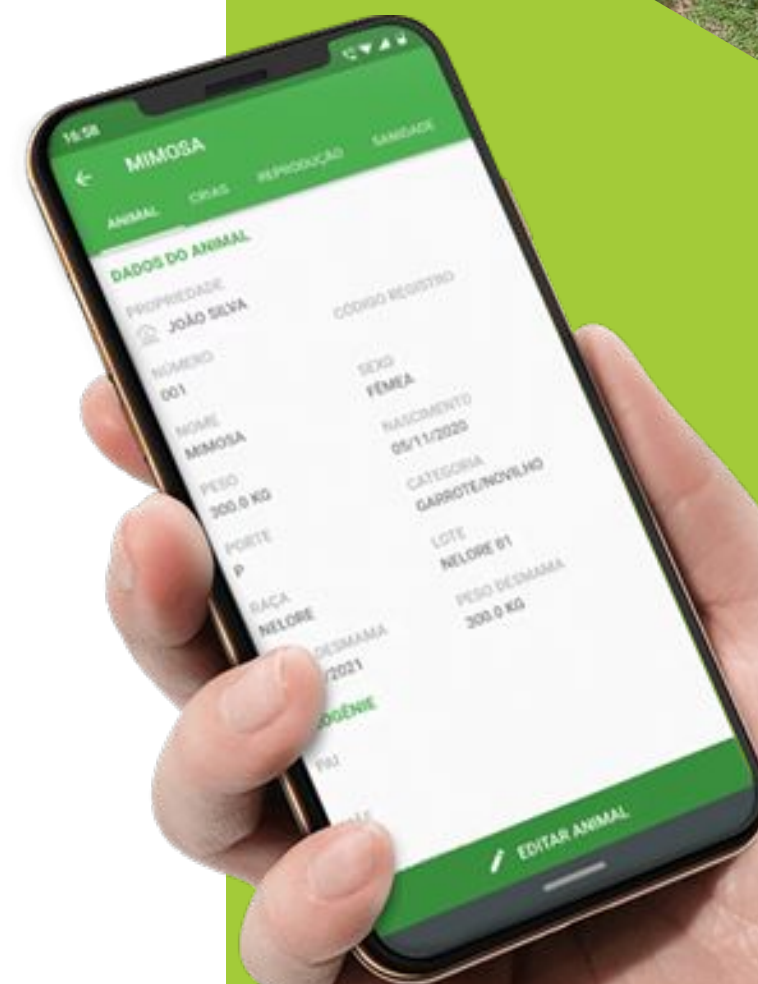

COMPLEXIDADE

SOFTWARE CORPORATIVO X
GESTÃO
DE REBANHO

EXCESSO FUNCIONALIDADES PARA
O PERFIL DO PRODUTOR

.....

SUA CADERNETA DE CAMPO

Que ajuda o manejo remoto do rebanho!

DIGITAL

O APLICATIVO FOI DESENVOLVIDO PARA OS PECUARISTAS, SIMPLIFICANDO O GERENCIAMENTO DAS INFORMAÇÕES DO REBANHO

E É GRATUITO!

SMARTPHONE

TABLET

AMBIENTE SIMPLES E AMIGÁVEL

Aplicativo para o campo

Vaqueiro

Gerente/Consultor

Entrada e visualização de dados

Versão web para o escritório

Abas de gerenciamento com gráficos e índices zootécnicos

Importação e exportação de planilhas em Excel

Atribuição de novos usuários para a propriedade

SINCRONIZAÇÃO

Animais

Nascimentos