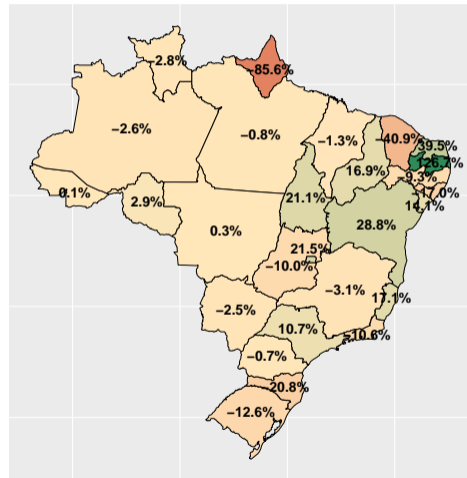

Volume de fosfato total no 1º semestre de 2024

Fonte: ASBRAM