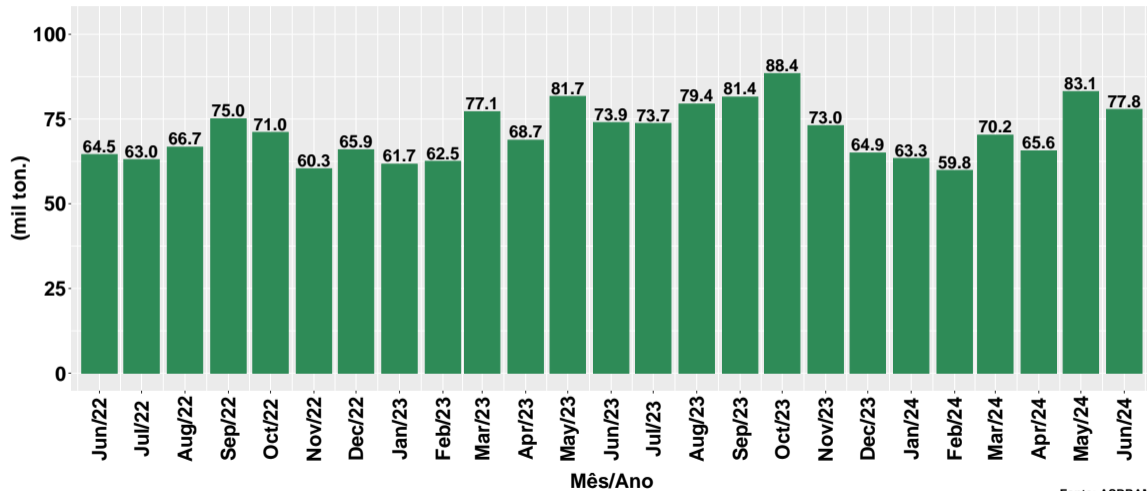

Volume mensal de fosfato

Fonte: ASBRAM