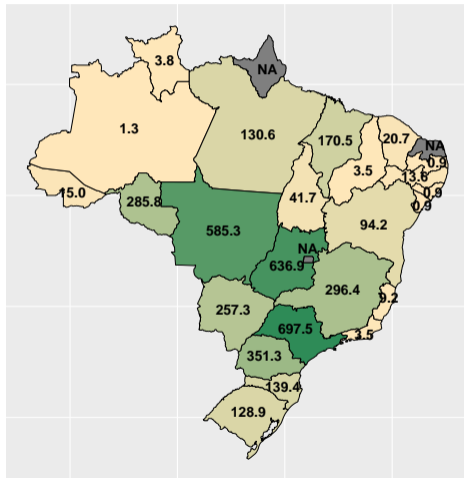

# Volume de fosfato em May/24

Fonte: ASBRAM

# Volume de fosfato por dia útil em May/24

Fonte: ASBRAM

# Volume de fosfato em Jun/24

Mil ton.

(% a.a.)

Fonte: ASBRAM

# Volume de fosfato por dia útil em Jun/24

Fonte: ASBRAM