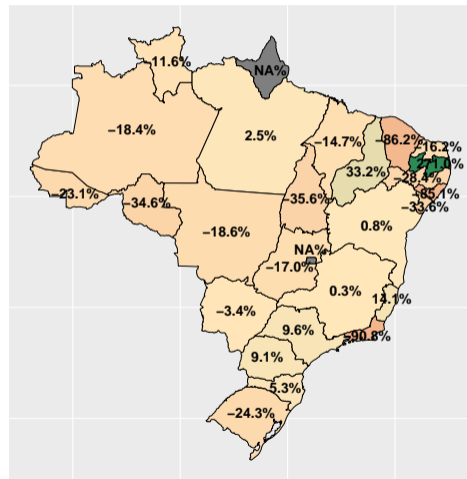

Volume de fosfato por dia útil em Feb/24

Fonte: ASBRAM