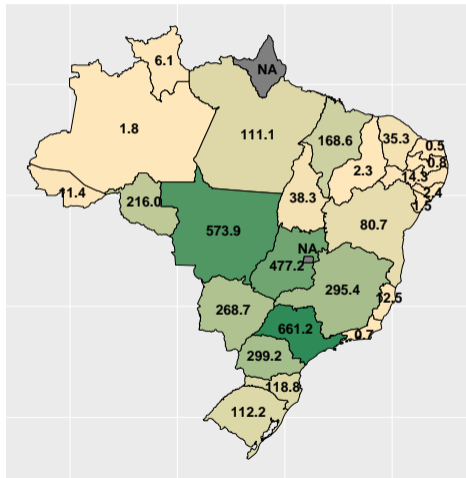

# Volume de fosfato em Feb/24

Fonte: ASBRAM

# Volume de fosfato por dia útil em Feb/24

Fonte: ASBRAM

# Volume de fosfato em Mar/24

Fonte: ASBRAM

# Volume de fosfato por dia útil em Mar/24

Fonte: ASBRAM