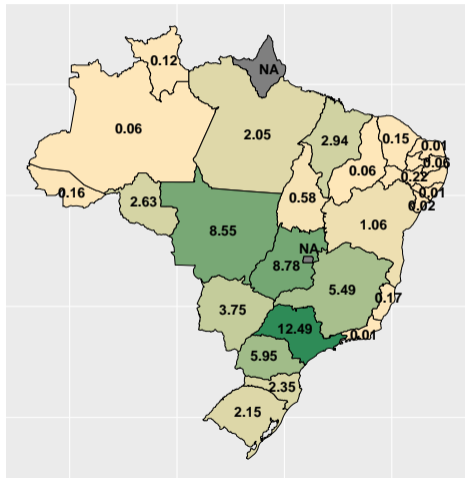

# Volume de fosfato total no 1º semestre de 2024

Fonte: ASBRAM

# Volume de fosfato em Jan/24

Fonte: ASBRAM

# Volume de fosfato por dia útil em Jan/24

Fonte: ASBRAM

# Volume de fosfato em Feb/24

Fonte: ASBRAM