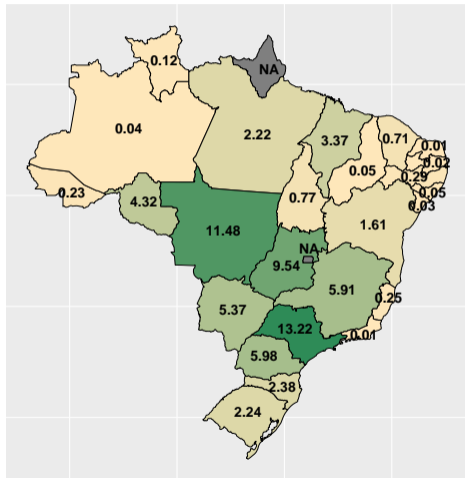

# Volume de fosfato por dia útil em Jan/24

Fonte: ASBRAM

# Volume de fosfato em Feb/24

Fonte: ASBRAM

# Volume de fosfato por dia útil em Feb/24

Fonte: ASBRAM

# Volume de fosfato em Mar/24

Fonte: ASBRAM