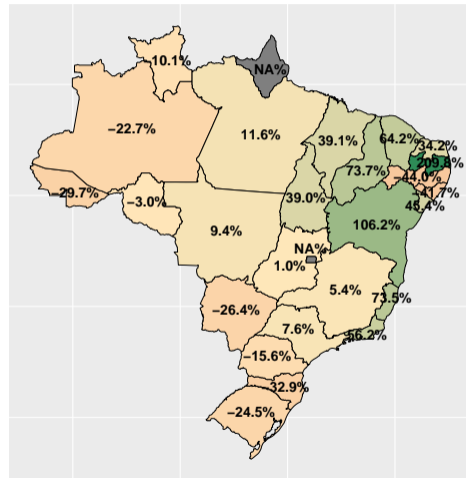

# Volume de fosfato por dia útil em Mar/24

Fonte: ASBRAM

# Volume de fosfato em Apr/24

Fonte: ASBRAM

# Volume de fosfato por dia útil em Apr/24

Fonte: ASBRAM

# Volume de fosfato em May/24

Fonte: ASBRAM