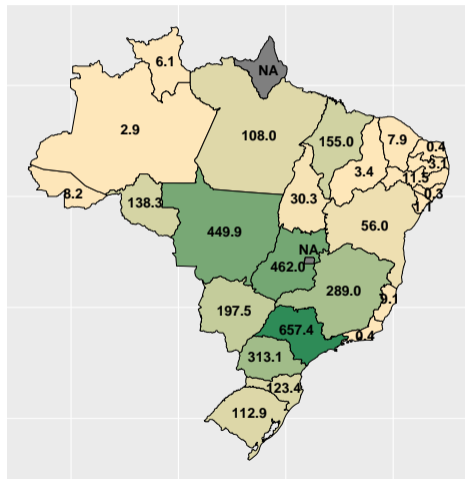

Volume de fosfato por dia útil em Feb/24

Fonte: ASBRAM