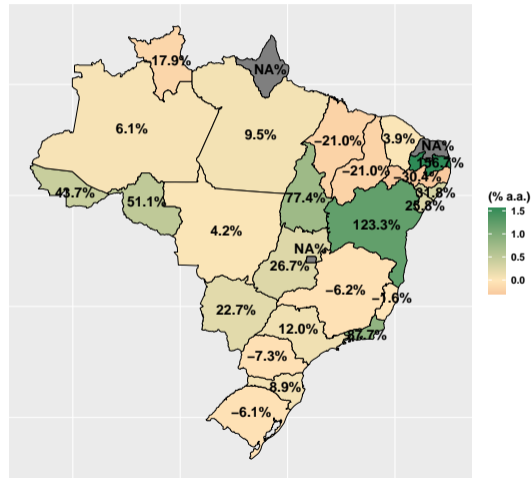

# Volume de fosfato em May/24

Fonte: ASBRAM

# Volume de fosfato por dia útil em May/24

Fonte: ASBRAM

# Volume de fosfato em Jun/24

Mil ton.

(% a.a.)

Fonte: ASBRAM

# Volume de fosfato por dia útil em Jun/24

Fonte: ASBRAM