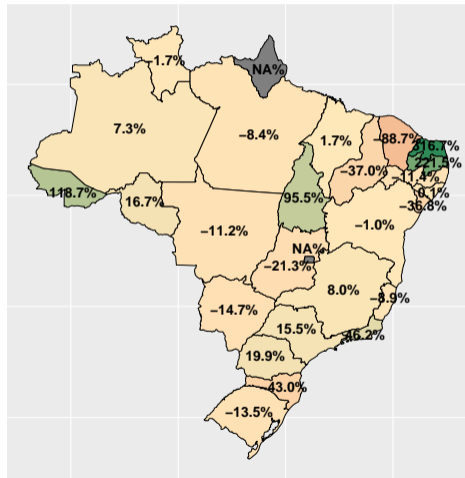

# Volume de fosfato por dia útil em Feb/24

Fonte: ASBRAM

# Volume de fosfato em Mar/24

Fonte: ASBRAM

# Volume de fosfato por dia útil em Mar/24

Fonte: ASBRAM

# Volume de fosfato em Apr/24

Fonte: ASBRAM