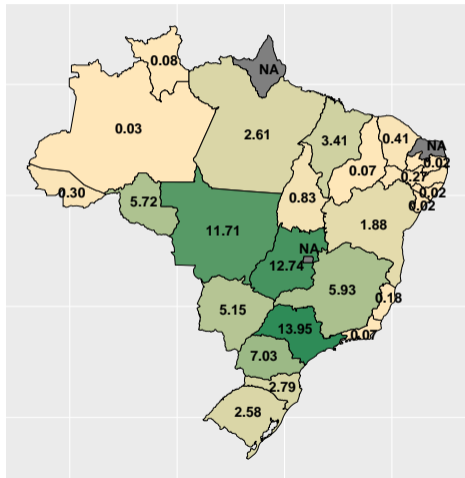

Volume de fosfato em Jun/24

Mil ton.