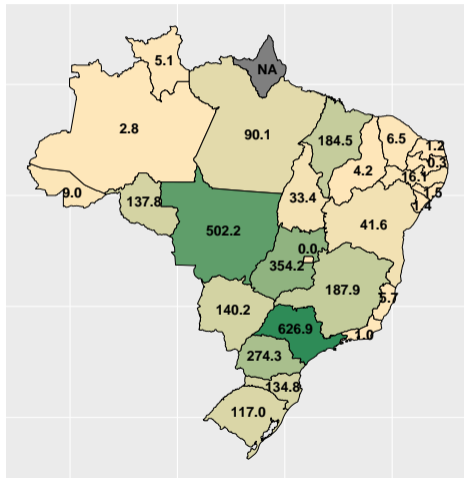

### Volume por UF

# Volume de fosfato total no 1º semestre de 2024

Fonte: ASBRAM

# Volume de fosfato em Jan/24

Fonte: ASBRAM

# Volume de fosfato por dia útil em Jan/24

Fonte: ASBRAM