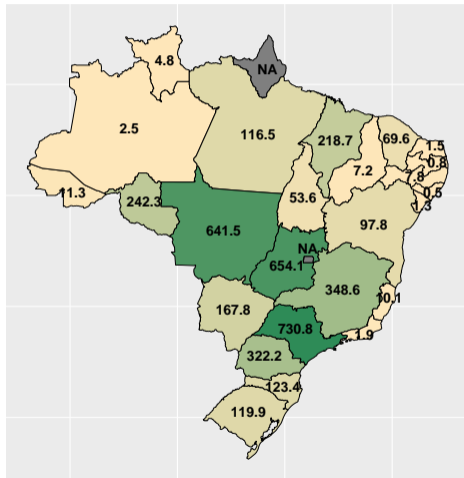

# Volume de fosfato em Apr/24

Fonte: ASBRAM

# Volume de fosfato por dia útil em Apr/24

Fonte: ASBRAM

# Volume de fosfato em May/24

Fonte: ASBRAM

# Volume de fosfato por dia útil em May/24

Fonte: ASBRAM