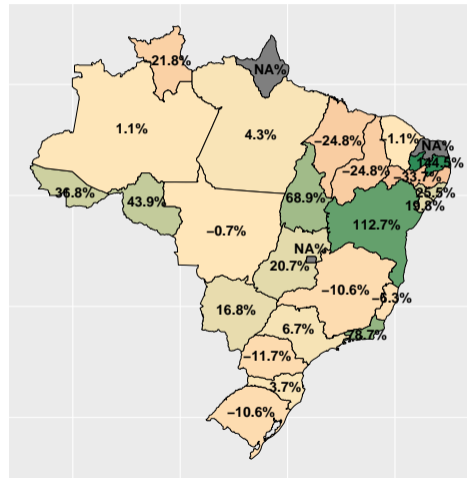

# Volume de fosfato em May/24

Fonte: ASBRAM

# Volume de fosfato por dia útil em May/24

Fonte: ASBRAM

# Volume de fosfato em Jun/24

Mil ton.

(% a.a.)

Fonte: ASBRAM

# Volume de fosfato por dia útil em Jun/24

Fonte: ASBRAM