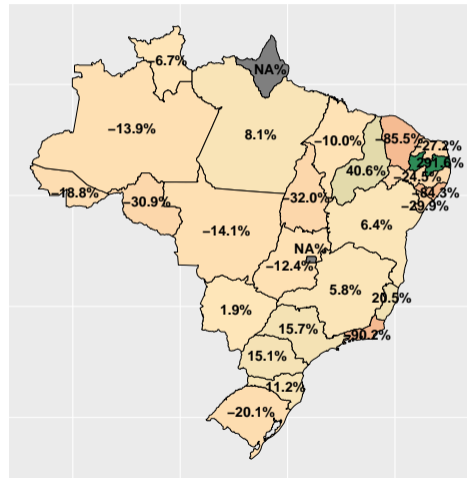

# Volume de fosfato total no 1º semestre de 2024

Fonte: ASBRAM

# Volume de fosfato em Jan/24

Fonte: ASBRAM

# Volume de fosfato por dia útil em Jan/24

Fonte: ASBRAM

# Volume de fosfato em Feb/24

Fonte: ASBRAM