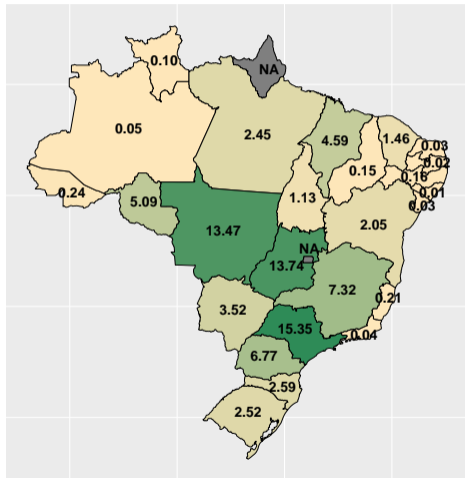

# Volume de fosfato por dia útil em Mar/24

Fonte: ASBRAM

# Volume de fosfato em Apr/24

Fonte: ASBRAM

# Volume de fosfato por dia útil em Apr/24

Fonte: ASBRAM

# Volume de fosfato em May/24

Fonte: ASBRAM