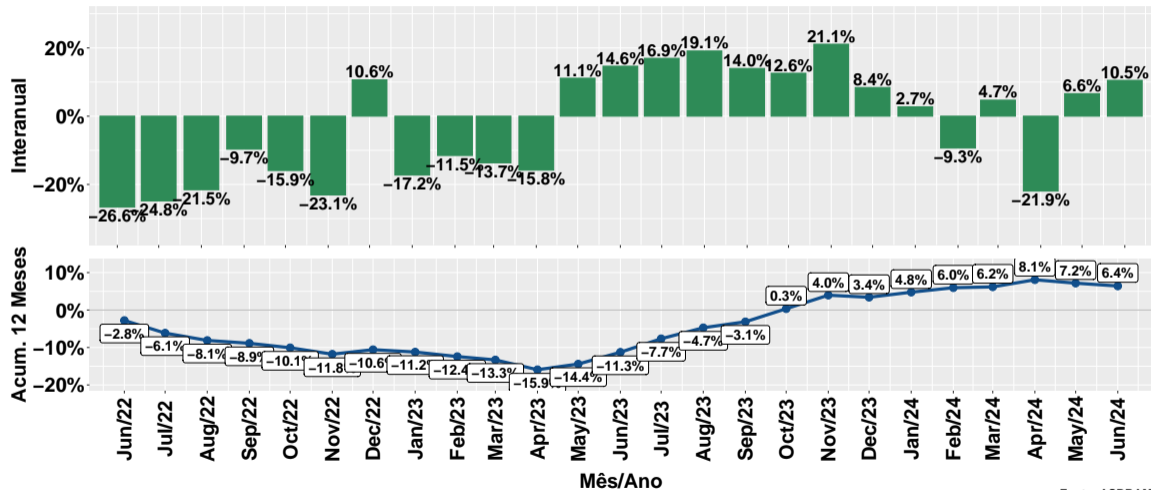

# Volume mensal de fosfato

Fonte: ASBRAM

# Var. interanual e acum. 12 meses do volume de fosfato

Fonte: ASBRAM

# Volume mensal de fosfato por dia útil

Fonte: ASBRAM

# Var. interanual e acum. 12 meses do vol. de fosfato por dia útil

Fonte: ASBRAM