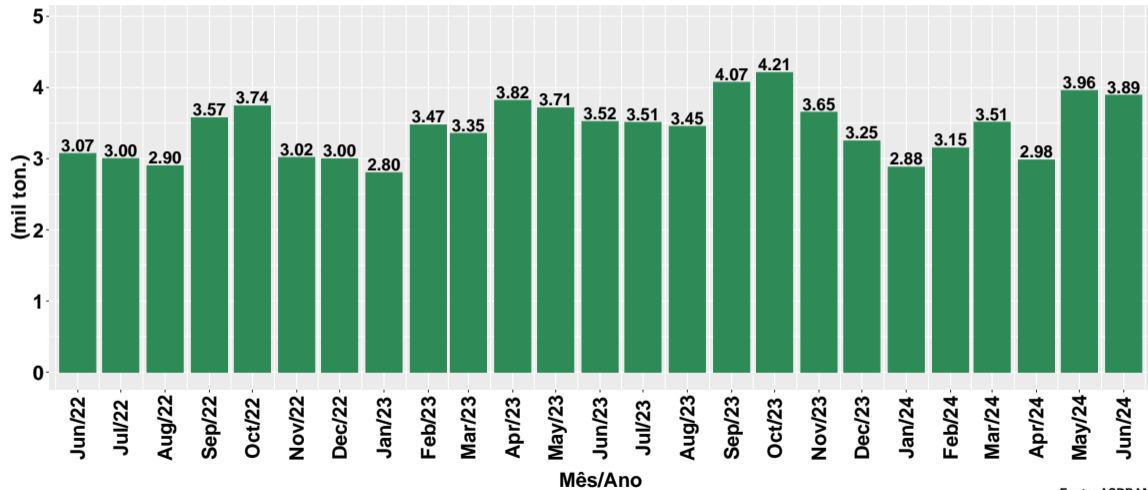

# Volume Brasil

# Volume mensal de fosfato

Fonte: ASBRAM

# Var. interanual e acum. 12 meses do volume de fosfato

Fonte: ASBRAM

# Volume mensal de fosfato por dia útil

Fonte: ASBRAM