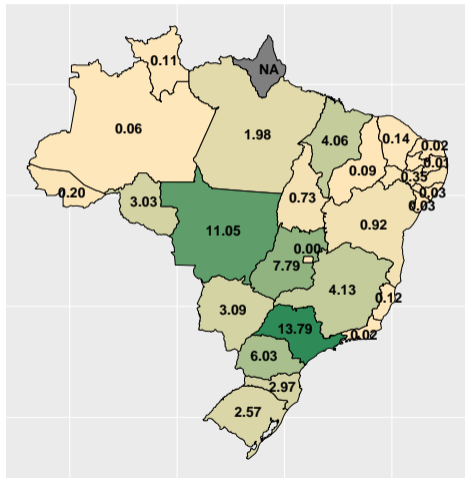

Volume de fosfato em Jan/24

Fonte: ASBRAM