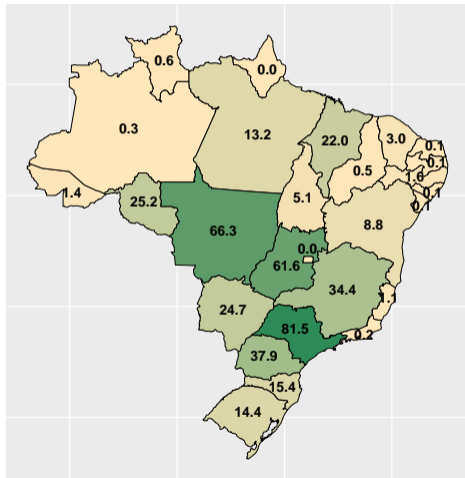

Volume de fosfato total no 1º semestre de 2024

Fonte: ASBRAM