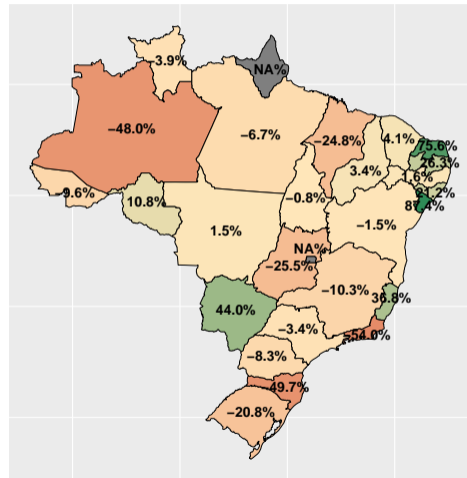

Volume de fosfato em Mar/24

Fonte: ASBRAM